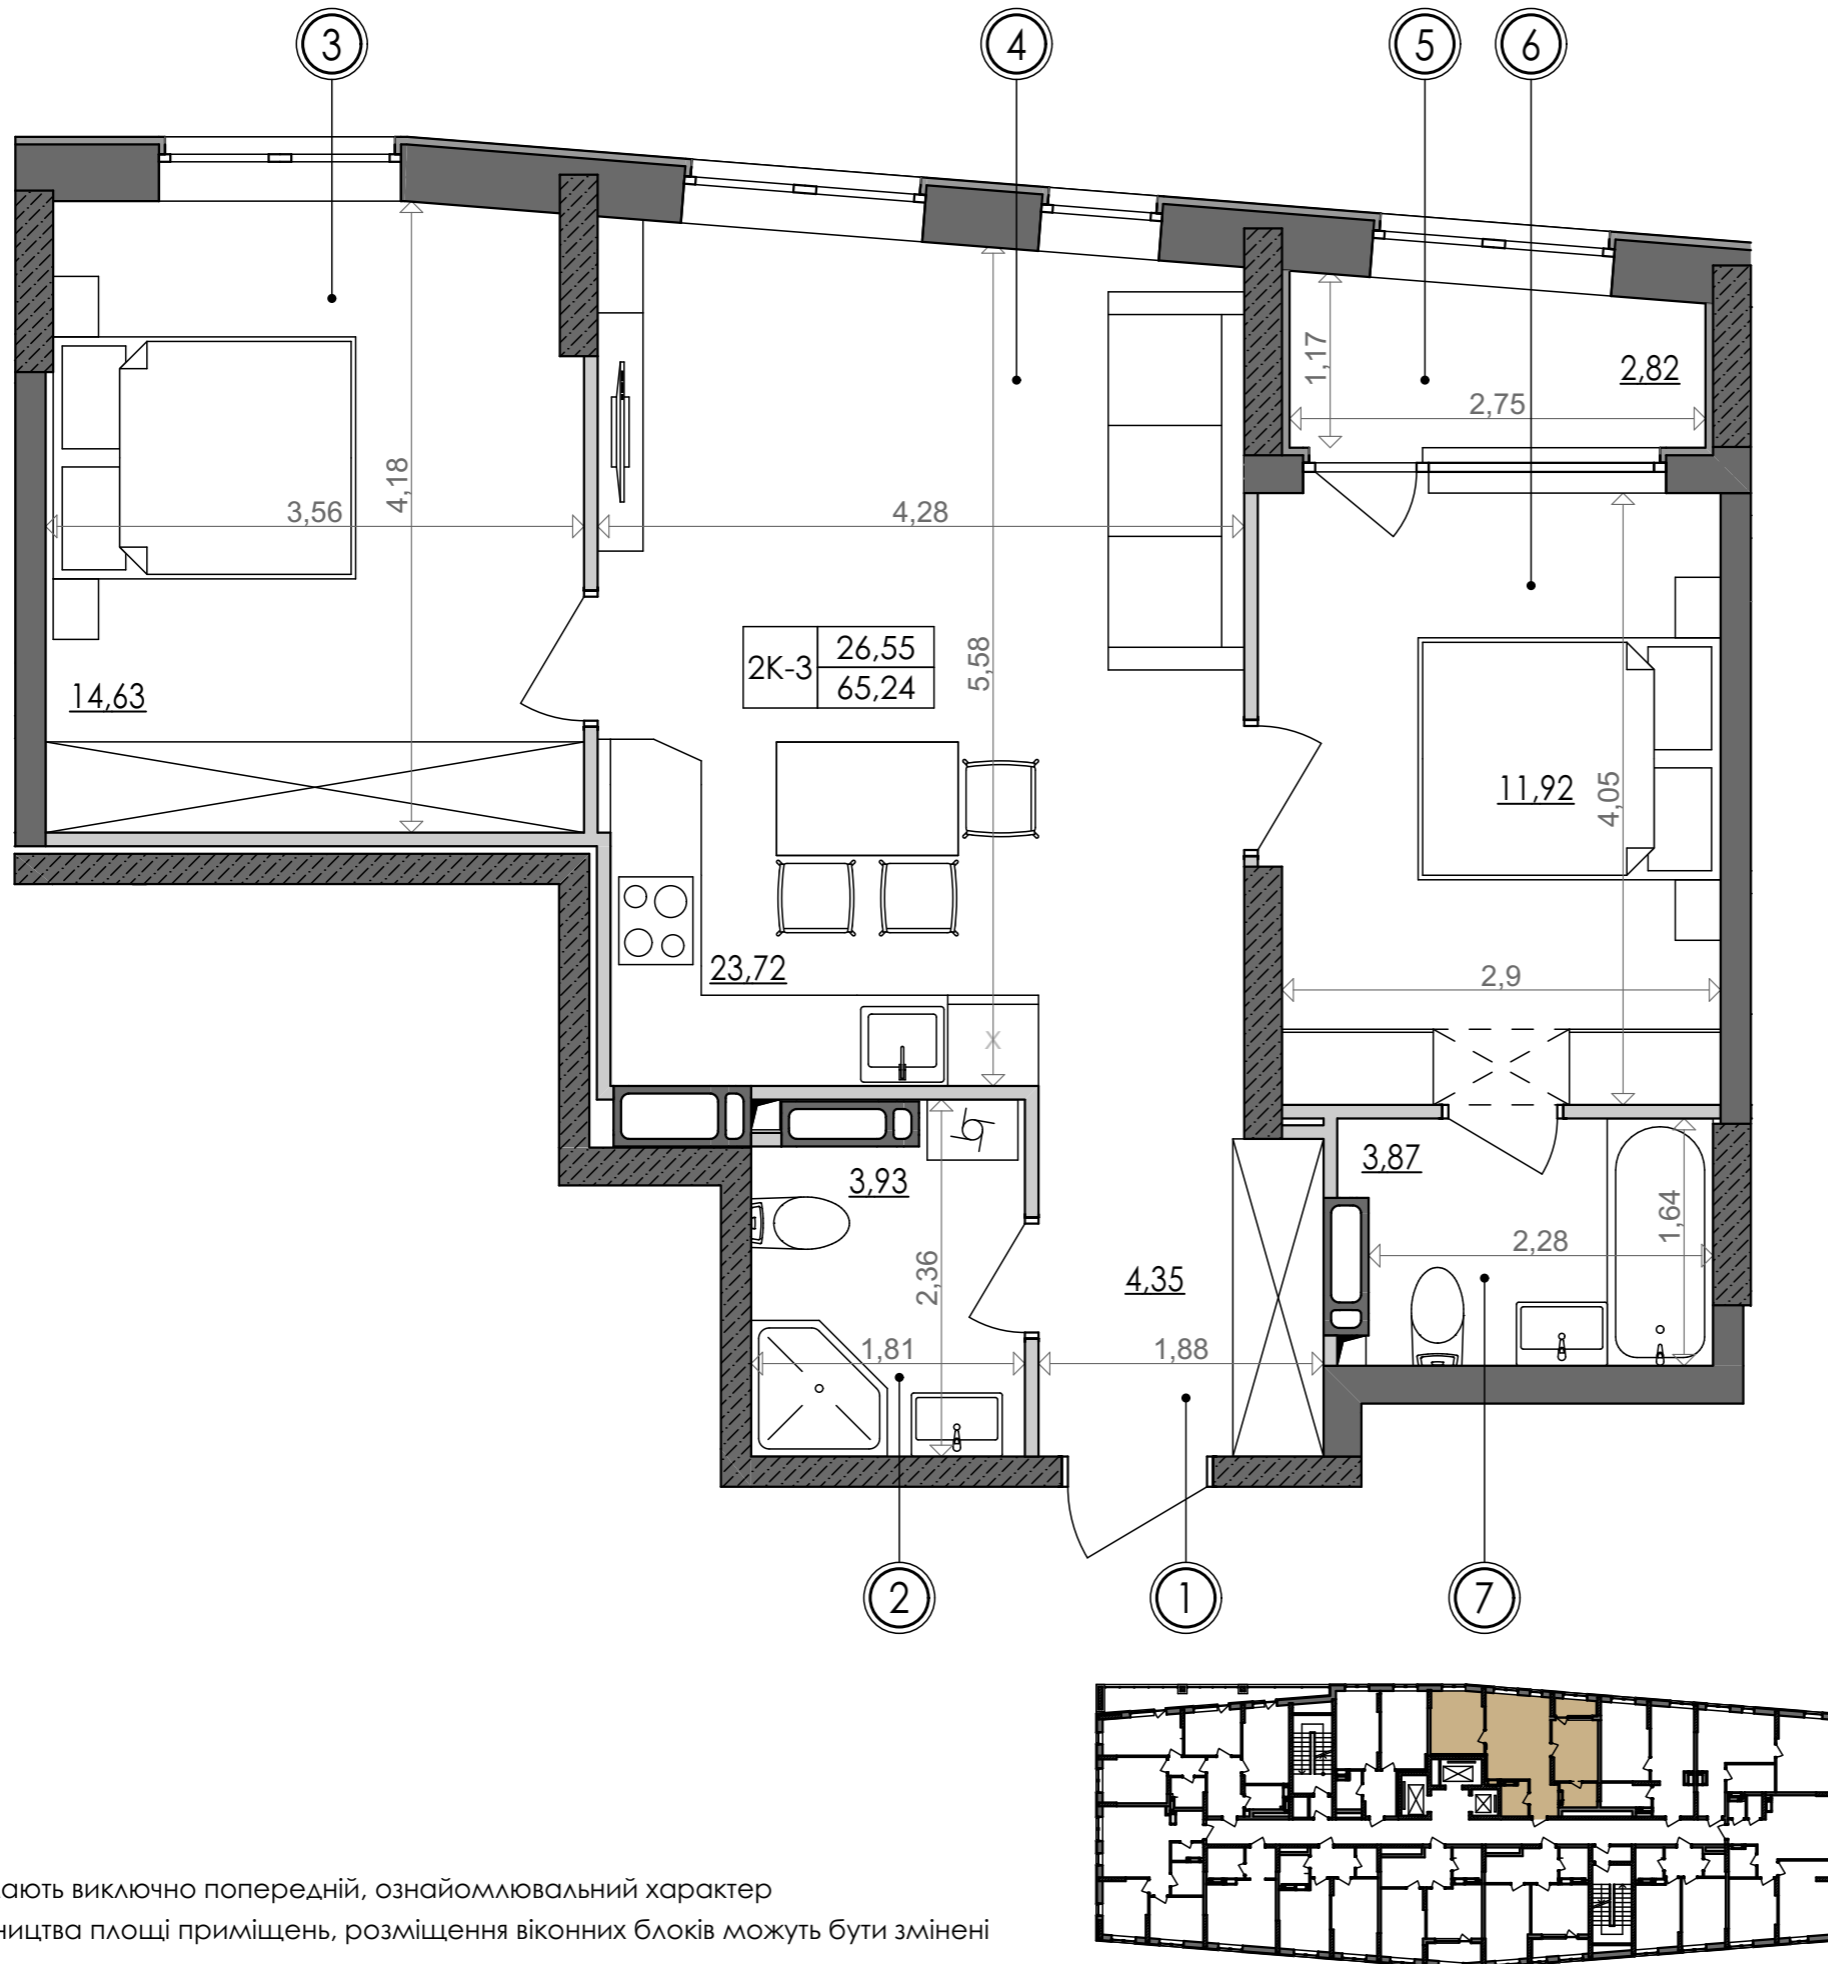

# 2-кімнатна квартира 2К-3

**SVITLO PARK**  
твоє ідеальне місто

**2К-3** підвіконня h= 850

№ Квартири	9	21	33
Поверх	2	3	4

## ЕКСПЛІКАЦІЯ ПРИМІЩЕНЬ

№	Найменування приміщень	Площа м <sup>2</sup>
1	Передпокій	4,35
2	Ванна кімната	3,93
3	Спальня	14,63
4	Кухня	23,72
5	Лоджія	2,82
6	Спальня	11,92
7	Ванна кімната	3,87
Житлова площа		26,55
Загальна площа		65,24

Вказані площі мають виключно попередній, ознайомлювальний характер  
У процесі будівництва площі приміщень, розміщення віконних блоків можуть бути змінені