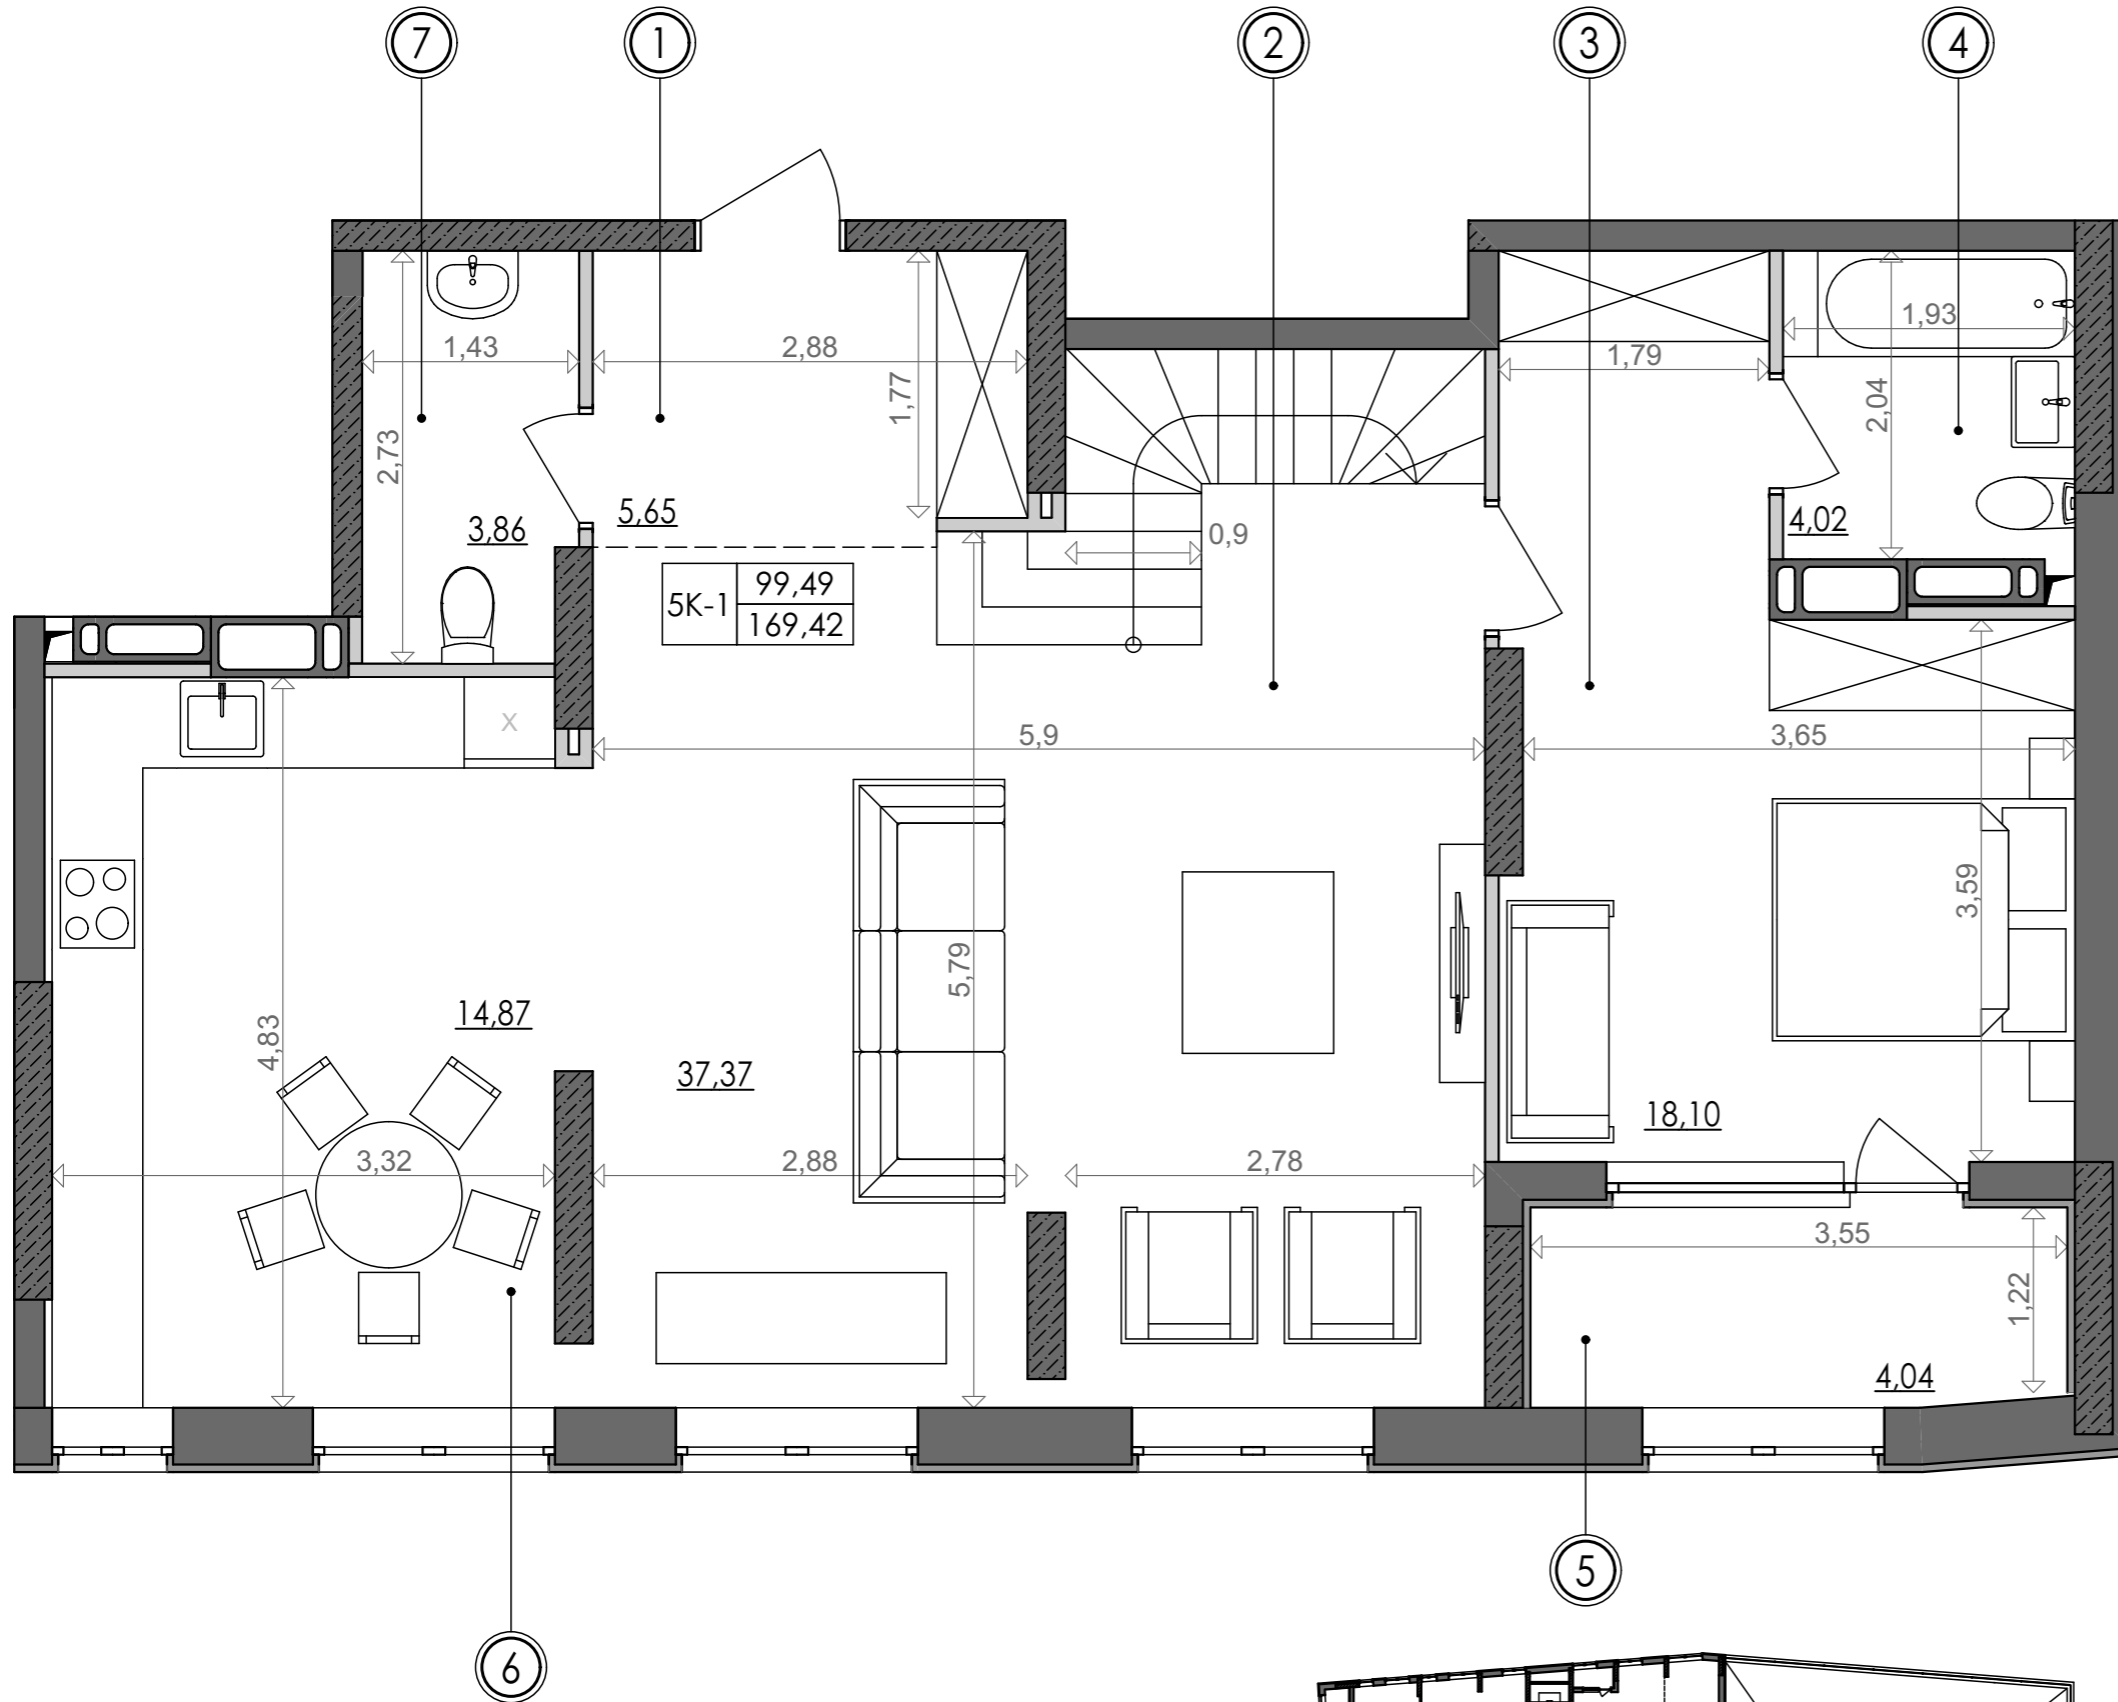

5-кімнатна квартира 5К-1

Нижній рівень

SVITLO PARK

твоє ідеальне місто

5K-1	99,49
	169,42

5K-1 підвіконня h= 500

№ Квартири	264
Поверх	25

ЕКСПЛІКАЦІЯ ПРИМІЩЕНЬ

№	Найменування приміщень	Площа м ²
1	Передпокій	5,65
2	Вітальня	37,37
3	Спальня	18,10
4	Ванна кімната	4,02
5	Балкон	4,04
6	Кухня-столова	14,87
7	Санвузол	3,86
	Житлова площа	99,49
	Загальна площа	169,42

Вказані площі мають виключно попередній, ознайомлювальний характер
У процесі будівництва площі приміщень, розміщення віконних блоків можуть бути змінені

5-кімнатна квартира 5К-1

Верхній рівень

SVITLO PARK

Вказані площі мають виключно попередній, ознайомлювальний характер
У процесі будівництва площі приміщень, розміщення віконних блоків можуть бути змінені