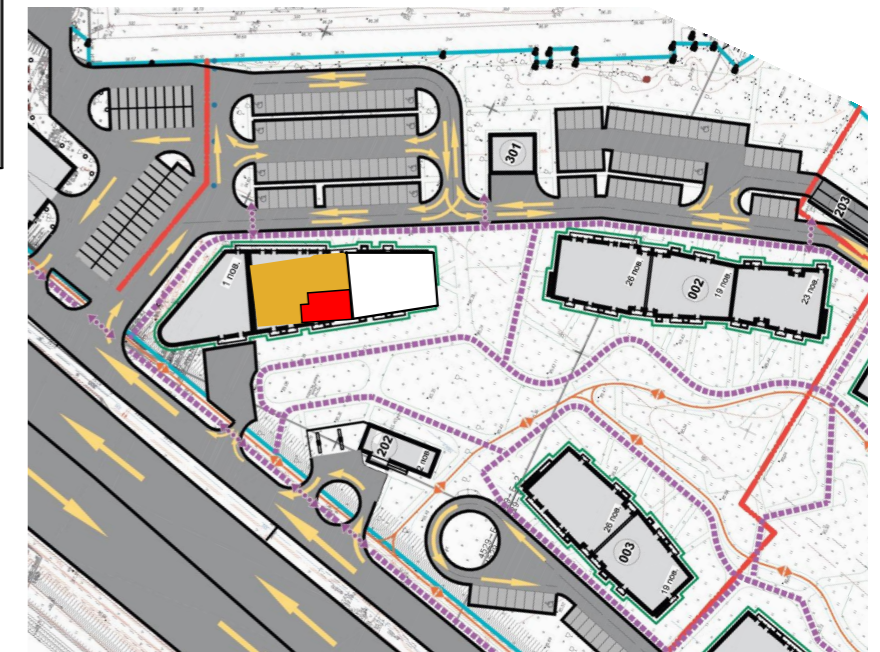

5-кімнатна квартира 5К-1

Нижній рівень

SVITLO PARK

твоє ідеальне місто

5K-1	99,49
	169,42

5K-1 підвіконня h= 500

№ Квартири	264
Поверх	25

ЕКСПЛІКАЦІЯ ПРИМІЩЕНЬ

Вказані площі мають виключно попередній, ознайомлювальний характер
У процесі будівництва площі приміщень, розміщення віконних блоків можуть бути змінені

5-кімнатна квартира 5К-1

Верхній рівень

SVITLO PARK

Вказані площі мають виключно попередній, ознайомлювальний характер
У процесі будівництва площі приміщень, розміщення віконних блоків можуть бути змінені