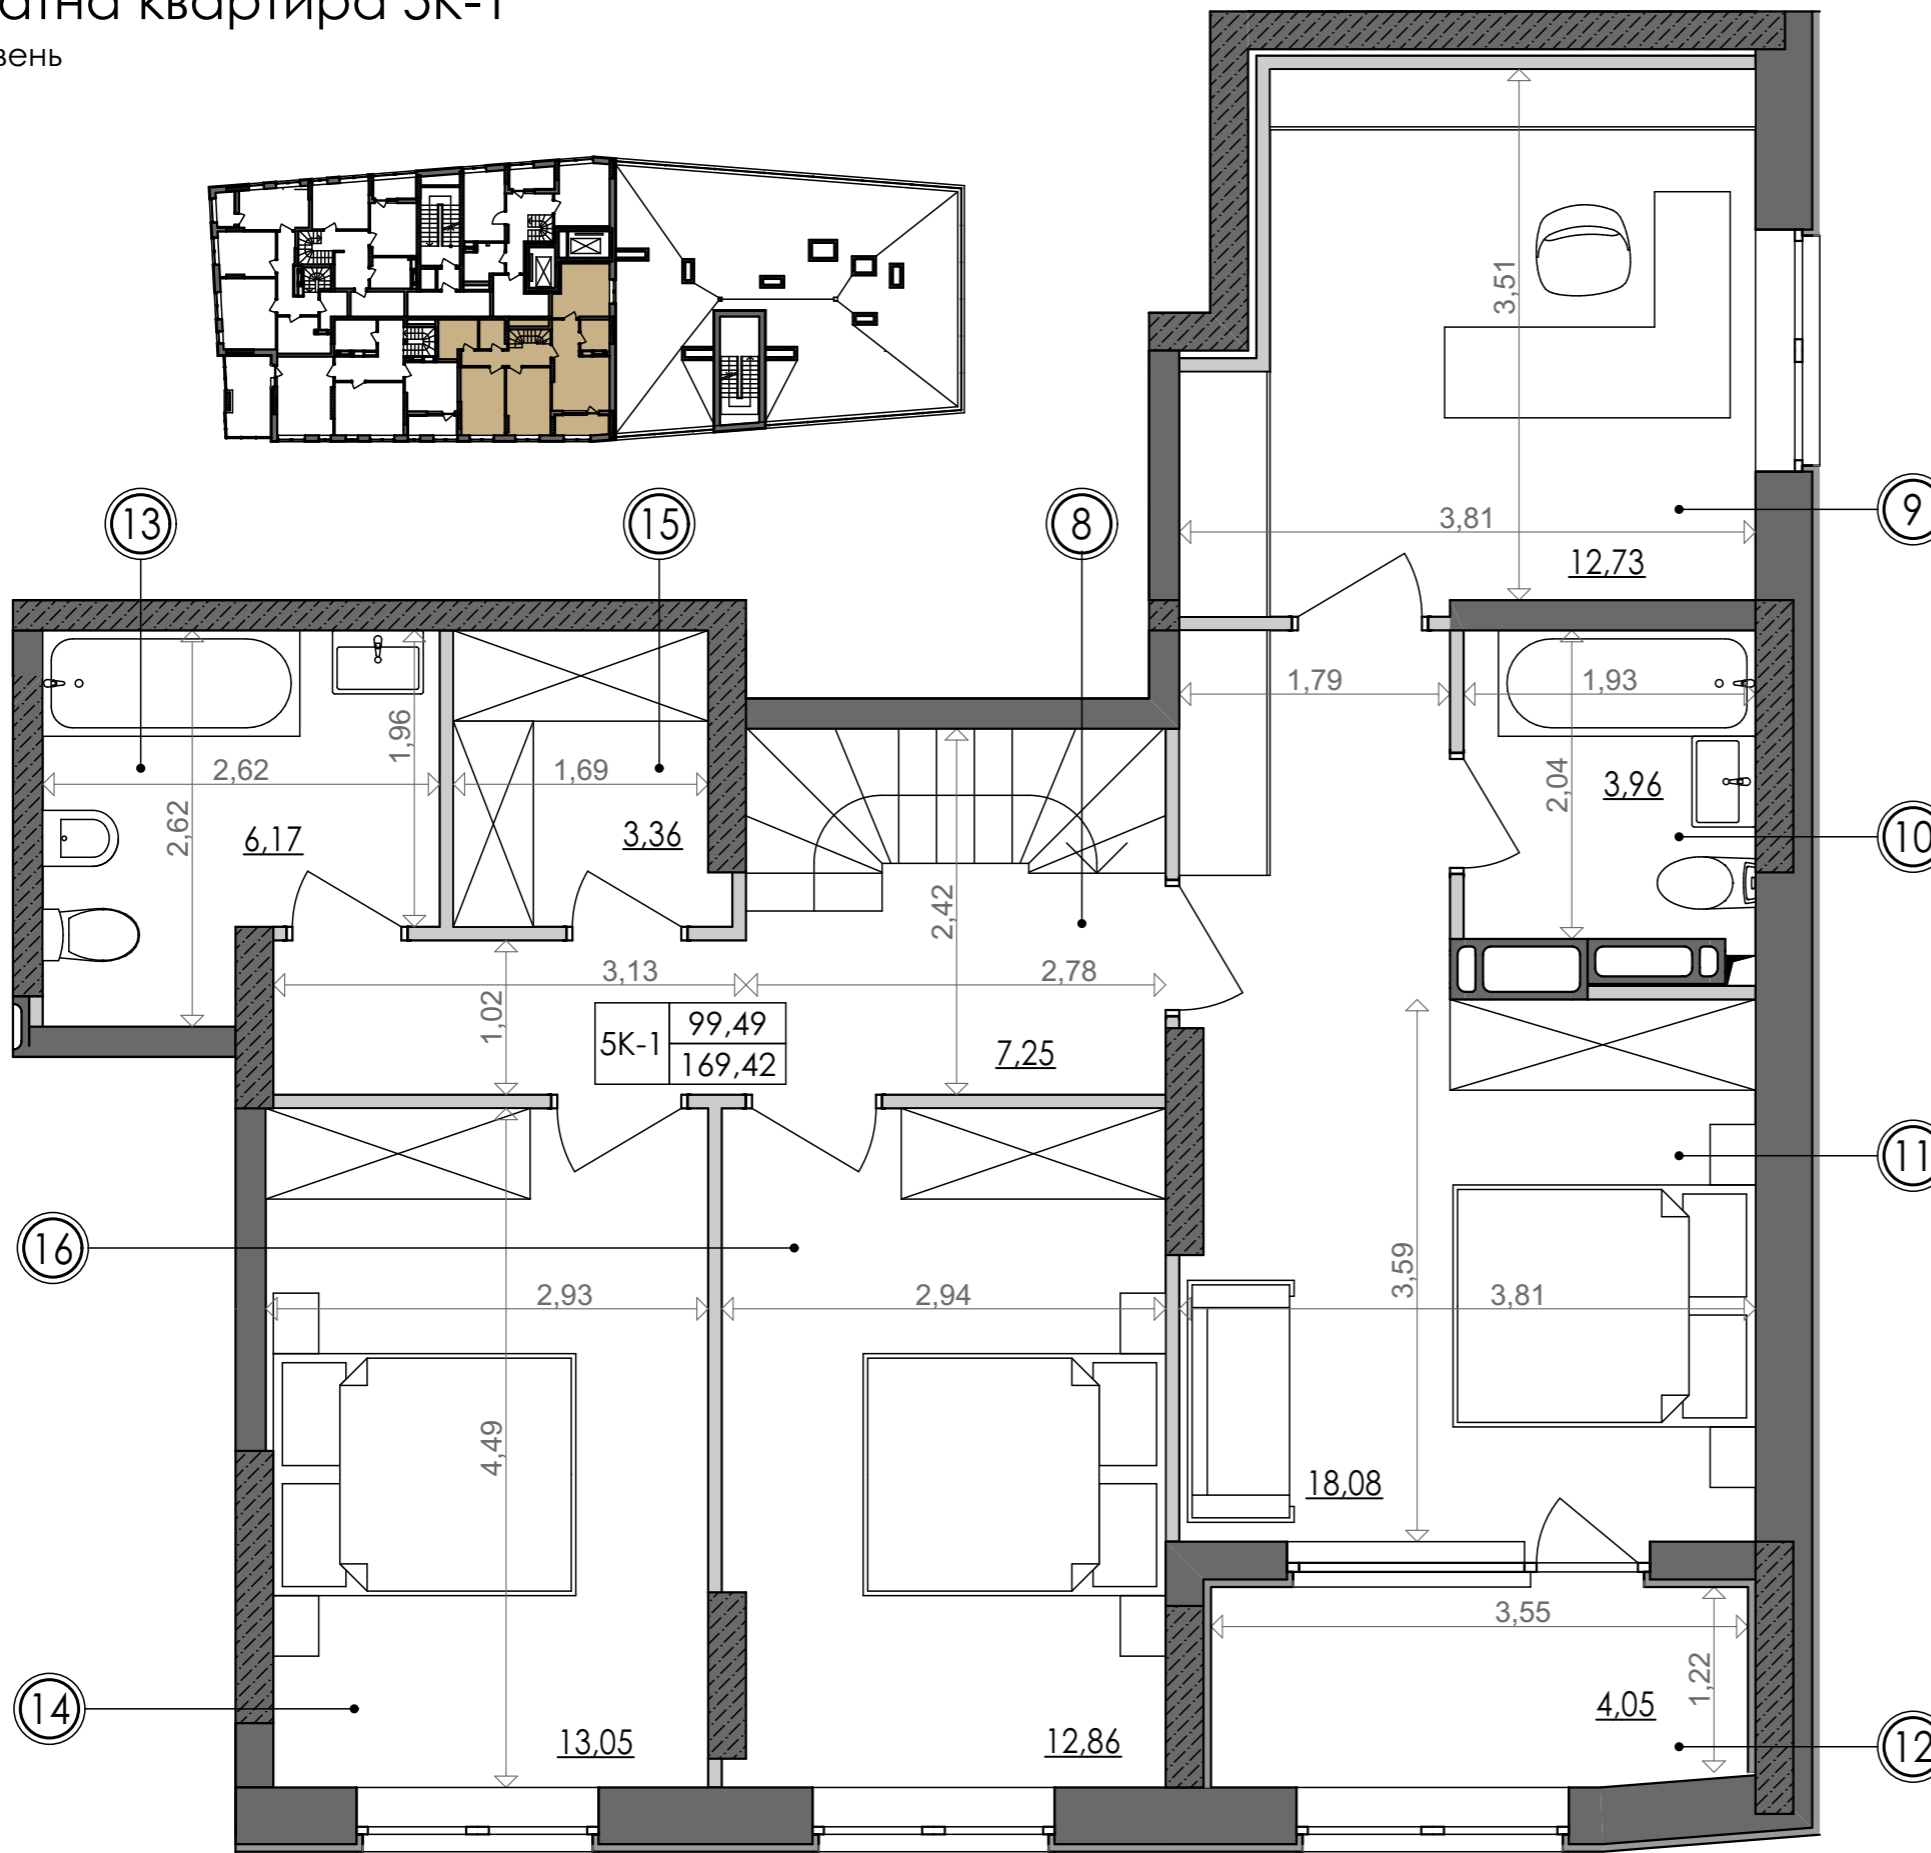

№	Найменування приміщень	Площа м ²
1	Передпокій	5,65
2	Вітальня	37,37
3	Спальня	18,10
4	Ванна кімната	4,02
5	Балкон	4,04
6	Кухня-столова	14,87
7	Санвузол	3,86
	Житлова площа	99,49
	Загальна площа	169,42

Вказані площі мають виключно попередній, ознайомлювальний характер
У процесі будівництва площі приміщень, розміщення віконних блоків можуть бути змінені

5-кімнатна квартира 5К-1

Верхній рівень

SVITLO PARK

твоє ідеальне місто

5К-1 підвіконня h= 500

№ Квартири	264
Поверх	26

ЕКСПЛІКАЦІЯ ПРИМІЩЕНЬ

№	Найменування приміщень	Площа м ²
8	Передпокій	7,25
9	Кабінет	12,73
10	Ванна кімната	3,96
11	Спальня	18,08
12	Балкон	4,05
13	Ванна кімната	6,17
14	Спальня	13,05
15	Гардероб	3,36
16	Спальня	12,86
Житлова площа		99,49
Загальна площа		169,42

Вказані площі мають виключно попередній, ознайомлювальний характер
У процесі будівництва площі приміщень, розміщення віконних блоків можуть бути змінені