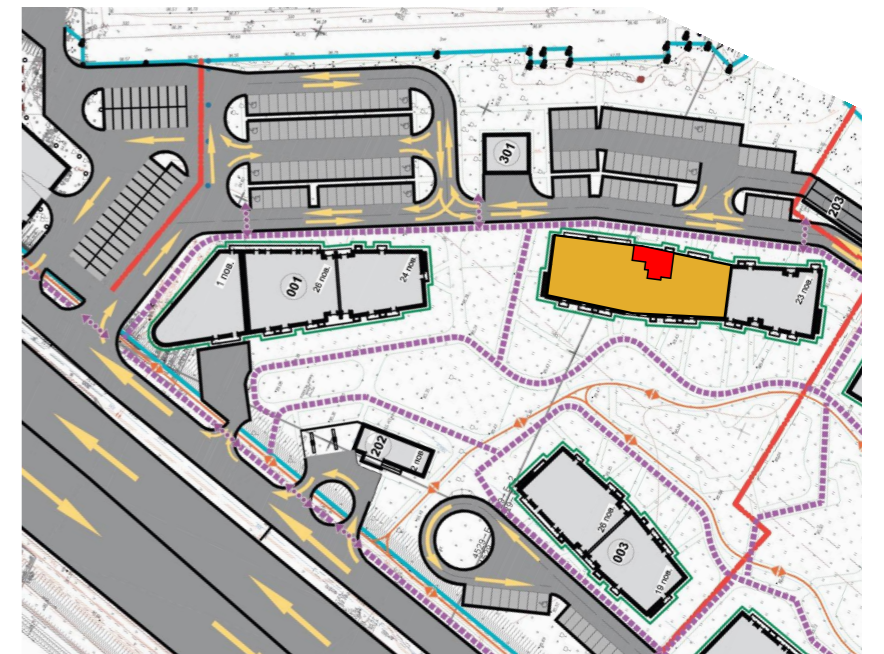

2-кімнатна квартира 2К-3

SVITLO PARK
твоє ідеальне місто

2К-3 підвіконня h= 500

№ Квартири	105	117	129	141
Поверх	10	11	12	13

ЕКСПЛІКАЦІЯ ПРИМІЩЕНЬ

№	Найменування приміщень	Площа м ²
1	Передпокій	5,12
2	Ванна кімната	3,52
3	Спальня	14,54
4	Кухня	24,14
5	Лоджія	2,54
6	Спальня	12,35
7	Ванна кімната	3,90
Житлова площа		26,89
Загальна площа		66,11

Вказані площі мають виключно попередній, ознайомлювальний характер
У процесі будівництва площі приміщень, розміщення віконних блоків можуть бути змінені