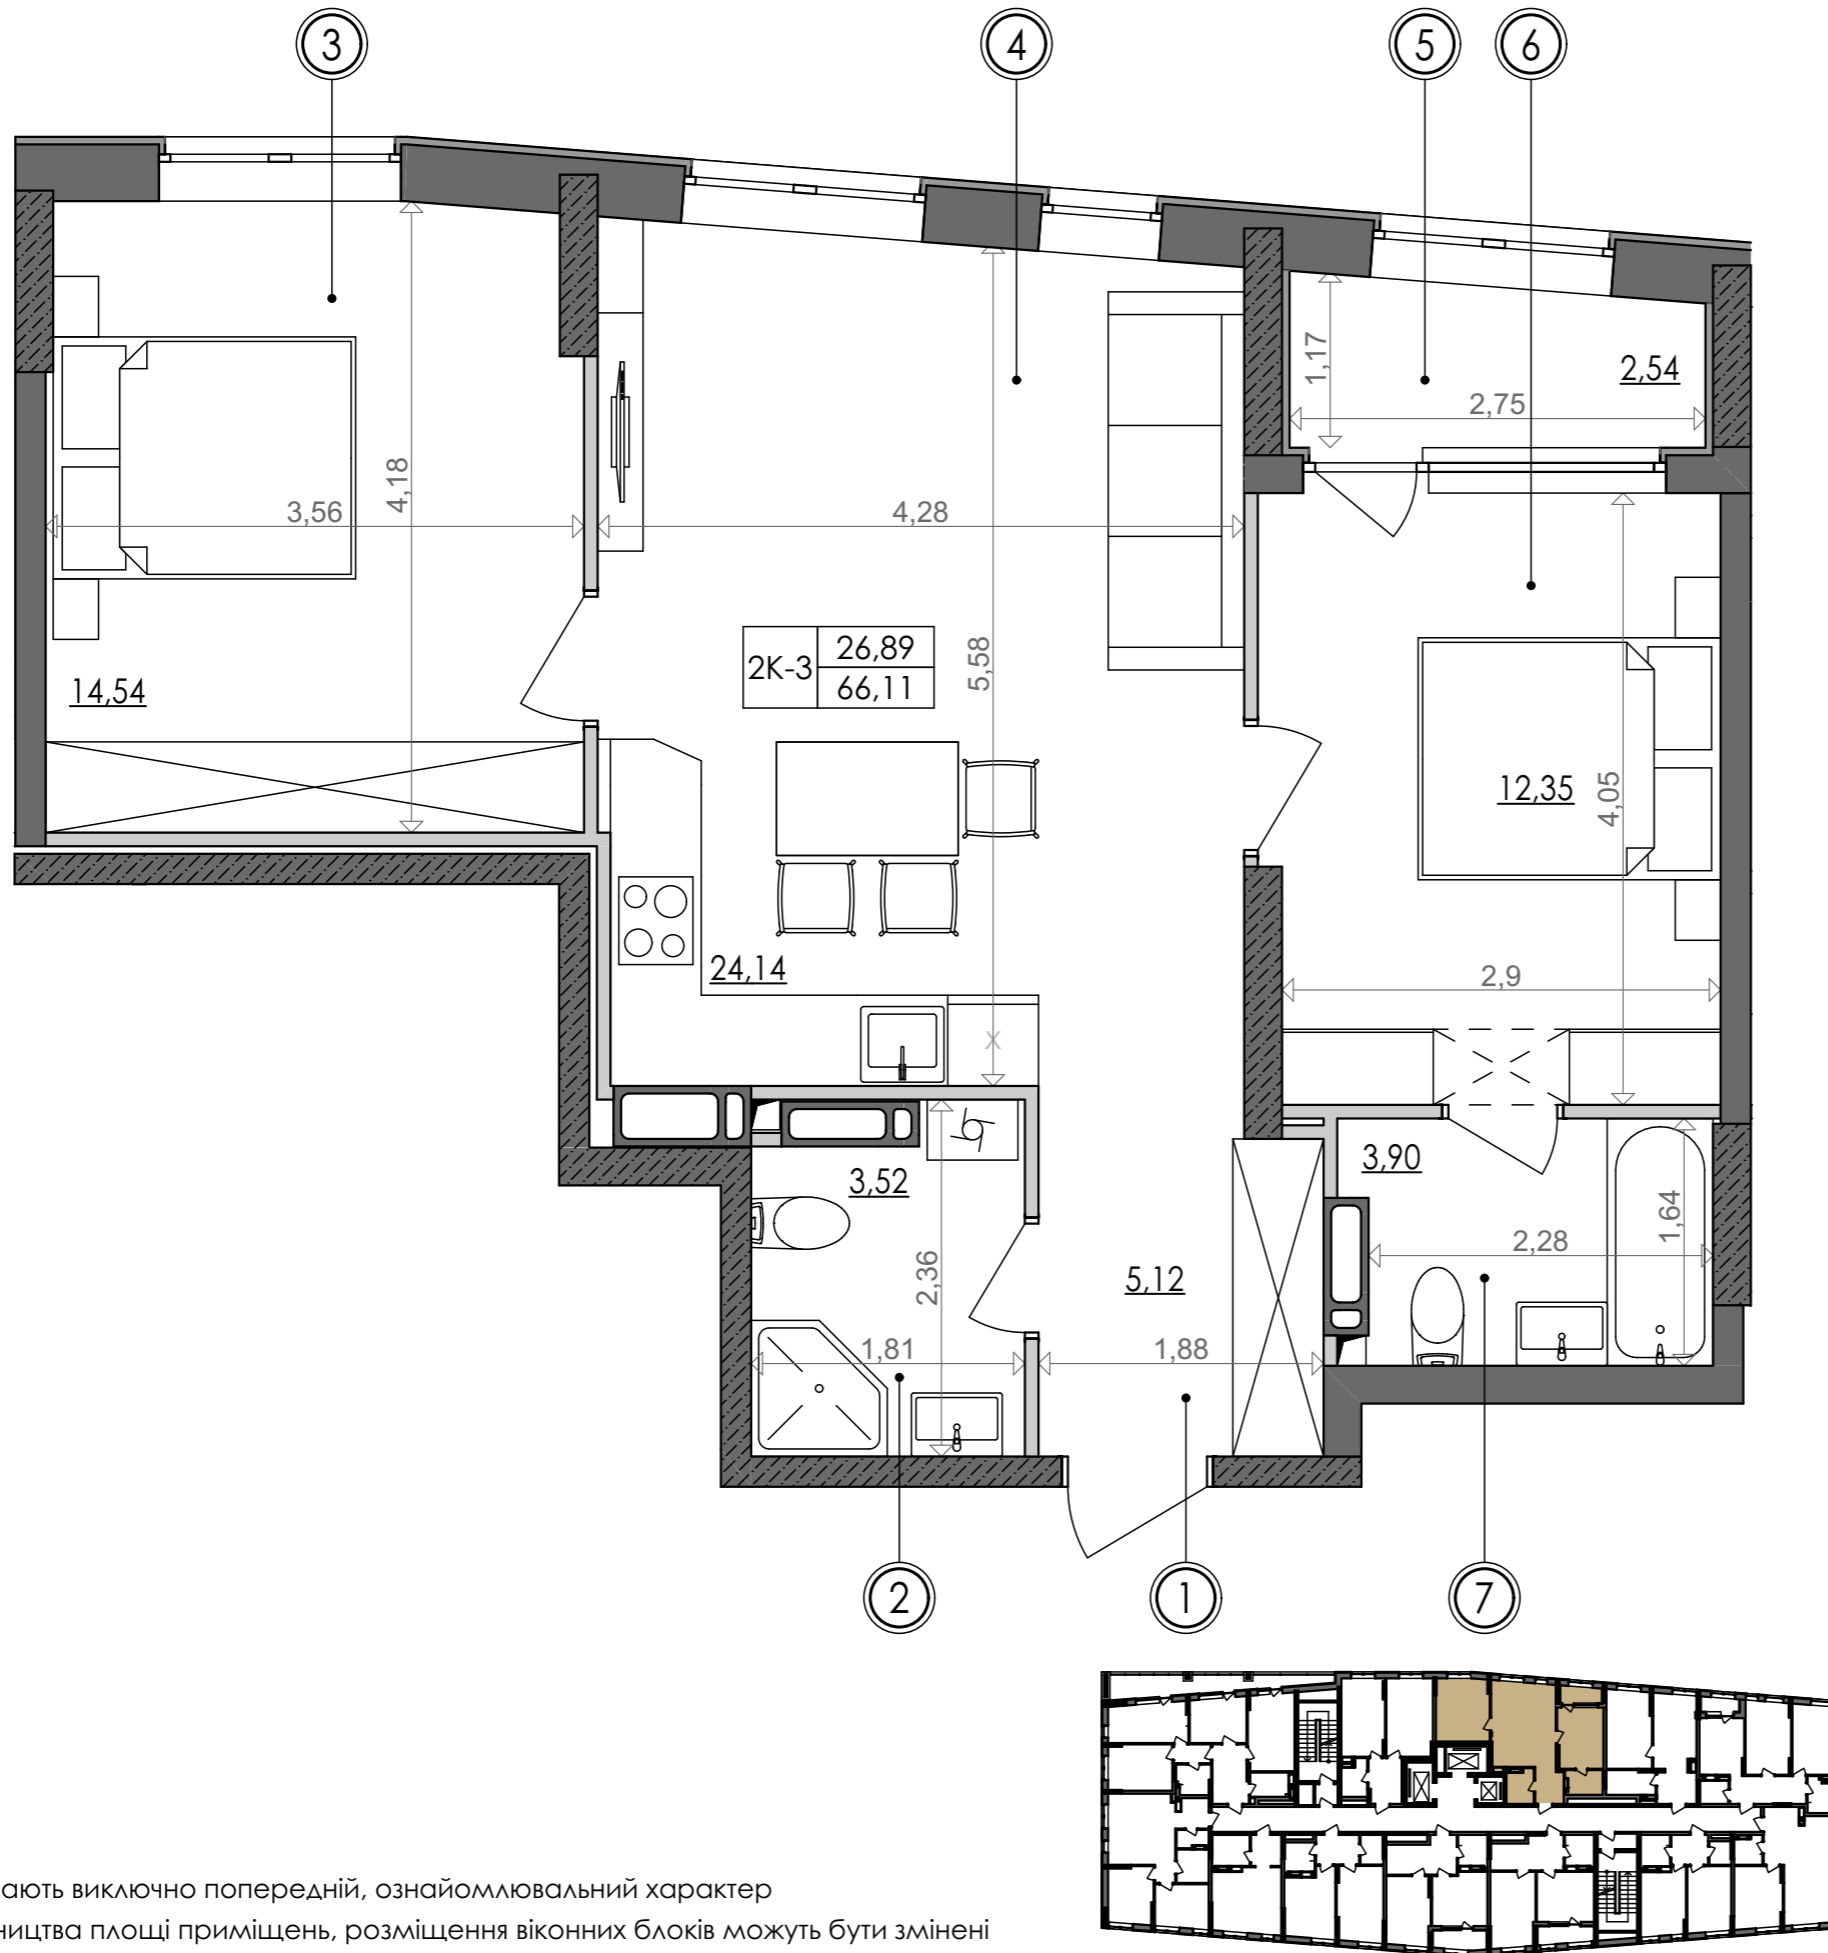

2-кімнатна квартира 2К-3

SVITLO PARK
твоє ідеальне місто

2К-3 підвіконня h= 500

№ Квартири	105	117	129	141
Поверх	10	11	12	13

ЕКСПЛІКАЦІЯ ПРИМІЩЕНЬ

№	Найменування приміщень	Площа м ²
1	Передпокій	5,12
2	Ванна кімната	3,52
3	Спальня	14,54
4	Кухня	24,14
5	Лоджія	2,54
6	Спальня	12,35
7	Ванна кімната	3,90
Житлова площа		26,89
Загальна площа		66,11

Вказані площі мають виключно попередній, ознайомлювальний характер
У процесі будівництва площі приміщень, розміщення віконних блоків можуть бути змінені