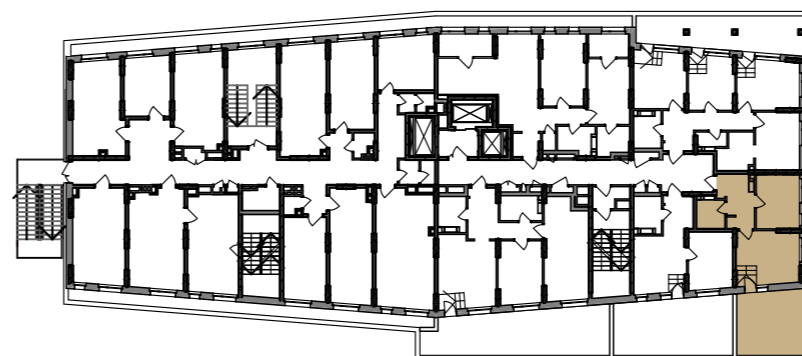

1-кімнатна квартира 1К-15

SVITLO PARK
твоє ідеальне місто

2-5 поверх висота підвіконня= 900 мм

1К-15 6-25 поверх висота підвіконня= 500 мм

№ Квартири	3					
Поверх	2					

ЕКСПЛІКАЦІЯ ПРИМІЩЕНЬ

1к-15		
1	Хол	7,16
2	С/в	3,60
3	Кухня	10,32
4	Загальна кімната	14,69
5	Тераса	6,85
	Загальна площа	42,62 м ²
	Житлова площа	14,69 м ²