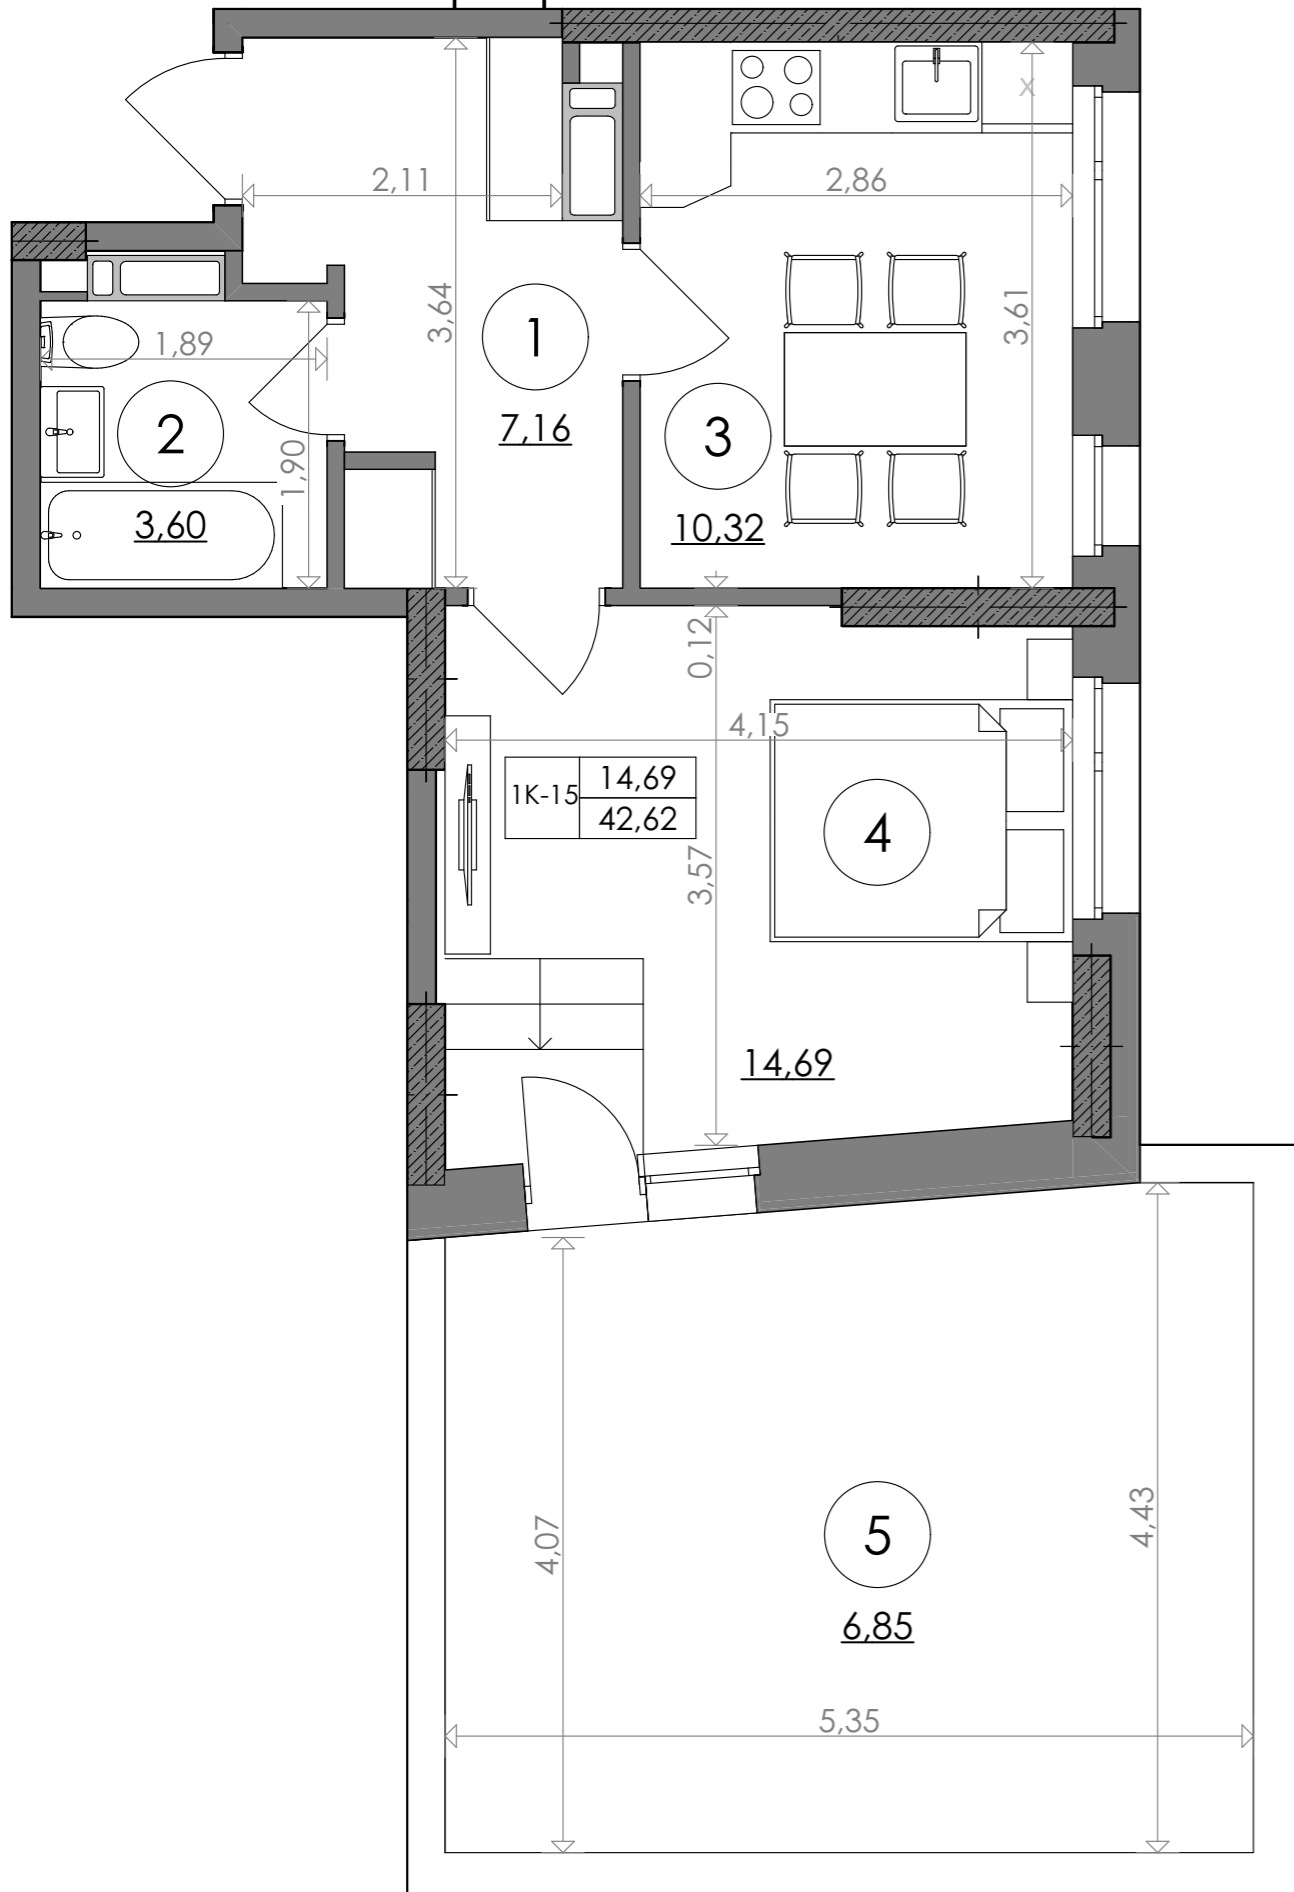

1-кімнатна квартира 1К-15

SVITLO PARK
твоє ідеальне місто

2-5 поверх висота підвіконня= 900 мм

1К-15 6-25 поверх висота підвіконня= 500 мм

№ Квартири	3					
Поверх	2					

ЕКСПЛІКАЦІЯ ПРИМІЩЕНЬ

1к-15		
1	Хол	7,16
2	С/в	3,60
3	Кухня	10,32
4	Загальна кімната	14,69
5	Тераса	6,85
	Загальна площа	42,62 м ²
	Житлова площа	14,69 м ²