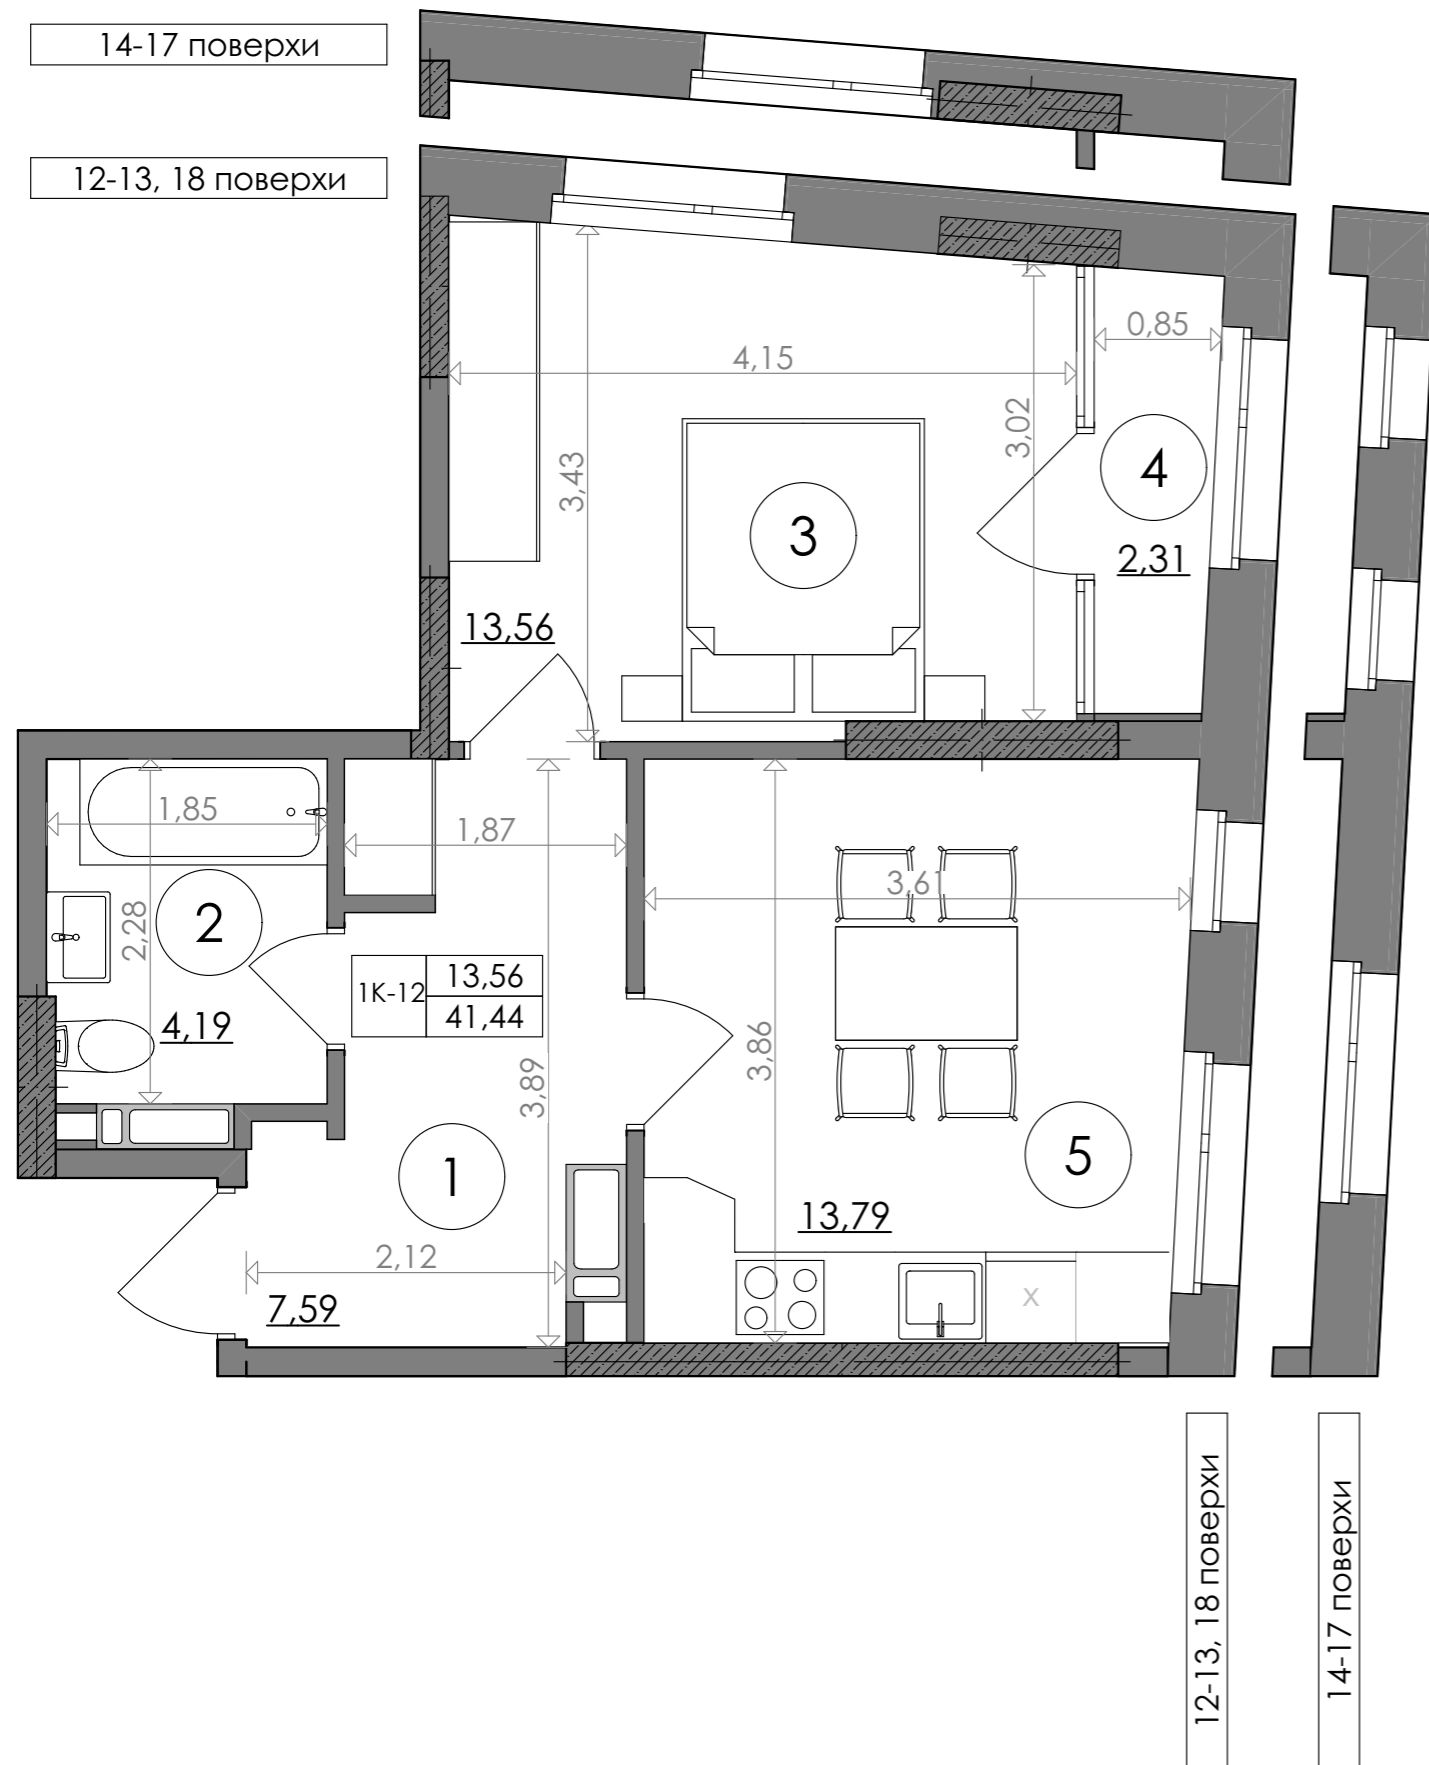

1-кімнатна квартира 1К-12

SVITLO PARK
твоє ідеальне місто

2-5 поверх висота підвіконня= 900 мм
6-25 поверх висота підвіконня= 500 мм

1К-12

№ Квартири	119	130	141	152	163	174	185
Поверх	12	13	14	15	16	17	18

ЕКСПЛІКАЦІЯ ПРИМІЩЕНЬ

1к-12		
1	Хол	7,59
2	С/в	4,19
3	Кімната	13,56
4	Лоджія	2,31
5	Кухня	13,79
Загальна площа		41,44 м ²
Житлова площа		13,56 м ²

Дані графічні матеріали мають ознайомлювальний характер, призначені сформувати обізнаність споживачів щодо нерухомості, та не можуть бути використані як предмет будь-якого спору між сторонами. У процесі проектування та будівництва площі приміщень, розміщення, форма та кількість віконних та дверних блоків можуть бути змінені. Забудовник не несе відповідальність за зміну проектних рішень в процесі будівництва. Остаточна паспортна інформація буде надана за результатами обмірів БТІ, та проведено перерахунок, згідно умов договору.