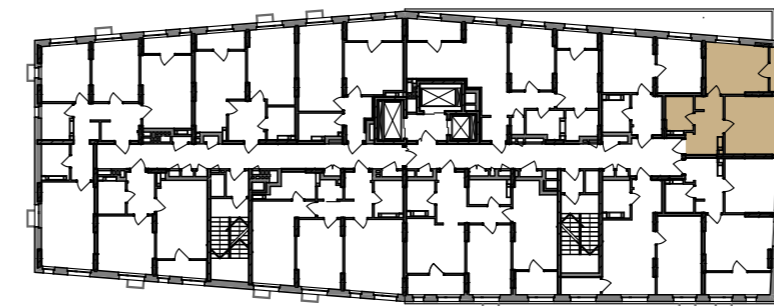

1-кімнатна квартира 1К-12

SVITLO PARK
твоє ідеальне місто

2-5 поверх висота підвіконня= 900 мм
6-25 поверх висота підвіконня= 500 мм

1К-12

№ Квартири	119	130	141	152	163	174	185
Поверх	12	13	14	15	16	17	18

ЕКСПЛІКАЦІЯ ПРИМІЩЕНЬ

1к-12		
1	Хол	7,59
2	С/в	4,19
3	Кімната	13,56
4	Лоджія	2,31
5	Кухня	13,79
Загальна площа		41,44 м ²
Житлова площа		13,56 м ²

Дані графічні матеріали мають ознайомлювальний характер, призначені сформувати обізнаність споживачів щодо нерухомості, та не можуть бути використані як предмет будь-якого спору між сторонами. У процесі проектування та будівництва площі приміщень, розміщення, форма та кількість віконних та дверних блоків можуть бути змінені. Забудовник не несе відповідальність за зміну проектних рішень в процесі будівництва. Остаточна паспортна інформація буде надана за результатами обмірів БТІ, та проведено перерахунок, згідно умов договору.