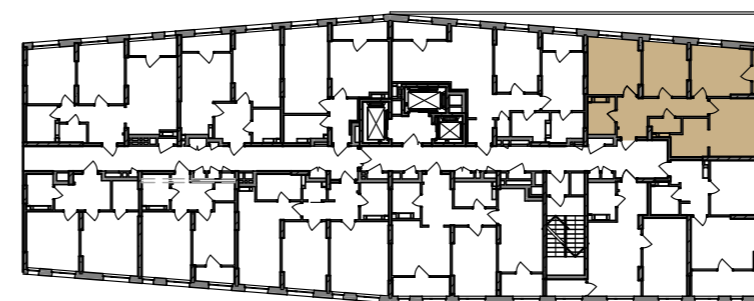

3-кімнатна квартира 3К-3

SVITLO PARK
твоє ідеальне місто

2-5 поверх висота підвіконня= 900 мм

6-24 поверх висота підвіконня= 500 мм

3К-3

№ Квартири	122	133	144	155	166	177	188
Поверх	12	13	14	15	16	17	18

№ Квартири	199	204	209	214	219		
Поверх	19	20	21	22	23		

ЕКСПЛІКАЦІЯ ПРИМІЩЕНЬ

3к-3		
1	Хол	10,06
2	С/в	4,04
3	Кухня	13,00
4	Кімната	10,61
5	Кімната	12,79
6	Лоджія	2,82
7	Кімната	13,98
8	Гардеробна	5,47
9	С/в	1,96
Загальна площа		74,73 м ²
Житлова площа		37,38 м ²