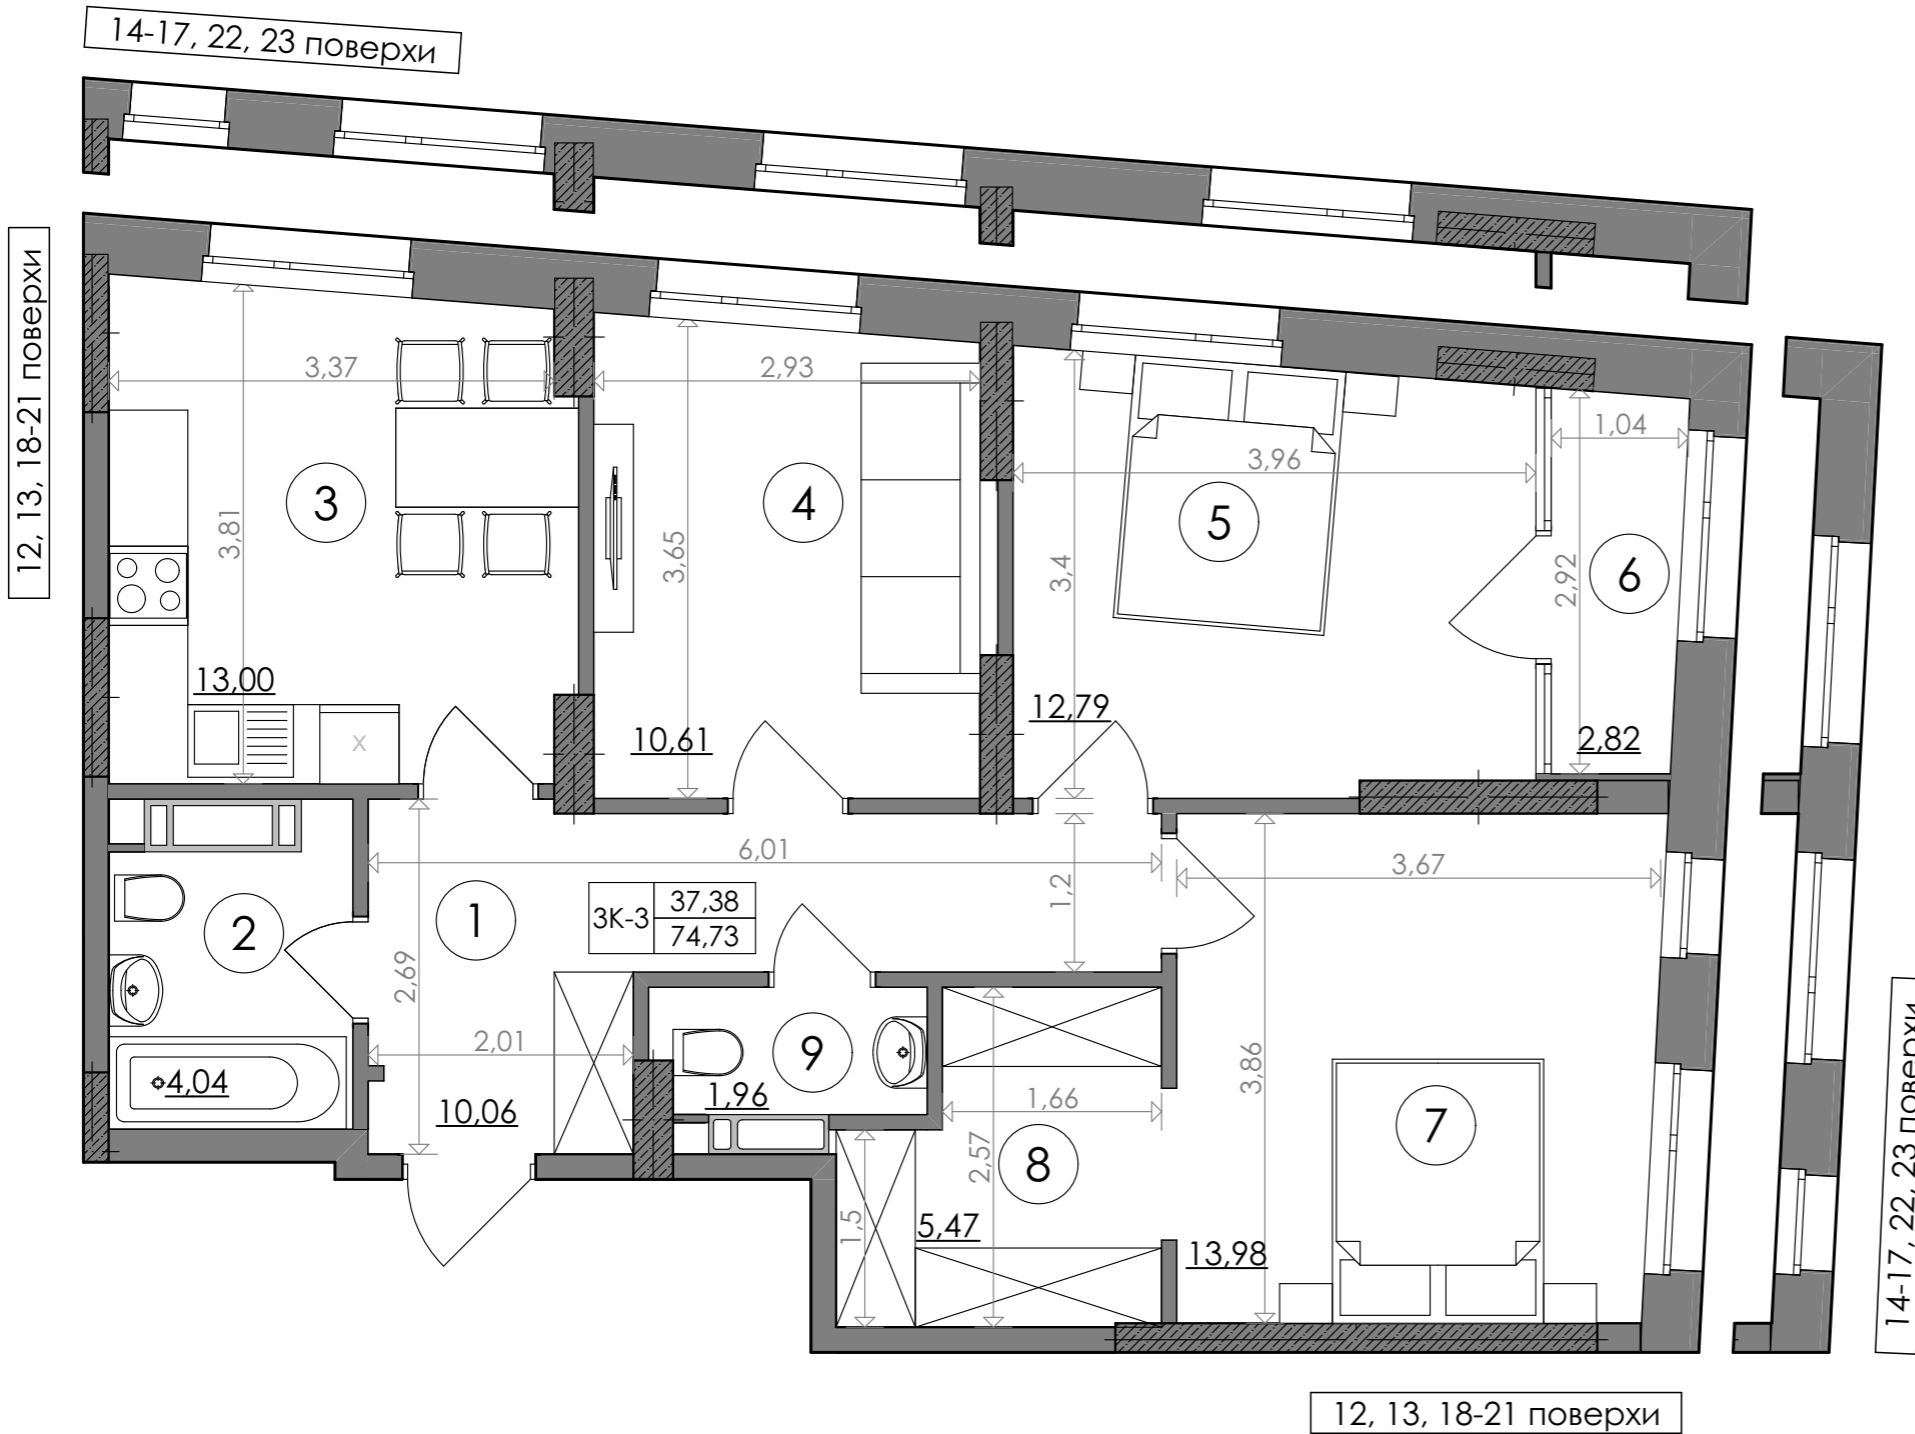

3-кімнатна квартира 3К-3

SVITLO PARK
твоє ідеальне місто

2-5 поверх висота підвіконня= 900 мм

6-24 поверх висота підвіконня= 500 мм

3К-3

№ Квартири	122	133	144	155	166	177	188
Поверх	12	13	14	15	16	17	18

№ Квартири	199	204	209	214	219		
Поверх	19	20	21	22	23		

ЕКСПЛІКАЦІЯ ПРИМІЩЕНЬ

3к-3		
1	Хол	10,06
2	С/в	4,04
3	Кухня	13,00
4	Кімната	10,61
5	Кімната	12,79
6	Лоджія	2,82
7	Кімната	13,98
8	Гардеробна	5,47
9	С/в	1,96
Загальна площа		74,73 м ²
Житлова площа		37,38 м ²