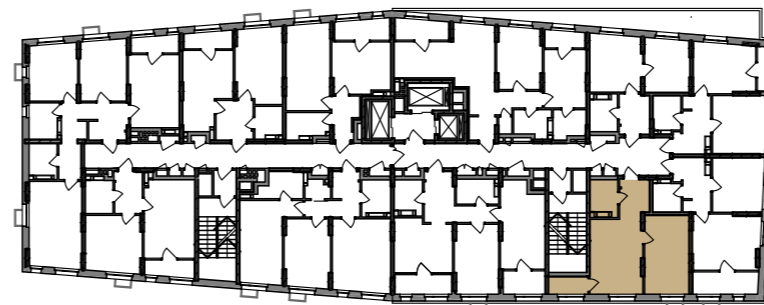

1-кімнатна квартира 1К-10

SVITLO PARK
твоє ідеальне місто

12,13 поверхи

18-21 поверхи

14-17,22-25 поверхи

2-5 поверх висота підвіконня= 900 мм
1К-10 6-25 поверх висота підвіконня= 500 мм

№ Квартири	121	132	143	154	165	176	187
Поверх	12	13	14	15	16	17	18
№ Квартири	195	199	204	209	214	219	224
Поверх	19	20	21	22	23	24	25

ЕКСПЛІКАЦІЯ ПРИМІЩЕНЬ

1к-10		
1	Хол	4,80
2	С/в	4,04
3	Кухня	17,11
4	Лоджія	3,00
5	Кімната	15,41
Загальна площа		44,36 м ²
Житлова площа		15,41 м ²

Дані графічні матеріали мають ознайомлювальний характер, призначені сформувати обізнаність споживачів щодо нерухомості, та не можуть бути використані як предмет будь-якого спору між сторонами. У процесі проектування та будівництва площі приміщень, розміщення, форма та кількість віконних та дверних блоків можуть бути змінені. Забудовник не несе відповідальність за зміну проектних рішень в процесі будівництва. Остаточна паспортна інформація буде надана за результатами обмірів БТІ, та проведено перерахунок, згідно умов договору.