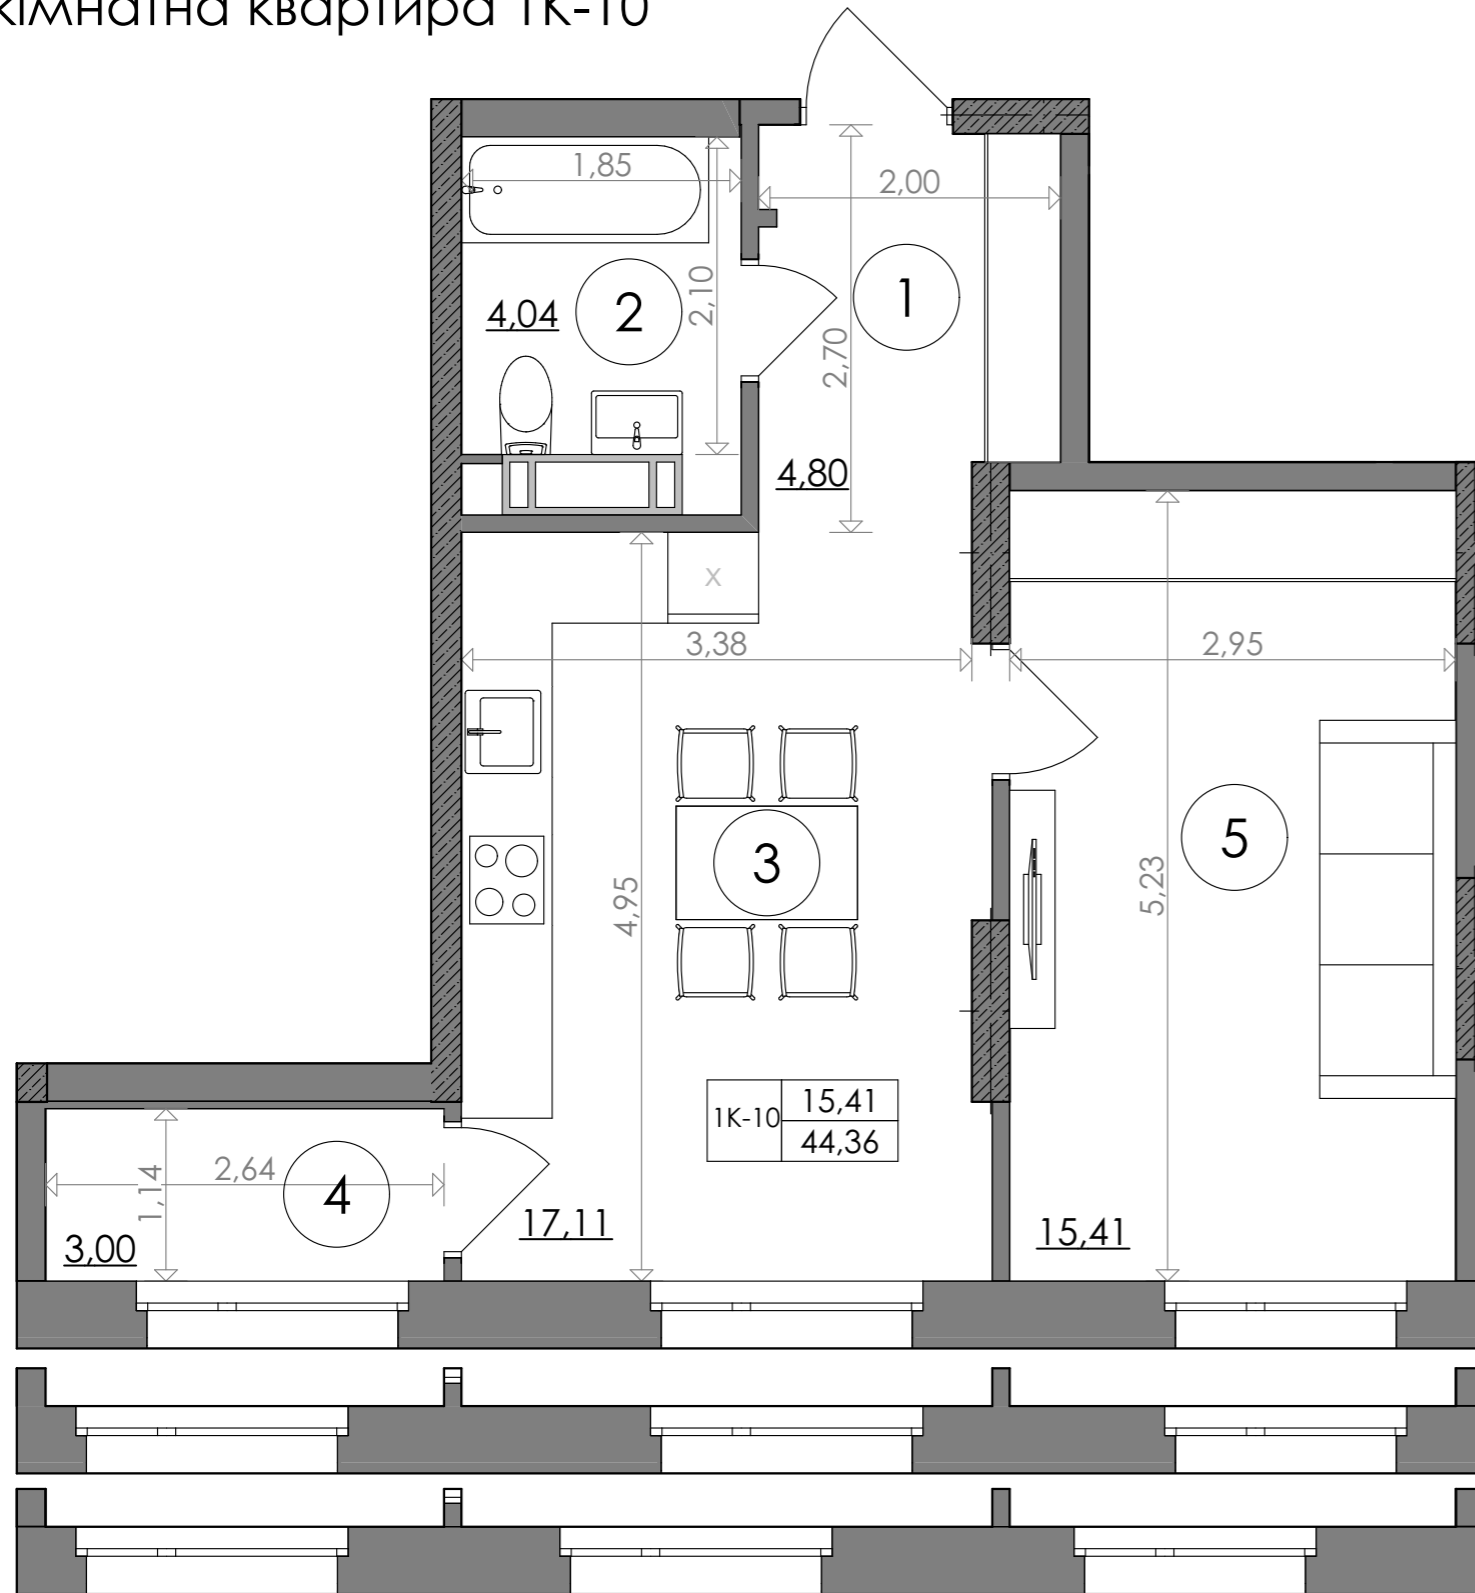

1-кімнатна квартира 1К-10

SVITLO PARK
твоє ідеальне місто

12,13 поверхи

18-21 поверхи

14-17,22-25 поверхи

2-5 поверх висота підвіконня= 900 мм
1К-10 6-25 поверх висота підвіконня= 500 мм

№ Квартири	121	132	143	154	165	176	187
Поверх	12	13	14	15	16	17	18
№ Квартири	195	199	204	209	214	219	224
Поверх	19	20	21	22	23	24	25

ЕКСПЛІКАЦІЯ ПРИМІЩЕНЬ

1к-10		
1	Хол	4,80
2	С/в	4,04
3	Кухня	17,11
4	Лоджія	3,00
5	Кімната	15,41
Загальна площа		44,36 м ²
Житлова площа		15,41 м ²

Дані графічні матеріали мають ознайомлювальний характер, призначені сформувати обізнаність споживачів щодо нерухомості, та не можуть бути використані як предмет будь-якого спору між сторонами. У процесі проектування та будівництва площі приміщень, розміщення, форма та кількість віконних та дверних блоків можуть бути змінені. Забудовник не несе відповідальність за зміну проектних рішень в процесі будівництва. Остаточна паспортна інформація буде надана за результатами обмірів БТІ, та проведено перерахунок, згідно умов договору.