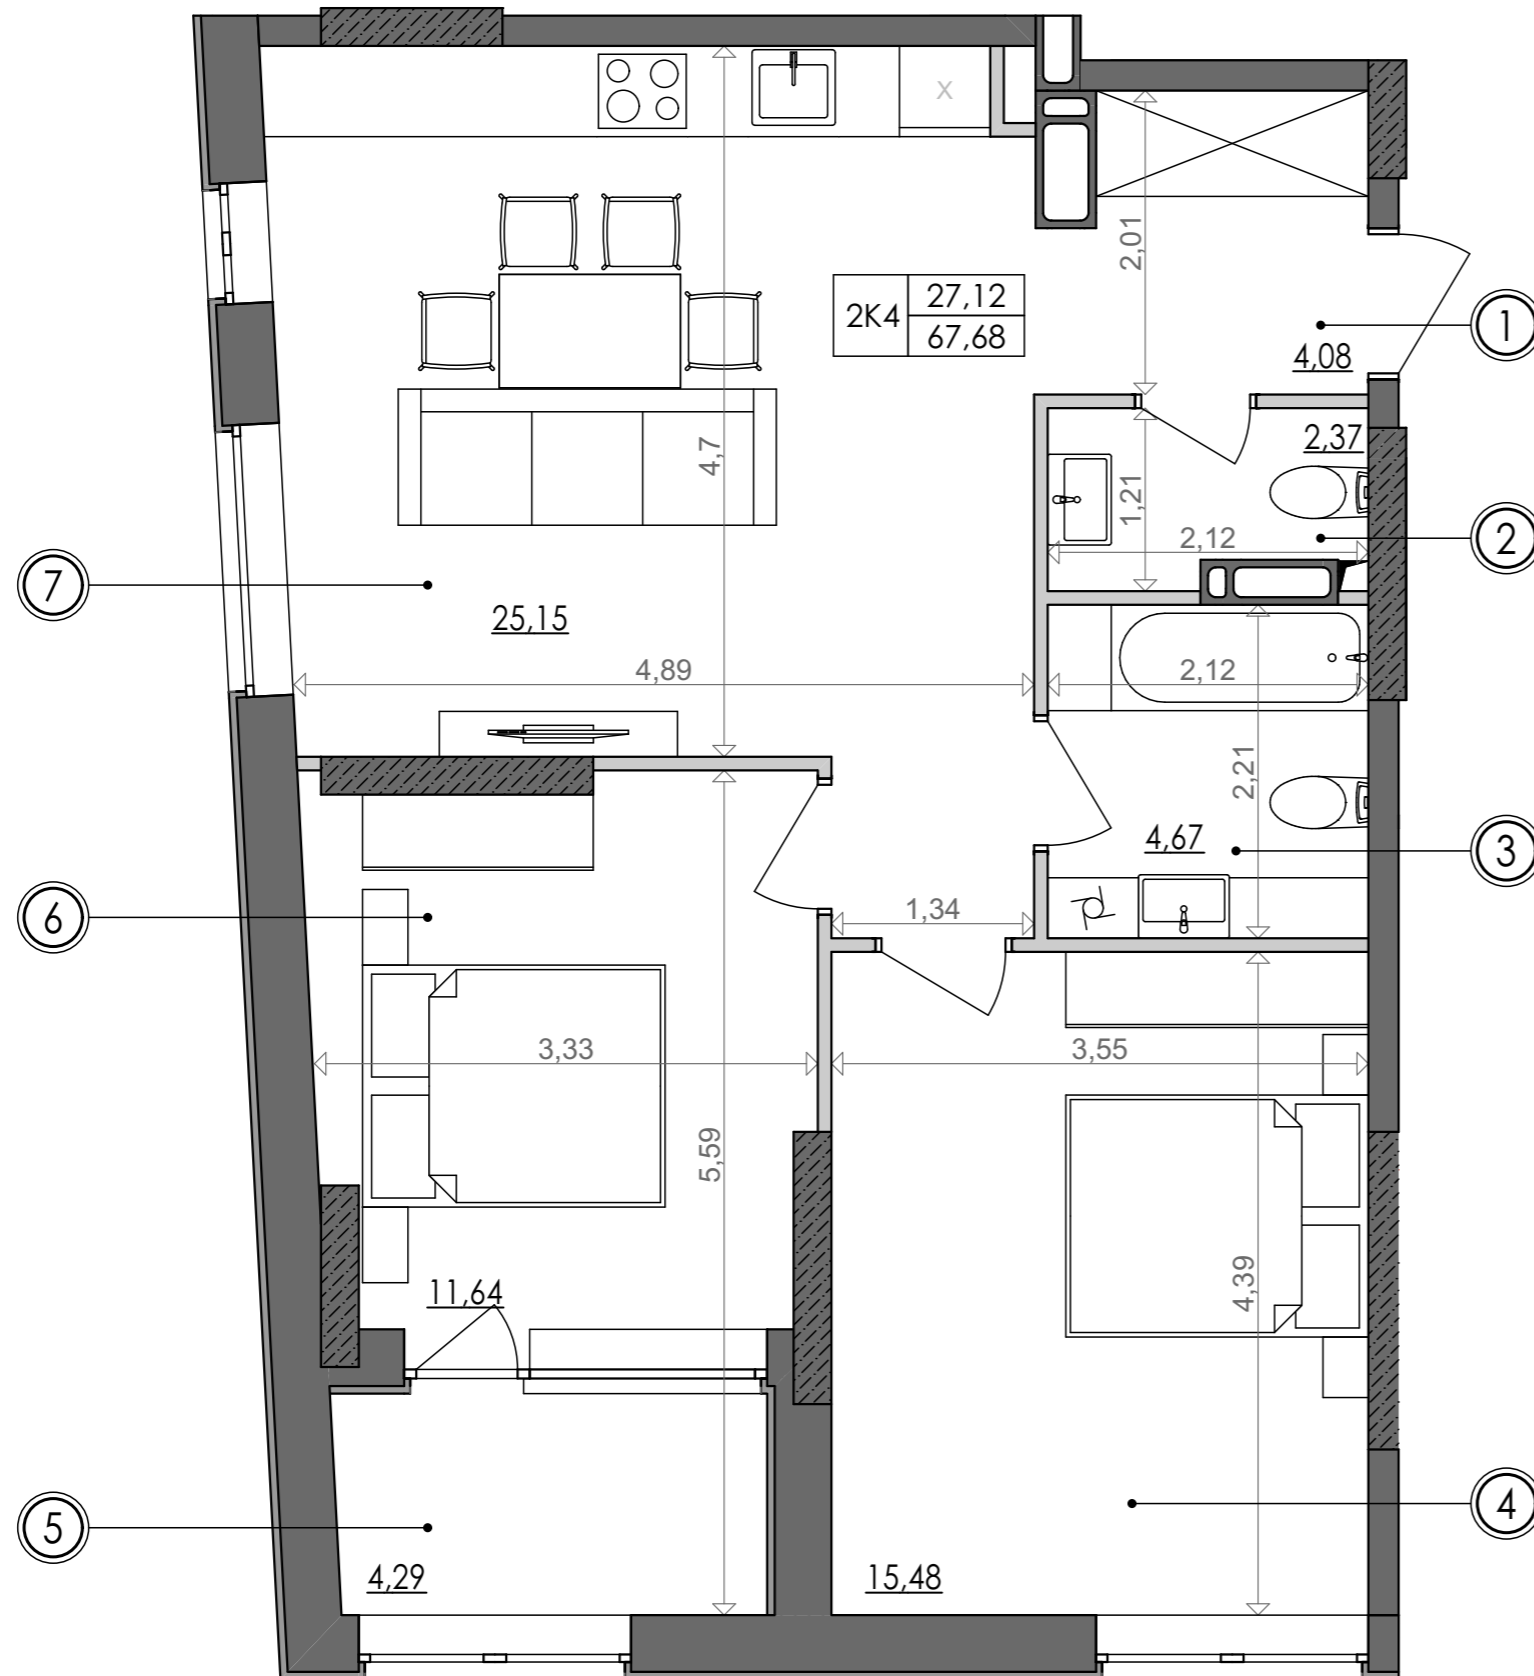

2-кімнатна квартира 2К-4

SVITLO PARK
твоє ідеальне місто

2К-4 підвіконня h= 500

№ Квартири	48	60	72	84	141	152	163	174
Поверх	5	6	7	8	13	14	15	16
№ Квартири	229	240	251	262				
Поверх	21	22	23	24				

ЕКСПЛІКАЦІЯ ПРИМІЩЕНЬ

№	Найменування приміщень	Площа м ²
1	Передпокій	4,08
2	Санвузол	2,37
3	Ванна кімната	4,67
4	Спальня	15,48
5	Балкон	4,29
6	Спальня	11,64
7	Кухня-вітальня	25,15
	Житлова площа	27,12
	Загальна площа	67,68

Вказані площі мають виключно попередній, ознайомлювальний характер
У процесі будівництва площі приміщень, розміщення віконних блоків можуть бути змінені