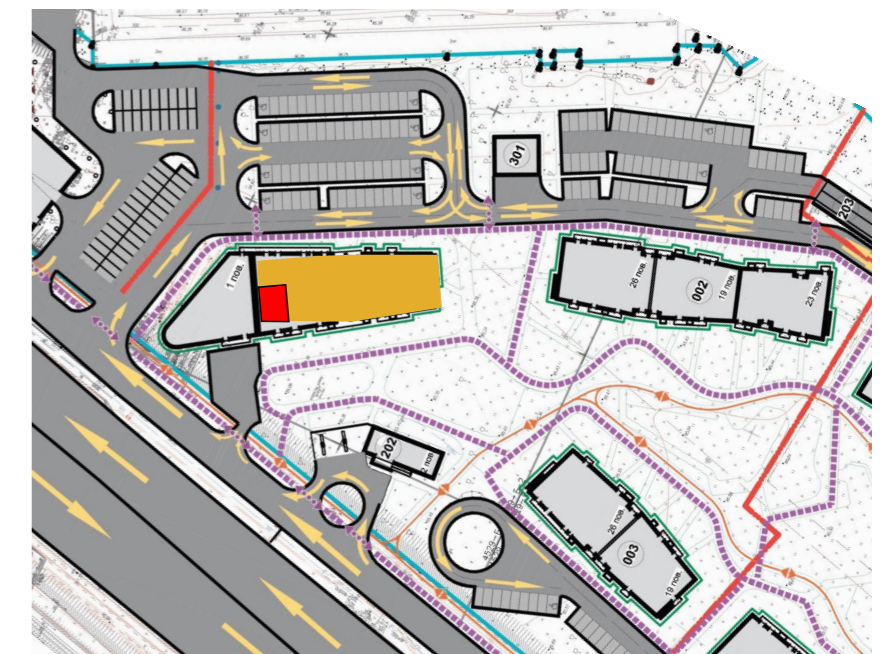

2-кімнатна квартира 2К-4

SVITLO PARK
твоє ідеальне місто

2К-4 підвіконня h= 500

№ Квартири	48	60	72	84	141	152	163	174
Поверх	5	6	7	8	13	14	15	16
№ Квартири	229	240	251	262				
Поверх	21	22	23	24				

ЕКСПЛІКАЦІЯ ПРИМІЩЕНЬ

Вказані площі мають виключно попередній, ознайомлювальний характер
У процесі будівництва площі приміщень, розміщення віконних блоків можуть бути змінені