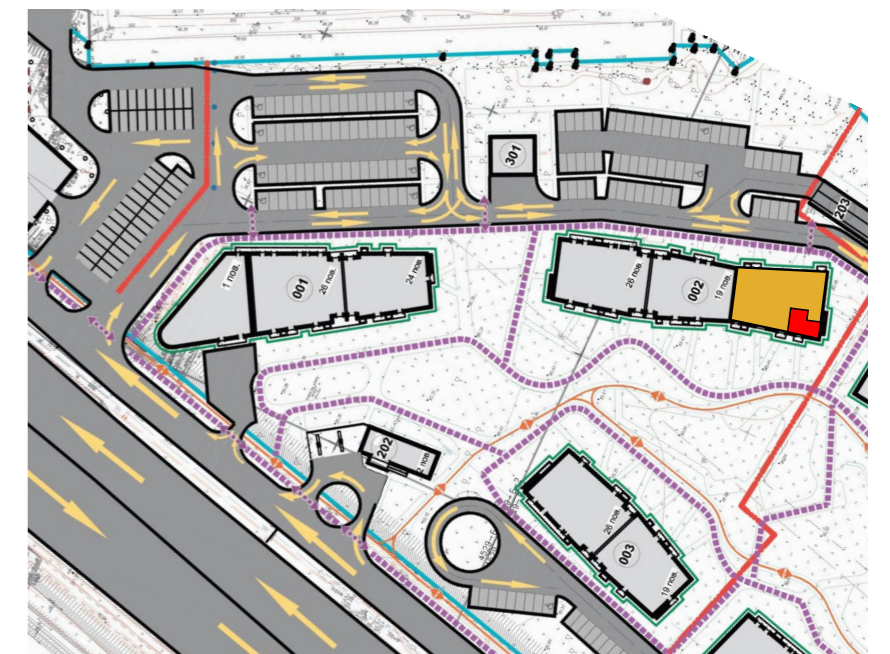

1-кімнатна квартира 1К-17

SVITLO PARK
твоє ідеальне місто

1К-17	15,98	45,87
-------	-------	-------

1К-17 підвіконня h= 500

№ Квартири	302	308	314	320
Поверх	10	11	12	13

№ Квартири	350	356	362	368	374	380
Поверх	18	19	20	21	22	23

ЕКСПЛІКАЦІЯ ПРИМІЩЕНЬ

№	Найменування приміщень	Площа м ²
1	Передпокій	5,86
2	Ванна кімната	4,85
3	Спальня	15,98
4	Кухня	19,18
	Житлова площа	15,98
	Загальна площа	45,87

Вказані площі мають виключно попередній, ознайомлювальний характер
У процесі будівництва площі приміщень, розміщення віконних блоків можуть бути змінені.