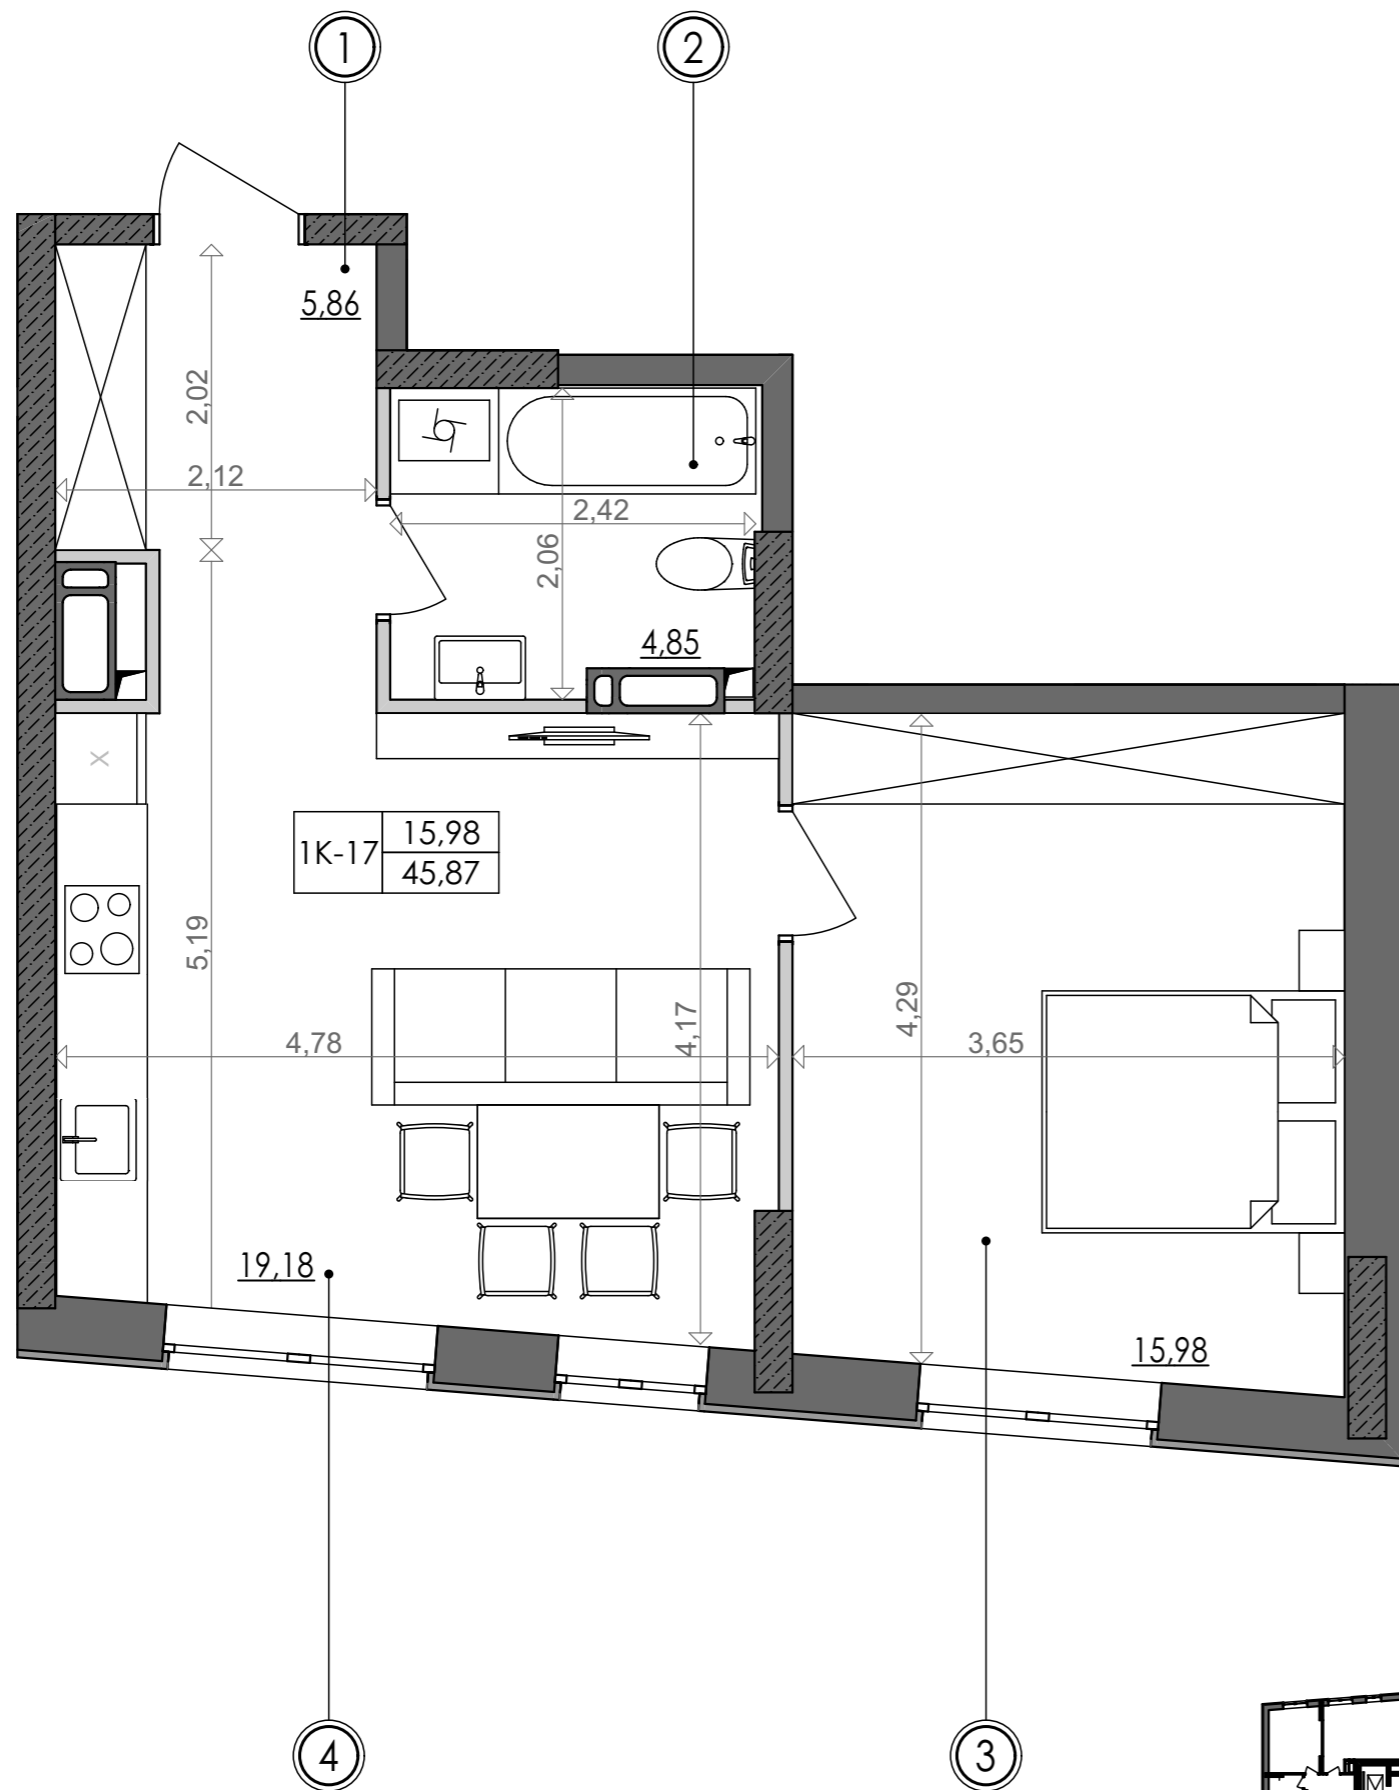

1-кімнатна квартира 1К-17

SVITLO PARK
твоє ідеальне місто

1К-17	15,98	45,87
-------	-------	-------

1К-17 підвіконня h= 500

№ Квартири	302	308	314	320
Поверх	10	11	12	13

№ Квартири	350	356	362	368	374	380
Поверх	18	19	20	21	22	23

ЕКСПЛІКАЦІЯ ПРИМІЩЕНЬ

№	Найменування приміщень	Площа м ²
1	Передпокій	5,86
2	Ванна кімната	4,85
3	Спальня	15,98
4	Кухня	19,18
	Житлова площа	15,98
	Загальна площа	45,87

Вказані площі мають виключно попередній, ознайомлювальний характер
У процесі будівництва площі приміщень, розміщення віконних блоків можуть бути змінені.