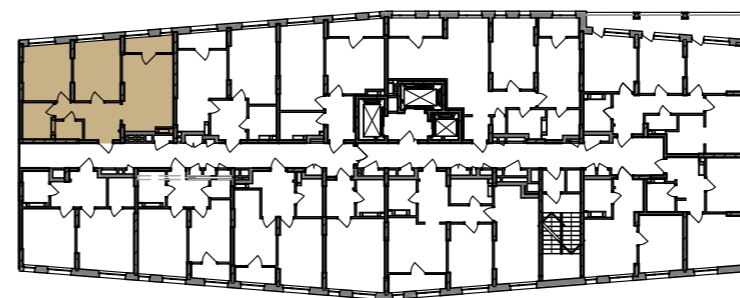

# 2-кімнатна квартира 2К-2

**SVITLO PARK**  
твоє ідеальне місто

6-9, 14-18 поверхи  
2-5, 10-13 поверхи

2-5 поверх висота підвіконня= 900 мм  
6-24 поверх висота підвіконня= 500 мм

### 2К-2

№ Квартири	10	22	34	46	58	70	82
Поверх	2	3	4	5	6	7	8
№ Квартири	94	106	118	129	140	151	162
Поверх	9	10	11	12	13	14	15
№ Квартири	173	184	195				
Поверх	16	17	18				

### ЕКСПЛІКАЦІЯ ПРИМІЩЕНЬ

2к-2		
1	Хол	7,95
2	С/в	2,19
3	Кухня	16,66
4	Лоджія	3,34
5	Кімната	12,24
6	Кімната	11,89
7	С/в	4,81
Загальна площа		59,08 м <sup>2</sup>
Житлова площа		24,13 м <sup>2</sup>

Дані графічні матеріали мають ознайомлювальний характер, призначені сформувати обізнаність споживачів щодо нерухомості, та не можуть бути використані як предмет будь-якого спору між сторонами. У процесі проектування та будівництва площі приміщень, розміщення, форма та кількість віконних та дверних блоків можуть бути змінені. Забудовник не несе відповідальності за зміну проектних рішень в процесі будівництва. Остаточна паспортна інформація буде надана за результатами обмірів БТІ, та проведено перерахунок, згідно умов договору.