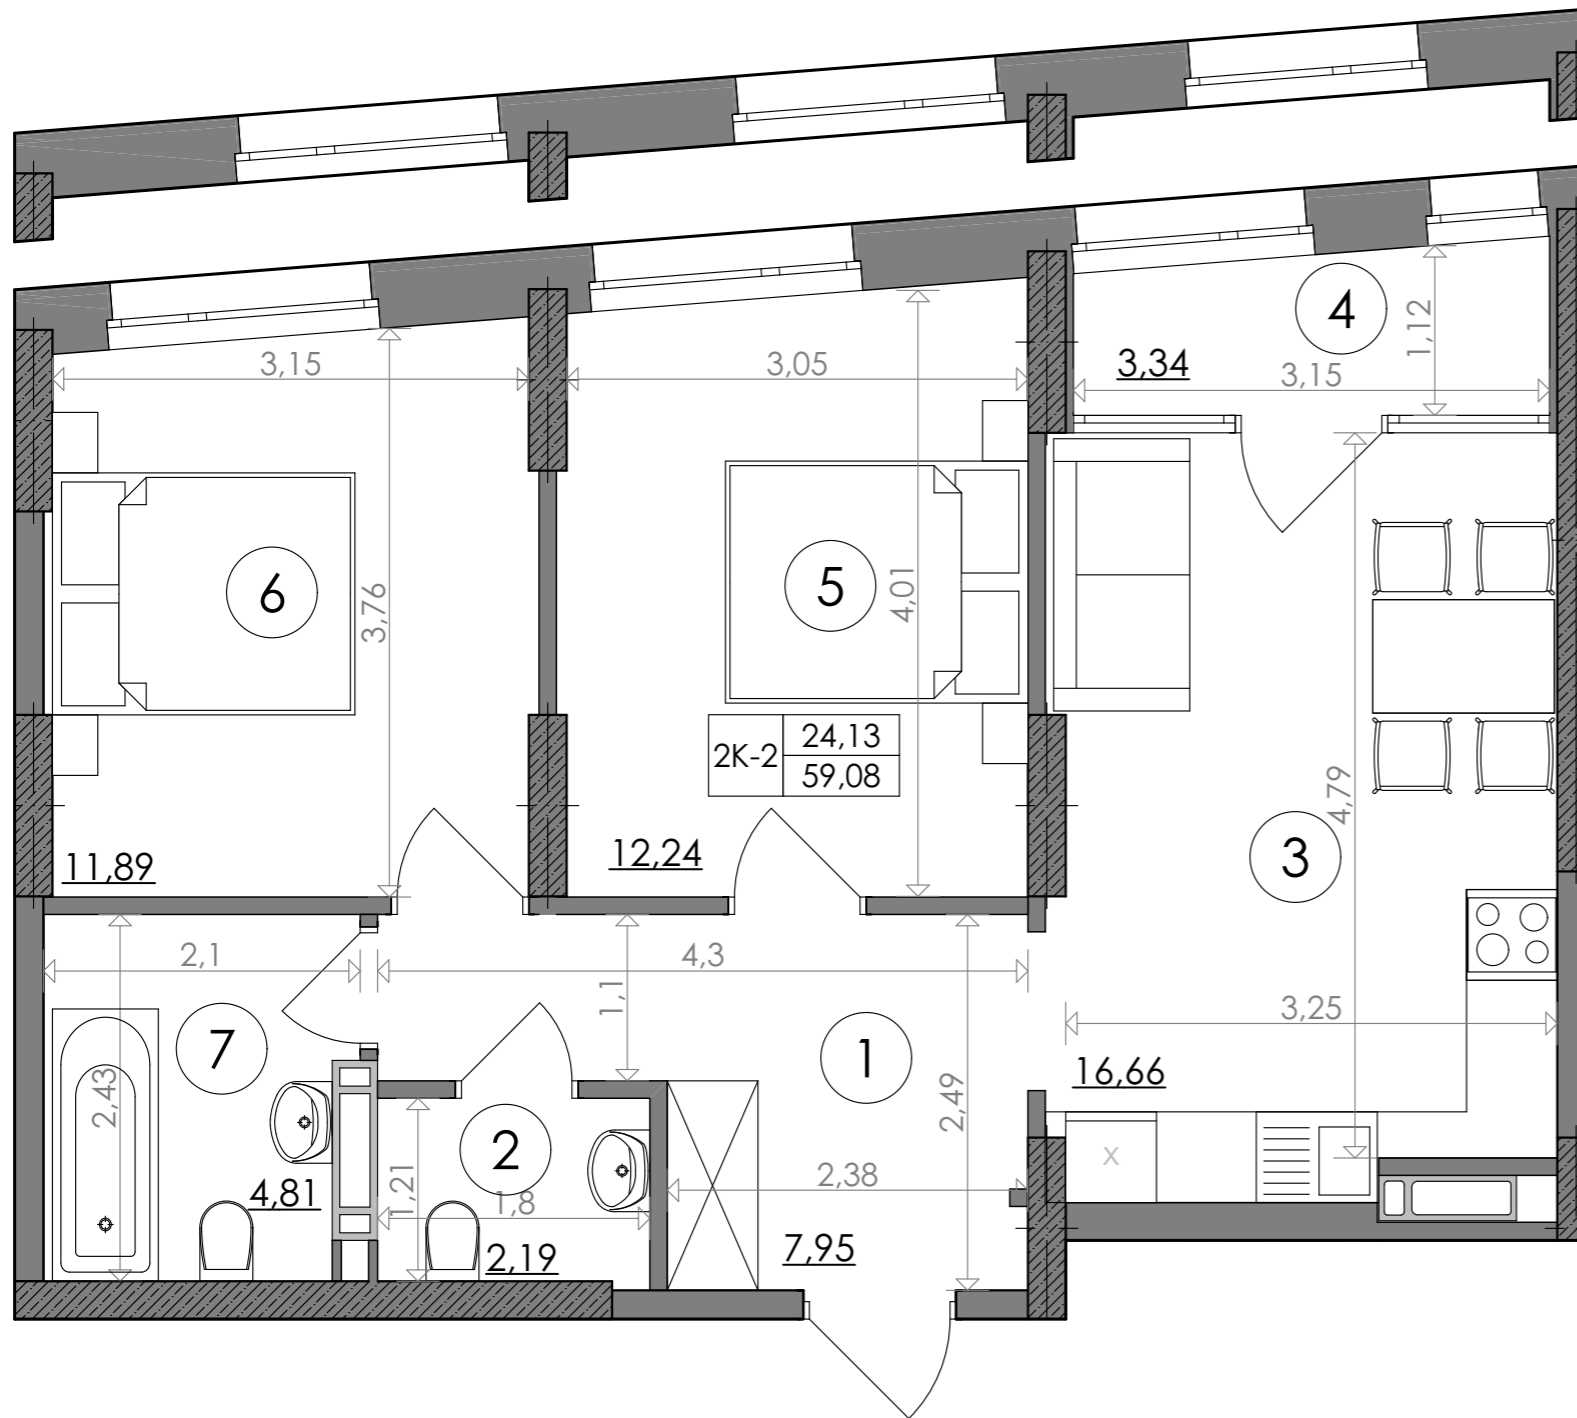

# 2-кімнатна квартира 2К-2

**SVITLO PARK**  
твоє ідеальне місто

6-9, 14-18 поверхи  
2-5, 10-13 поверхи

2-5 поверх висота підвіконня= 900 мм  
6-24 поверх висота підвіконня= 500 мм

### 2К-2

№ Квартири	10	22	34	46	58	70	82
Поверх	2	3	4	5	6	7	8
№ Квартири	94	106	118	129	140	151	162
Поверх	9	10	11	12	13	14	15
№ Квартири	173	184	195				
Поверх	16	17	18				

### ЕКСПЛІКАЦІЯ ПРИМІЩЕНЬ

2к-2		
1	Хол	7,95
2	С/в	2,19
3	Кухня	16,66
4	Лоджія	3,34
5	Кімната	12,24
6	Кімната	11,89
7	С/в	4,81
Загальна площа		59,08 м <sup>2</sup>
Житлова площа		24,13 м <sup>2</sup>

Дані графічні матеріали мають ознайомлювальний характер, призначені сформувати обізнаність споживачів щодо нерухомості, та не можуть бути використані як предмет будь-якого спору між сторонами. У процесі проектування та будівництва площі приміщень, розміщення, форма та кількість віконних та дверних блоків можуть бути змінені. Забудовник не несе відповідальності за зміну проектних рішень в процесі будівництва. Остаточна паспортна інформація буде надана за результатами обмірів БТІ, та проведено перерахунок, згідно умов договору.