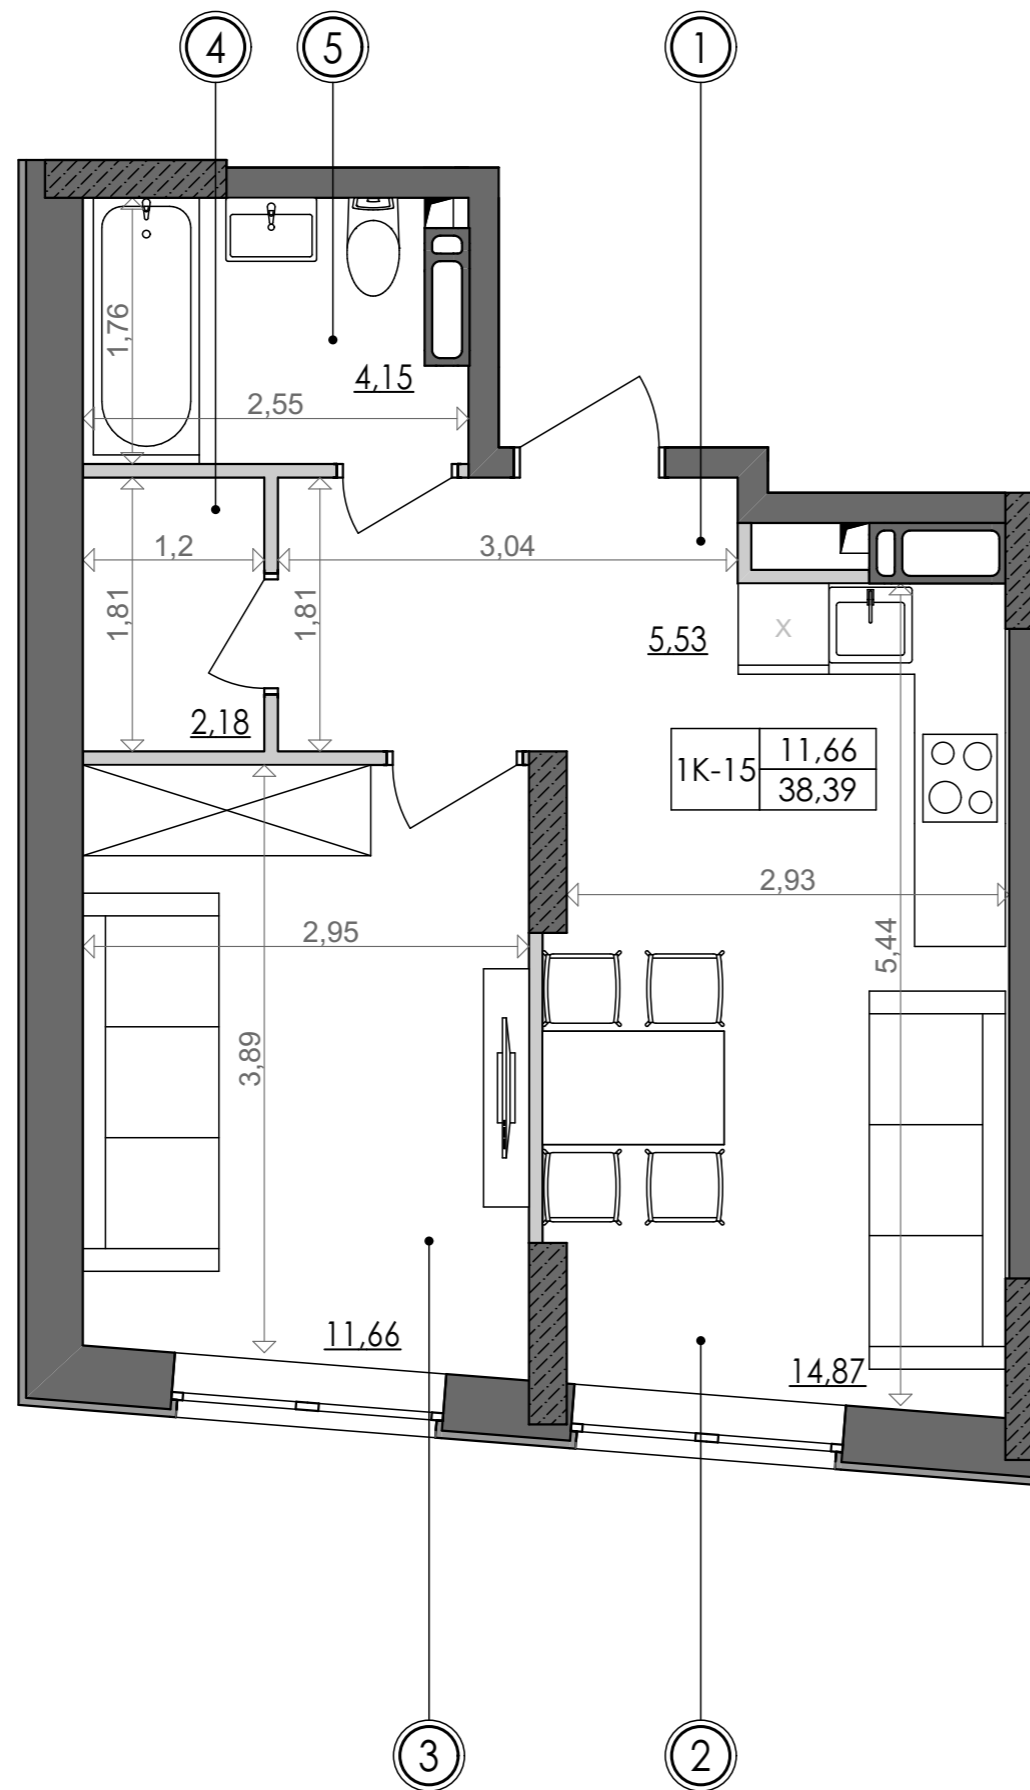

# 1-кімнатна квартира 1К-15

**SVITLO PARK**  
твоє ідеальне місто

**1К-15** підвіконня h= 500

№ Квартири	276	282	288	294	324	330	336	342
Поверх	6	7	8	9	14	15	16	17

## ЕКСПЛІКАЦІЯ ПРИМІЩЕНЬ

№	Найменування приміщень	Площа м <sup>2</sup>
1	Передпокій	5,53
2	Кухня	14,87
3	Спальня	11,66
4	Кладова	2,18
5	Ванна кімната	4,15
	Житлова площа	11,66
	Загальна площа	38,39

Вказані площі мають виключно попередній, ознайомлювальний характер  
У процесі будівництва площі приміщень, розміщення віконних блоків можуть бути змінені.