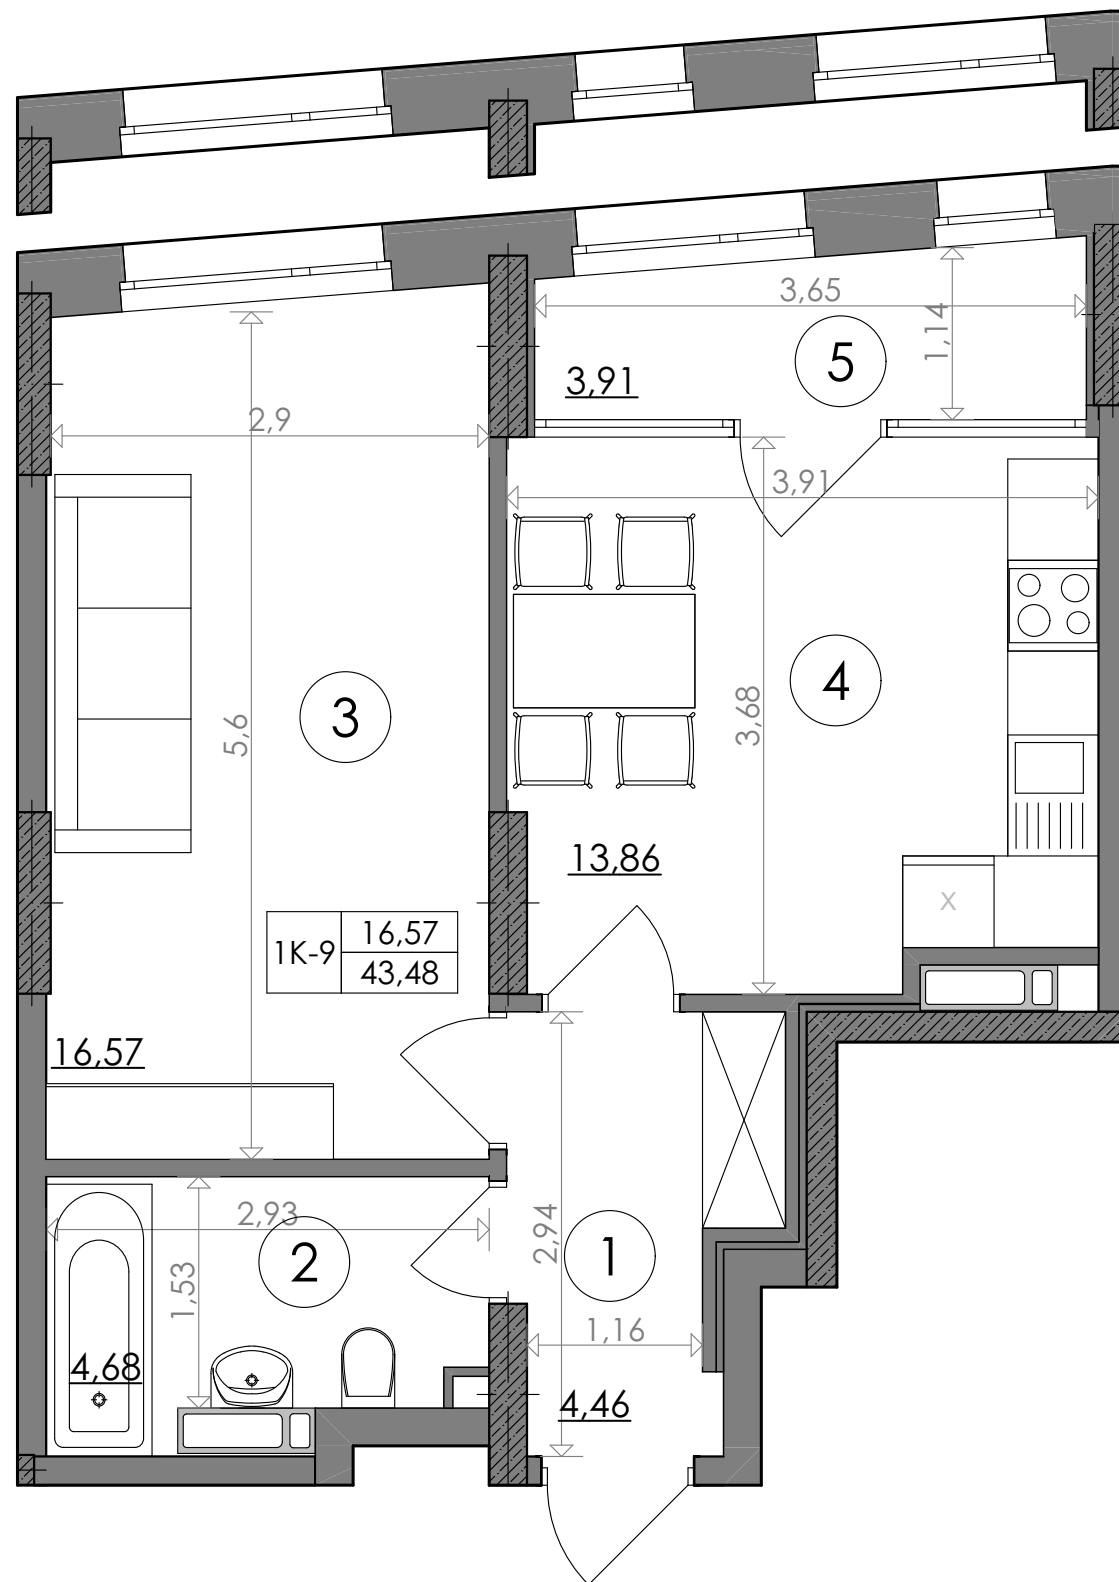

1-кімнатна квартира 1К-9

SVITLO PARK
твоє ідеальне місто

2-5 поверх висота підвіконня= 900 мм

6-24 поверх висота підвіконня= 500 мм

1К-9

№ Квартири	108	120	131	142	153	164	175
Поверх	10	11	12	13	14	15	16

№ Квартири	186	197				
Поверх	17	18				

ЕКСПЛІКАЦІЯ ПРИМІЩЕНЬ

1к-9		
1	Хол	4,46
2	С/в	4,68
3	Загальна кімната	16,57
4	Кухня	13,86
5	Лоджія	3,91
Загальна площа		43,48 м ²
Житлова площа		16,57 м ²

14-18 поверхи

10-13 поверхи

Дані графічні матеріали мають ознайомлювальний характер, призначені сформувати обізнаність споживачів щодо нерухомості, та не можуть бути використані як предмет будь-якого спору між сторонами. У процесі проектування та будівництва площі приміщень, розміщення, форма та кількість віконних та дверних блоків можуть бути змінені. Забудовник не несе відповідальність за зміну проектних рішень в процесі будівництва. Остаточна паспортна інформація буде надана за результатами обмірів БТІ, та проведено перерахунок, згідно умов договору.