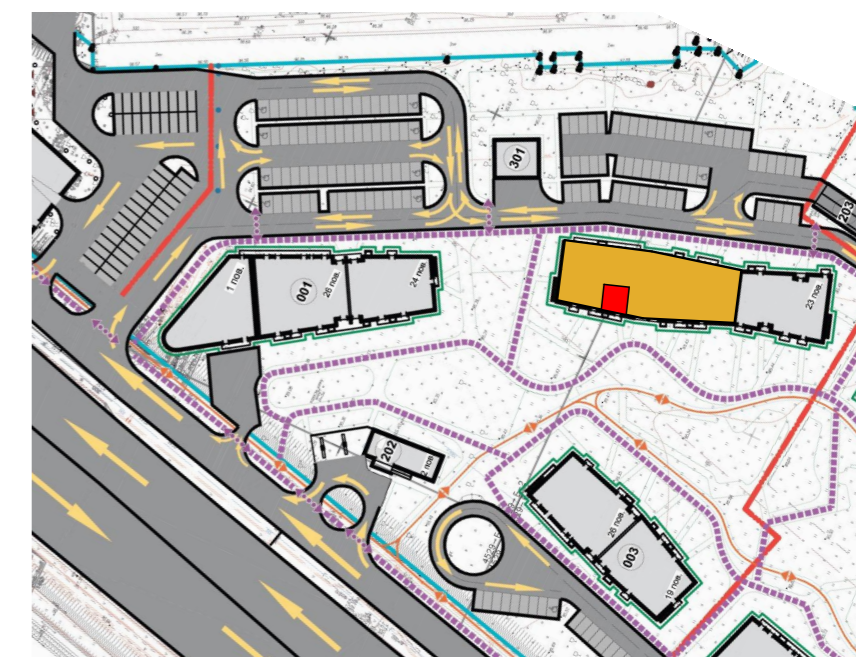

1-кімнатна квартира 1К-2

SVITLO PARK
твоє ідеальне місто

1К-2 підвіконня h= 500

№ Квартири	50	62	74	86
Поверх	6	7	8	9

ЕКСПЛІКАЦІЯ ПРИМІЩЕНЬ

№	Найменування приміщень	Площа м ²
1	Передпокій	5,59
2	Кладова	2,87
3	Спальня	14,91
4	Кухня	14,37
5	Ванна кімната	3,87
	Житлова площа	14,91
	Загальна площа	41,61

Вказані площі мають виключно попередній, ознайомлювальний характер
У процесі будівництва площі приміщень, розміщення віконних блоків можуть бути змінені