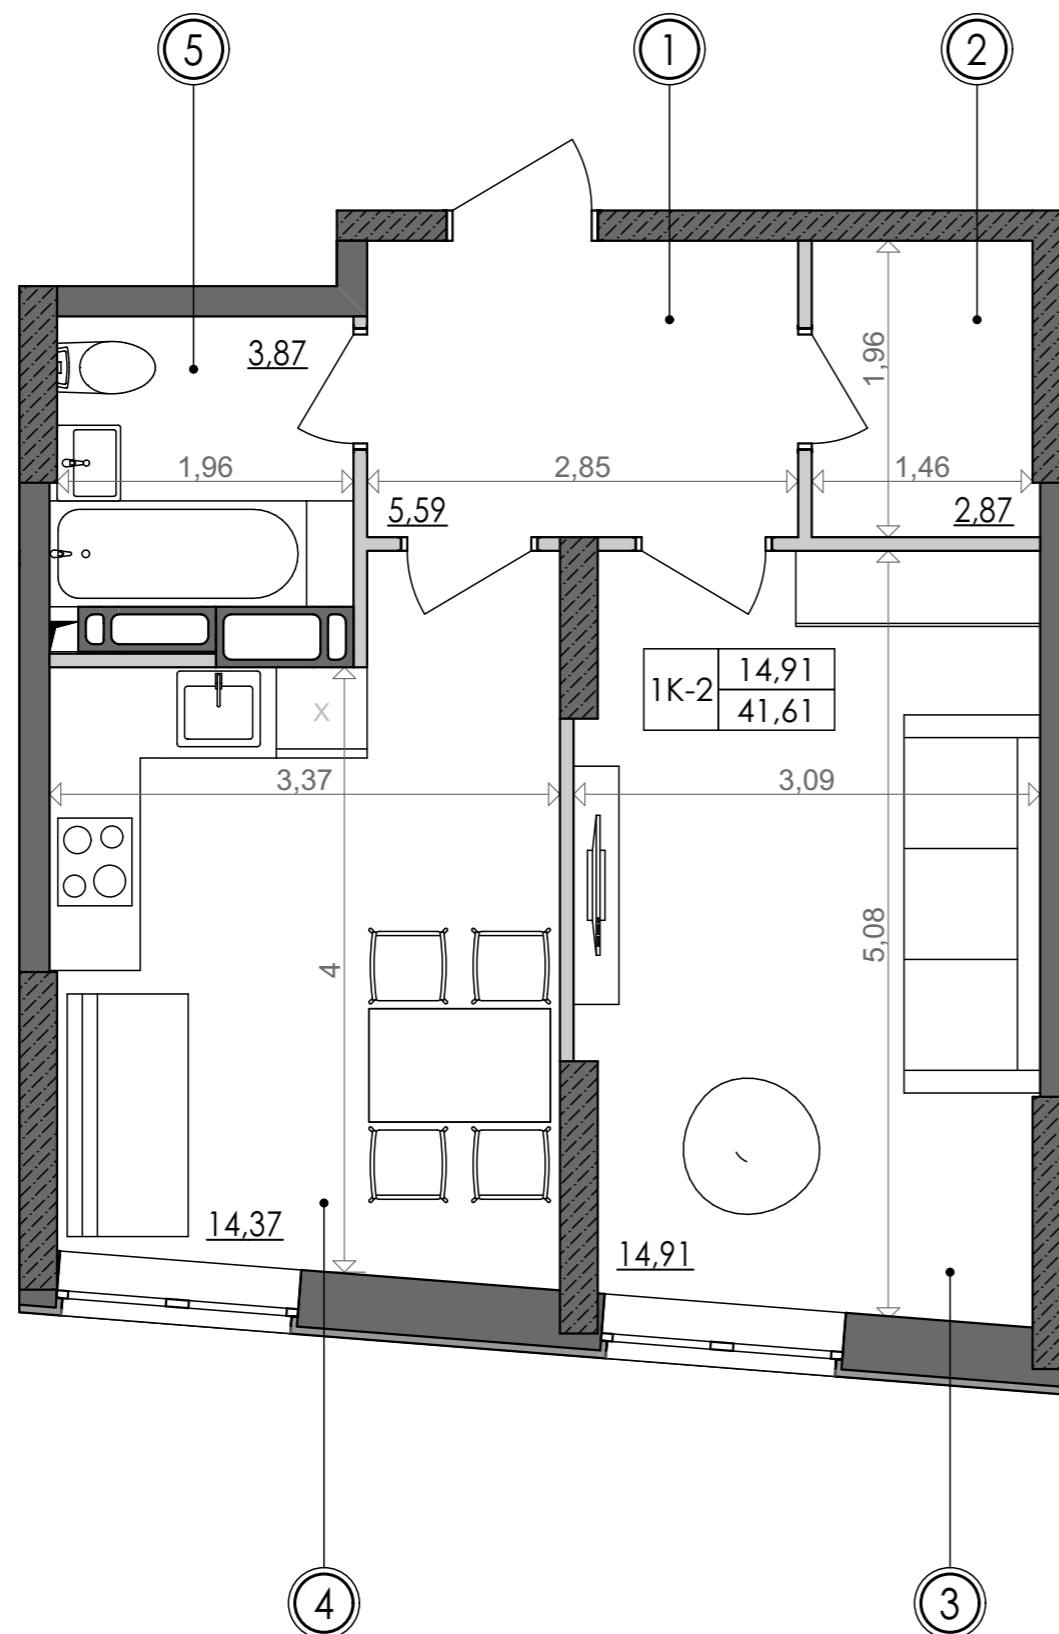

1-кімнатна квартира 1К-2

SVITLO PARK
твоє ідеальне місто

1К-2 підвіконня h= 500

№ Квартири	50	62	74	86
Поверх	6	7	8	9

ЕКСПЛІКАЦІЯ ПРИМІЩЕНЬ

№	Найменування приміщень	Площа м ²
1	Передпокій	5,59
2	Кладова	2,87
3	Спальня	14,91
4	Кухня	14,37
5	Ванна кімната	3,87
	Житлова площа	14,91
	Загальна площа	41,61

Вказані площі мають виключно попередній, ознайомлювальний характер
У процесі будівництва площі приміщень, розміщення віконних блоків можуть бути змінені