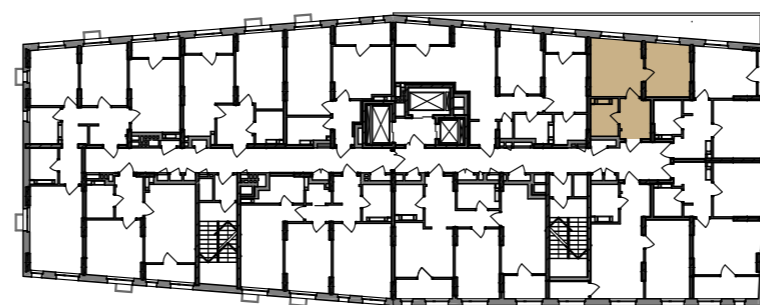

1-кімнатна квартира 1К-13

SVITLO PARK
твоє ідеальне місто

2-5 поверх висота підвіконня= 900 мм

1К-13 6-25 поверх висота підвіконня= 500 мм

№ Квартири	118	129	140	151	162	173	184
Поверх	12	13	14	15	16	17	18

ЕКСПЛІКАЦІЯ ПРИМІЩЕНЬ

1к-13		
1	Хол	5,33
2	С/в	4,04
3	Кухня	13,06
4	Кімната	10,53
Загальна площа		32,96 м ²
Житлова площа		10,53 м ²

Дані графічні матеріали мають ознайомлювальний характер, призначені сформувати обізнаність споживачів щодо нерухомості, та не можуть бути використані як предмет будь-якого спору між сторонами. У процесі проектування та будівництва площі приміщень, розміщення, форма та кількість віконних та дверних блоків можуть бути змінені. Забудовник не несе відповідальність за зміну проектних рішень в процесі будівництва. Остаточна паспортна інформація буде надана за результатами обмірів БТІ, та проведено перерахунок, згідно умов договору.