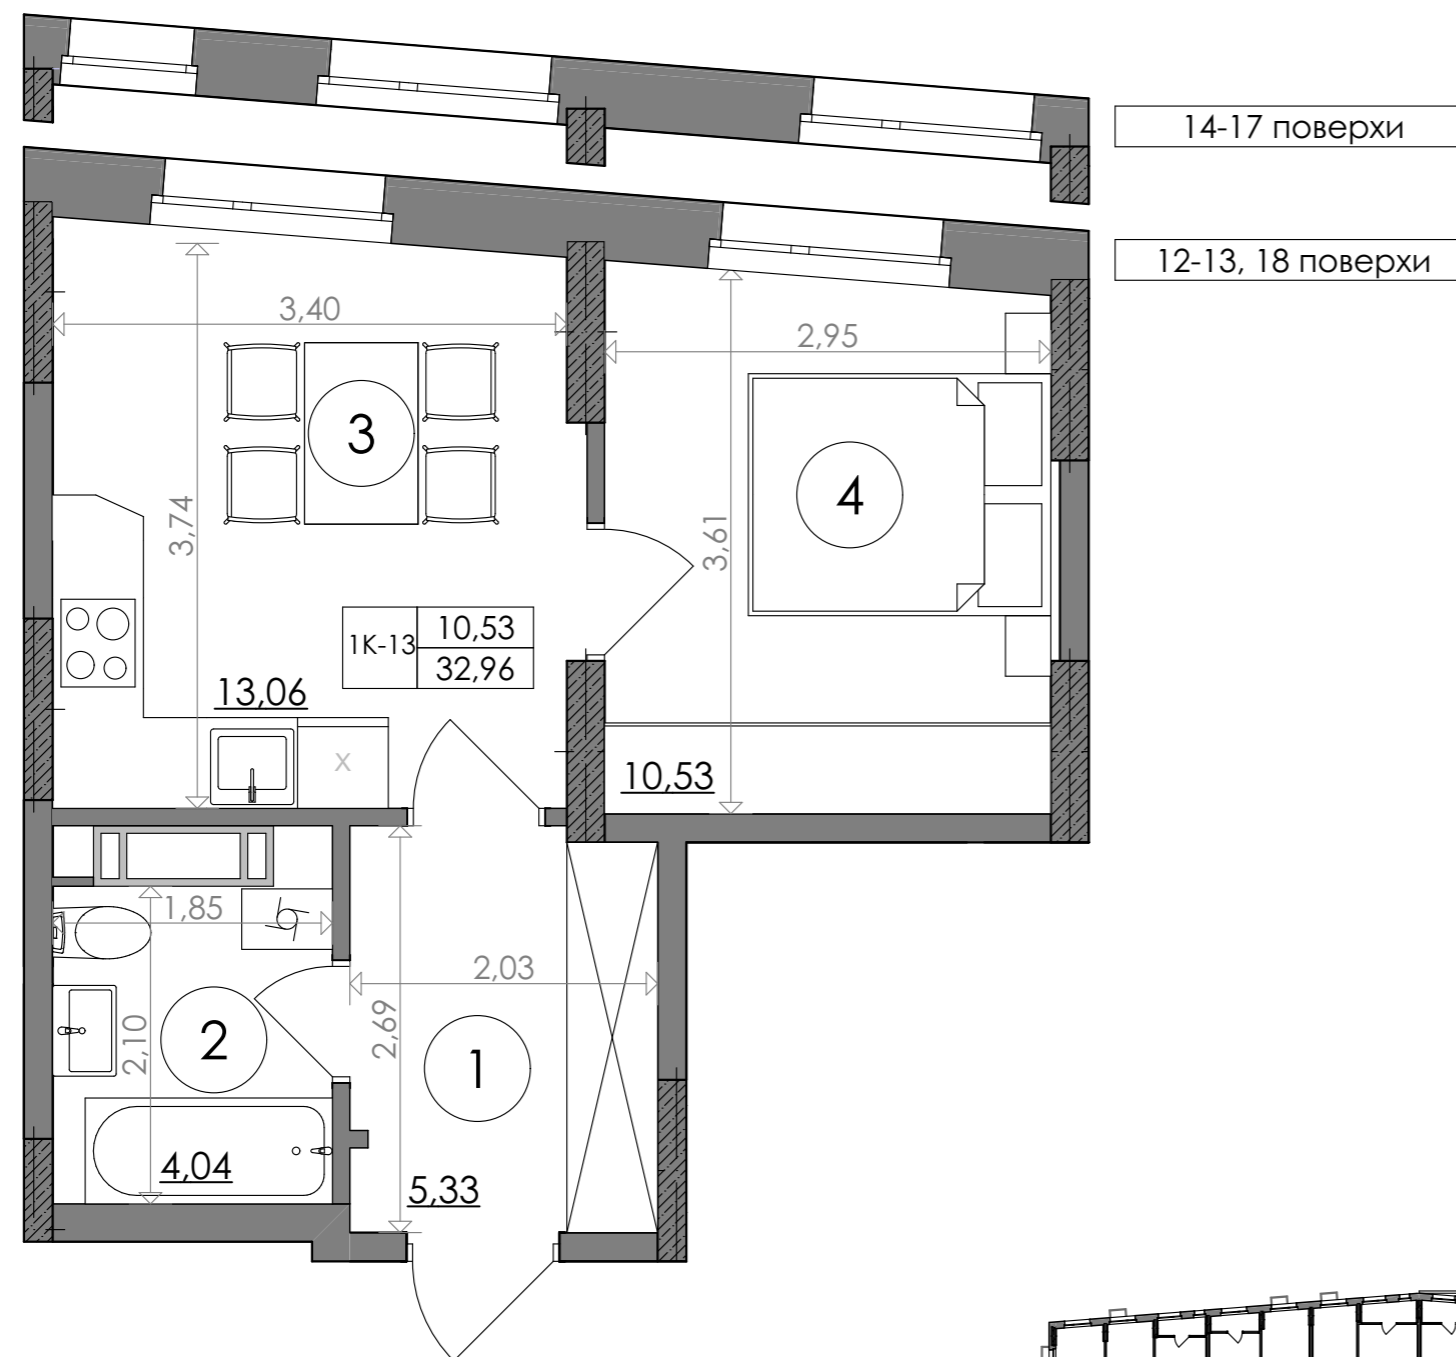

1-кімнатна квартира 1К-13

SVITLO PARK
твоє ідеальне місто

2-5 поверх висота підвіконня= 900 мм

1К-13 6-25 поверх висота підвіконня= 500 мм

№ Квартири	118	129	140	151	162	173	184
Поверх	12	13	14	15	16	17	18

ЕКСПЛІКАЦІЯ ПРИМІЩЕНЬ

1к-13		
1	Хол	5,33
2	С/в	4,04
3	Кухня	13,06
4	Кімната	10,53
Загальна площа		32,96 м ²
Житлова площа		10,53 м ²

Дані графічні матеріали мають ознайомлювальний характер, призначені сформувати обізнаність споживачів щодо нерухомості, та не можуть бути використані як предмет будь-якого спору між сторонами. У процесі проектування та будівництва площі приміщень, розміщення, форма та кількість віконних та дверних блоків можуть бути змінені. Забудовник не несе відповідальність за зміну проектних рішень в процесі будівництва. Остаточна паспортна інформація буде надана за результатами обмірів БТІ, та проведено перерахунок, згідно умов договору.