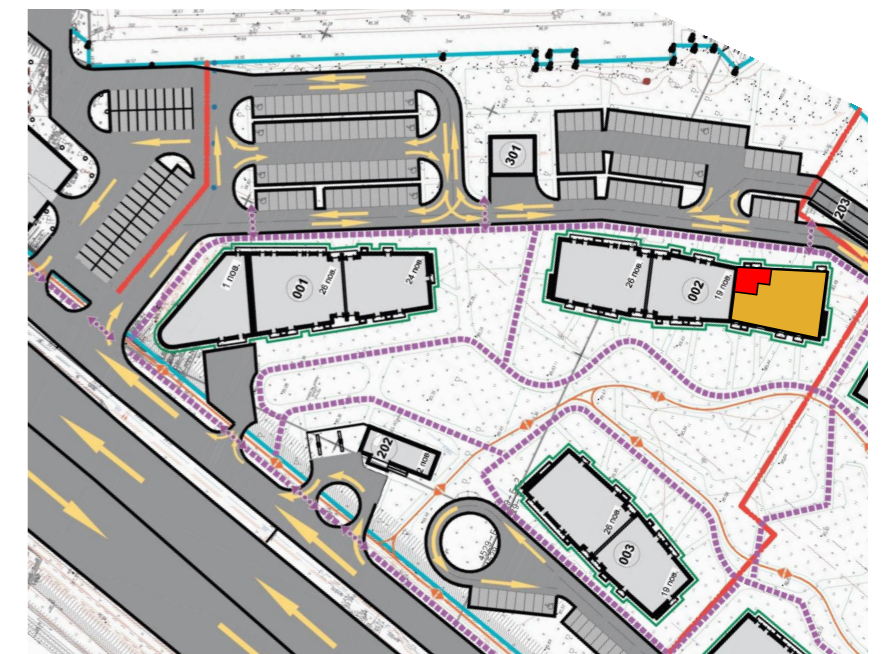

**1К-19** підвіконня h= 850

№ Квартири	257	263	269	275
Поверх	2	3	4	5

**ЕКСПЛІКАЦІЯ ПРИМІЩЕНЬ**

№	Найменування приміщень	Площа м <sup>2</sup>
1	Передпокій	6,91
2	Ванна кімната	4,61
3	Спальня	14,77
4	Кухня	21,60
	Житлова площа	14,77
	Загальна площа	47,89

Вказані площі мають виключно попередній, ознайомлювальний характер  
У процесі будівництва площі приміщень, розміщення віконних блоків можуть бути змінені.