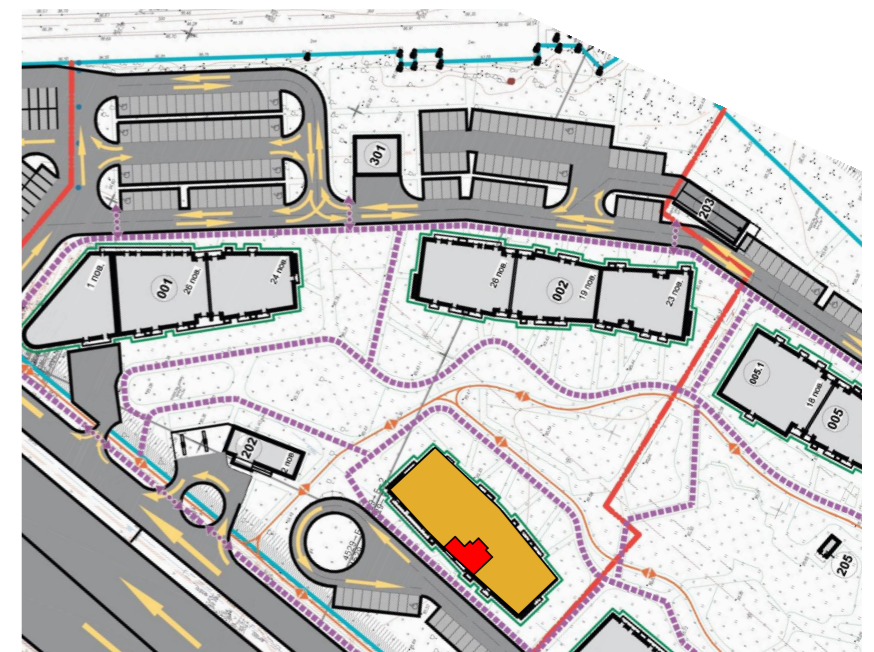

2-кімнатна квартира 2К-5

SVITLO PARK
твоє ідеальне місто

2К-5 підвіконня h=500

№ Квартири	199						
Поверх	19						

ЕКСПЛІКАЦІЯ ПРИМІЩЕНЬ

№	Найменування приміщень	Площа м ²
1	Передпокій	4,35
2	Ванна кімната	3,93
3	Спальня	14,42
4	Кухня	23,72
5	Лоджія	2,82
6	Спальня	11,92
7	Ванна кімната	3,87
	Житлова площа	26,34
	Загальна площа	65,03

Вказані площі мають виключно попередній, ознайомлювальний характер
У процесі будівництва площі приміщень, розміщення віконних блоків можуть бути змінені