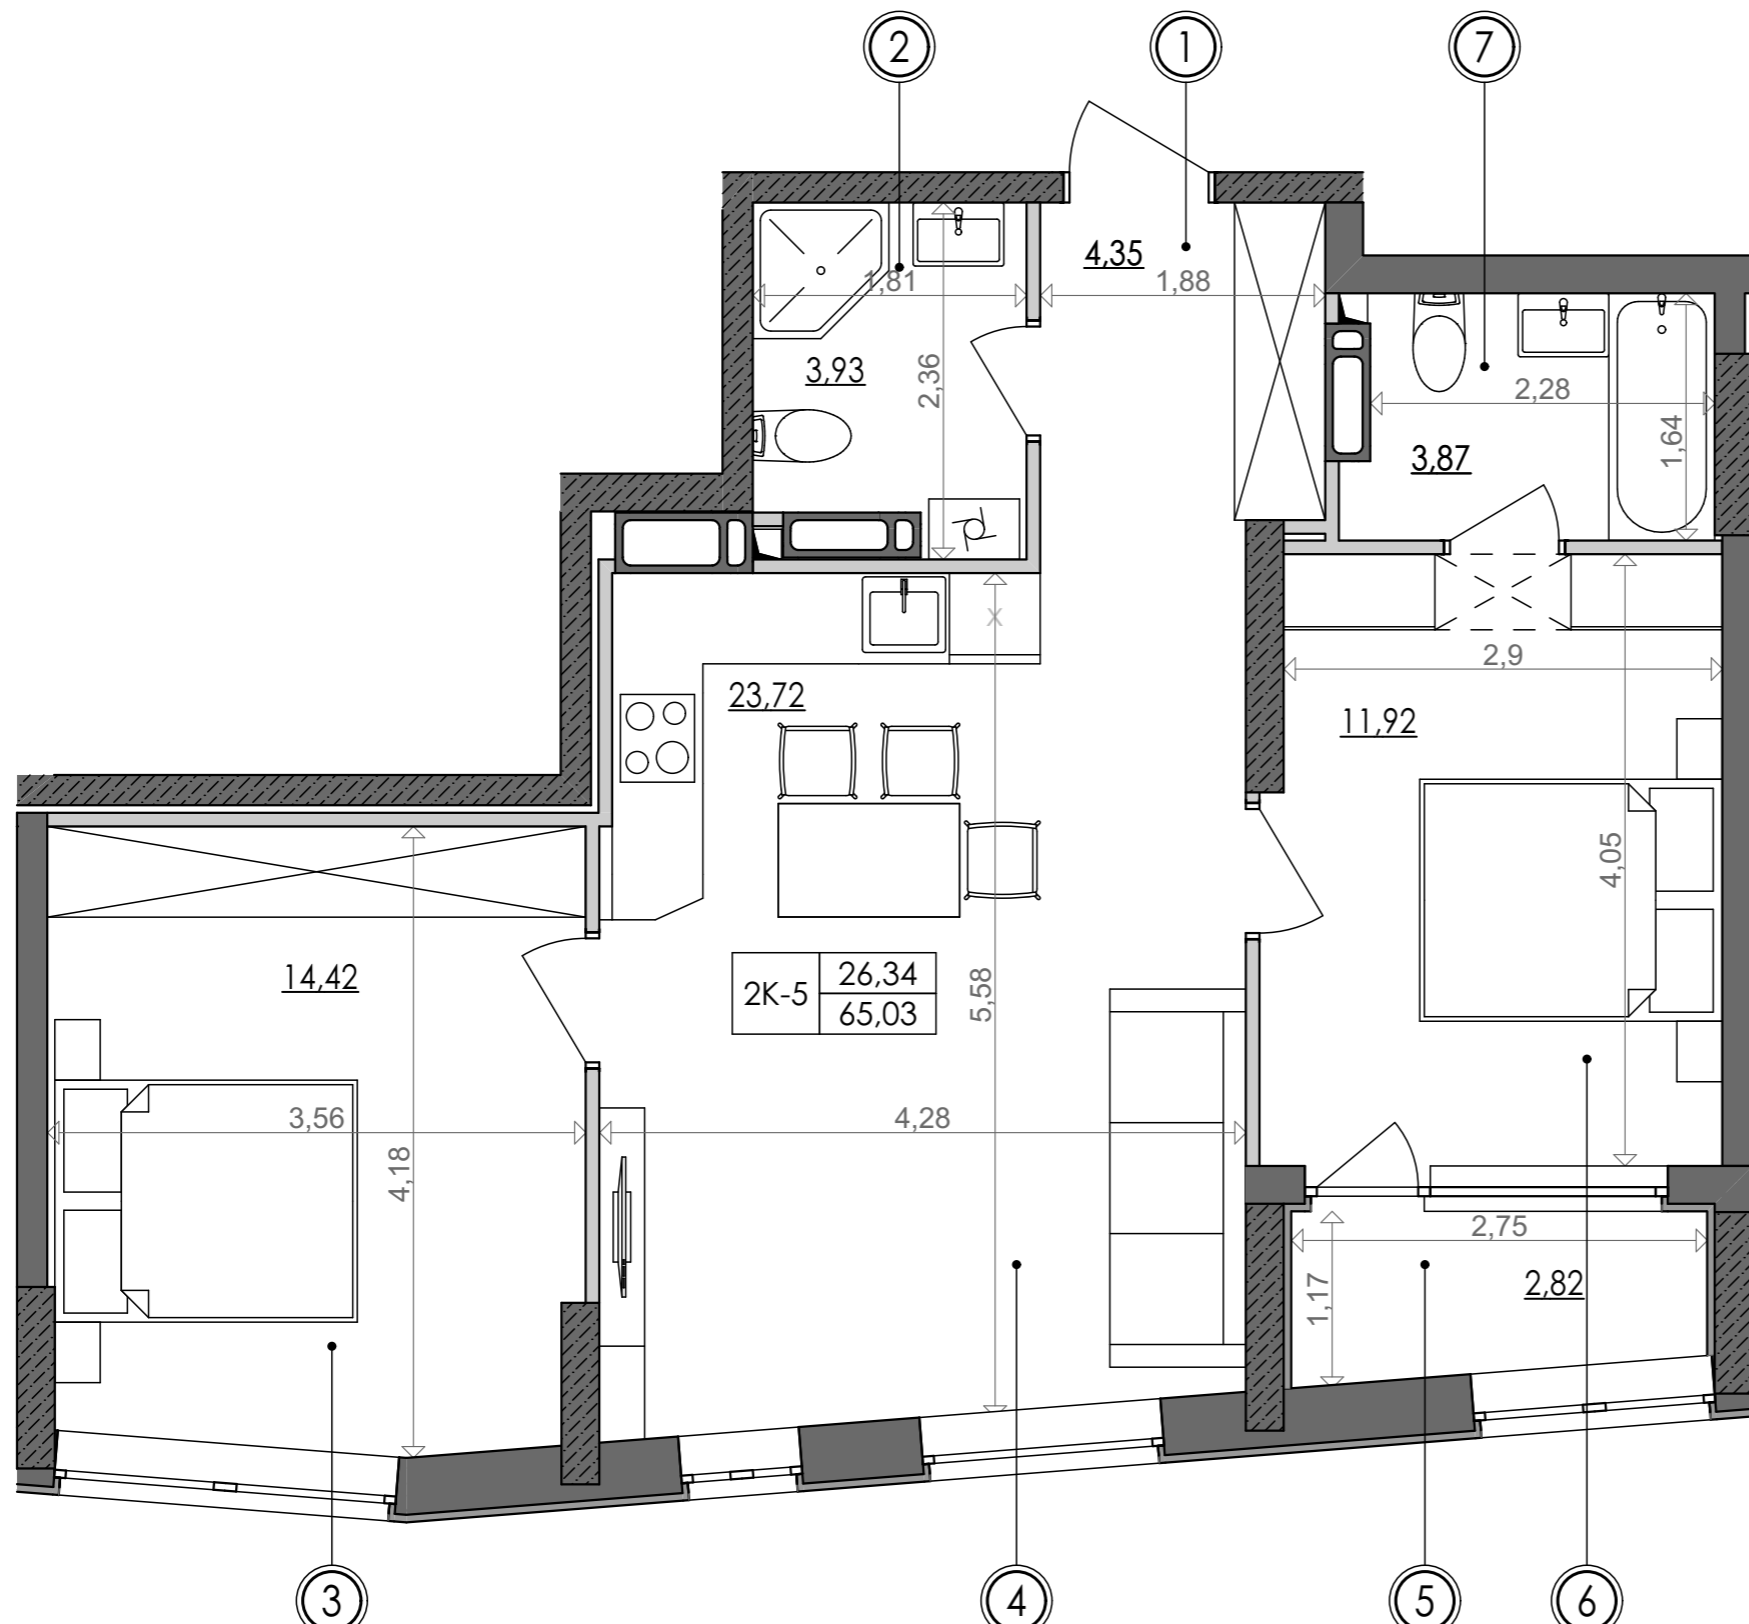

2-кімнатна квартира 2К-5

SVITLO PARK
твоє ідеальне місто

2К-5 підвіконня h=500

№ Квартири	199						
Поверх	19						

ЕКСПЛІКАЦІЯ ПРИМІЩЕНЬ

№	Найменування приміщень	Площа м ²
1	Передпокій	4,35
2	Ванна кімната	3,93
3	Спальня	14,42
4	Кухня	23,72
5	Лоджія	2,82
6	Спальня	11,92
7	Ванна кімната	3,87
	Житлова площа	26,34
	Загальна площа	65,03

Вказані площі мають виключно попередній, ознайомлювальний характер
У процесі будівництва площі приміщень, розміщення віконних блоків можуть бути змінені