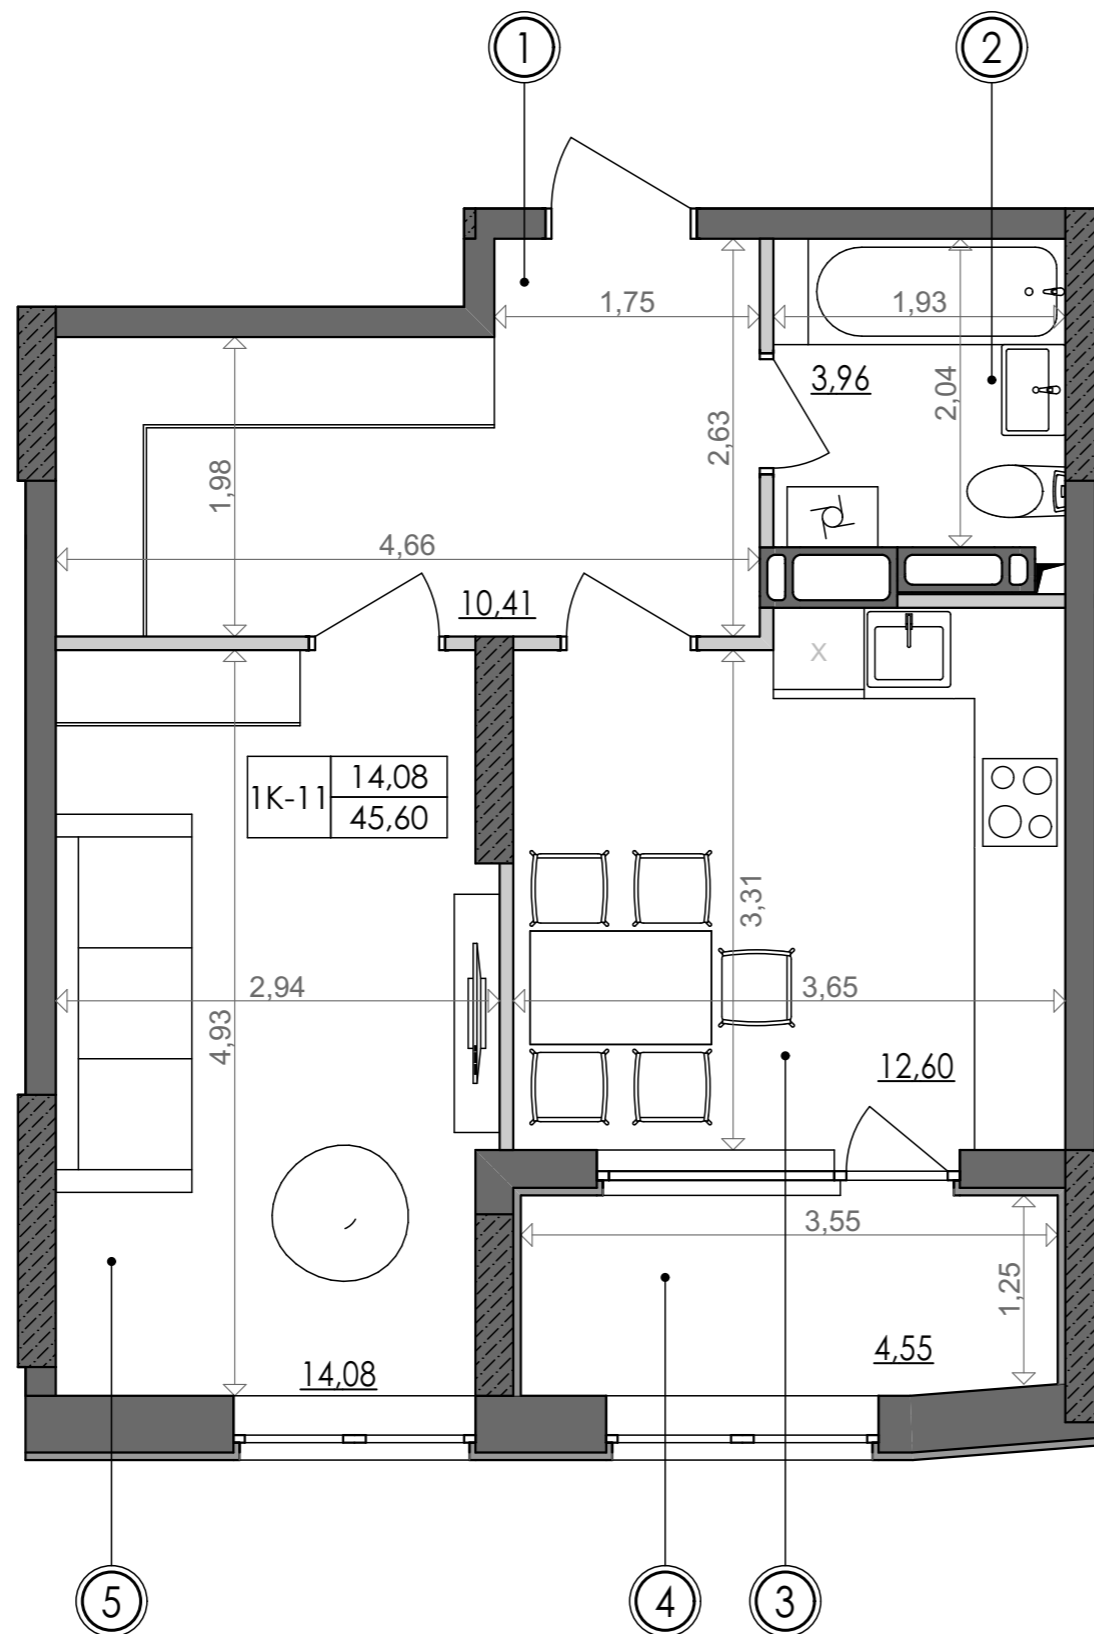

# 1-кімнатна квартира 1К-11

**SVITLO PARK**  
твоє ідеальне місто

**1К-11** підвіконня h= 500

№ Квартири	39	51	63	75	133	144	155	166
Поверх	5	6	7	8	13	14	15	16
№ Квартири	221	232	243	254				
Поверх	21	22	23	24				

## ЕКСПЛІКАЦІЯ ПРИМІЩЕНЬ

№	Найменування приміщень	Площа м <sup>2</sup>
1	Передпокій	10,41
2	Ванна кімната	3,96
3	Кухня	12,60
4	Лоджія	4,55
5	Спальня	14,08
	Житлова площа	14,08
	Загальна площа	45,60

Вказані площі мають виключно попередній, ознайомлювальний характер  
У процесі будівництва площі приміщень, розміщення віконних блоків можуть бути змінені