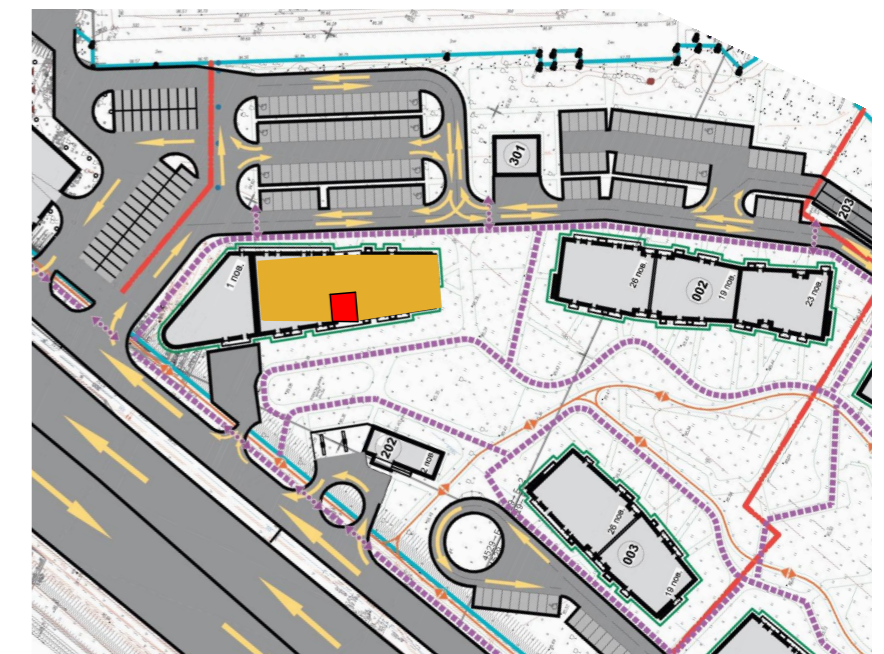

# 1-кімнатна квартира 1К-11

**SVITLO PARK**  
твоє ідеальне місто

**1К-11** підвіконня h= 500

№ Квартири	39	51	63	75	133	144	155	166
Поверх	5	6	7	8	13	14	15	16
№ Квартири	221	232	243	254				
Поверх	21	22	23	24				

## ЕКСПЛІКАЦІЯ ПРИМІЩЕНЬ

№	Найменування приміщень	Площа м <sup>2</sup>
1	Передпокій	10,41
2	Ванна кімната	3,96
3	Кухня	12,60
4	Лоджія	4,55
5	Спальня	14,08
	Житлова площа	14,08
	Загальна площа	45,60

Вказані площі мають виключно попередній, ознайомлювальний характер  
У процесі будівництва площі приміщень, розміщення віконних блоків можуть бути змінені