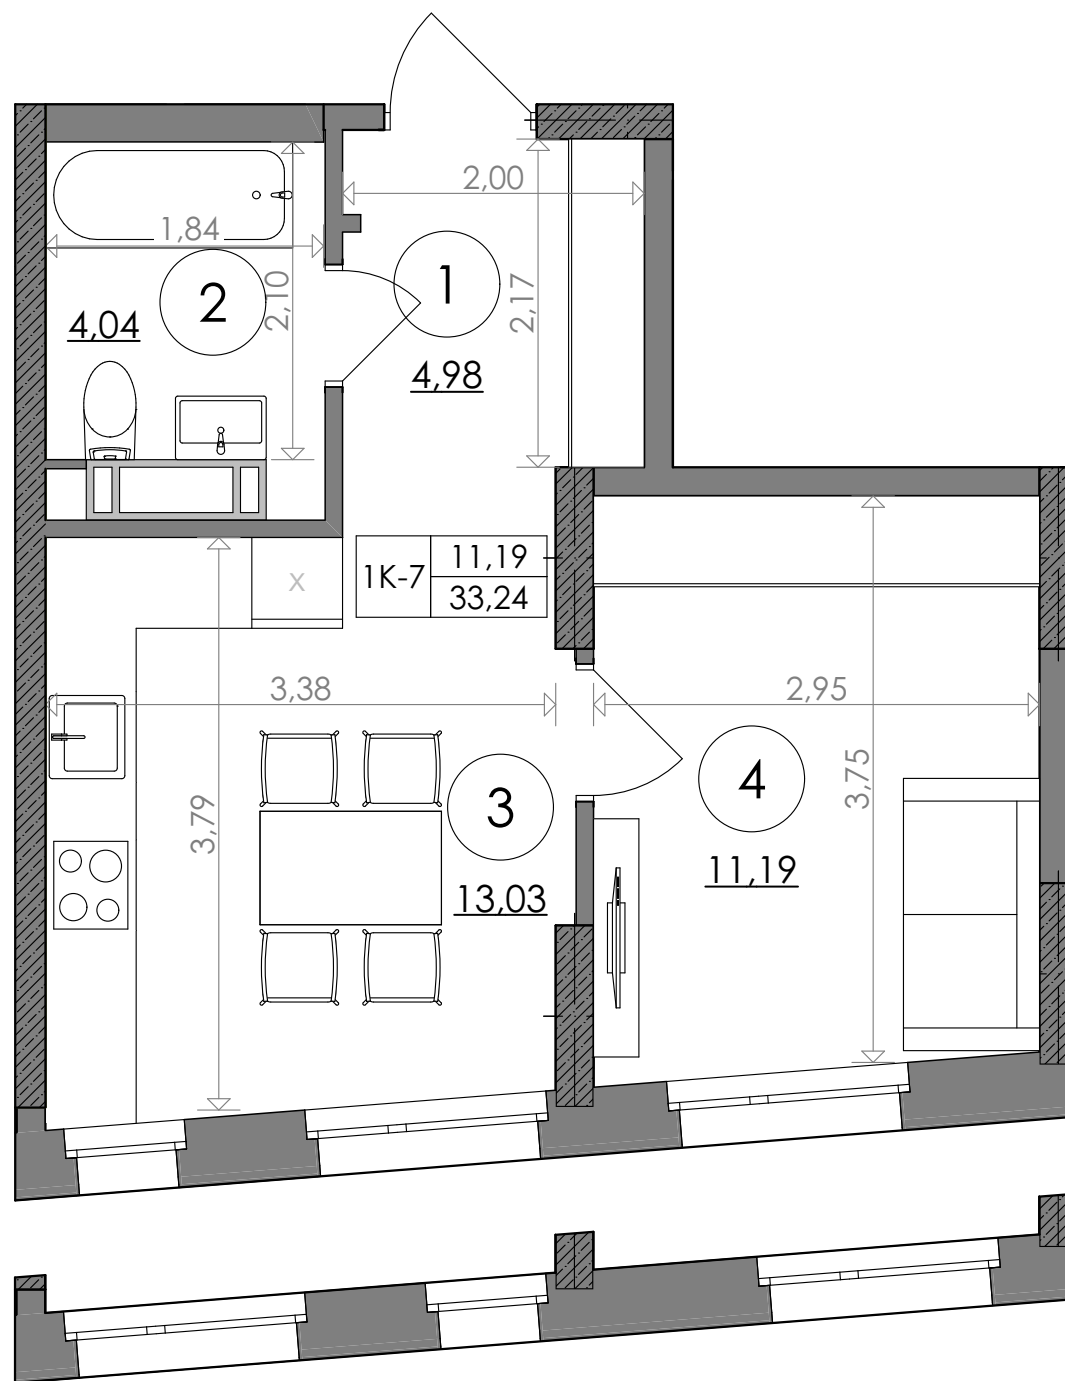

1-кімнатна квартира 1К-7

SVITLO PARK
твоє ідеальне місто

3-5,10,11 поверхи

6-9 поверхи

2-5 поверх висота підвіконня= 900 мм

1К-7

6-25 поверх висота підвіконня= 500 мм

№ Квартири	12	24	36	48	60	72	84
Поверх	3	4	5	6	7	8	9
№ Квартири	96	108					
Поверх	10	11					

ЕКСПЛІКАЦІЯ ПРИМІЩЕНЬ

1к-7		
1	Хол	4,98
2	С/в	4,04
3	Кухня	13,03
4	Кімната	11,19
Загальна площа		33,24 м ²
Житлова площа		11,19 м ²

Дані графічні матеріали мають ознайомлювальний характер, призначені сформувати обізнаність споживачів щодо нерухомості, та не можуть бути використані як предмет будь-якого спору між сторонами. У процесі проектування та будівництва площі приміщень, розміщення, форма та кількість віконних та дверних блоків можуть бути змінені. Забудовник не несе відповідальність за зміну проектних рішень в процесі будівництва. Остаточна паспортна інформація буде надана за результатами обмірів БТІ, та проведено перерахунок, згідно умов договору.