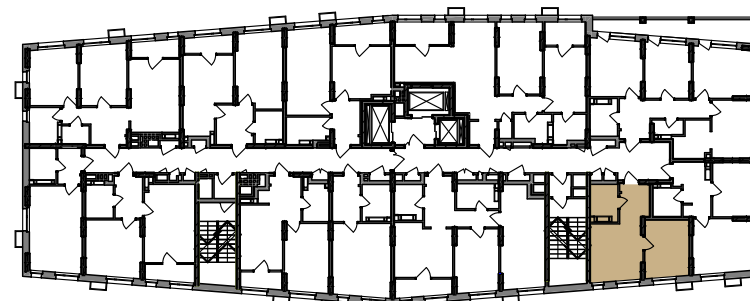

1-кімнатна квартира 1К-7

SVITLO PARK
твоє ідеальне місто

3-5,10,11 поверхи

6-9 поверхи

2-5 поверх висота підвіконня= 900 мм

1К-7

6-25 поверх висота підвіконня= 500 мм

№ Квартири	12	24	36	48	60	72	84
Поверх	3	4	5	6	7	8	9
№ Квартири	96	108					
Поверх	10	11					

ЕКСПЛІКАЦІЯ ПРИМІЩЕНЬ

1к-7		
1	Хол	4,98
2	С/в	4,04
3	Кухня	13,03
4	Кімната	11,19
Загальна площа		33,24 м ²
Житлова площа		11,19 м ²

Дані графічні матеріали мають ознайомлювальний характер, призначені сформувати обізнаність споживачів щодо нерухомості, та не можуть бути використані як предмет будь-якого спору між сторонами. У процесі проектування та будівництва площі приміщень, розміщення, форма та кількість віконних та дверних блоків можуть бути змінені. Забудовник не несе відповідальність за зміну проектних рішень в процесі будівництва. Остаточна паспортна інформація буде надана за результатами обмірів БТІ, та проведено перерахунок, згідно умов договору.