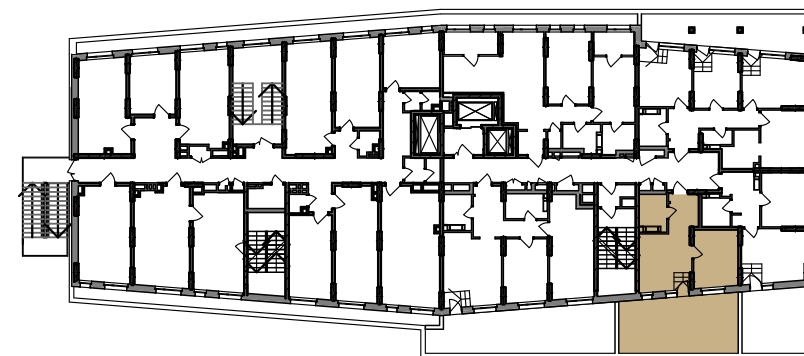

1-кімнатна квартира 1К-14

SVITLO PARK
твоє ідеальне місто

2-5 поверх висота підвіконня= 900 мм

1К-14 6-25 поверх висота підвіконня= 500 мм

№ Квартири	4					
Поверх	2					

ЕКСПЛІКАЦІЯ ПРИМІЩЕНЬ

1к-14		
1	Хол	4,98
2	С/в	4,04
3	Кухня	13,03
4	Загальна кімната	11,19
5	Тераса	8,85
Загальна площа		42,09 м ²
Житлова площа		11,19 м ²