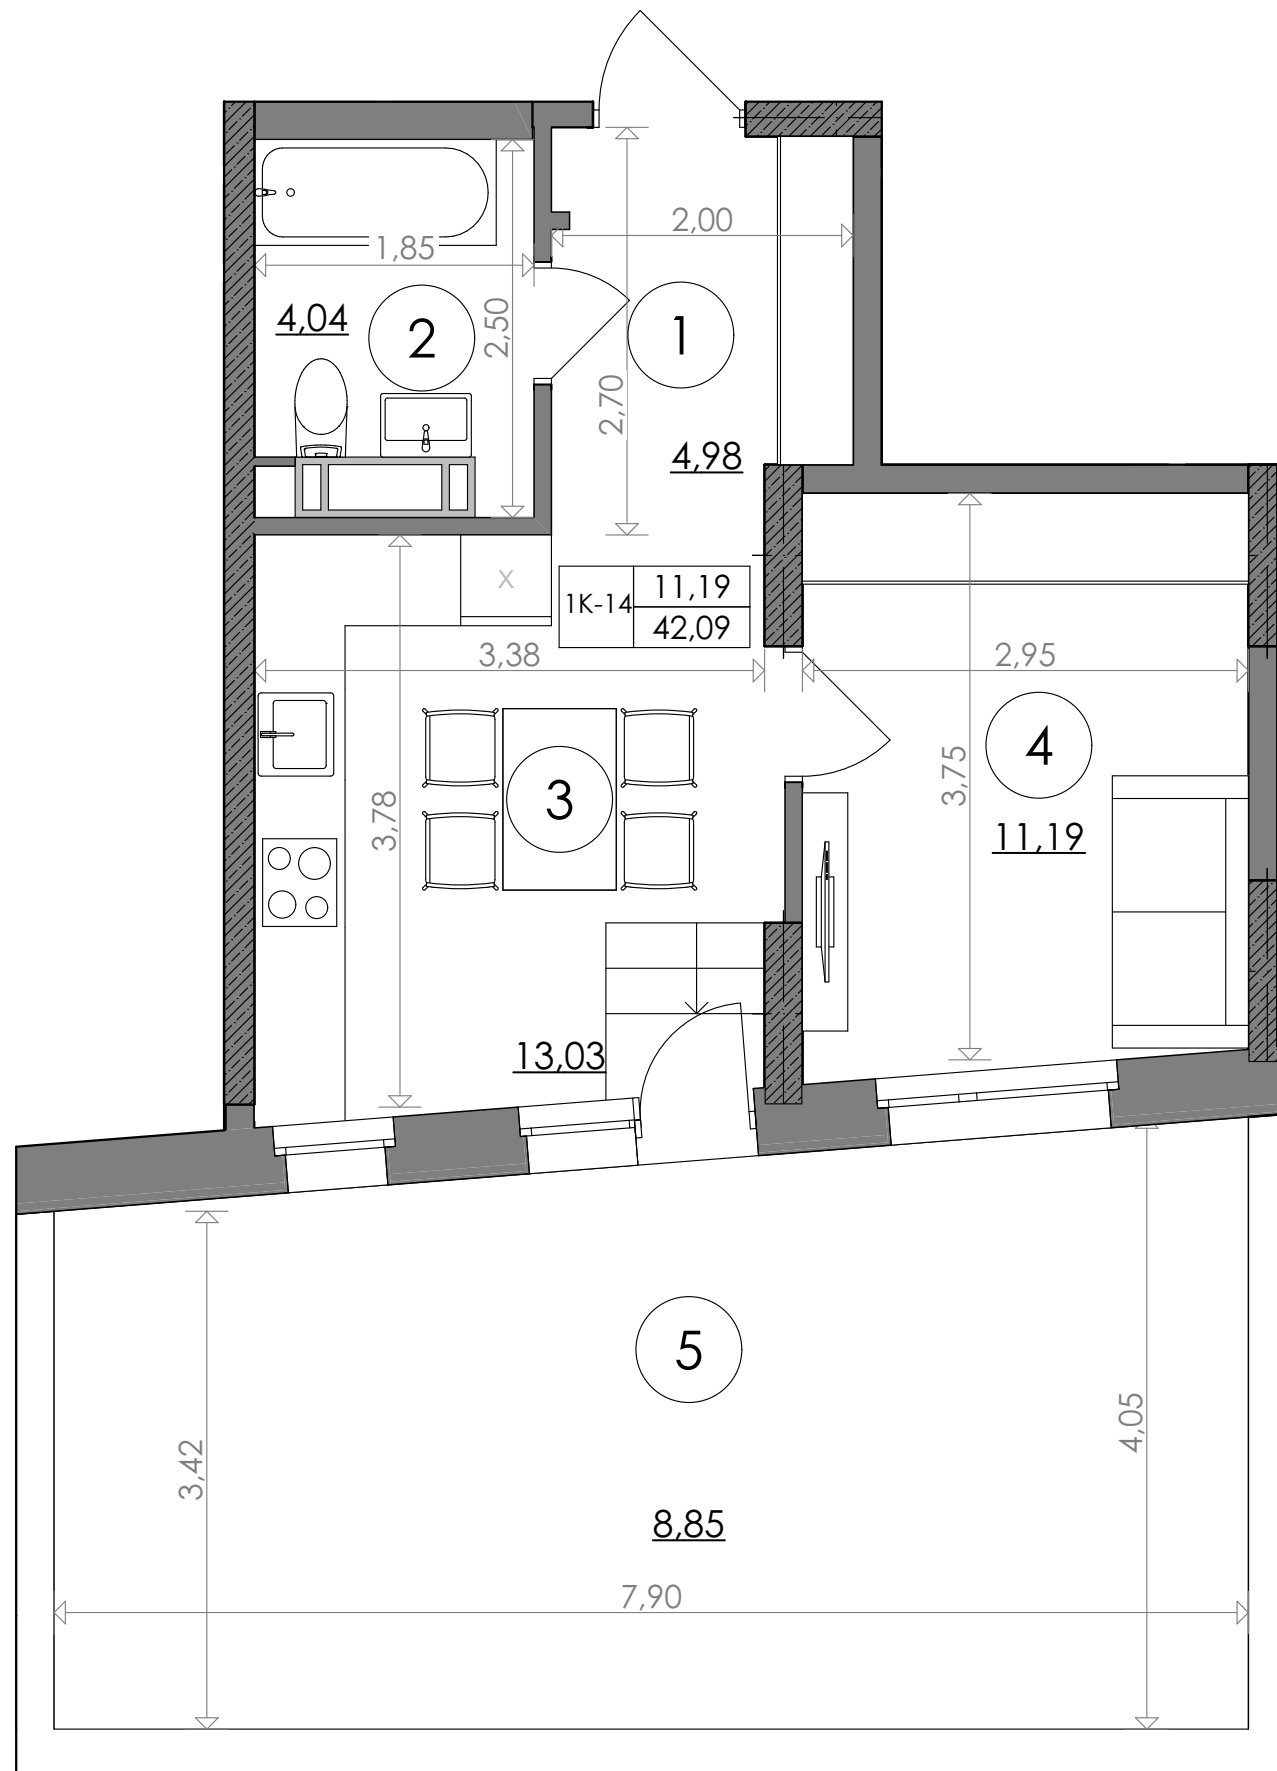

1-кімнатна квартира 1К-14

SVITLO PARK
твоє ідеальне місто

2-5 поверх висота підвіконня= 900 мм

1К-14 6-25 поверх висота підвіконня= 500 мм

№ Квартири	4					
Поверх	2					

ЕКСПЛІКАЦІЯ ПРИМІЩЕНЬ

1к-14		
1	Хол	4,98
2	С/в	4,04
3	Кухня	13,03
4	Загальна кімната	11,19
5	Тераса	8,85
Загальна площа		42,09 м ²
Житлова площа		11,19 м ²