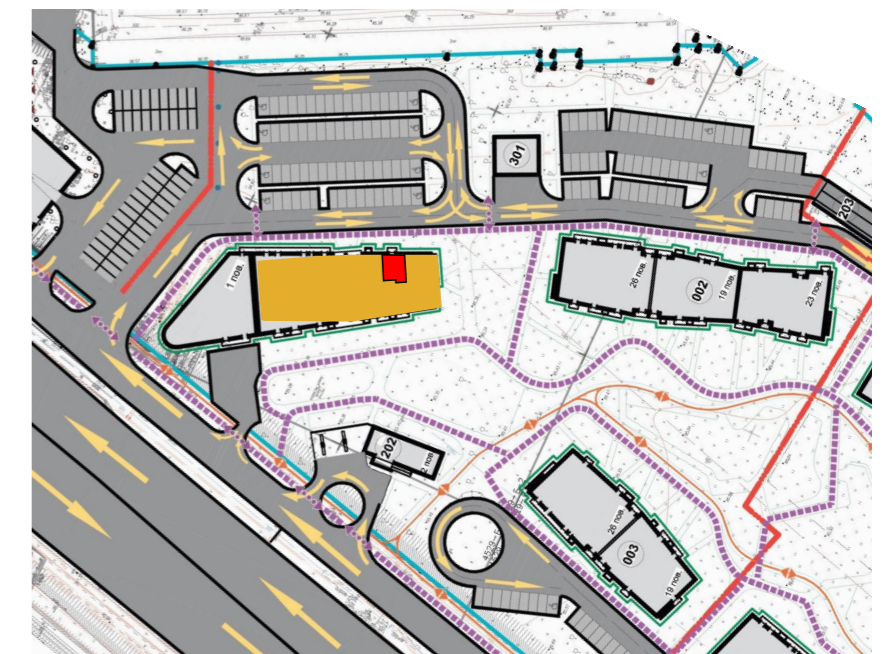

1К-7	16,52
	41,66

**1К-7**

підвіконня h= 500

№ Квартири	92	104	115	126	181	192	203	214
Поверх	9	10	11	12	17	18	19	20

**ЕКСПЛІКАЦІЯ ПРИМІЩЕНЬ**

№	Найменування приміщень	Площа м <sup>2</sup>
1	Передпокій	5,64
2	Ванна кімната	5,59
3	Спальня	16,52
4	Кухня	13,91
	Житлова площа	16,52
	Загальна площа	41,66

Вказані площі мають виключно попередній, ознайомлювальний характер  
У процесі будівництва площі приміщень, розміщення віконних блоків можуть бути змінені