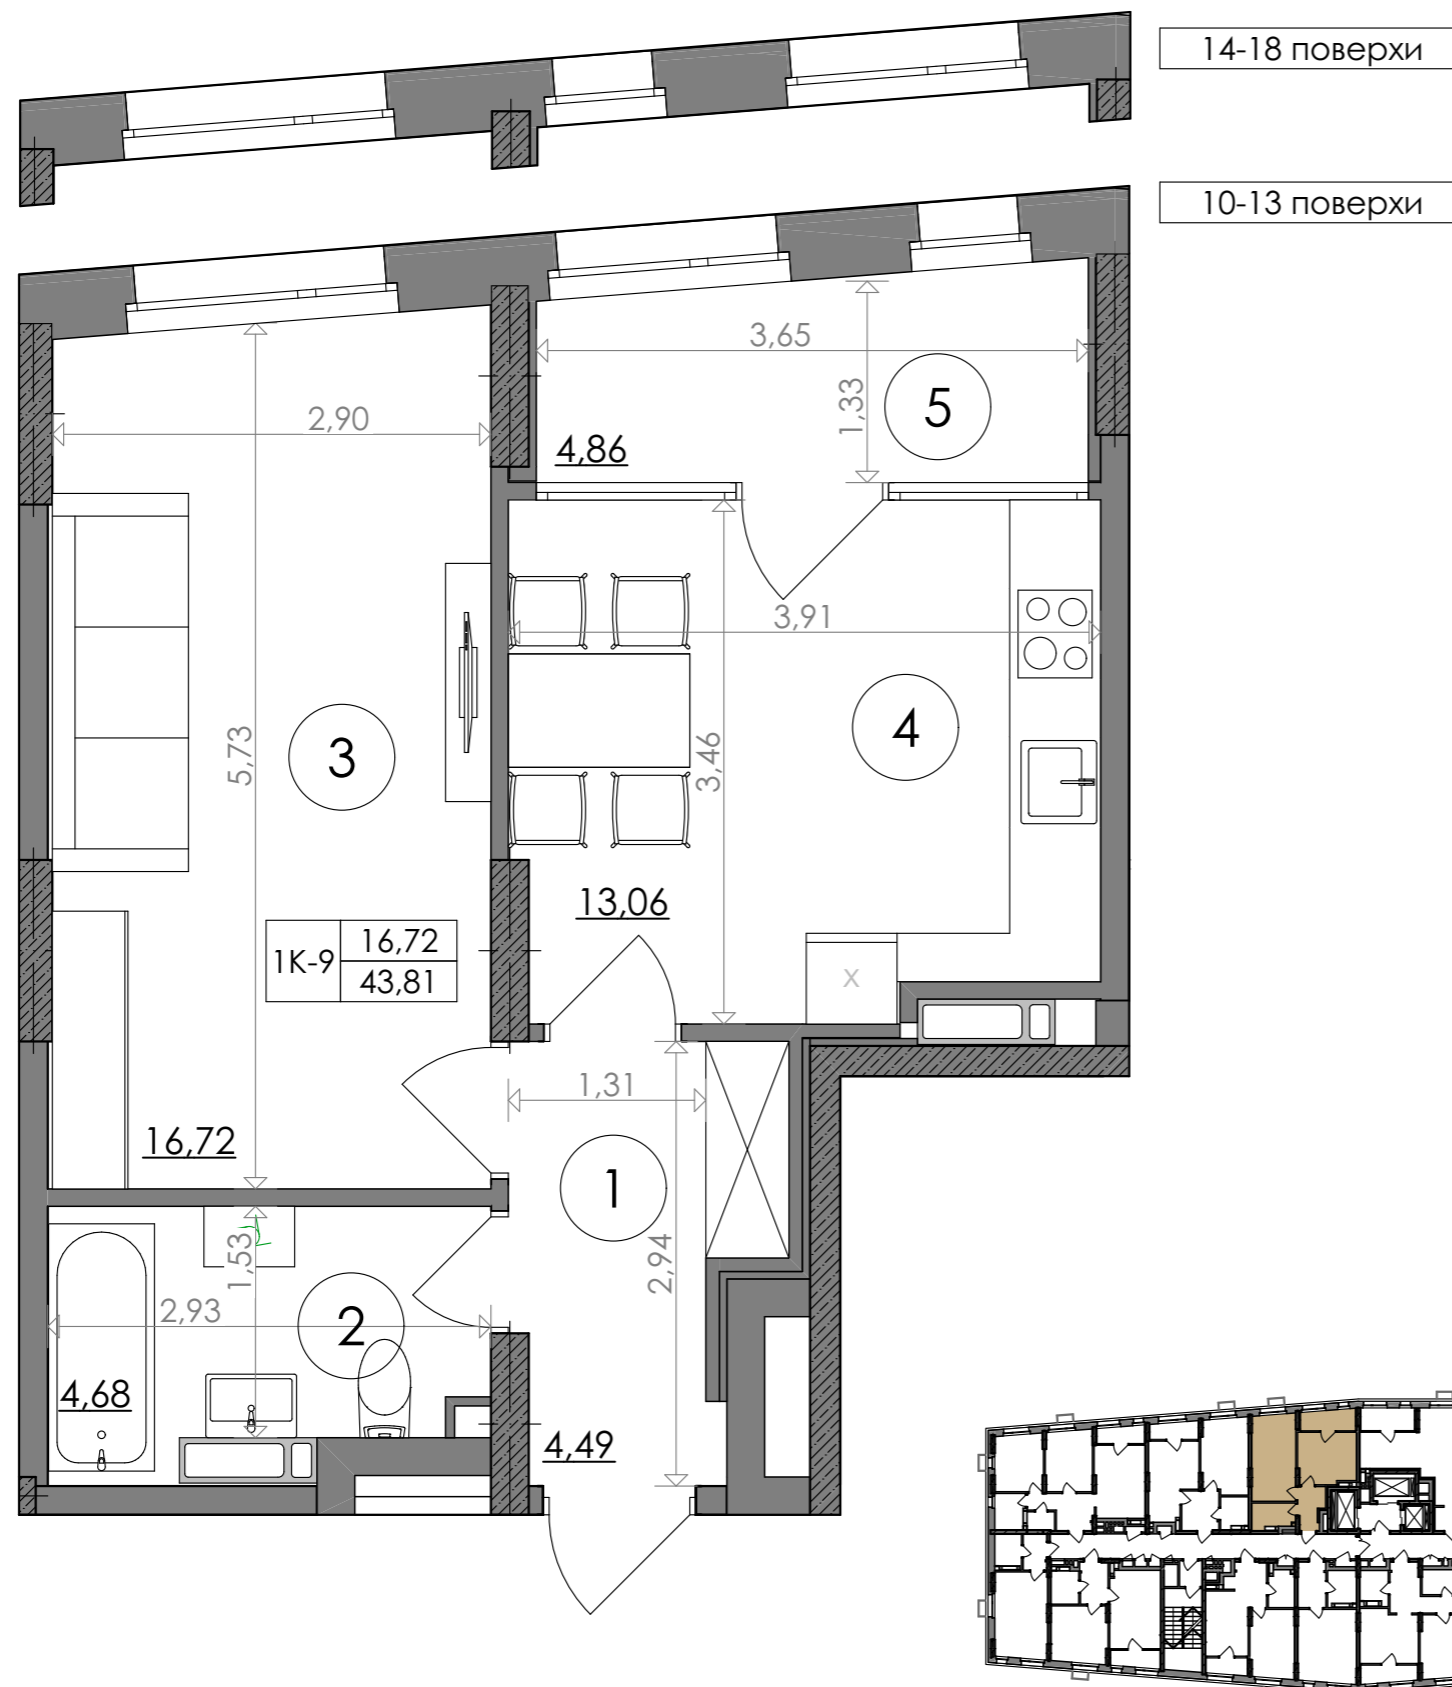

1-кімнатна квартира 1К-9

SVITLO PARK
твоє ідеальне місто

2-5 поверх висота підвіконня= 900 мм
6-25 поверх висота підвіконня= 500 мм

№ Квартири	92	104	116	127	138	149	160
Поверх	10	11	12	13	14	15	16
№ Квартири	171	182					
Поверх	17	18					

ЕКСПЛІКАЦІЯ ПРИМІЩЕНЬ

1к-9		
1	Хол	4,49
2	С/в	4,68
3	Кімната	16,72
4	Кухня	13,06
5	Лоджія	4,86
Загальна площа		43,81 м ²
Житлова площа		16,72 м ²

Дані графічні матеріали мають ознайомлювальний характер, призначені сформувати обізнаність споживачів щодо нерухомості, та не можуть бути використані як предмет будь-якого спору між сторонами. У процесі проектування та будівництва площі приміщень, розміщення, форма та кількість віконних та дверних блоків можуть бути змінені. Забудовник не несе відповідальність за зміну проектних рішень в процесі будівництва. Остаточна паспортна інформація буде надана за результатами обмірів БТІ, та проведено перерахунок, згідно умов договору.