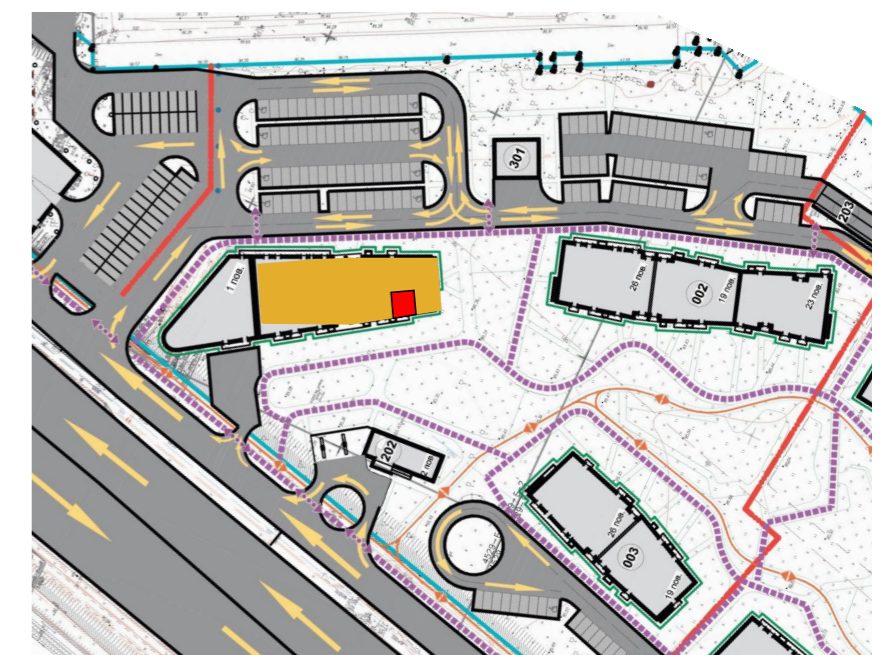

**1К-5** підвіконня h= 500

№ Квартири	89	101	113	124	179	190	201	212
Поверх	9	10	11	12	17	18	19	20

**ЕКСПЛІКАЦІЯ ПРИМІЩЕНЬ**

№	Найменування приміщень	Площа м <sup>2</sup>
1	Передпокій	4,75
2	Кладова	2,15
3	Спальня	12,67
4	Кухня	12,81
5	Ванна кімната	4,02
	Житлова площа	12,67
	Загальна площа	36,4

Вказані площі мають виключно попередній, ознайомлювальний характер  
У процесі будівництва площі приміщень, розміщення віконних блоків можуть бути змінені