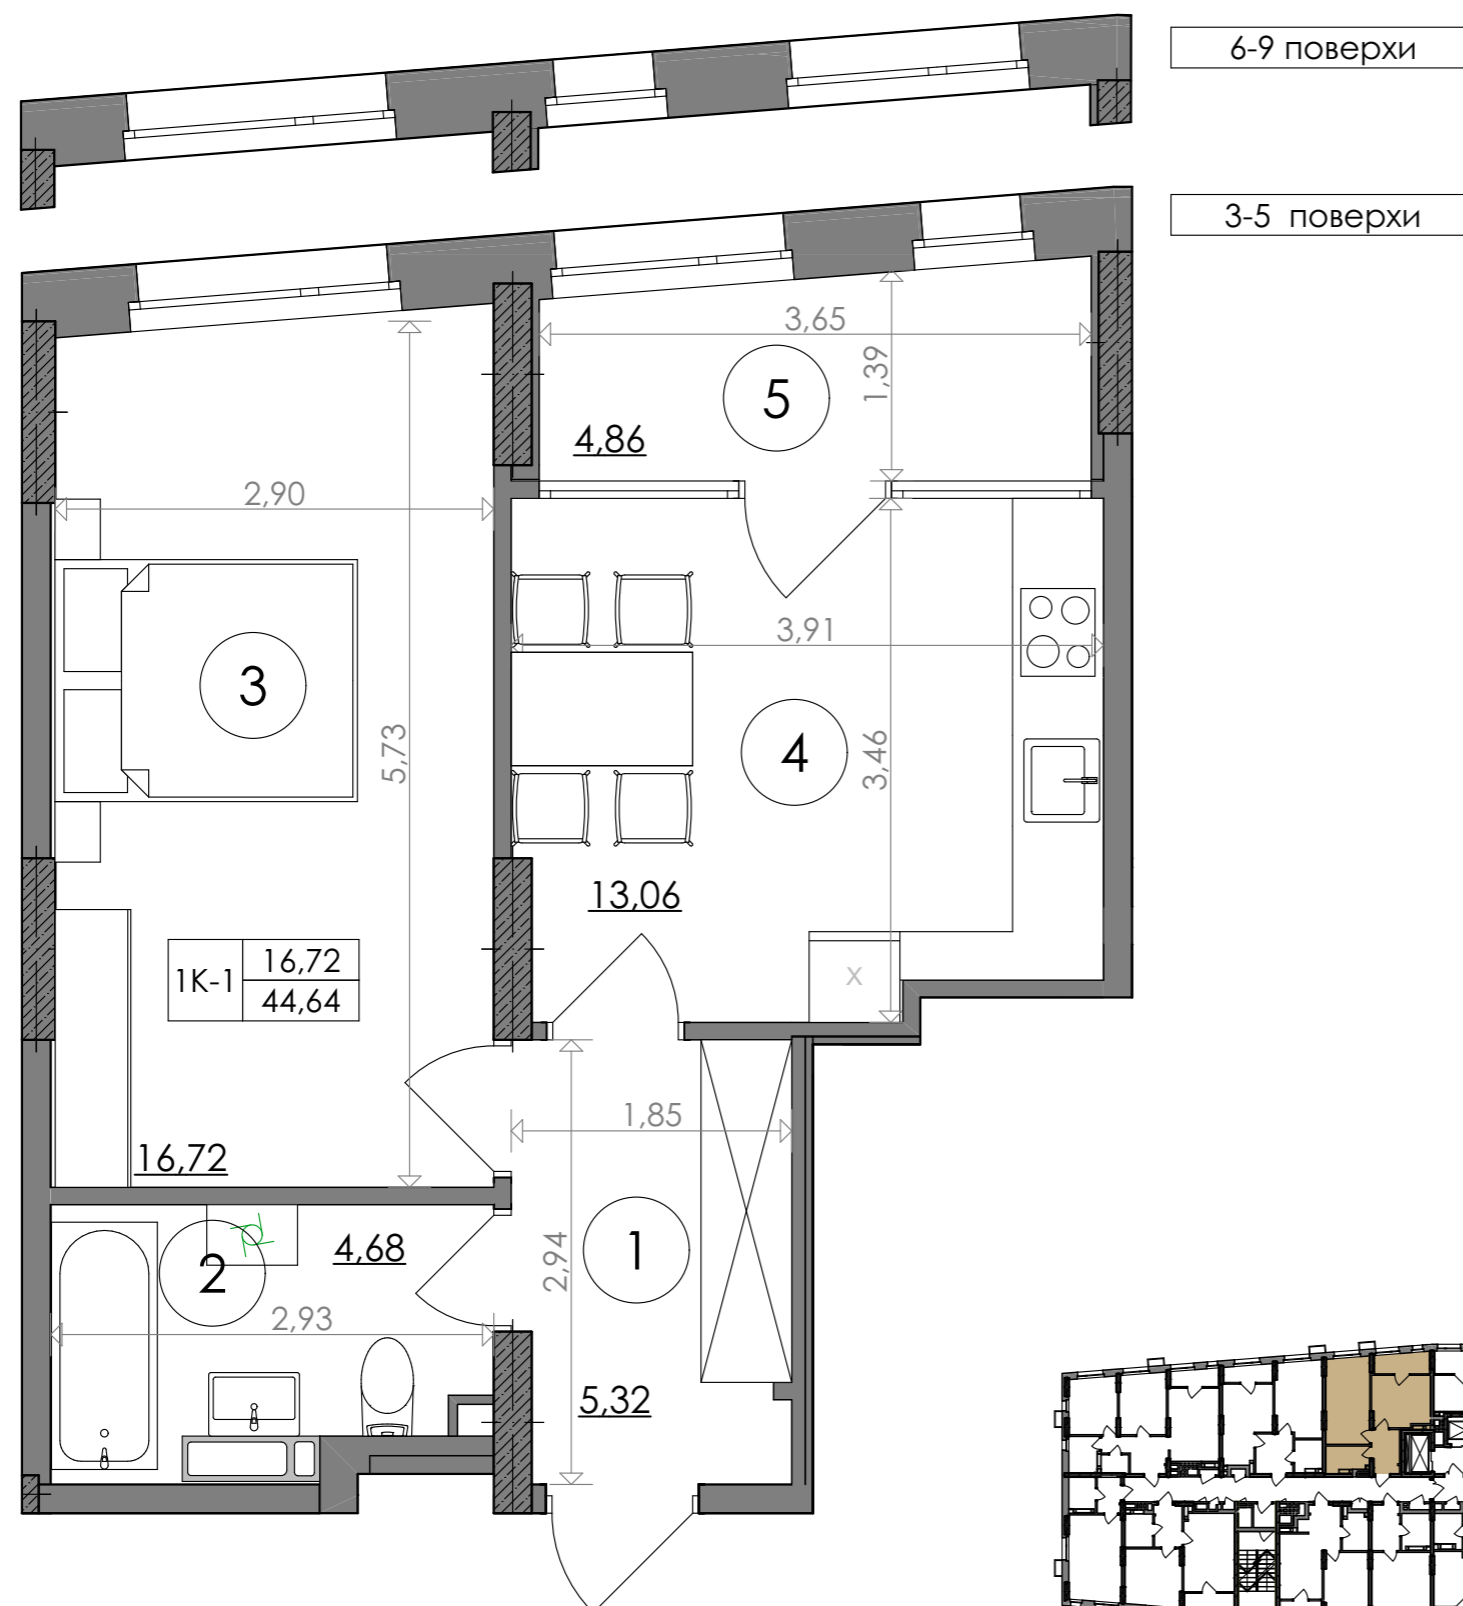

1-кімнатна квартира 1К-1

SVITLO PARK
твоє ідеальне місто

2-5 поверх висота підвіконня= 900 мм

1К-1 6-25 поверх висота підвіконня= 500 мм

№ Квартири	8	20	32	44	56	68	80
Поверх	3	4	5	6	7	8	9

ЕКСПЛІКАЦІЯ ПРИМІЩЕНЬ

1к-1		
1	Хол	5,32
2	С/в	4,68
3	Загальна кімната	16,72
4	Кухня	13,06
5	Лоджія	4,86
Загальна площа		44,64 м ²
Житлова площа		16,72 м ²

Дані графічні матеріали мають ознайомлювальний характер, призначені сформувати обізнаність споживачів щодо нерухомості, та не можуть бути використані як предмет будь-якого спору між сторонами. У процесі проектування та будівництва площі приміщень, розміщення, форма та кількість віконних та дверних блоків можуть бути змінені. Забудовник не несе відповідальність за зміну проектних рішень в процесі будівництва. Остаточна паспортна інформація буде надана за результатами обмірів БТІ, та проведено перерахунок, згідно умов договору.