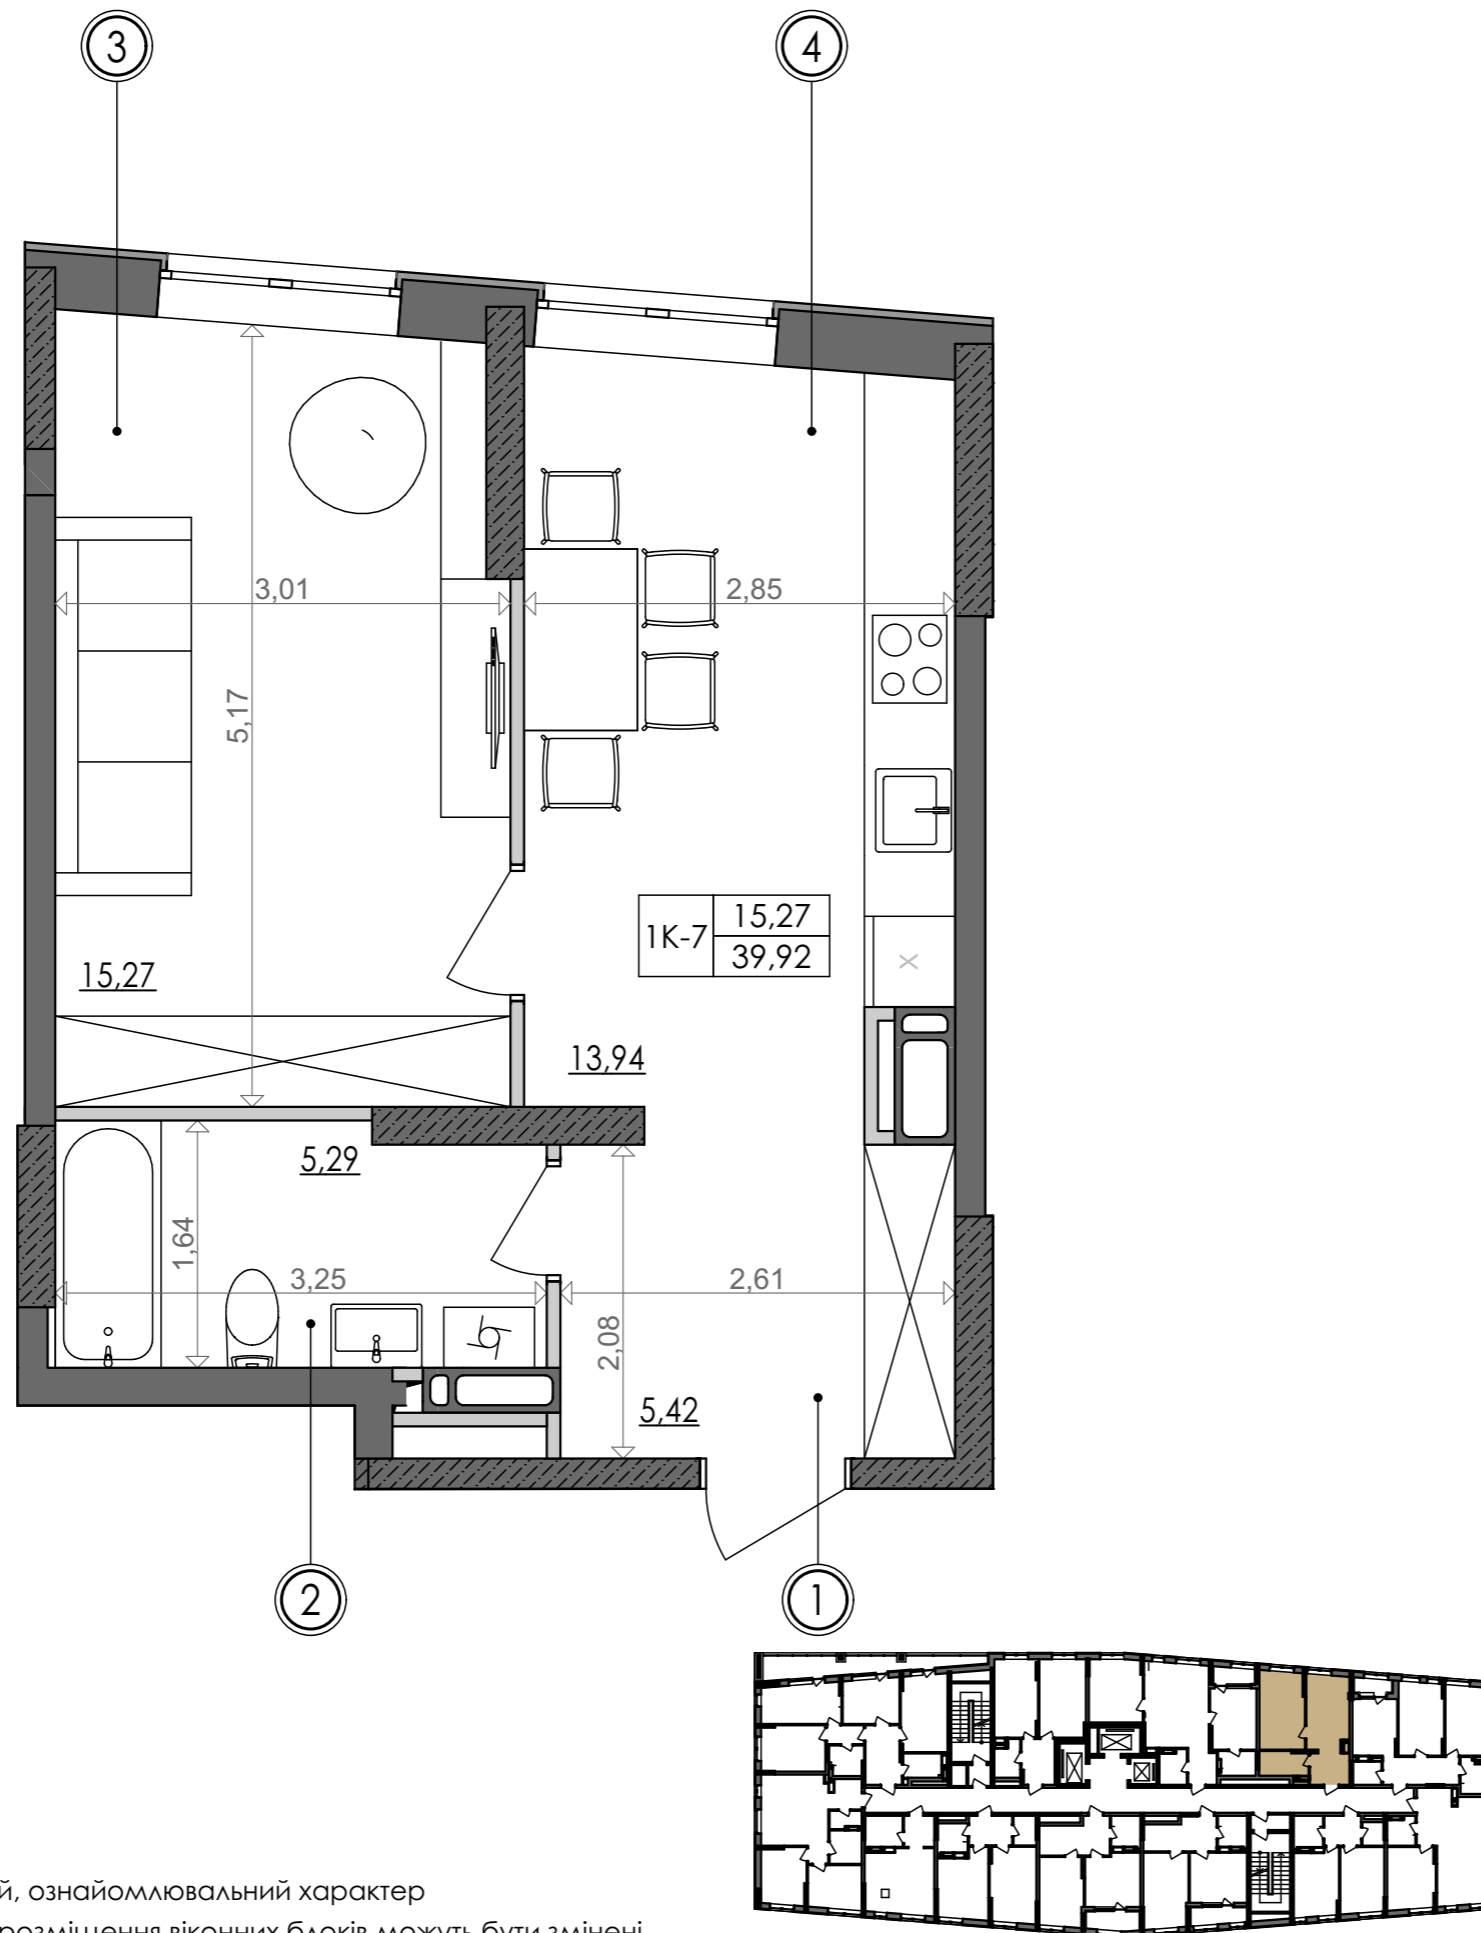

1-кімнатна квартира 1К-7

SVITLO PARK
твоє ідеальне місто

1К-7

підвіконня h= 500

№ Квартири	56	68	80	92	152	164	176	188
Поверх	6	7	8	9	14	15	16	17

ЕКСПЛІКАЦІЯ ПРИМІЩЕНЬ

№	Найменування приміщень	Площа м ²
1	Передпокій	5,42
2	Ванна кімната	5,29
3	Спальня	15,27
4	Кухня	13,94
	Житлова площа	15,27
	Загальна площа	39,92

Вказані площі мають виключно попередній, ознайомлювальний характер
У процесі будівництва площі приміщень, розміщення віконних блоків можуть бути змінені