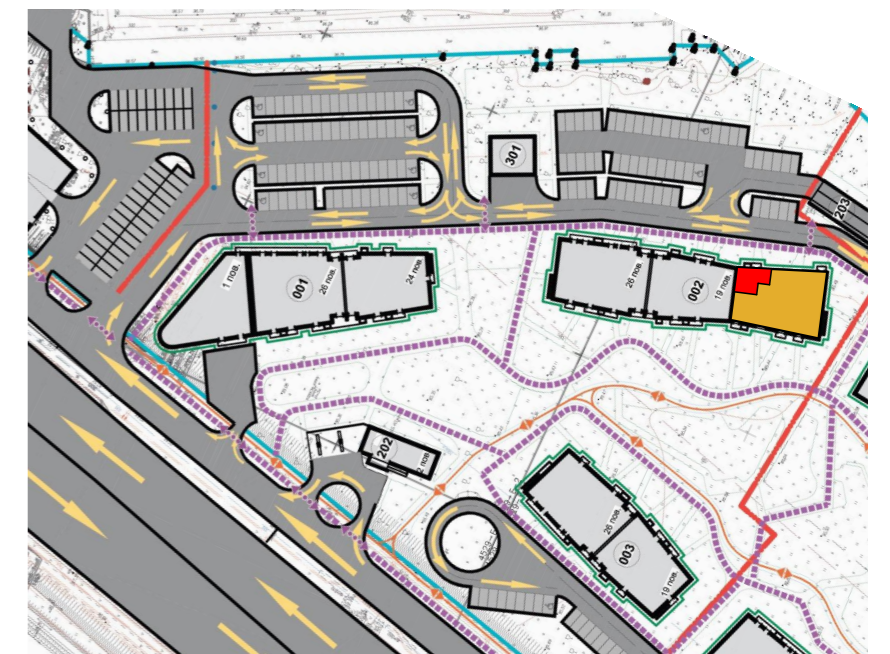

1К-19 підвіконня h= 500

№ Квартири	281	287	293	299	329	335	341	347
Поверх	6	7	8	9	14	15	16	17

ЕКСПЛІКАЦІЯ ПРИМІЩЕНЬ

№	Найменування приміщень	Площа м ²
1	Передпокій	6,91
2	Ванна кімната	4,61
3	Спальня	14,77
4	Кухня	21,60
	Житлова площа	14,77
	Загальна площа	47,89

Вказані площі мають виключно попередній, ознайомлювальний характер
У процесі будівництва площі приміщень, розміщення віконних блоків можуть бути змінені.