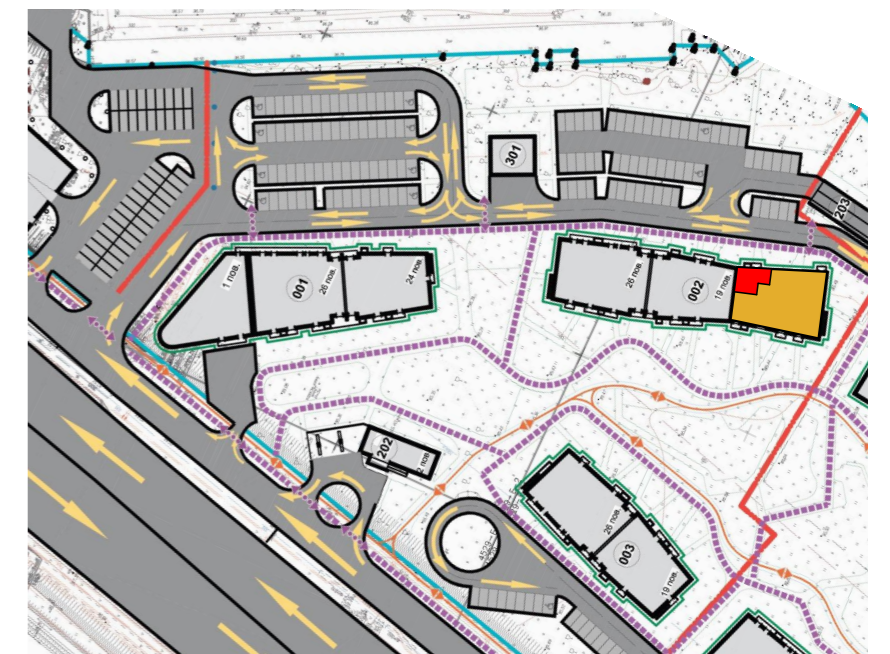

1К-19 підвіконня h= 500

№ Квартири	305	311	317	323
Поверх	10	11	12	13

№ Квартири	353	359	365	371	377	383
Поверх	18	19	20	21	22	23

ЕКСПЛІКАЦІЯ ПРИМІЩЕНЬ

№	Найменування приміщень	Площа м ²
1	Передпокій	6,91
2	Ванна кімната	4,61
3	Спальня	14,77
4	Кухня	21,60
	Житлова площа	14,77
	Загальна площа	47,89

Вказані площі мають виключно попередній, ознайомлювальний характер
У процесі будівництва площі приміщень, розміщення віконних блоків можуть бути змінені.