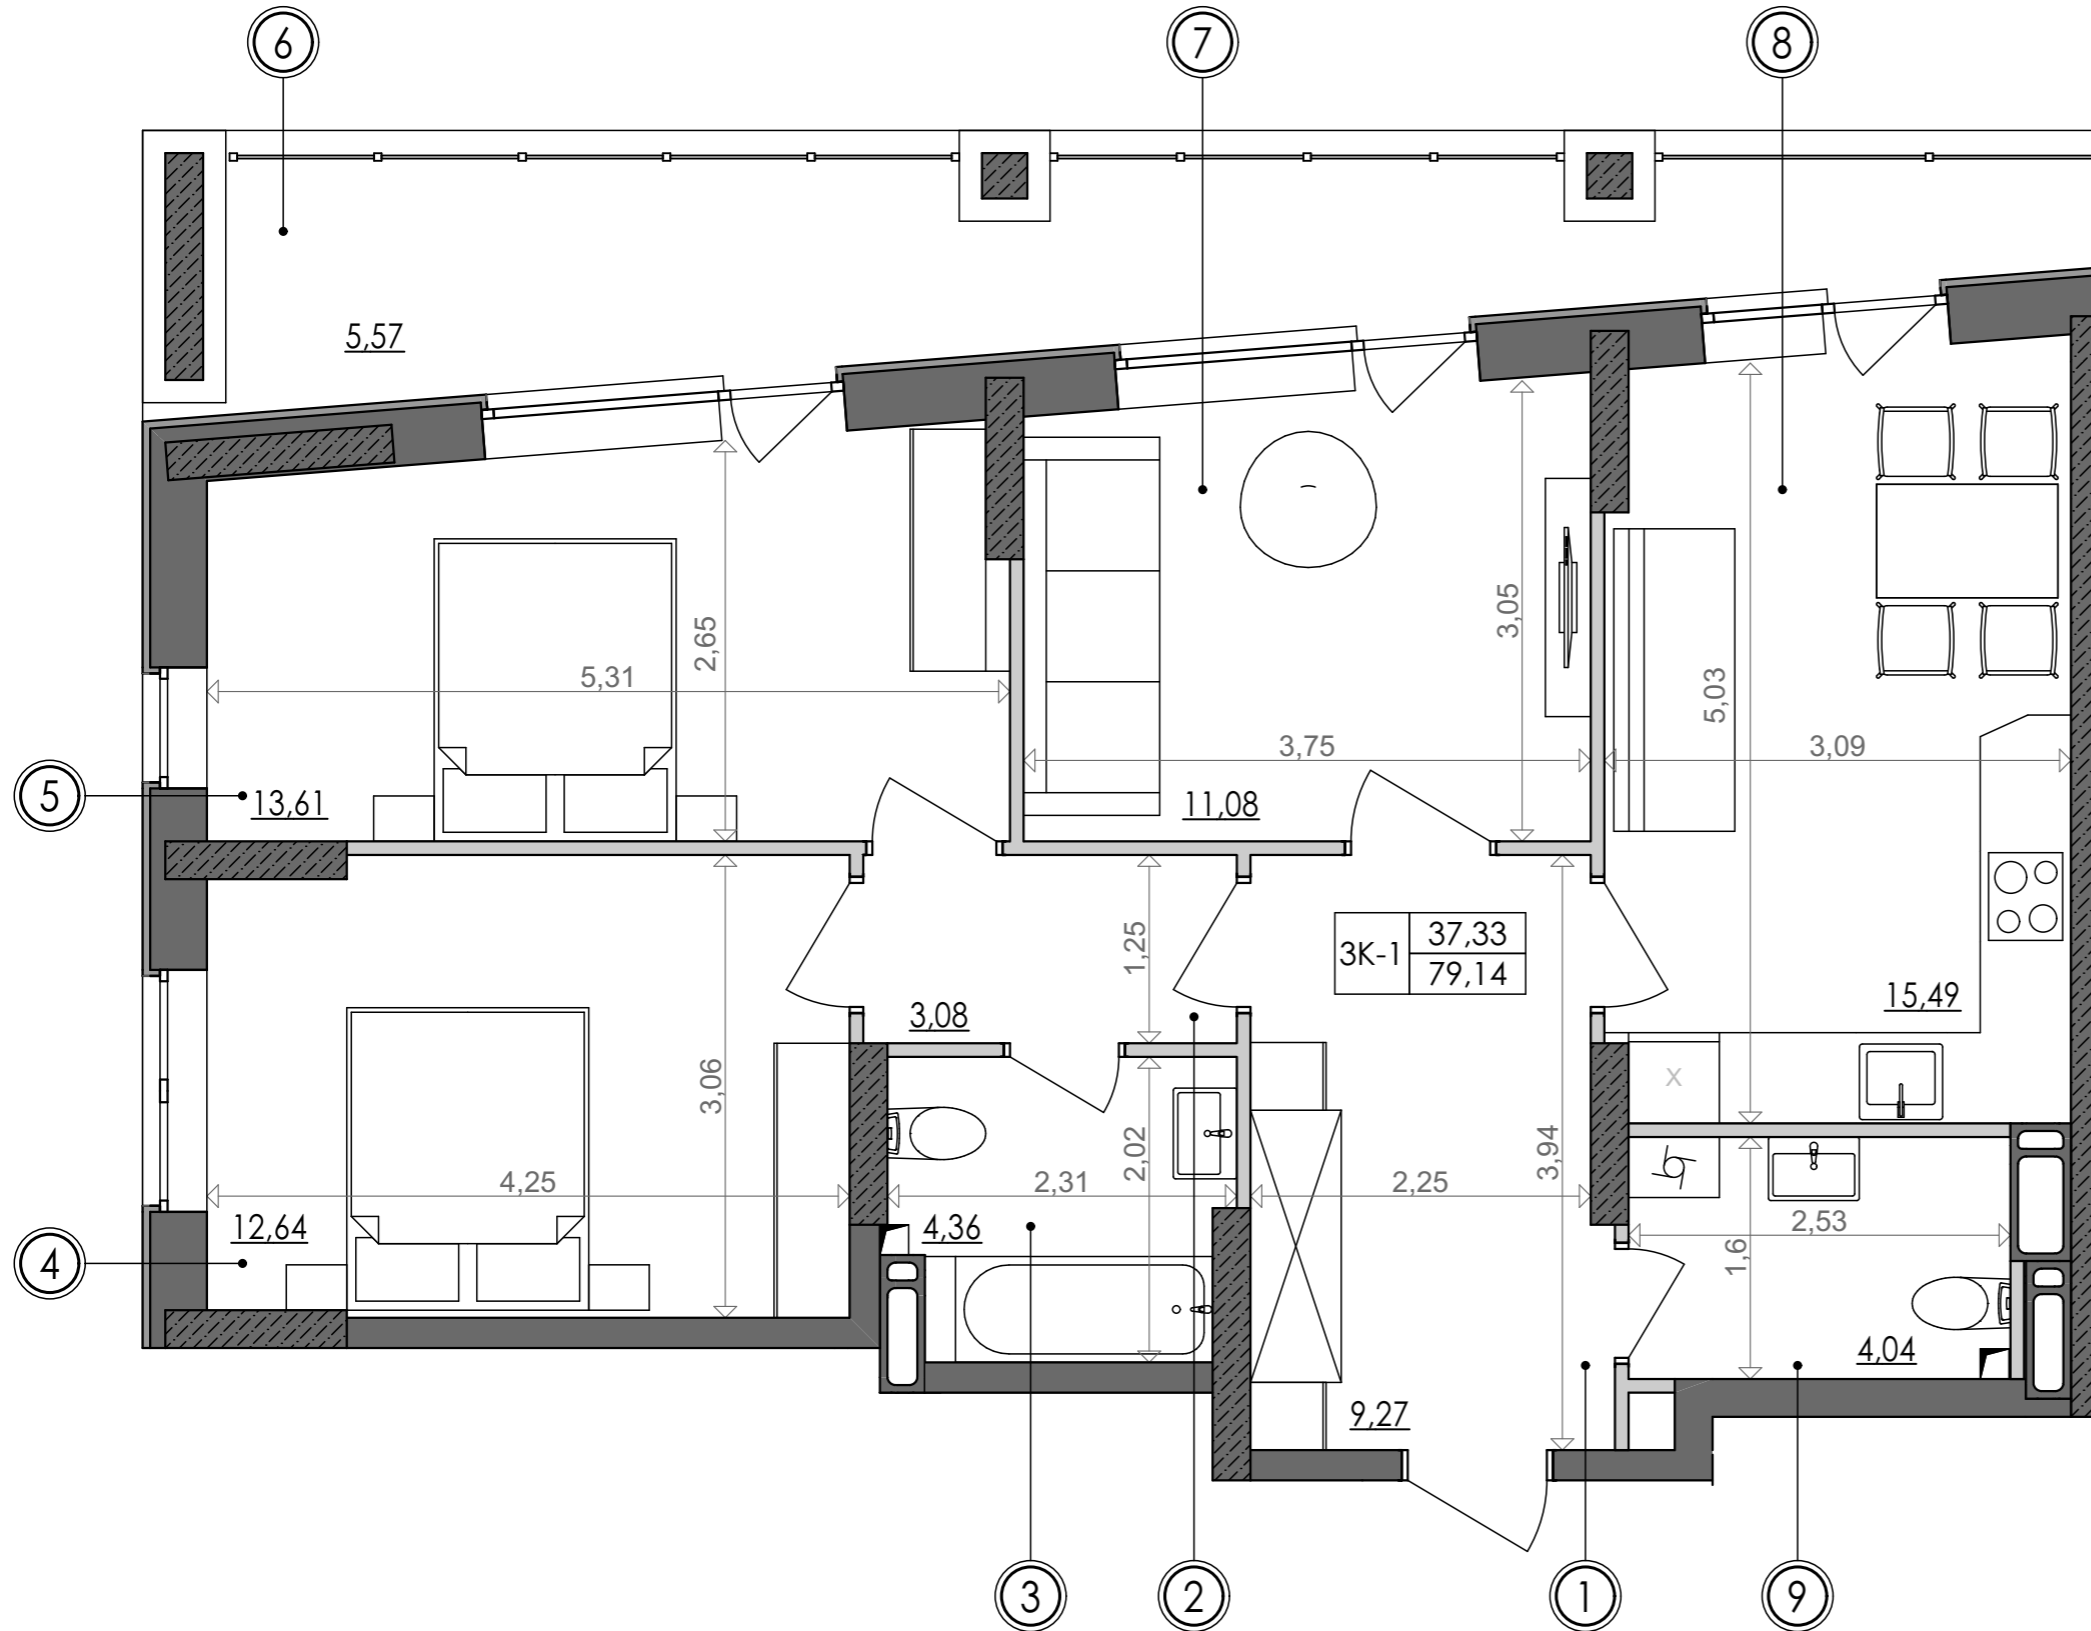

# 3-кімнатна квартира 3К-1

**SVITLO PARK**  
твоє ідеальне місто

**3К-1** підвіконня h= 500

№ Квартири	107	119	131	143
Поверх	10	11	12	13

## ЕКСПЛІКАЦІЯ ПРИМІЩЕНЬ

№	Найменування приміщень	Площа м <sup>2</sup>
1	Передпокій	9,27
2	Коридор	3,08
3	Ванна кімната	4,36
4	Спальня	12,64
5	Спальня	13,61
6	Тераса	5,57
7	Спальня	11,08
8	Кухня	15,49
9	Санвузол	4,04
Житлова площа		37,33
Загальна площа		79,14

Вказані площі мають виключно попередній, ознайомлювальний характер  
У процесі будівництва площі приміщень, розміщення віконних блоків можуть бути змінені