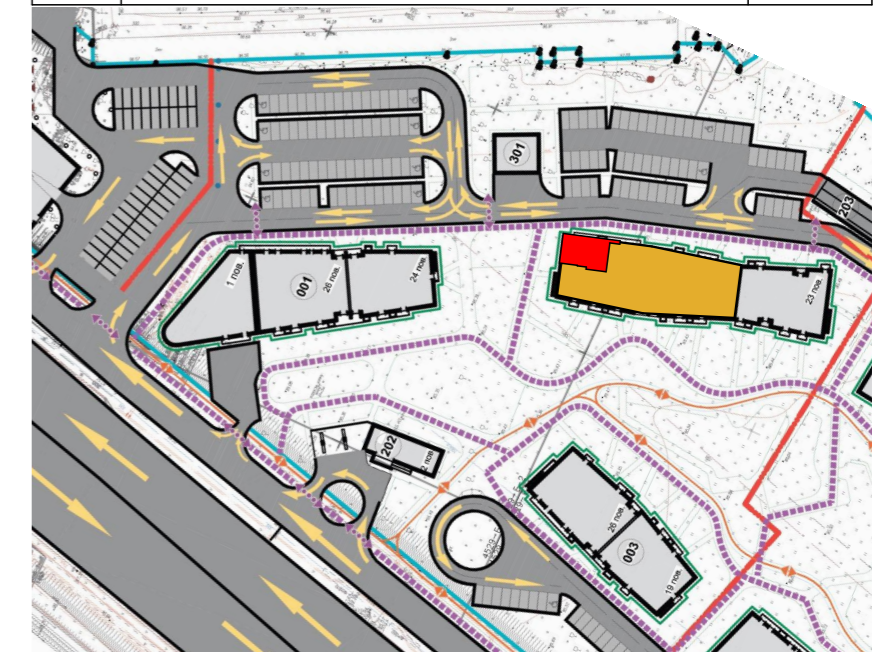

# 3-кімнатна квартира 3К-1

**SVITLO PARK**  
твоє ідеальне місто

**3К-1** підвіконня h= 500

№ Квартири	107	119	131	143
Поверх	10	11	12	13

## ЕКСПЛІКАЦІЯ ПРИМІЩЕНЬ

№	Найменування приміщень	Площа м <sup>2</sup>
1	Передпокій	9,27
2	Коридор	3,08
3	Ванна кімната	4,36
4	Спальня	12,64
5	Спальня	13,61
6	Тераса	5,57
7	Спальня	11,08
8	Кухня	15,49
9	Санвузол	4,04
Житлова площа		37,33
Загальна площа		79,14

Вказані площі мають виключно попередній, ознайомлювальний характер  
У процесі будівництва площі приміщень, розміщення віконних блоків можуть бути змінені