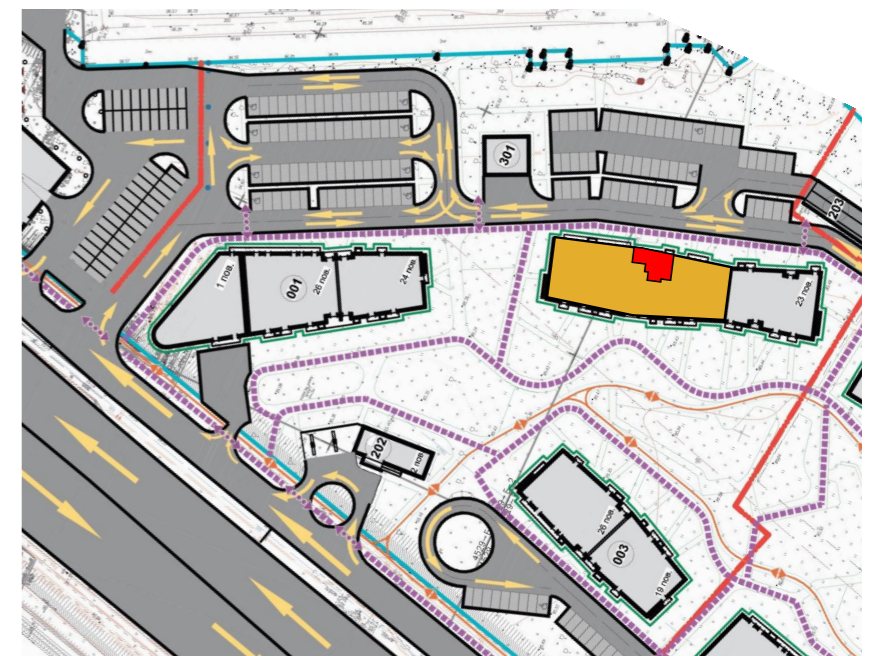

2-кімнатна квартира 2К-5

SVITLO PARK
твоє ідеальне місто

2К-5	26,77
	65,99

2К-5 підвіконня h= 500

№ Квартири	201	213
Поверх	18	19

ЕКСПЛІКАЦІЯ ПРИМІЩЕНЬ

№	Найменування приміщень	Площа м²
1	Передпокій	5,12
2	Ванна кімната	3,90
3	Спальня	14,42
4	Кухня	24,14
5	Лоджія	2,54
6	Спальня	12,35
7	Ванна кімната	3,52
Житлова площа		26,77
Загальна площа		65,99

Вказані площі мають виключно попередній, ознайомлювальний характер
У процесі будівництва площі приміщень, розміщення віконних блоків можуть бути змінені