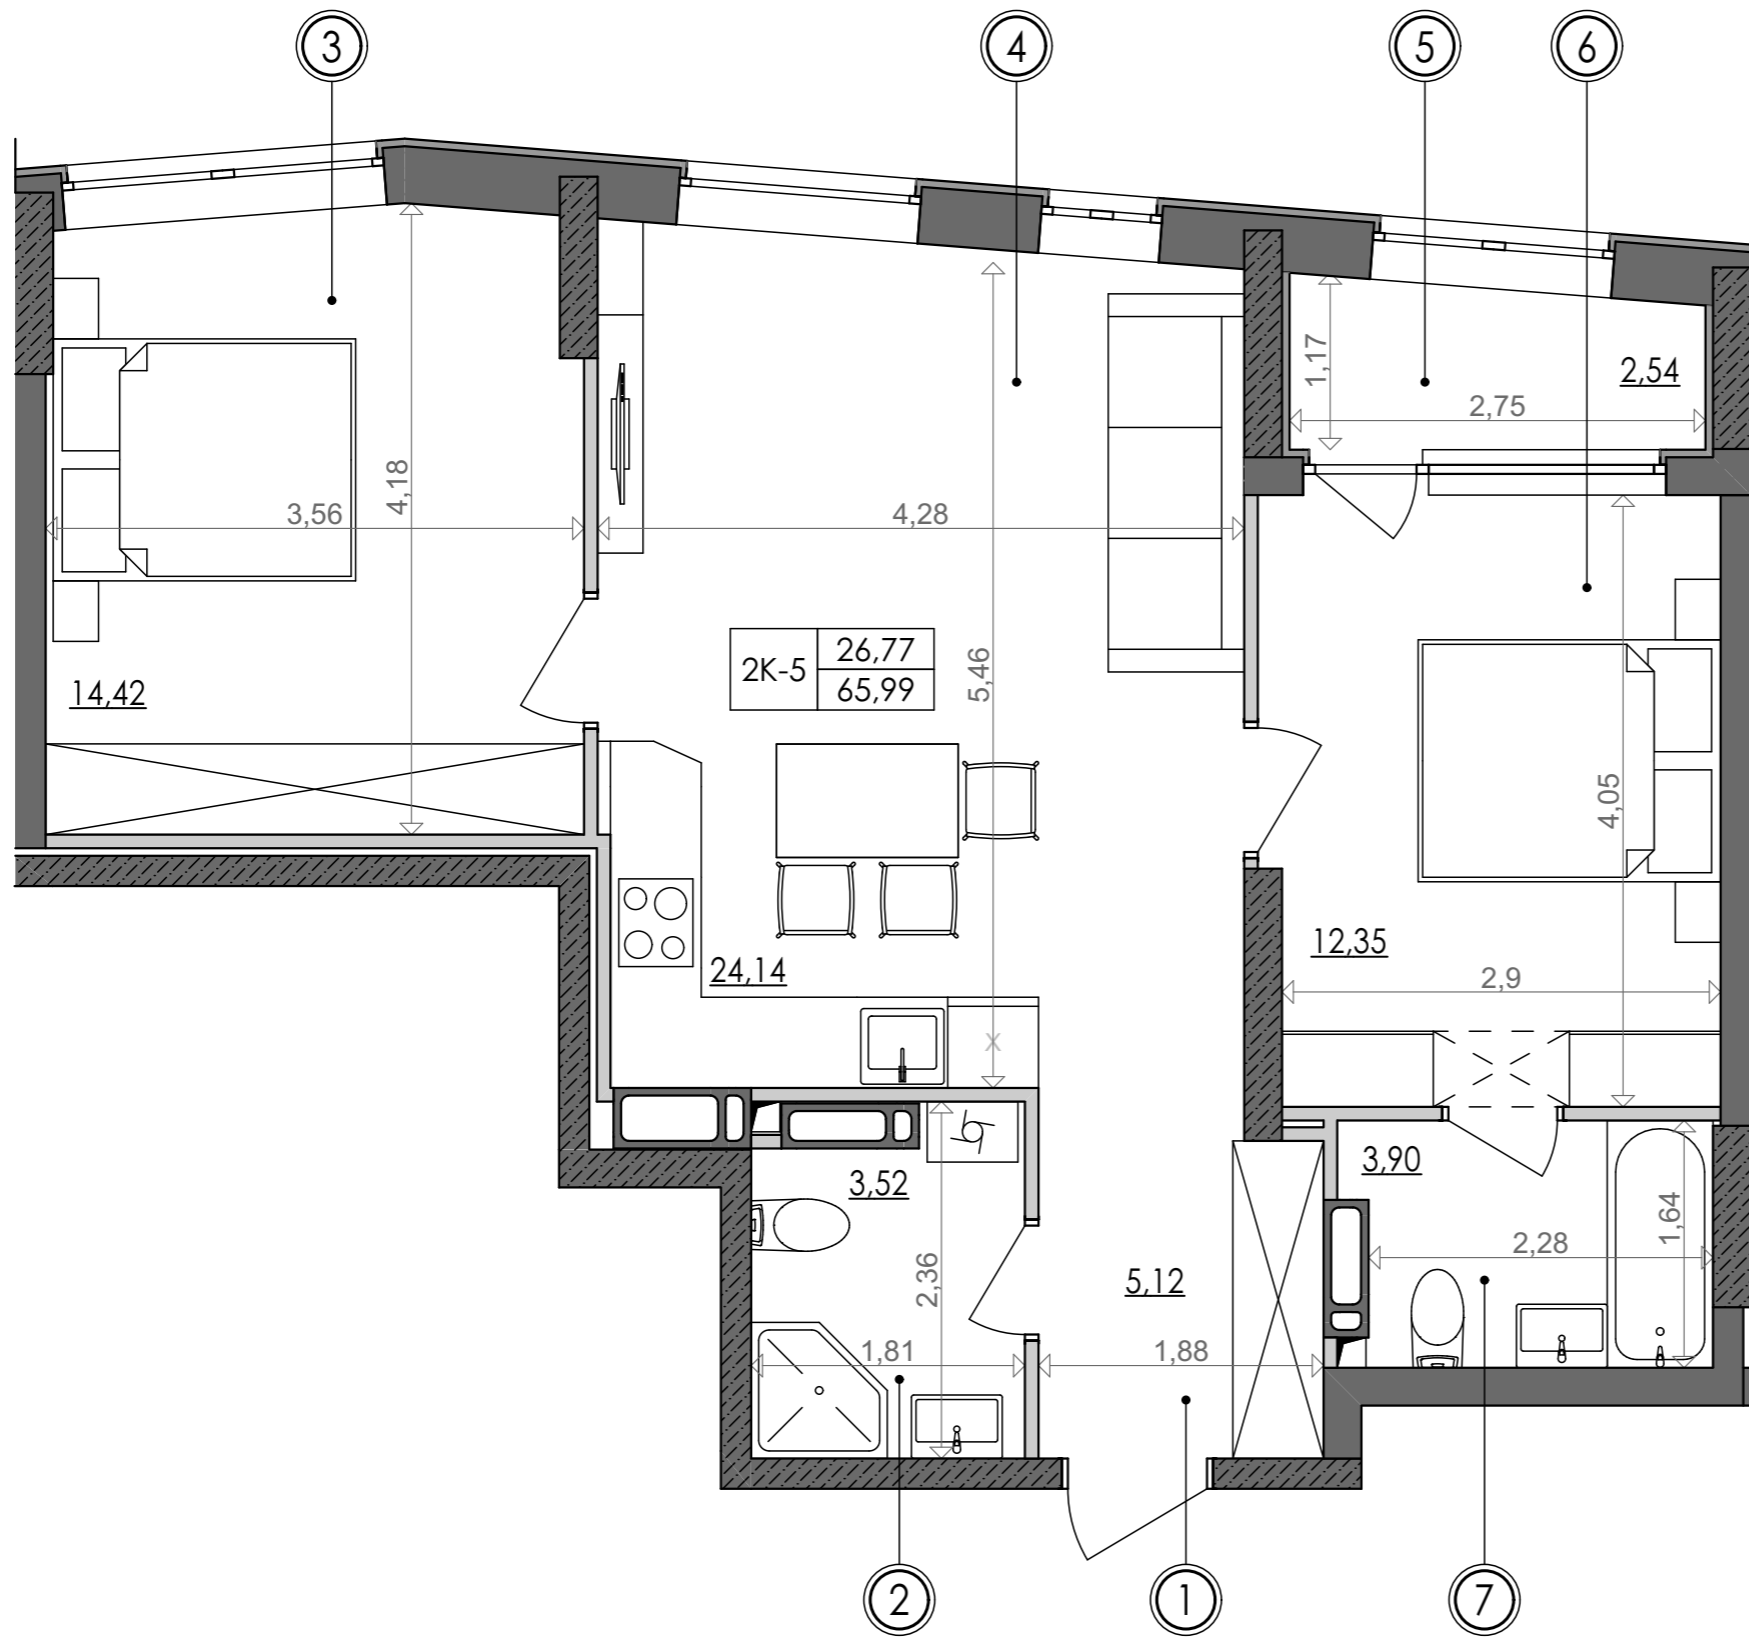

2-кімнатна квартира 2К-5

SVITLO PARK
твоє ідеальне місто

2К-5	26,77
	65,99

2К-5 підвіконня h= 500

№ Квартири	201	213
Поверх	18	19

ЕКСПЛІКАЦІЯ ПРИМІЩЕНЬ

№	Найменування приміщень	Площа м²
1	Передпокій	5,12
2	Ванна кімната	3,90
3	Спальня	14,42
4	Кухня	24,14
5	Лоджія	2,54
6	Спальня	12,35
7	Ванна кімната	3,52
Житлова площа		26,77
Загальна площа		65,99

Вказані площі мають виключно попередній, ознайомлювальний характер
У процесі будівництва площі приміщень, розміщення віконних блоків можуть бути змінені