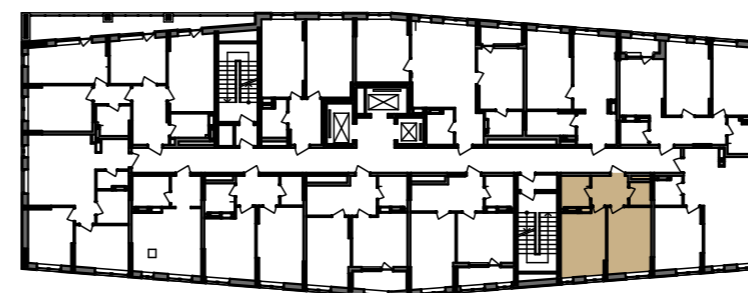

# 1-кімнатна квартира 1К-5

**SVITLO PARK**  
твоє ідеальне місто

**1К-5**

підвіконня h= 500

№ Квартири	53	65	77	89	149	161	173	185
Поверх	6	7	8	9	14	15	16	17

## ЕКСПЛІКАЦІЯ ПРИМІЩЕНЬ

№	Найменування приміщень	Площа м <sup>2</sup>
1	Передпокій	4,75
2	Кладова	2,15
3	Спальня	12,67
4	Кухня	12,81
5	Ванна кімната	4,02
	Житлова площа	12,67
	Загальна площа	36,4

Вказані площі мають виключно попередній, ознайомлювальний характер  
У процесі будівництва площі приміщень, розміщення віконних блоків можуть бути змінені