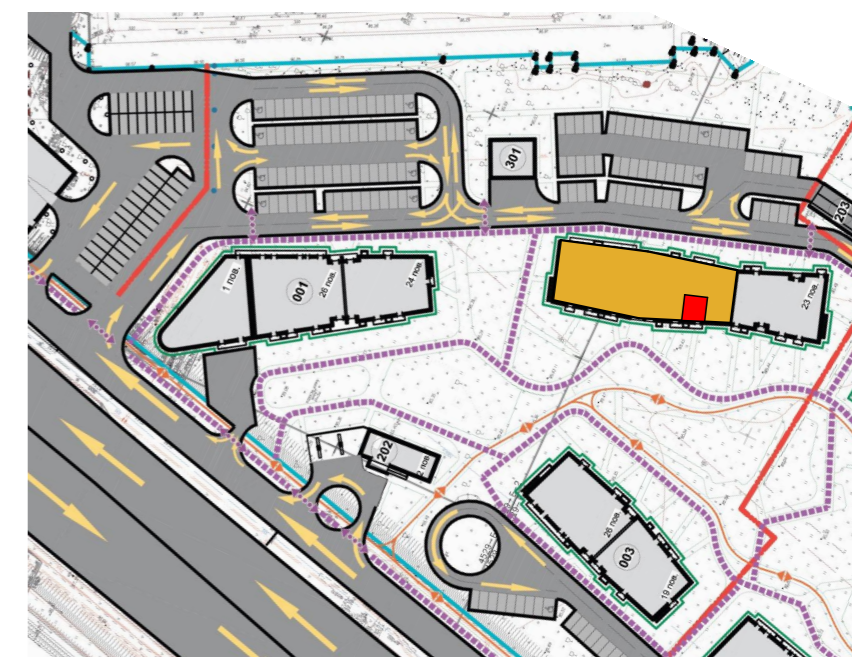

# 1-кімнатна квартира 1К-5

**SVITLO PARK**  
твоє ідеальне місто

**1К-5**

підвіконня h= 500

№ Квартири	53	65	77	89	149	161	173	185
Поверх	6	7	8	9	14	15	16	17

## ЕКСПЛІКАЦІЯ ПРИМІЩЕНЬ

№	Найменування приміщень	Площа м <sup>2</sup>
1	Передпокій	4,75
2	Кладова	2,15
3	Спальня	12,67
4	Кухня	12,81
5	Ванна кімната	4,02
	Житлова площа	12,67
	Загальна площа	36,4

Вказані площі мають виключно попередній, ознайомлювальний характер  
У процесі будівництва площі приміщень, розміщення віконних блоків можуть бути змінені