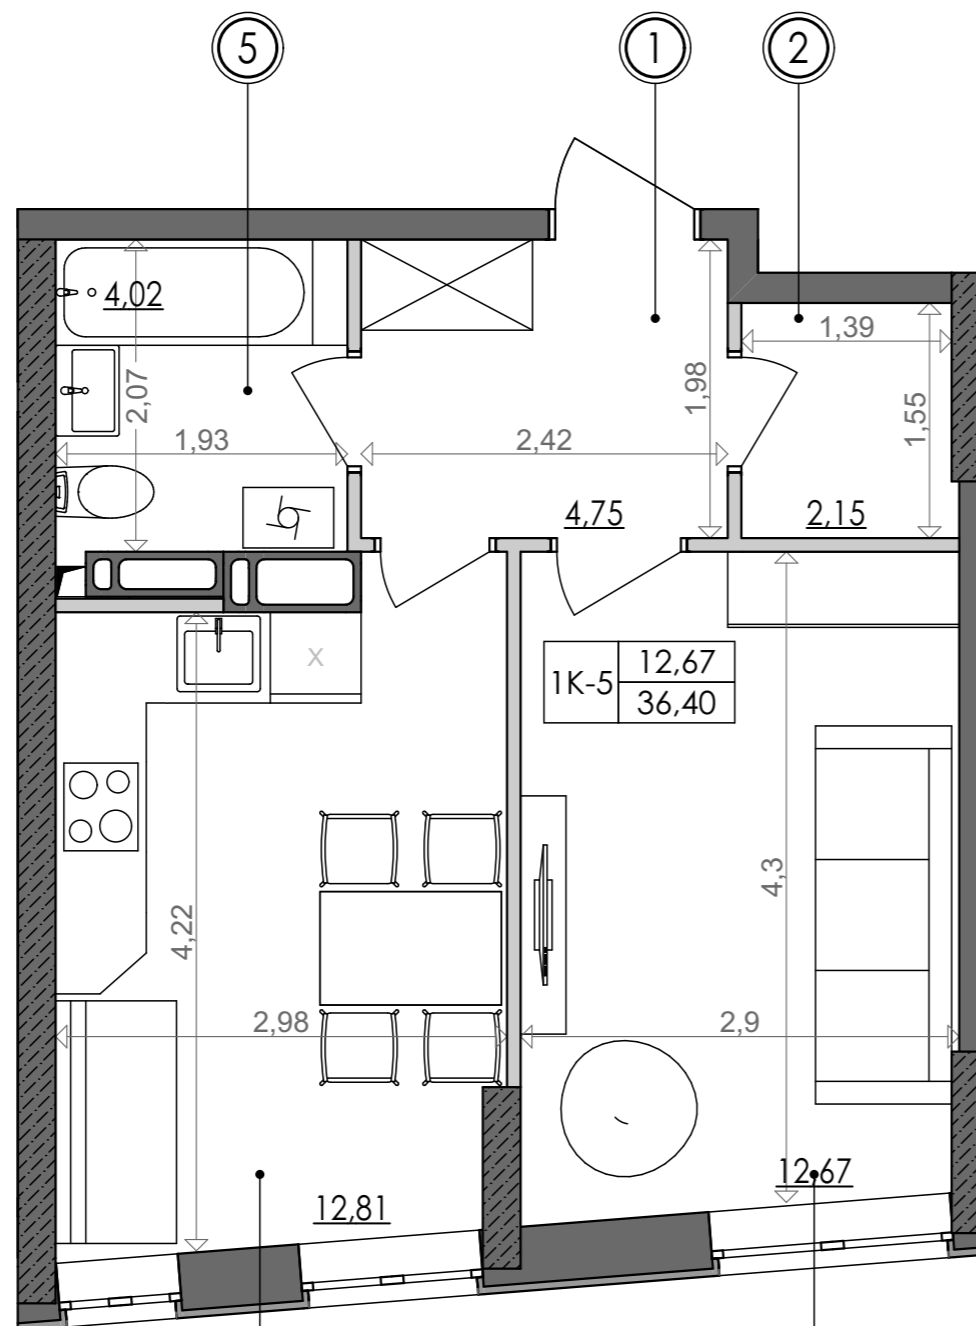

# 1-кімнатна квартира 1К-5

**SVITLO PARK**  
твоє ідеальне місто

**1К-5**

підвіконня h= 500

№ Квартири	53	65	77	89	149	161	173	185
Поверх	6	7	8	9	14	15	16	17

## ЕКСПЛІКАЦІЯ ПРИМІЩЕНЬ

№	Найменування приміщень	Площа м <sup>2</sup>
1	Передпокій	4,75
2	Кладова	2,15
3	Спальня	12,67
4	Кухня	12,81
5	Ванна кімната	4,02
	Житлова площа	12,67
	Загальна площа	36,4

Вказані площі мають виключно попередній, ознайомлювальний характер  
У процесі будівництва площі приміщень, розміщення віконних блоків можуть бути змінені