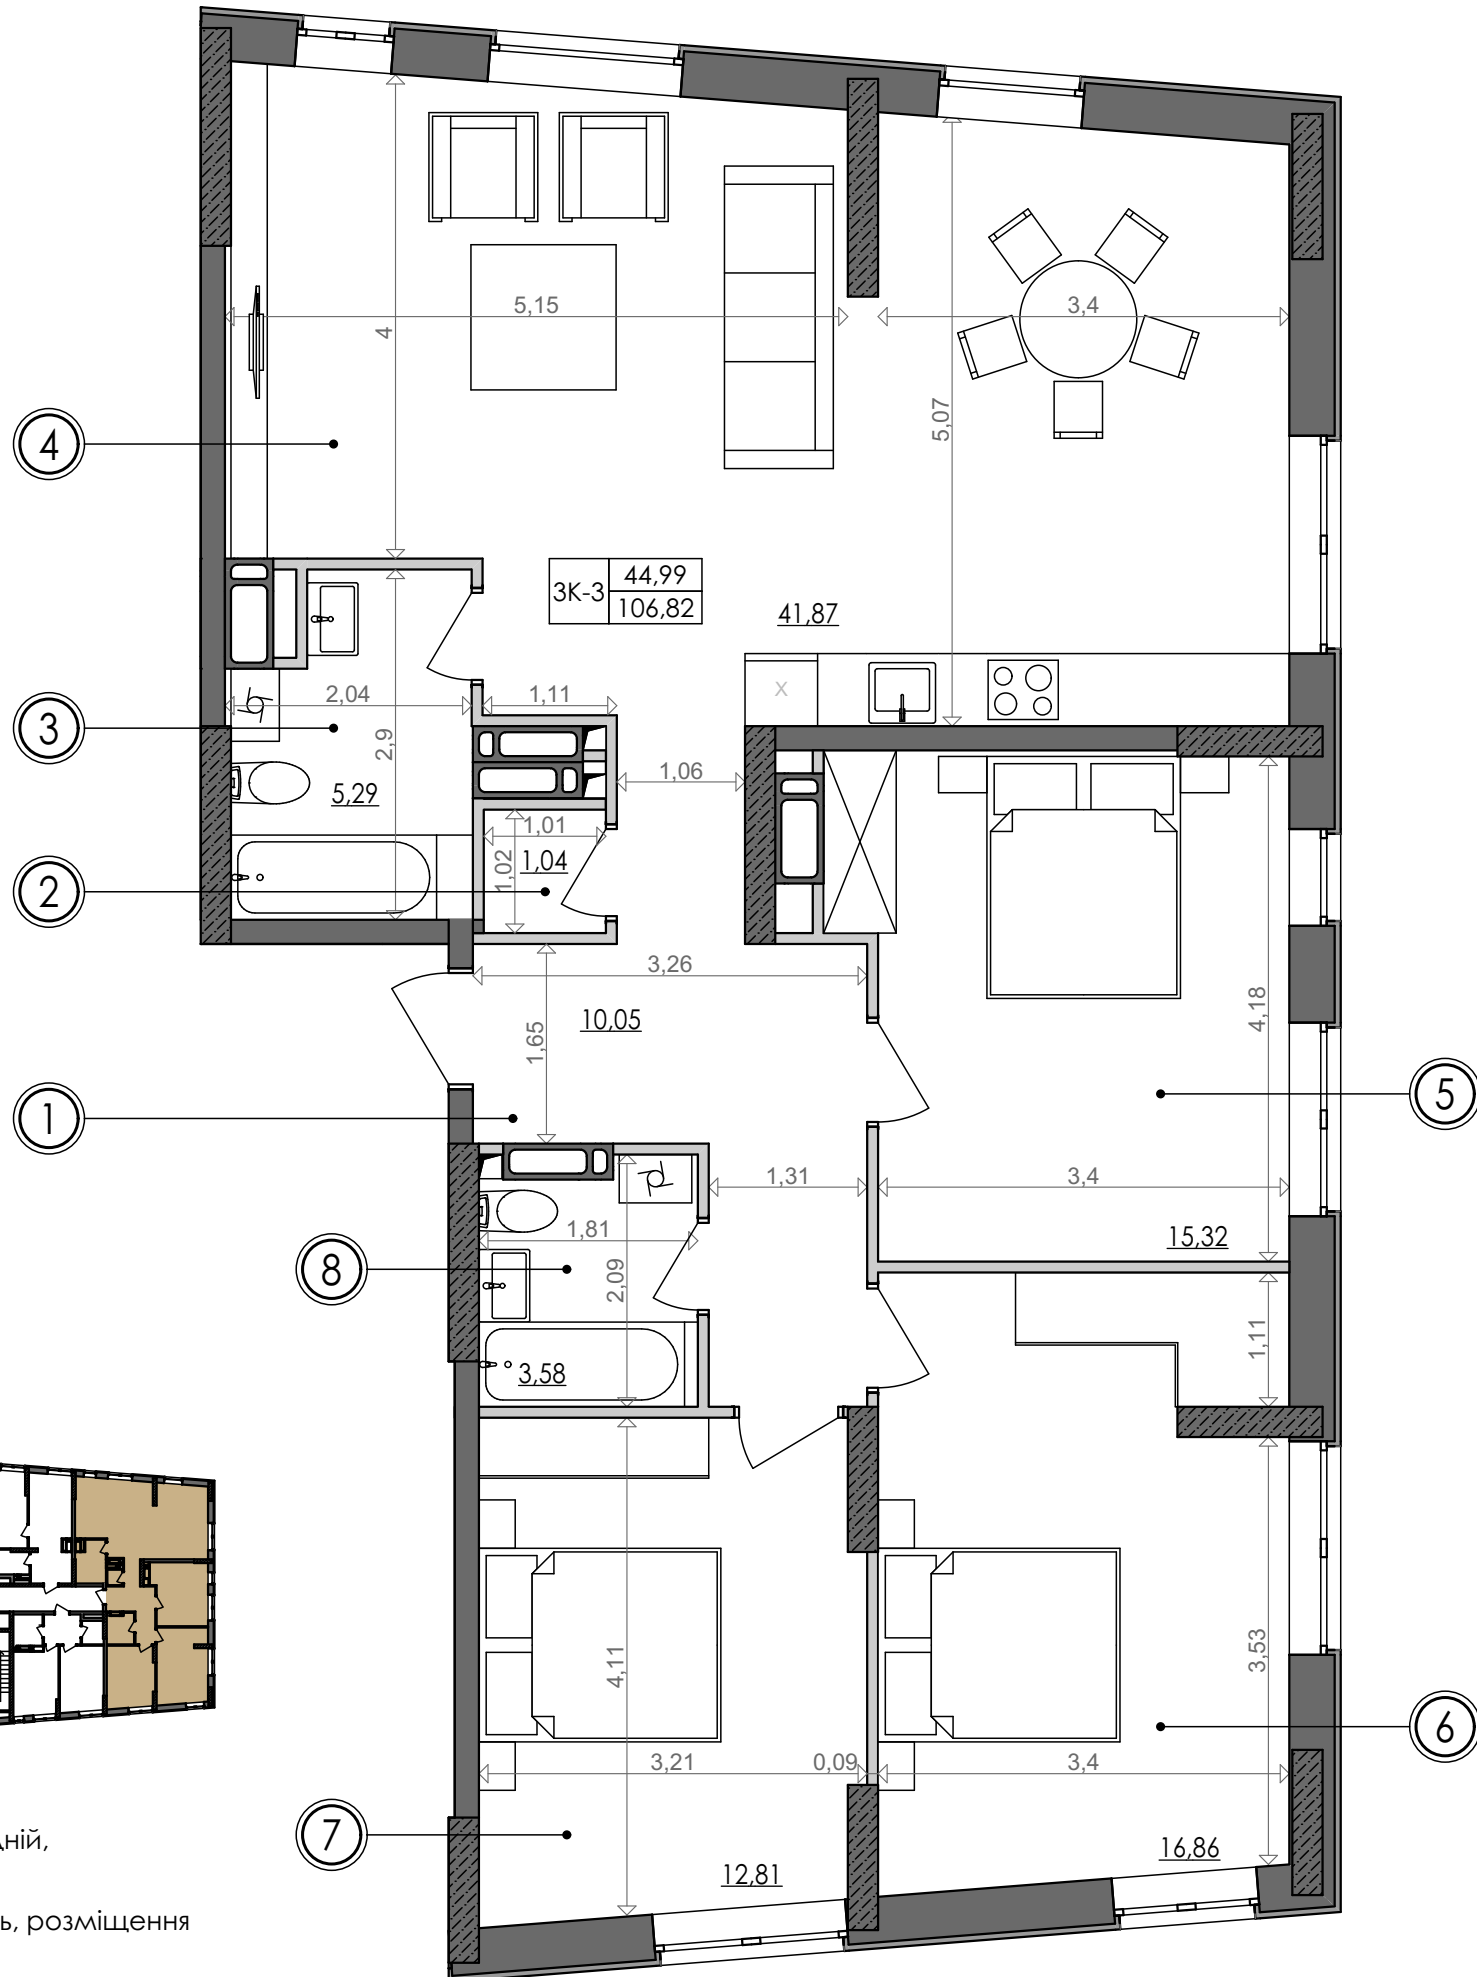

3-кімнатна квартира 3К-3

SVITLO PARK
твоє ідеальне місто

Вказані площі мають виключно попередній, ознайомлювальний характер
У процесі будівництва площі приміщень, розміщення віконних блоків можуть бути змінені

3К-3 підвіконня h= 500

№ Квартири	136	147	158	169	224	235	246	257
Поверх	13	14	15	16	21	22	23	24

ЕКСПЛІКАЦІЯ ПРИМІЩЕНЬ

№	Найменування приміщень	Площа м ²
1	Передпокій	10,05
2	Гардероб	1,04
3	Ванна кімната	5,29
4	Кухня-вітальня	41,87
5	Спальня	15,32
6	Спальня	16,86
7	Спальня	12,81
8	Ванна кімната	3,58
	Житлова площа	44,99
	Загальна площа	106,82