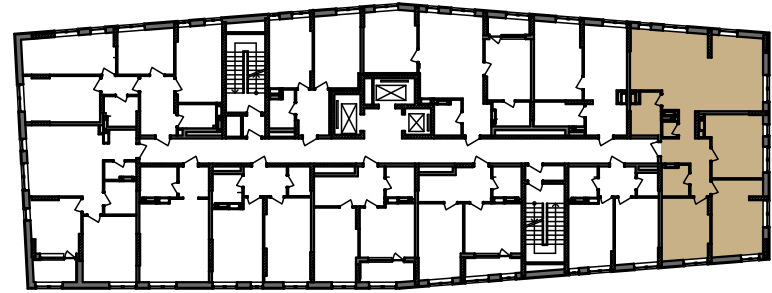

3-кімнатна квартира 3К-3

SVITLO PARK
твоє ідеальне місто

Вказані площі мають виключно попередній, ознайомлювальний характер
У процесі будівництва площі приміщень, розміщення віконних блоків можуть бути змінені

3К-3 підвіконня h= 500

№ Квартири	136	147	158	169	224	235	246	257
Поверх	13	14	15	16	21	22	23	24

ЕКСПЛІКАЦІЯ ПРИМІЩЕНЬ

№	Найменування приміщень	Площа м ²
1	Передпокій	10,05
2	Гардероб	1,04
3	Ванна кімната	5,29
4	Кухня-вітальня	41,87
5	Спальня	15,32
6	Спальня	16,86
7	Спальня	12,81
8	Ванна кімната	3,58
	Житлова площа	44,99
	Загальна площа	106,82