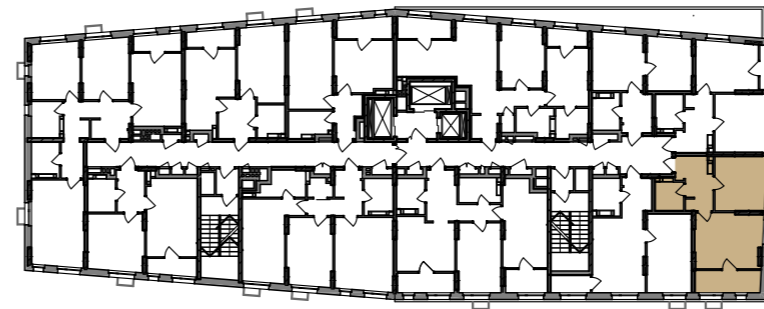

1-кімнатна квартира 1К-11

SVITLO PARK
твоє ідеальне місто

12-13, 18-21 поверхи

14-17, 22-25 поверхи

14-17, 22-25 поверхи

2-5 поверх висота підвіконня= 900 мм

1К-11 6-25 поверх висота підвіконня= 500 мм

№ Квартири	120	131	142	153	164	175	186
Поверх	12	13	14	15	16	17	18
№ Квартири	193	198	203	208	213	218	223
Поверх	19	20	21	22	23	24	25

ЕКСПЛІКАЦІЯ ПРИМІЩЕНЬ

1к-11		
1	Хол	7,16
2	С/в	3,60
3	Кухня	12,15
4	Кімната	16,11
5	Лоджія	6,33
Загальна площа		45,35 м ²
Житлова площа		16,11 м ²

Дані графічні матеріали мають ознайомлювальний характер, призначені сформувати обізнаність споживачів щодо нерухомості, та не можуть бути використані як предмет будь-якого спору між сторонами. У процесі проектування та будівництва площі приміщень, розміщення, форма та кількість віконних та дверних блоків можуть бути змінені. Забудовник не несе відповідальність за зміну проектних рішень в процесі будівництва. Остаточна паспортна інформація буде надана за результатами обмірів БТІ, та проведено перерахунок, згідно умов договору.