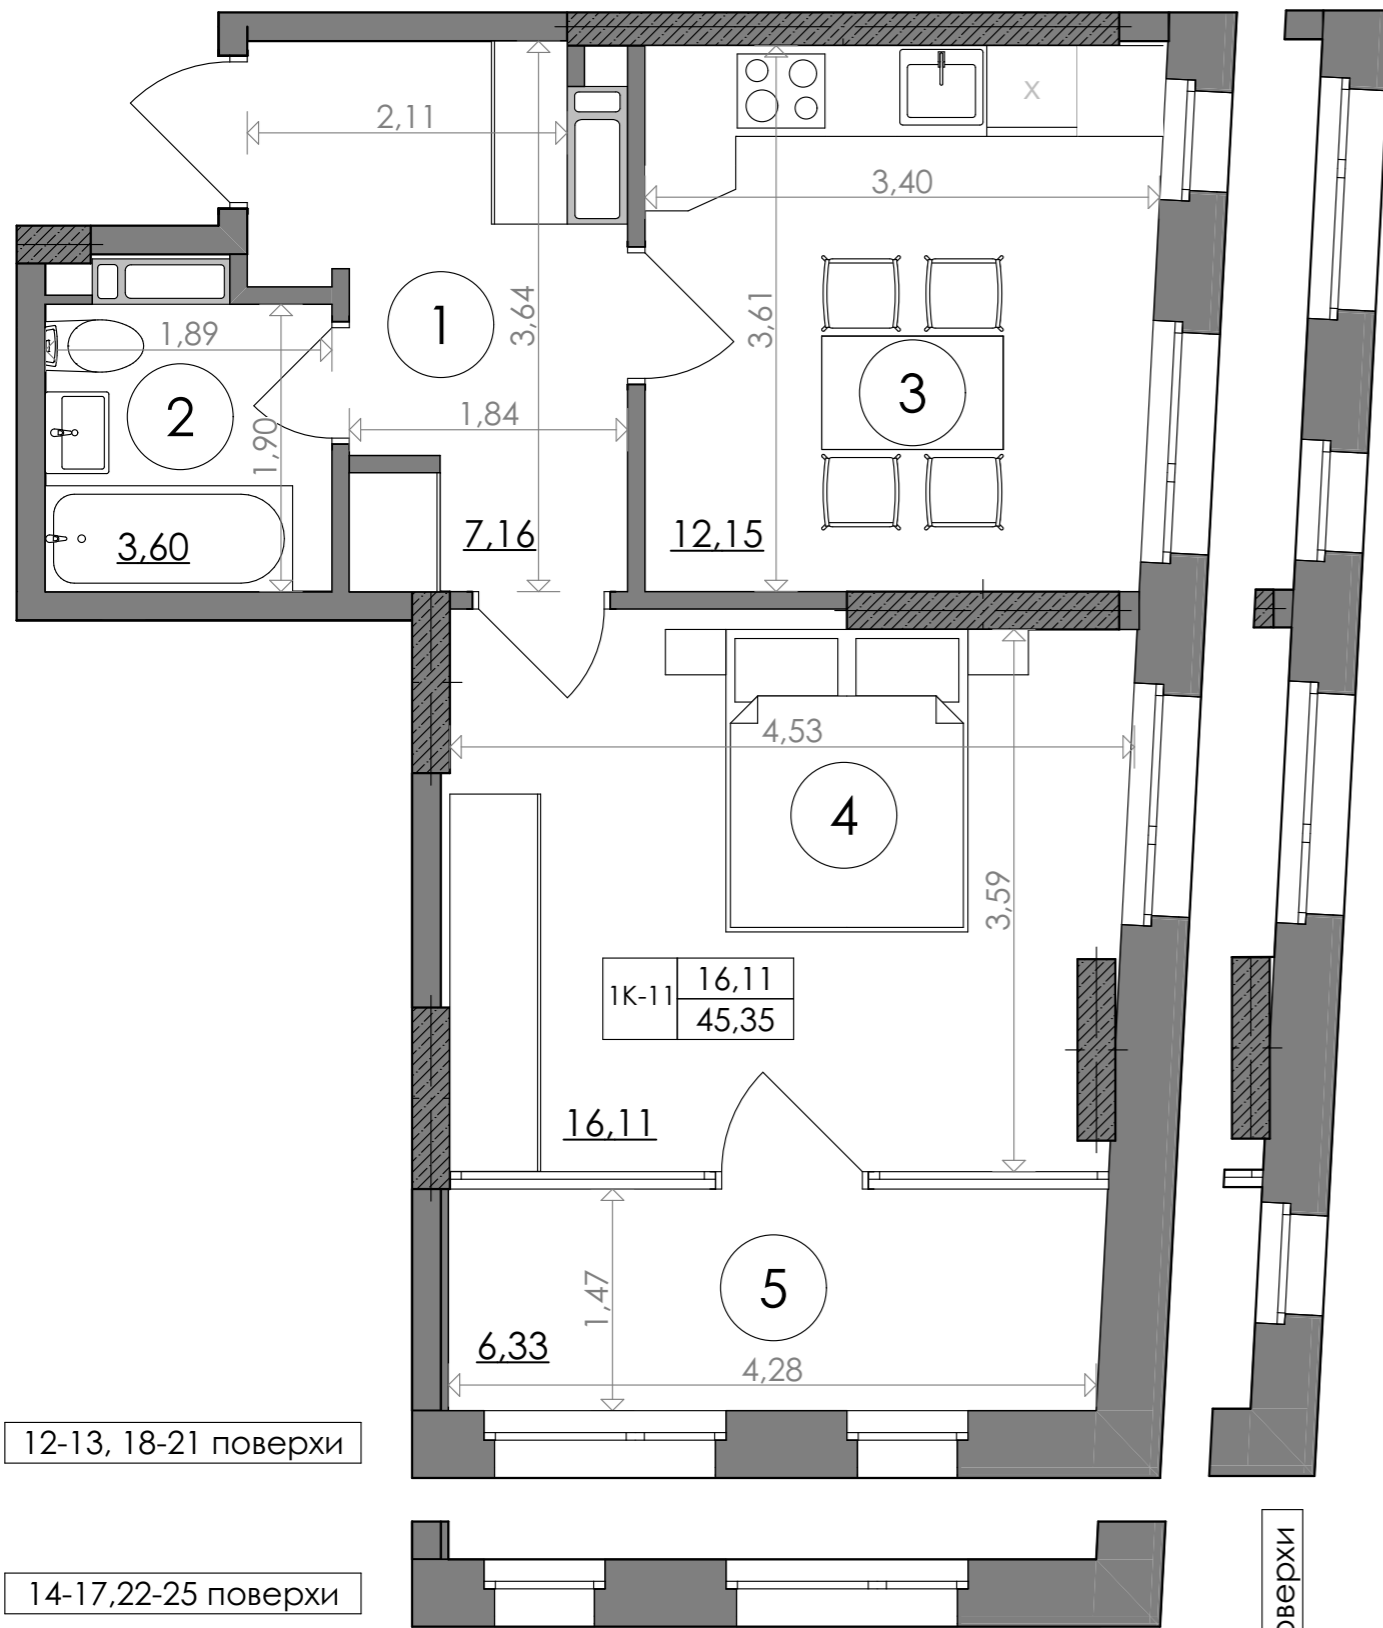

1-кімнатна квартира 1К-11

SVITLO PARK
твоє ідеальне місто

12-13, 18-21 поверхи

14-17, 22-25 поверхи

14-17, 22-25 поверхи

2-5 поверх висота підвіконня= 900 мм

1К-11 6-25 поверх висота підвіконня= 500 мм

№ Квартири	120	131	142	153	164	175	186
Поверх	12	13	14	15	16	17	18
№ Квартири	193	198	203	208	213	218	223
Поверх	19	20	21	22	23	24	25

ЕКСПЛІКАЦІЯ ПРИМІЩЕНЬ

1к-11		
1	Хол	7,16
2	С/в	3,60
3	Кухня	12,15
4	Кімната	16,11
5	Лоджія	6,33
Загальна площа		45,35 м ²
Житлова площа		16,11 м ²

Дані графічні матеріали мають ознайомлювальний характер, призначені сформувати обізнаність споживачів щодо нерухомості, та не можуть бути використані як предмет будь-якого спору між сторонами. У процесі проектування та будівництва площі приміщень, розміщення, форма та кількість віконних та дверних блоків можуть бути змінені. Забудовник не несе відповідальність за зміну проектних рішень в процесі будівництва. Остаточна паспортна інформація буде надана за результатами обмірів БТІ, та проведено перерахунок, згідно умов договору.