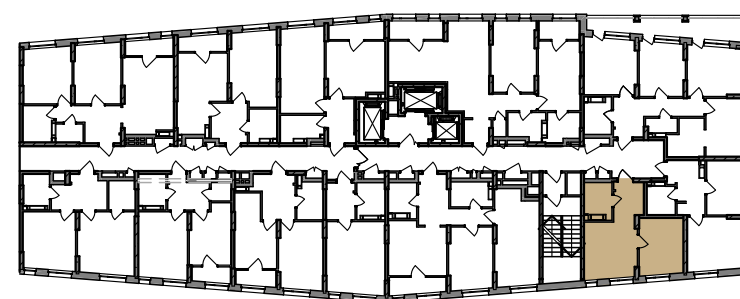

1-кімнатна квартира 1К-7

SVITLO PARK
твоє ідеальне місто

2-5, 10-11 поверхи

6-9 поверхи

2-5 поверх висота підвіконня= 900 мм

6-24 поверх висота підвіконня= 500 мм

1К-7

№ Квартири	4	16	28	40	52	64	76
Поверх	2	3	4	5	6	7	8

№ Квартири	88	100	112				
Поверх	9	10	11				

ЕКСПЛІКАЦІЯ ПРИМІЩЕНЬ

1к-7		
1	Хол	4,97
2	С/в	4,04
3	Кухня-вітальня	12,99
4	Кімната	10,94
Загальна площа		32,94 м ²
Житлова площа		10,94 м ²

Дані графічні матеріали мають ознайомлювальний характер, призначені сформувати обізнаність споживачів щодо нерухомості, та не можуть бути використані як предмет будь-якого спору між сторонами. У процесі проектування та будівництва площі приміщень, розміщення, форма та кількість віконних та дверних блоків можуть бути змінені. Забудовник не несе відповідальності за зміну проектних рішень в процесі будівництва. Остаточна паспортна інформація буде надана за результатами обмірів БТІ, та проведено перерахунок, згідно умов договору.