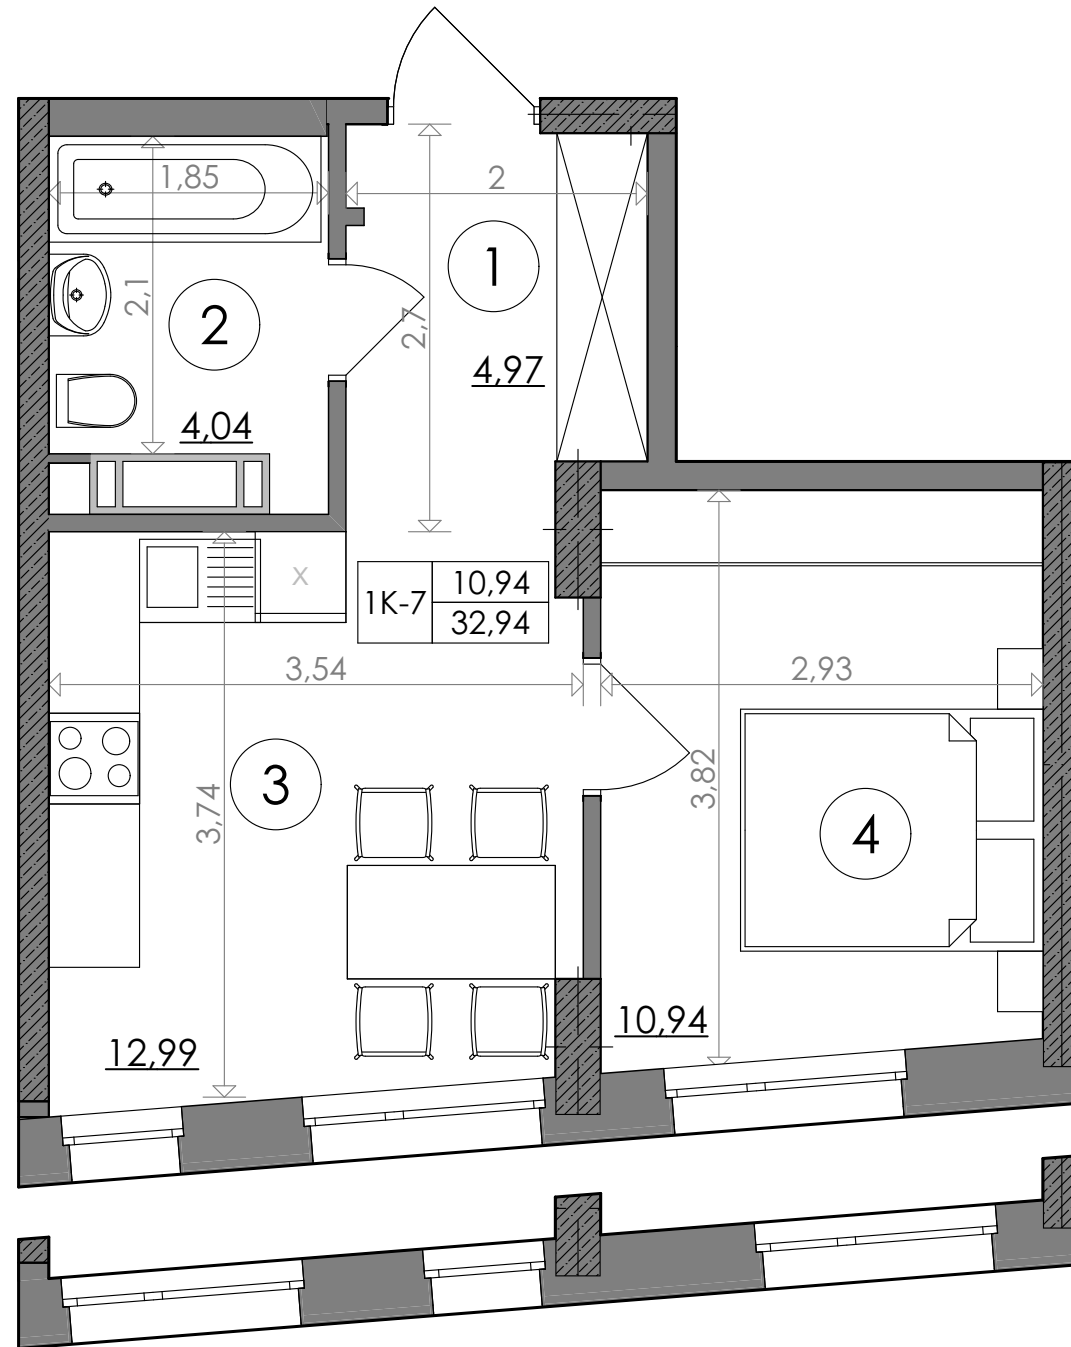

1-кімнатна квартира 1К-7

SVITLO PARK
твоє ідеальне місто

2-5, 10-11 поверхи

6-9 поверхи

2-5 поверх висота підвіконня= 900 мм

6-24 поверх висота підвіконня= 500 мм

1К-7

№ Квартири	4	16	28	40	52	64	76
Поверх	2	3	4	5	6	7	8

№ Квартири	88	100	112				
Поверх	9	10	11				

ЕКСПЛІКАЦІЯ ПРИМІЩЕНЬ

1к-7		
1	Хол	4,97
2	С/в	4,04
3	Кухня-вітальня	12,99
4	Кімната	10,94
Загальна площа		32,94 м ²
Житлова площа		10,94 м ²

Дані графічні матеріали мають ознайомлювальний характер, призначені сформувати обізнаність споживачів щодо нерухомості, та не можуть бути використані як предмет будь-якого спору між сторонами. У процесі проектування та будівництва площі приміщень, розміщення, форма та кількість віконних та дверних блоків можуть бути змінені. Забудовник не несе відповідальності за зміну проектних рішень в процесі будівництва. Остаточна паспортна інформація буде надана за результатами обмірів БТІ, та проведено перерахунок, згідно умов договору.