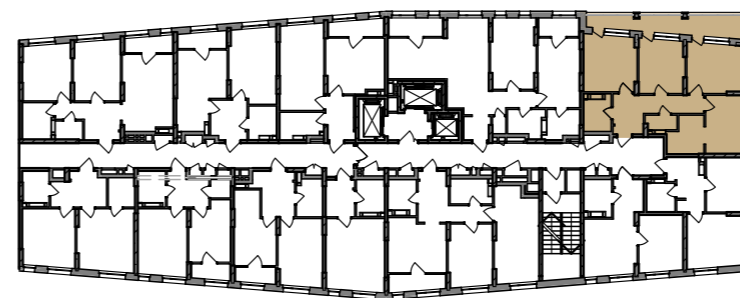

3-кімнатна квартира 3К-1

SVITLO PARK
твоє ідеальне місто

2-5 поверх висота підвіконня= 900 мм

6-24 поверх висота підвіконня= 500 мм

3К-1

№ Квартири	14	26	38	50	62	74	86
Поверх	3	4	5	6	7	8	9

№ Квартири	98	110					
Поверх	10	11					

ЕКСПЛІКАЦІЯ ПРИМІЩЕНЬ

3к-1		
1	Хол	10,06
2	С/в	4,04
3	Кухня	13,00
4	Кімната	10,61
5	Кімната	13,35
6	Балкон К=0,3	4,52
7	Кімната	11,23
8	Гардеробна	5,47
9	С/в	1,96
Загальна площа		74,24 м ²
Житлова площа		35,19 м ²