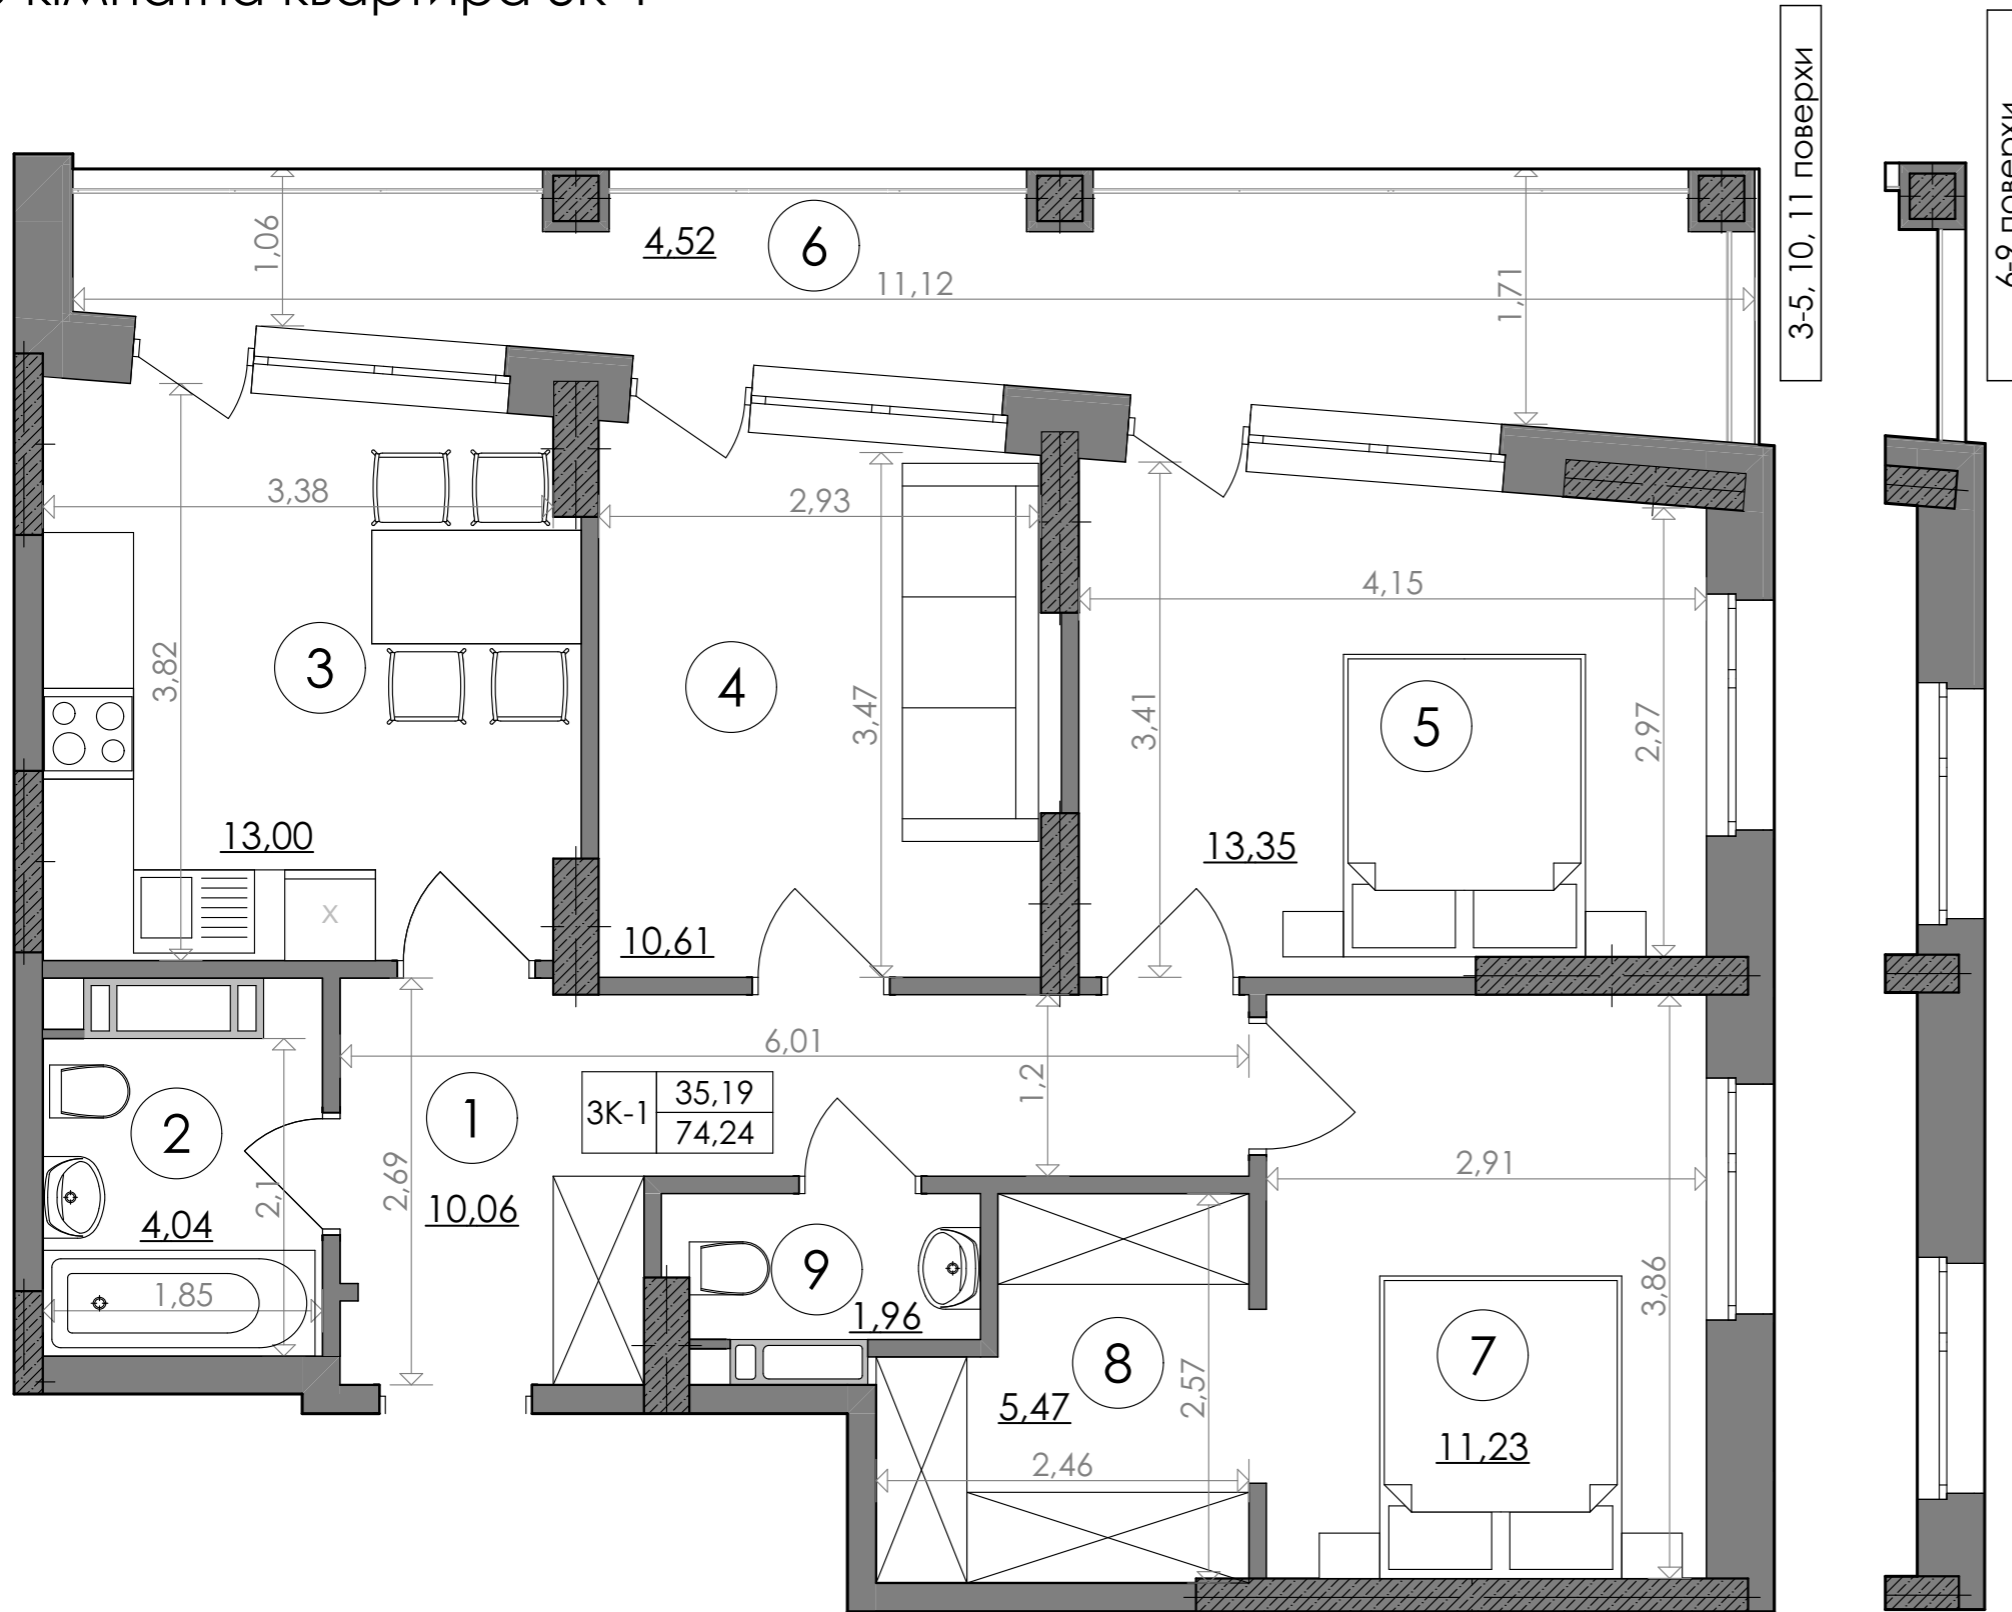

3-кімнатна квартира 3К-1

SVITLO PARK
твоє ідеальне місто

2-5 поверх висота підвіконня= 900 мм

6-24 поверх висота підвіконня= 500 мм

3К-1

№ Квартири	14	26	38	50	62	74	86
Поверх	3	4	5	6	7	8	9

№ Квартири	98	110					
Поверх	10	11					

ЕКСПЛІКАЦІЯ ПРИМІЩЕНЬ

3к-1		
1	Хол	10,06
2	С/в	4,04
3	Кухня	13,00
4	Кімната	10,61
5	Кімната	13,35
6	Балкон К=0,3	4,52
7	Кімната	11,23
8	Гардеробна	5,47
9	С/в	1,96
Загальна площа		74,24 м ²
Житлова площа		35,19 м ²