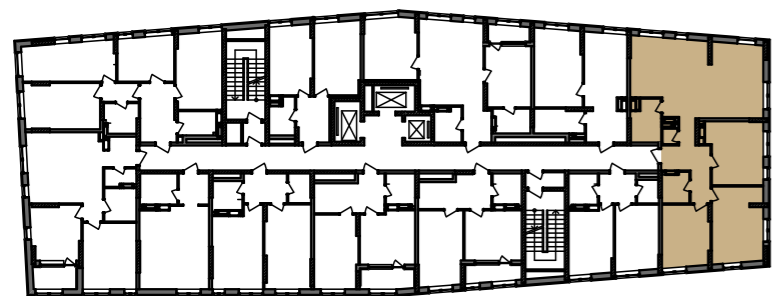

3-кімнатна квартира 3К-3

SVITLO PARK
твоє ідеальне місто

3К-3 підвіконня h= 500

№ Квартири	114	125	180	191	202	213		
Поверх	11	12	17	18	19	20		

ЕКСПЛІКАЦІЯ ПРИМІЩЕНЬ

№	Найменування приміщень	Площа м²
1	Передпокій	10,05
2	Гардероб	1,04
3	Ванна кімната	5,29
4	Кухня-вітальня	41,87
5	Спальня	15,32
6	Спальня	16,86
7	Спальня	12,81
8	Ванна кімната	3,58
	Житлова площа	44,99
	Загальна площа	106,82

Вказані площі мають виключно попередній, ознайомлювальний характер
У процесі будівництва площі приміщень, розміщення віконних блоків можуть бути змінені