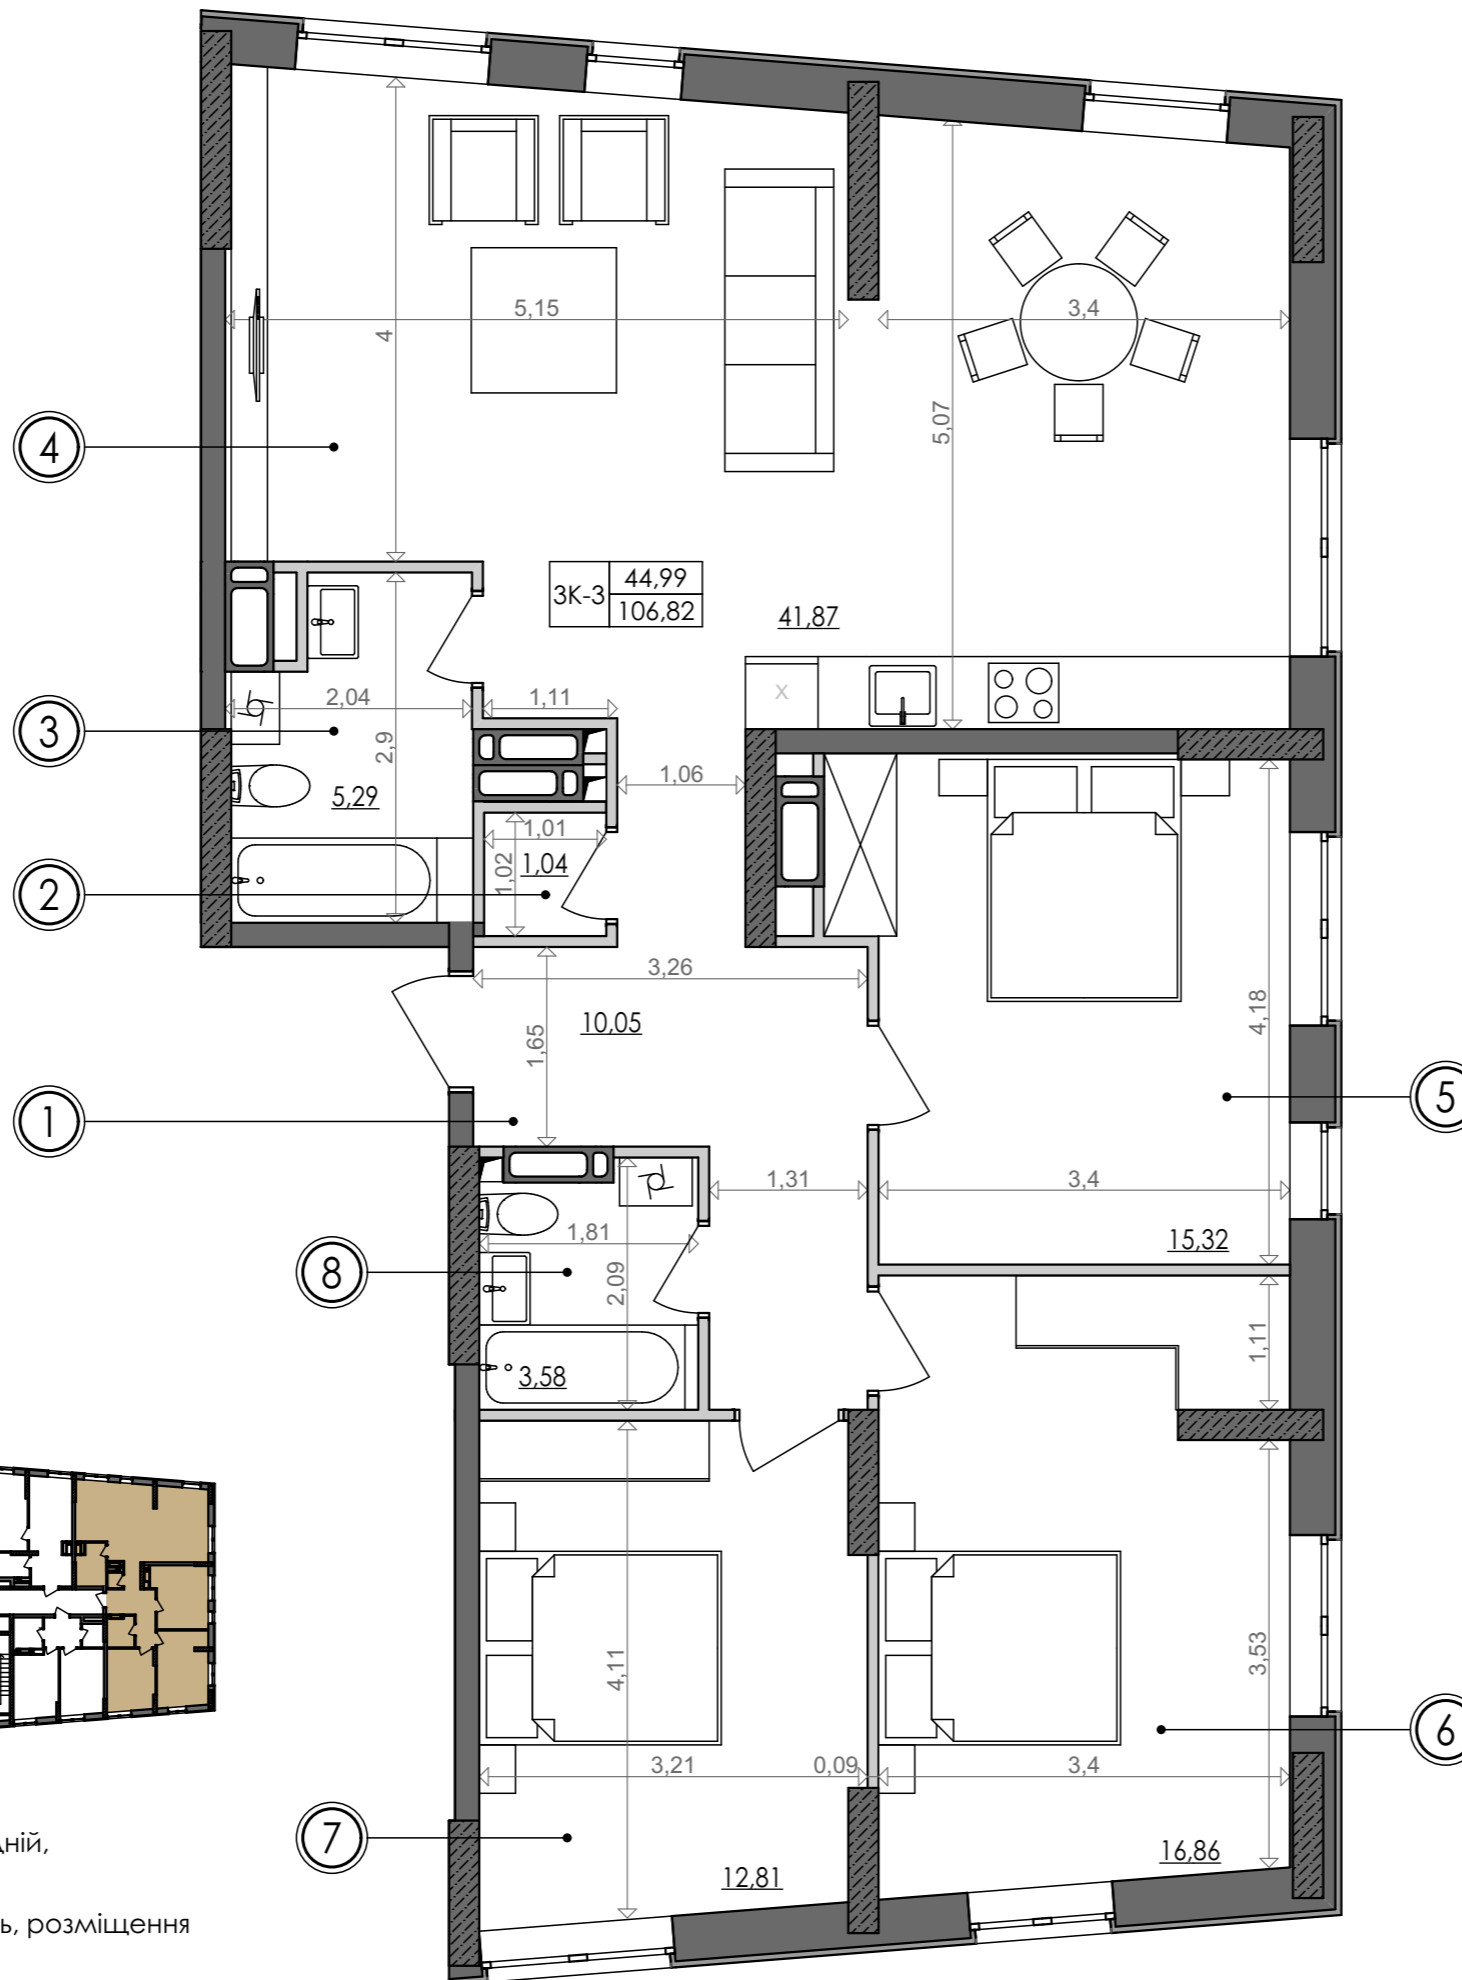

3-кімнатна квартира 3К-3

SVITLO PARK
твоє ідеальне місто

3К-3 підвіконня h= 500

№ Квартири	114	125	180	191	202	213		
Поверх	11	12	17	18	19	20		

ЕКСПЛІКАЦІЯ ПРИМІЩЕНЬ

№	Найменування приміщень	Площа м²
1	Передпокій	10,05
2	Гардероб	1,04
3	Ванна кімната	5,29
4	Кухня-вітальня	41,87
5	Спальня	15,32
6	Спальня	16,86
7	Спальня	12,81
8	Ванна кімната	3,58
	Житлова площа	44,99
	Загальна площа	106,82

Вказані площі мають виключно попередній, ознайомлювальний характер
У процесі будівництва площі приміщень, розміщення віконних блоків можуть бути змінені