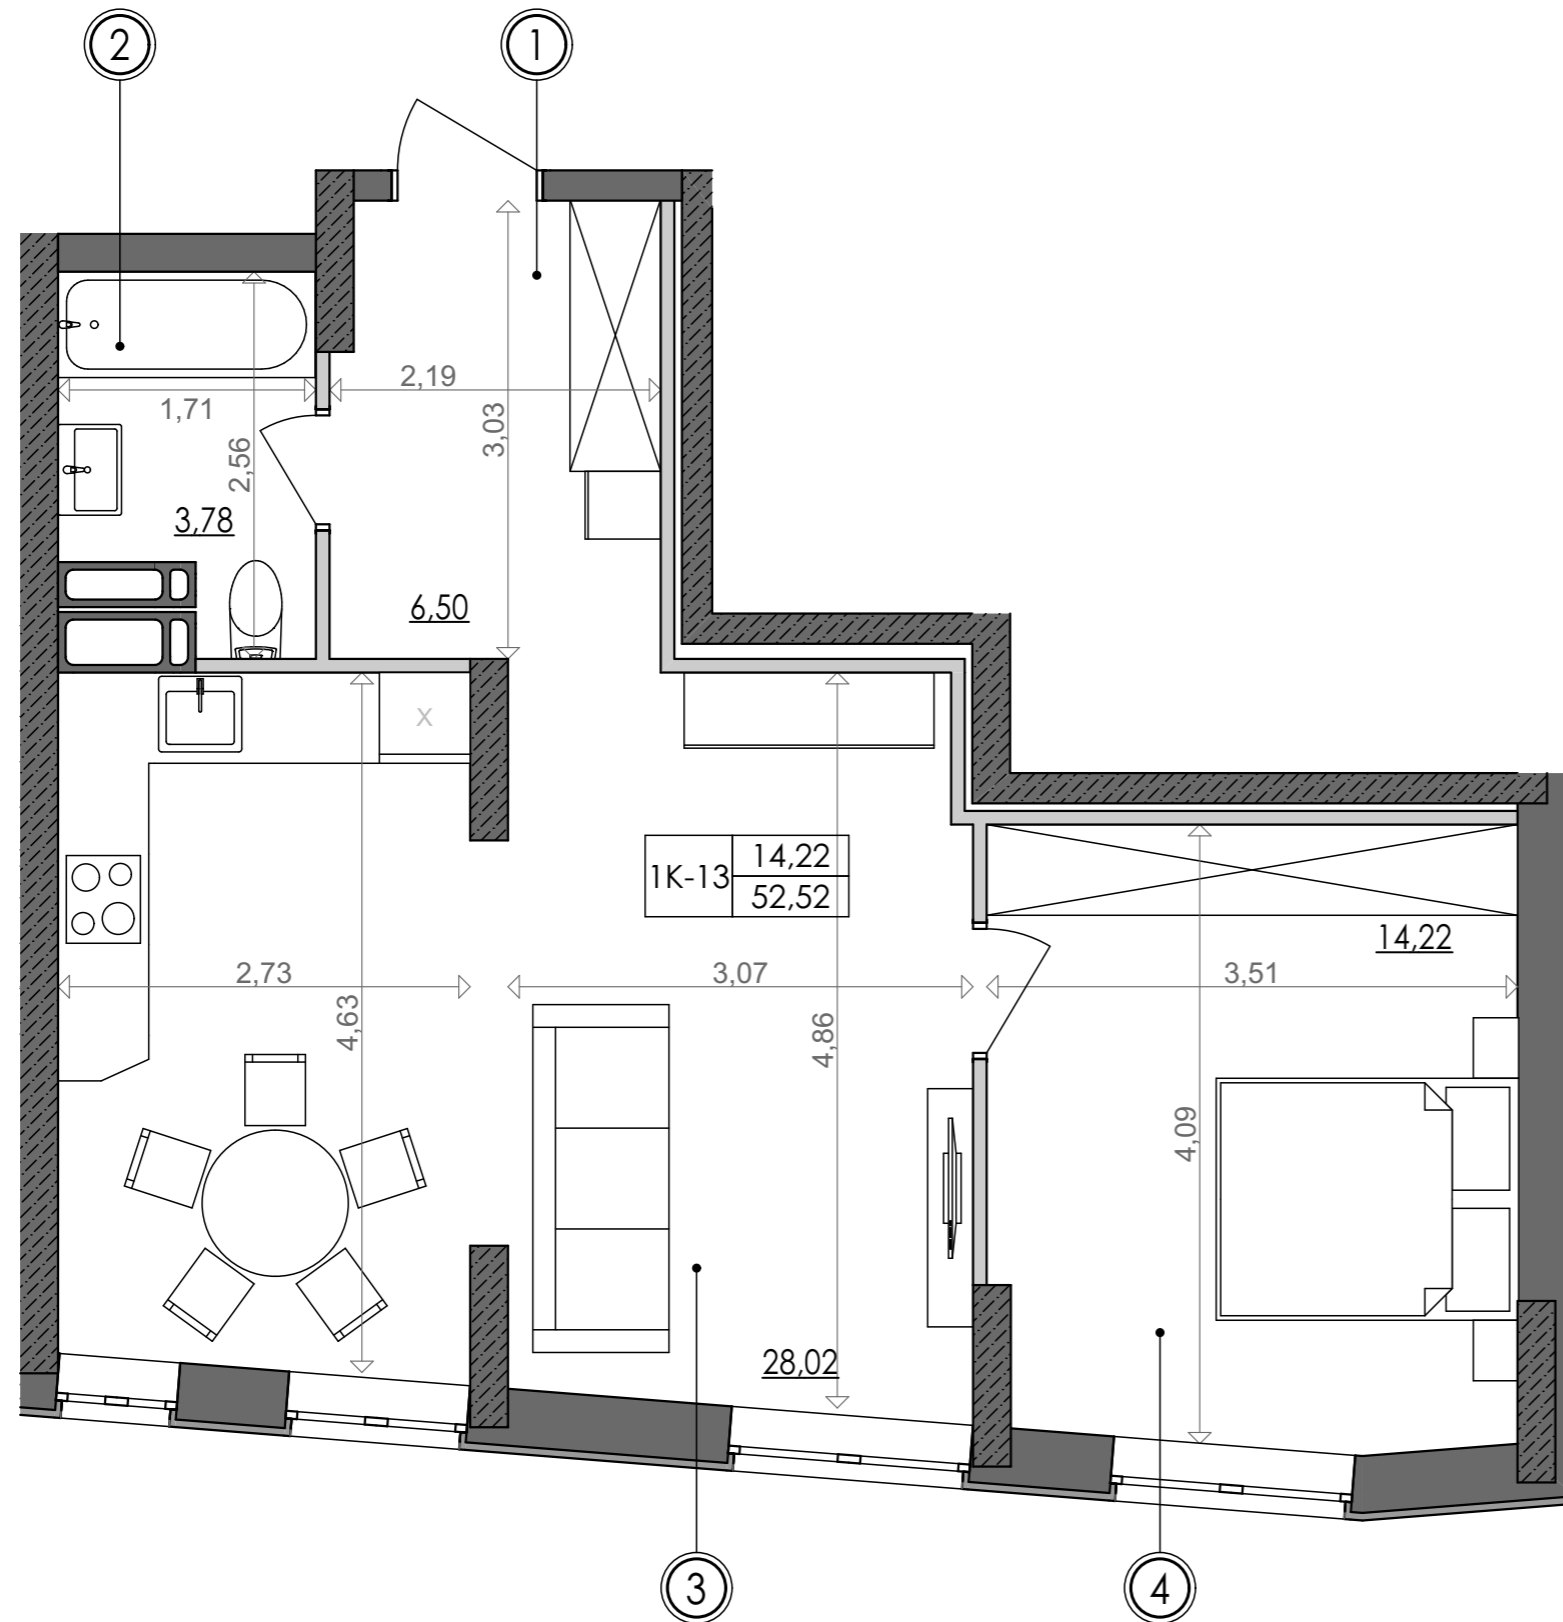

# 1-кімнатна квартира 1К-13

**SVITLO PARK**  
твоє ідеальне місто

1К-13 підвіконня h=500

№ Квартири	227	233					
Поверх	23	24					

## ЕКСПЛІКАЦІЯ ПРИМІЩЕНЬ

№	Найменування приміщень	Площа м <sup>2</sup>
1	Передпокій	6,50
2	Ванна кімната	3,78
3	Кухня	28,02
4	Спальня	14,22
	Житлова площа	14,22
	Загальна площа	52,52

Вказані площі мають виключно попередній, ознайомлювальний характер  
У процесі будівництва площі приміщень, розміщення віконних блоків можуть бути змінені