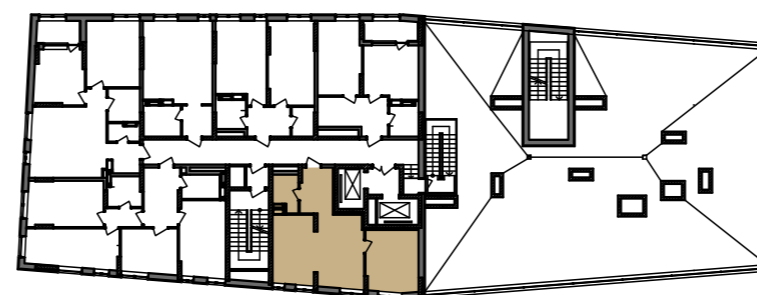

# 1-кімнатна квартира 1К-13

**SVITLO PARK**  
твоє ідеальне місто

1К-13 підвіконня h=500

№ Квартири	227	233					
Поверх	23	24					

## ЕКСПЛІКАЦІЯ ПРИМІЩЕНЬ

№	Найменування приміщень	Площа м <sup>2</sup>
1	Передпокій	6,50
2	Ванна кімната	3,78
3	Кухня	28,02
4	Спальня	14,22
	Житлова площа	14,22
	Загальна площа	52,52

Вказані площі мають виключно попередній, ознайомлювальний характер  
У процесі будівництва площі приміщень, розміщення віконних блоків можуть бути змінені