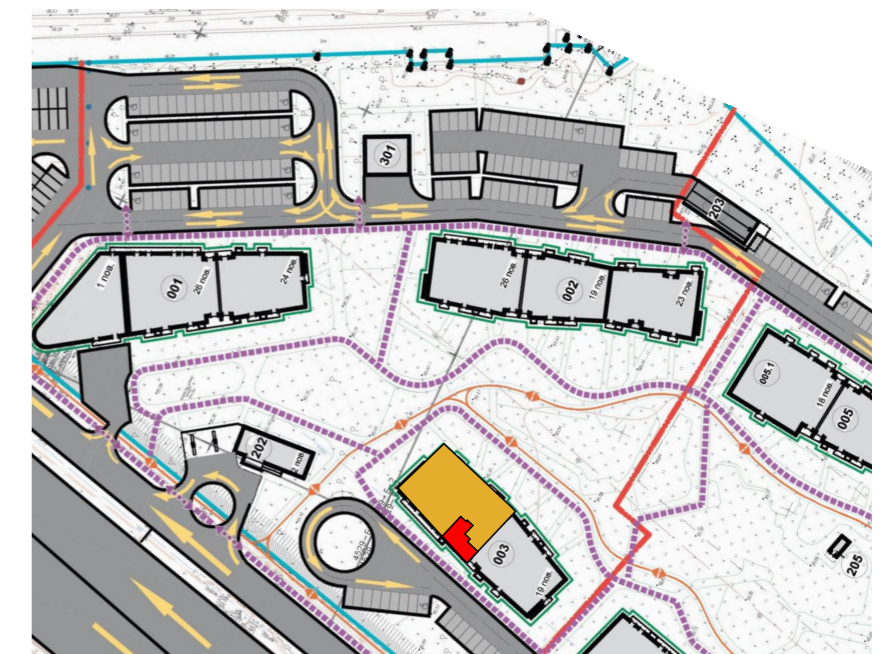

# 1-кімнатна квартира 1К-13

**SVITLO PARK**  
твоє ідеальне місто

1К-13 підвіконня h=500

№ Квартири	227	233					
Поверх	23	24					

## ЕКСПЛІКАЦІЯ ПРИМІЩЕНЬ

№	Найменування приміщень	Площа м <sup>2</sup>
1	Передпокій	6,50
2	Ванна кімната	3,78
3	Кухня	28,02
4	Спальня	14,22
	Житлова площа	14,22
	Загальна площа	52,52

Вказані площі мають виключно попередній, ознайомлювальний характер  
У процесі будівництва площі приміщень, розміщення віконних блоків можуть бути змінені