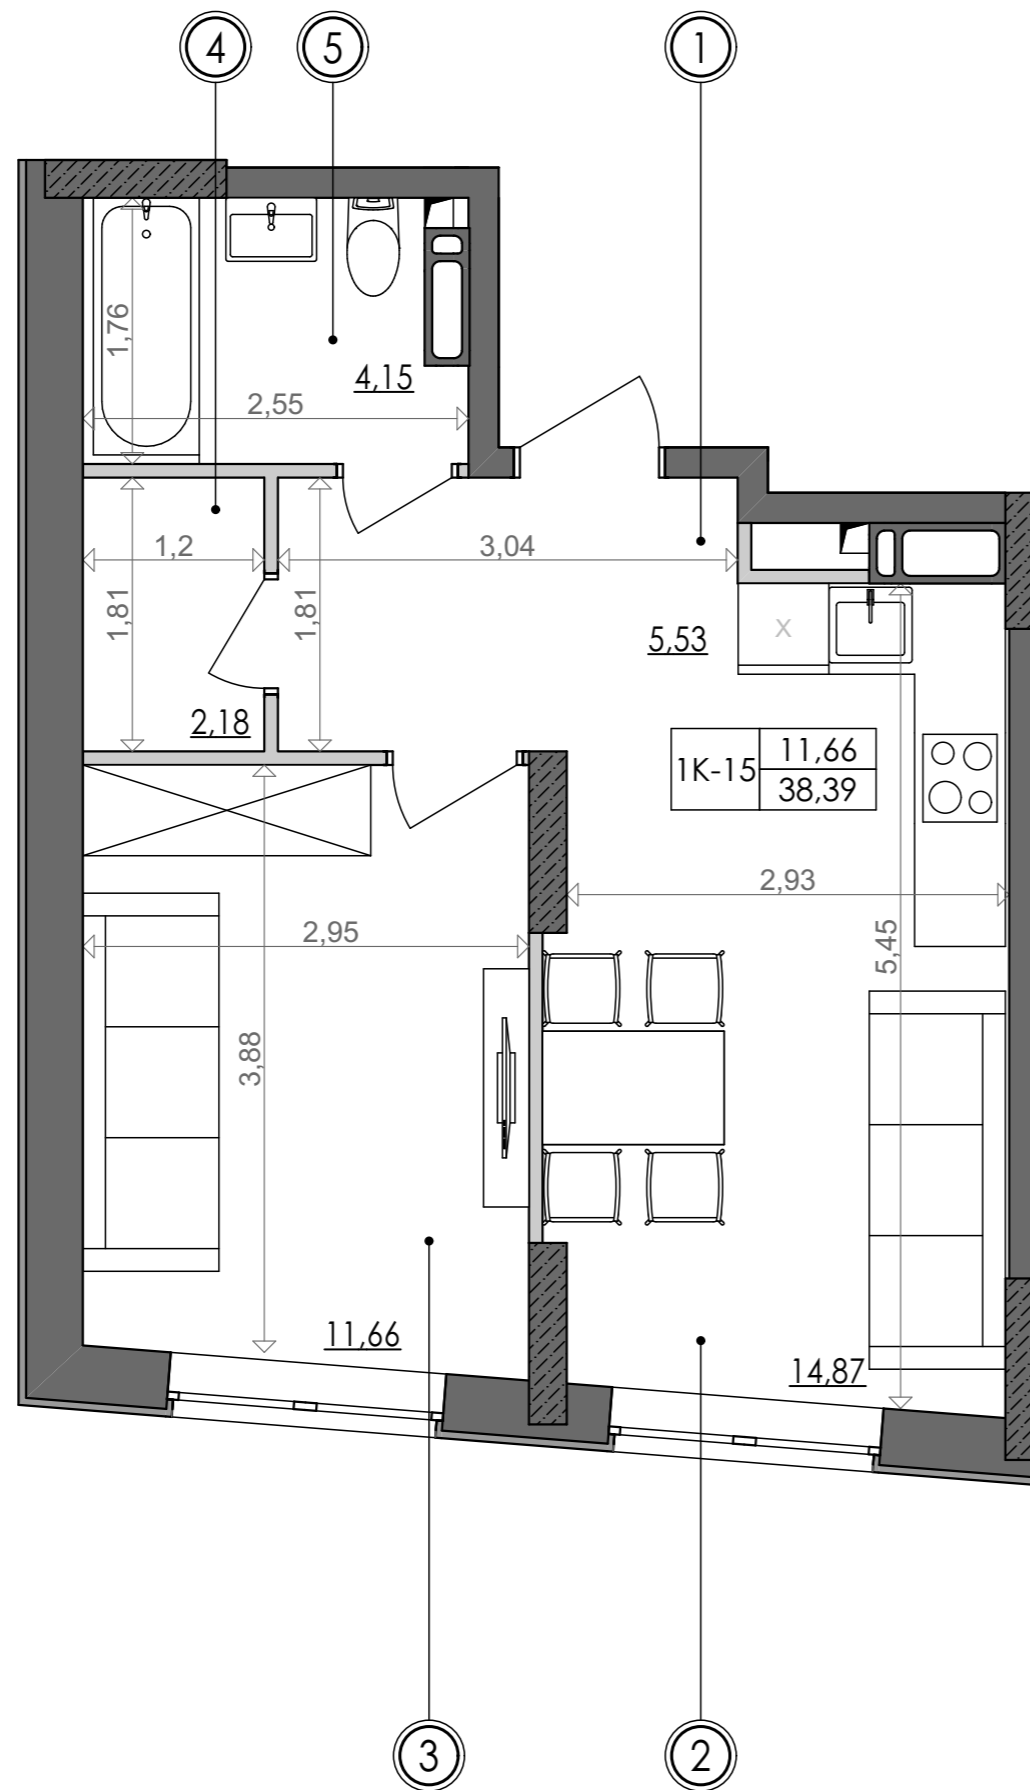

# 1-кімнатна квартира 1К-15

**SVITLO PARK**  
твоє ідеальне місто

**1К-15** підвіконня h= 500

№ Квартири	300	306	312	318
Поверх	10	11	12	13

№ Квартири	348	354	360	366	372	378
Поверх	18	19	20	21	22	23

## ЕКСПЛІКАЦІЯ ПРИМІЩЕНЬ

№	Найменування приміщень	Площа м <sup>2</sup>
1	Передпокій	5,53
2	Кухня	14,87
3	Спальня	11,66
4	Кладова	2,18
5	Ванна кімната	4,15
	Житлова площа	11,66
	Загальна площа	38,39

Вказані площі мають виключно попередній, ознайомлювальний характер  
У процесі будівництва площі приміщень, розміщення віконних блоків можуть бути змінені.