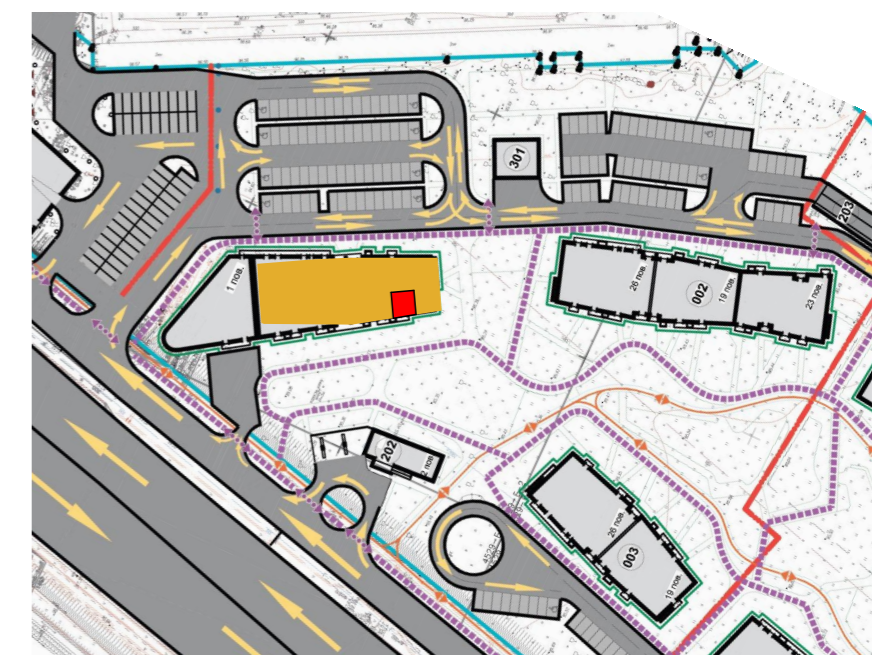

1-кімнатна квартира 1К-5

SVITLO PARK
твоє ідеальне місто

1К-5

підвіконня h= 500

№ Квартири	41	53	65	77	135	146	157	168
Поверх	5	6	7	8	13	14	15	16
№ Квартири	223	234	245	256				
Поверх	21	22	23	24				

ЕКСПЛІКАЦІЯ ПРИМІЩЕНЬ

№	Найменування приміщень	Площа м ²
1	Передпокій	4,75
2	Кладова	2,15
3	Спальня	12,67
4	Кухня	12,81
5	Ванна кімната	4,02
	Житлова площа	12,67
	Загальна площа	36,4

Вказані площі мають виключно попередній, ознайомлювальний характер
У процесі будівництва площі приміщень, розміщення віконних блоків можуть бути змінені