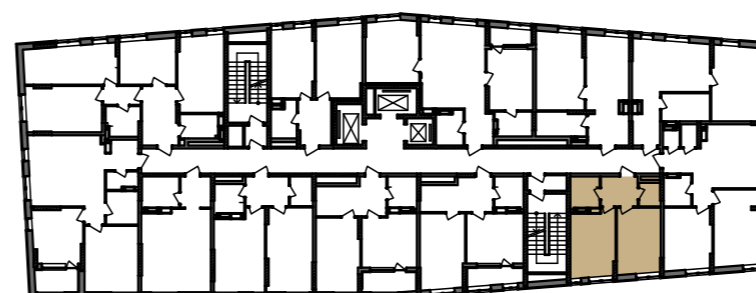

1-кімнатна квартира 1К-5

SVITLO PARK
твоє ідеальне місто

1К-5

підвіконня h= 500

№ Квартири	41	53	65	77	135	146	157	168
Поверх	5	6	7	8	13	14	15	16
№ Квартири	223	234	245	256				
Поверх	21	22	23	24				

ЕКСПЛІКАЦІЯ ПРИМІЩЕНЬ

№	Найменування приміщень	Площа м ²
1	Передпокій	4,75
2	Кладова	2,15
3	Спальня	12,67
4	Кухня	12,81
5	Ванна кімната	4,02
	Житлова площа	12,67
	Загальна площа	36,4

Вказані площі мають виключно попередній, ознайомлювальний характер
У процесі будівництва площі приміщень, розміщення віконних блоків можуть бути змінені