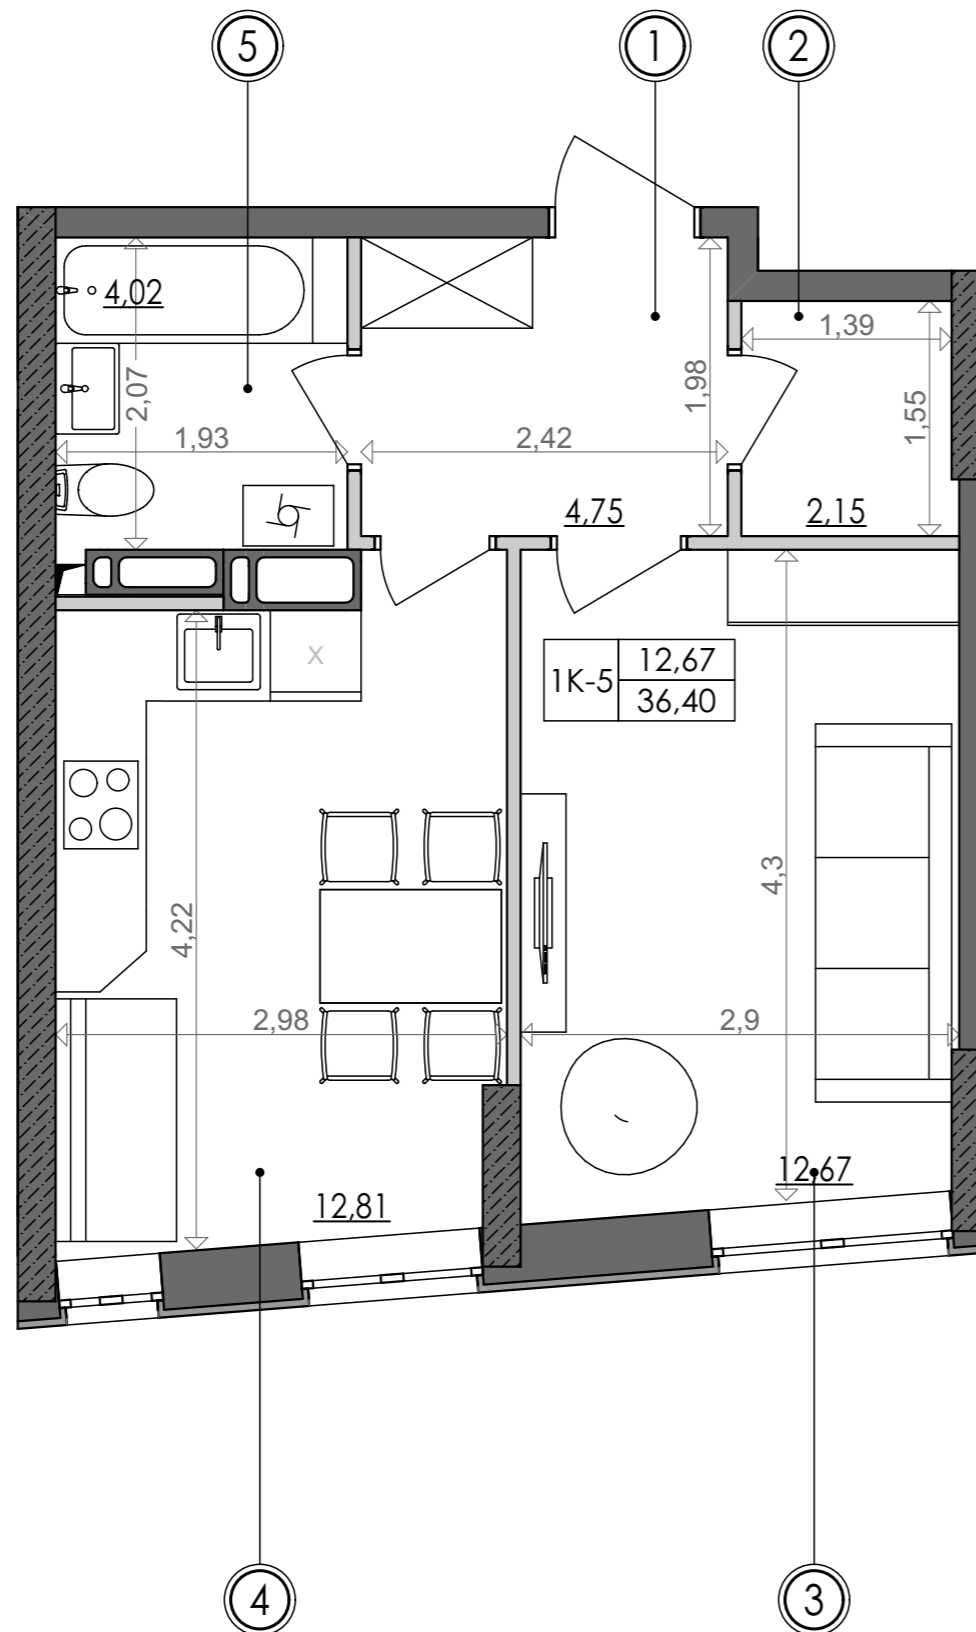

1-кімнатна квартира 1К-5

SVITLO PARK
твоє ідеальне місто

1К-5

підвіконня h= 500

№ Квартири	41	53	65	77	135	146	157	168
Поверх	5	6	7	8	13	14	15	16
№ Квартири	223	234	245	256				
Поверх	21	22	23	24				

ЕКСПЛІКАЦІЯ ПРИМІЩЕНЬ

№	Найменування приміщень	Площа м ²
1	Передпокій	4,75
2	Кладова	2,15
3	Спальня	12,67
4	Кухня	12,81
5	Ванна кімната	4,02
	Житлова площа	12,67
	Загальна площа	36,4

Вказані площі мають виключно попередній, ознайомлювальний характер
У процесі будівництва площі приміщень, розміщення віконних блоків можуть бути змінені