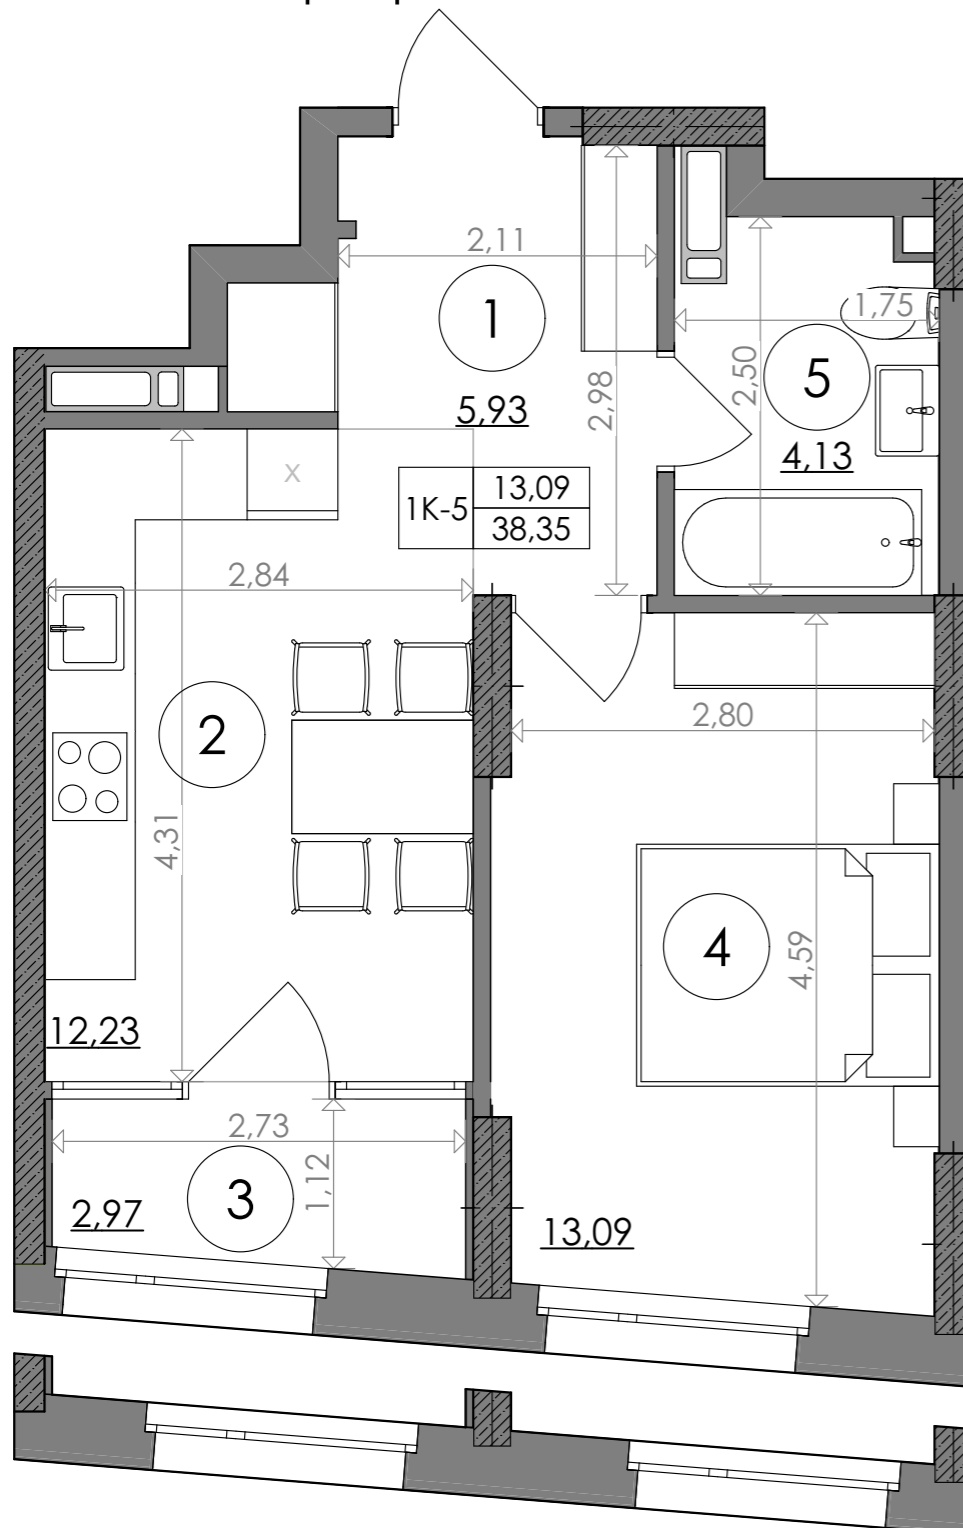

1-кімнатна квартира 1К-5

SVITLO PARK
твоє ідеальне місто

3-5,10,11 поверхи

6-9 поверхи

2-5 поверх висота підвіконня= 900 мм

1К-5

6-25 поверх висота підвіконня= 500 мм

№ Квартири	15	27	39	51	63	75	87
Поверх	3	4	5	6	7	8	9

№ Квартири	99	111					
Поверх	10	11					

ЕКСПЛІКАЦІЯ ПРИМІЩЕНЬ

1к-5		
1	Хол	5,93
2	Кухня	12,23
3	Лоджія	2,97
4	Кімната	13,09
5	С/в	4,13
Загальна площа		38,35 м ²
Житлова площа		13,09 м ²

Дані графічні матеріали мають ознайомлювальний характер, призначені сформувати обізнаність споживачів щодо нерухомості, та не можуть бути використані як предмет будь-якого спору між сторонами. У процесі проектування та будівництва площі приміщень, розміщення, форма та кількість віконних та дверних блоків можуть бути змінені. Забудовник не несе відповідальність за зміну проектних рішень в процесі будівництва. Остаточна паспортна інформація буде надана за результатами обмірів БТІ, та проведено перерахунок, згідно умов договору.