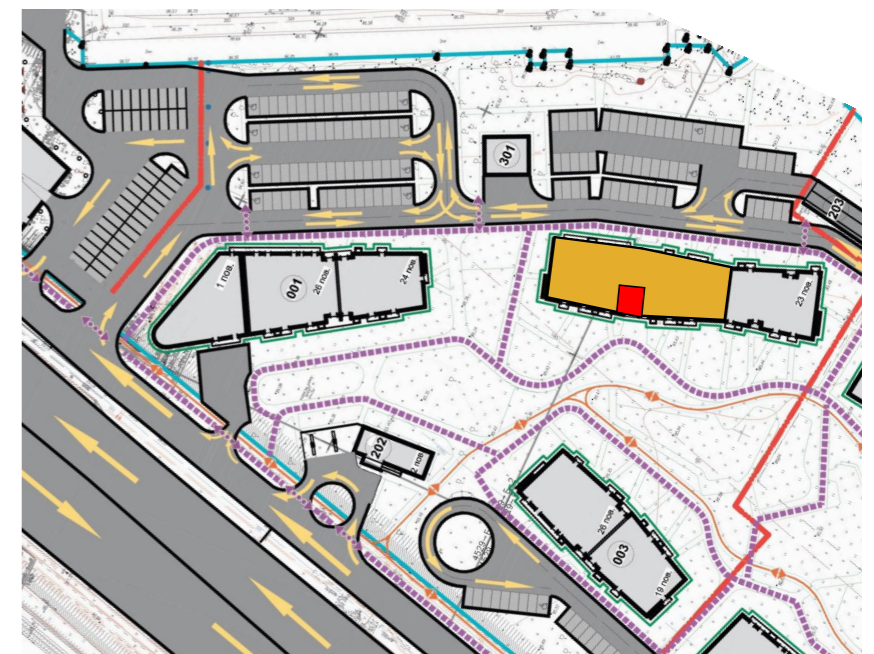

**1К-3** підвіконня h= 850

№ Квартири	3	15	27	39
Поверх	2	3	4	5

**ЕКСПЛІКАЦІЯ ПРИМІЩЕНЬ**

№	Найменування приміщень	Площа м <sup>2</sup>
1	Передпокій	10,41
2	Ванна кімната	3,96
3	Кухня	12,60
4	Лоджія	4,29
5	Спальня	13,14
	Житлова площа	13,14
	Загальна площа	44,4

Вказані площі мають виключно попередній, ознайомлювальний характер  
У процесі будівництва площі приміщень, розміщення віконних блоків можуть бути змінені