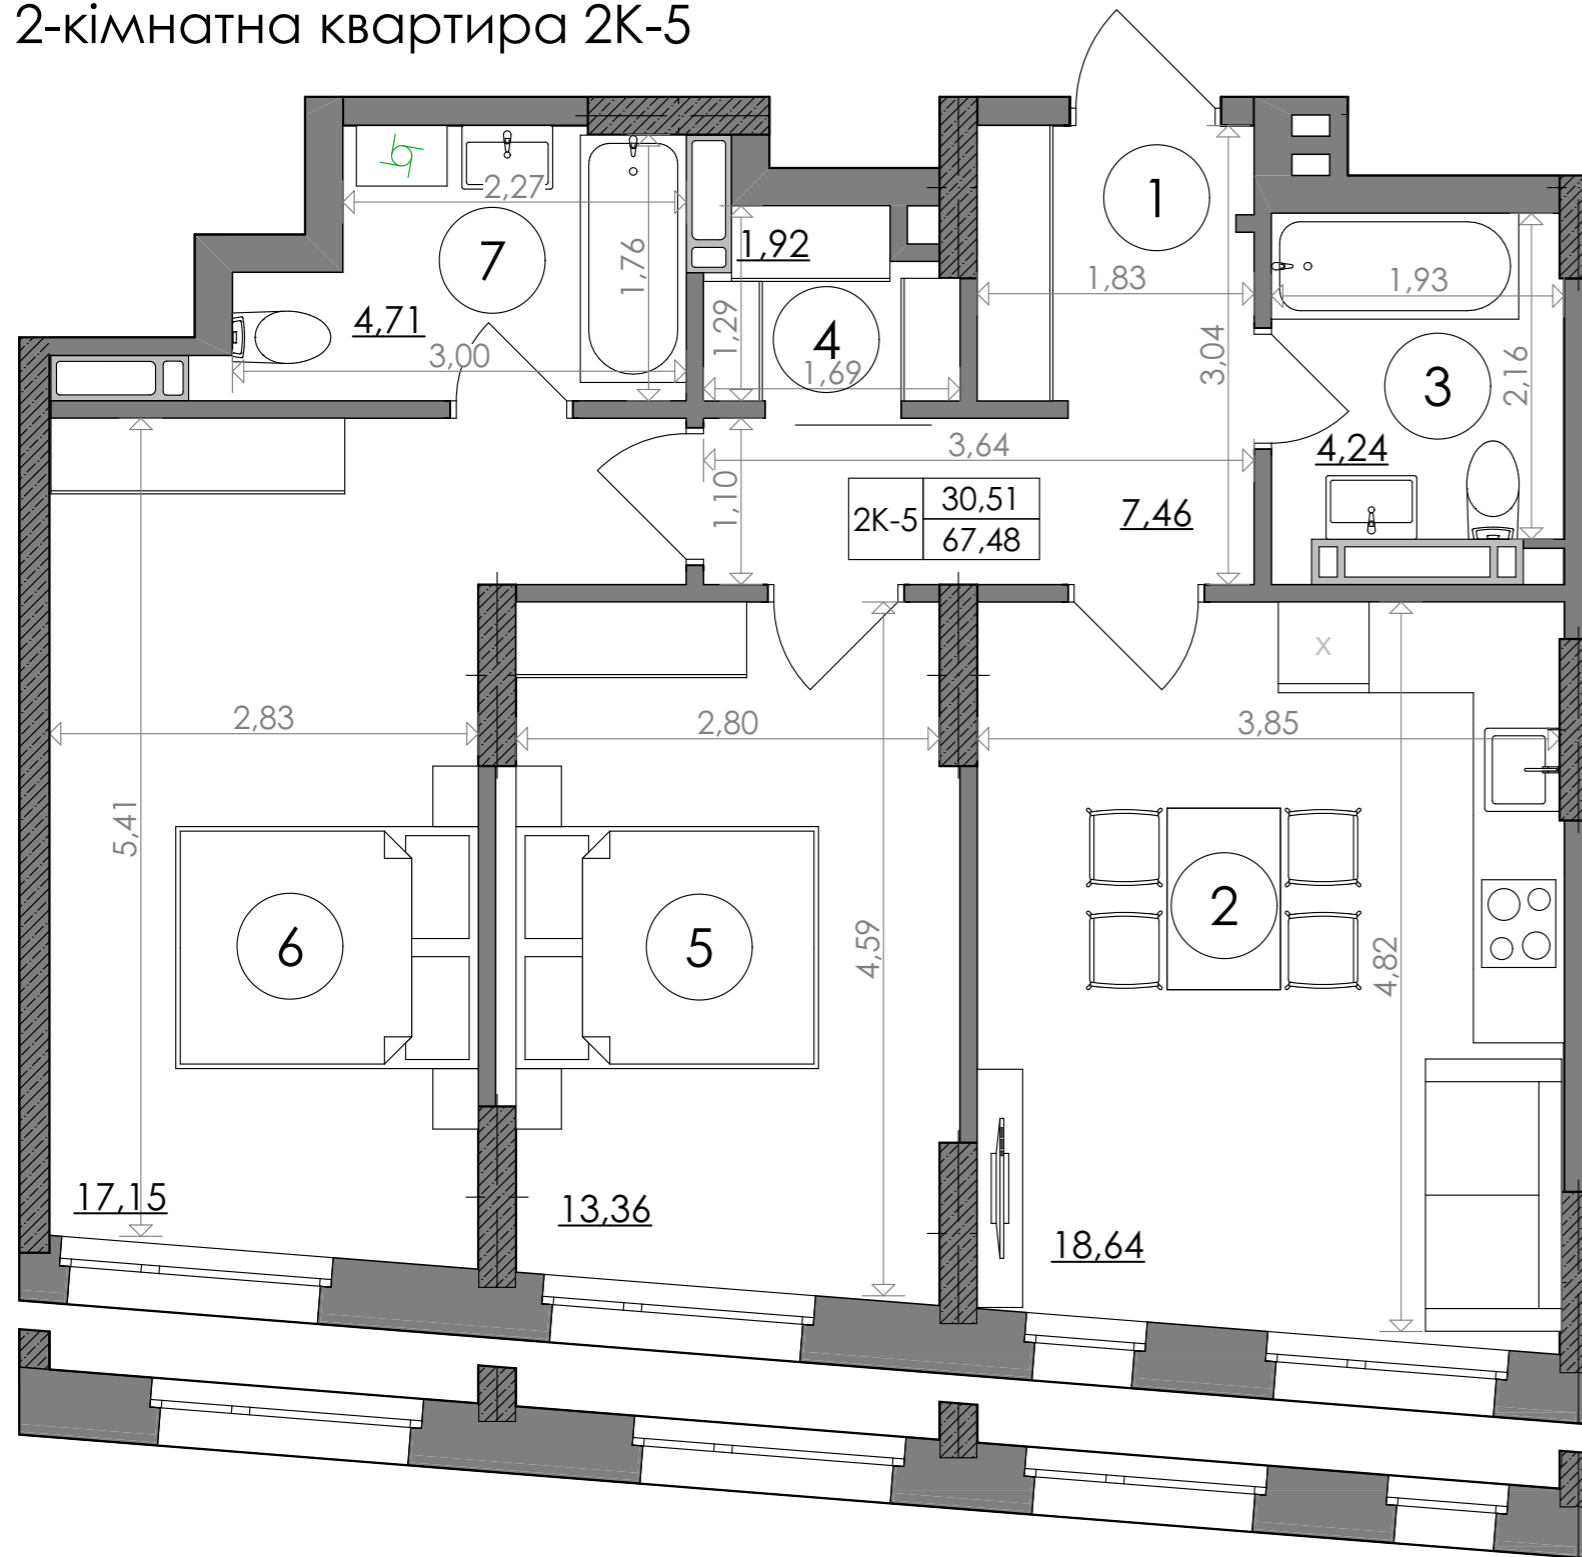

2-кімнатна квартира 2К-5

SVITLO PARK
твоє ідеальне місто

12,13 поверхи

14-18 поверхи

2-5 поверх висота підвіконня= 900 мм
6-25 поверх висота підвіконня= 500 мм

2К-5

№ Квартири	123	134	145	156	167	178	189
Поверх	12	13	14	15	16	17	18

ЕКСПЛІКАЦІЯ ПРИМІЩЕНЬ

2к-5		
1	Хол	7,46
2	Кухня	18,64
3	С/в	4,24
4	Гардеробна	1,92
5	Кімната	13,36
6	Кімната	17,15
7	С/в	4,71
Загальна площа		67,48 м ²
Житлова площа		30,51 м ²

Дані графічні матеріали мають ознайомлювальний характер, призначені сформувати обізнаність споживачів щодо нерухомості, та не можуть бути використані як предмет будь-якого спору між сторонами. У процесі проектування та будівництва площі приміщень, розміщення, форма та кількість віконних та дверних блоків можуть бути змінені. Забудовник не несе відповідальність за зміну проектних рішень в процесі будівництва. Остаточна паспортна інформація буде надана за результатами обмірів БТІ, та проведено перерахунок, згідно умов договору.