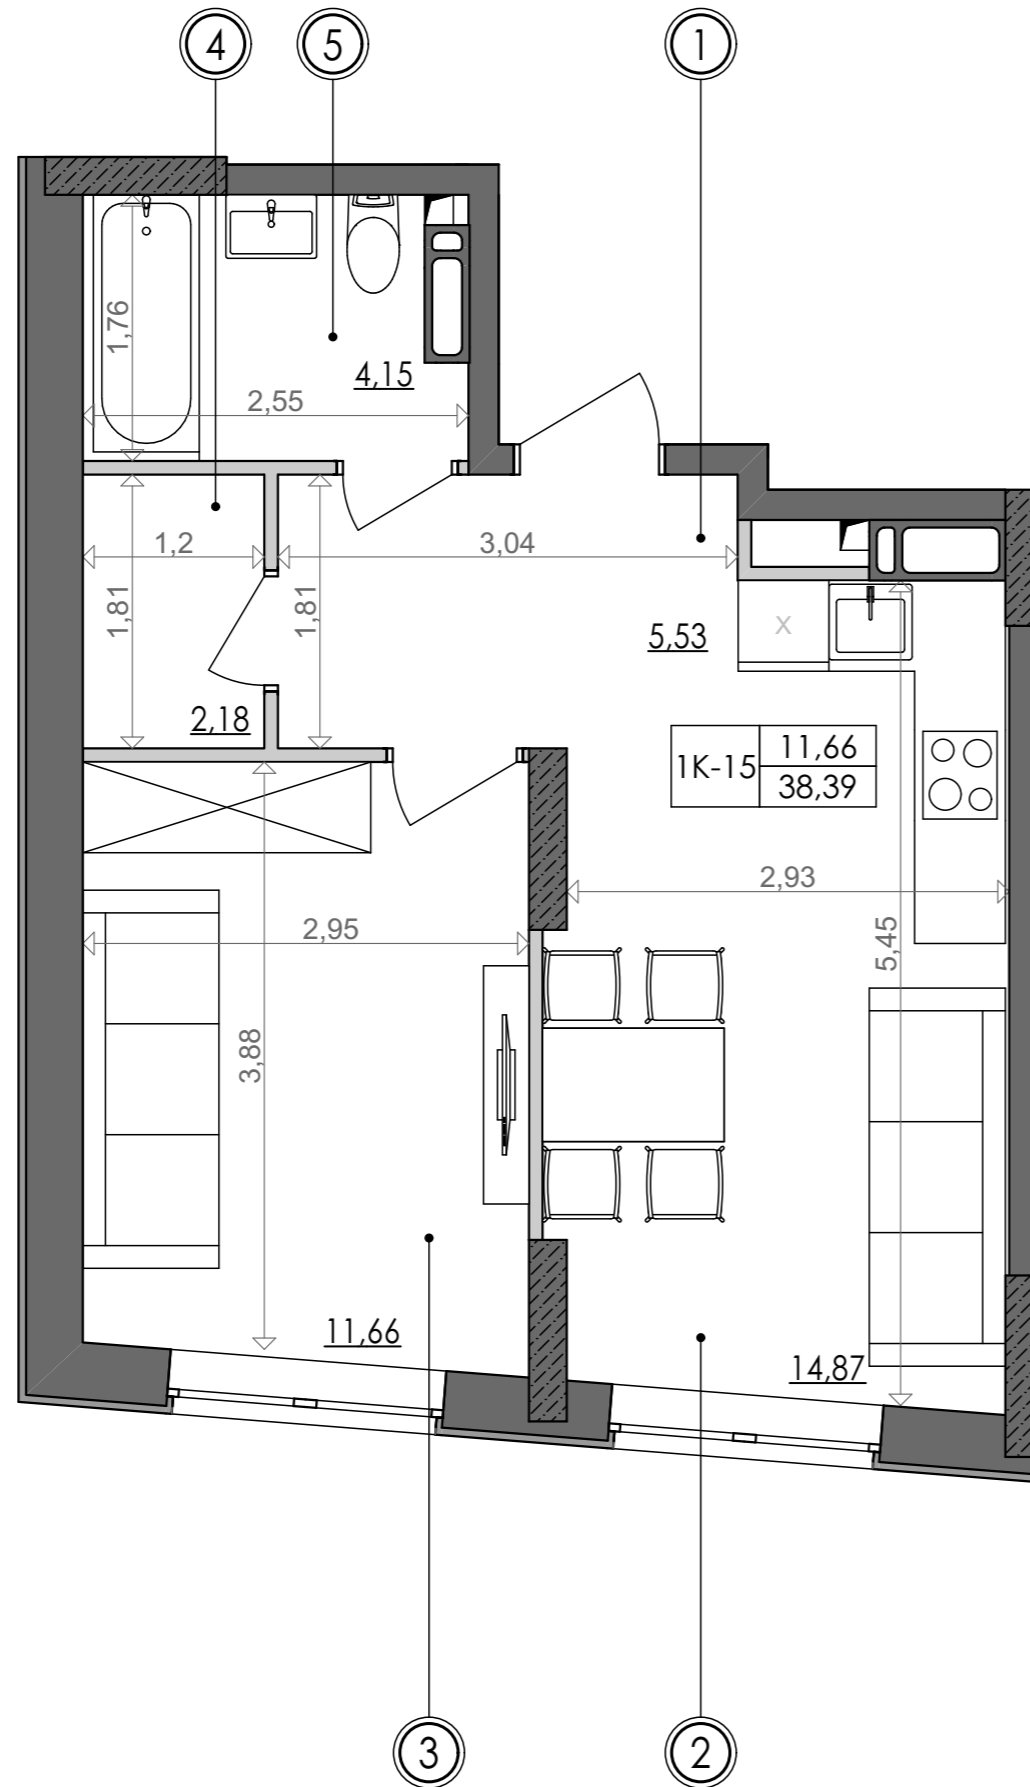

1-кімнатна квартира 1К-15

SVITLO PARK
твоє ідеальне місто

1К-15 підвіконня h= 850

№ Квартири	252	258	264	270
Поверх	2	3	4	5

ЕКСПЛІКАЦІЯ ПРИМІЩЕНЬ

№	Найменування приміщень	Площа м ²
1	Передпокій	5,53
2	Кухня	14,87
3	Спальня	11,66
4	Кладова	2,18
5	Ванна кімната	4,15
	Житлова площа	11,66
	Загальна площа	38,39

Вказані площі мають виключно попередній, ознайомлювальний характер
У процесі будівництва площі приміщень, розміщення віконних блоків можуть бути змінені.