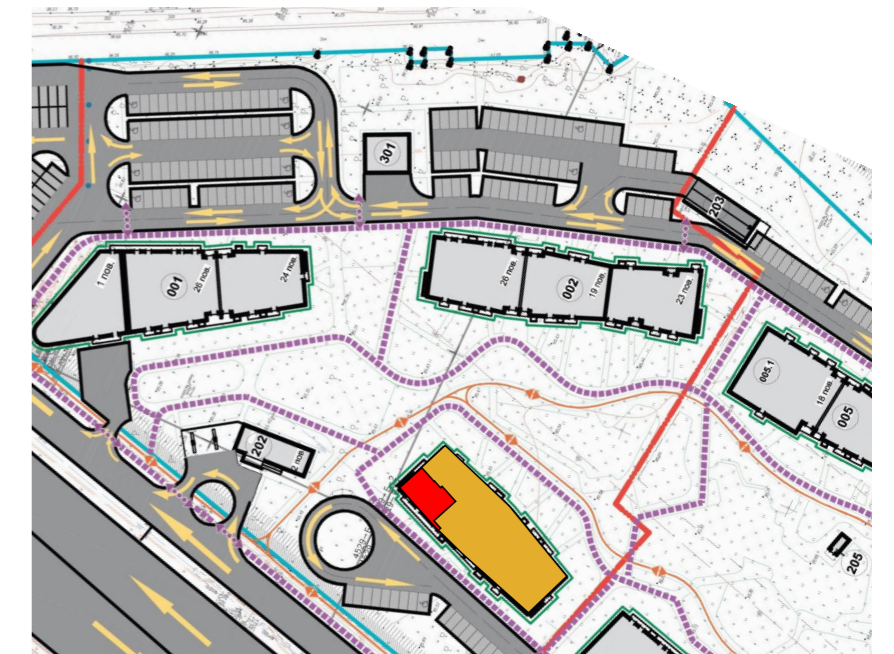

3-кімнатна квартира 3К-2

SVITLO PARK
твоє ідеальне місто

3К-2 підвіконня h=500

№ Квартири	109	120	131	142	197	208	214	220
Поверх	11	12	13	14	19	20	21	22

ЕКСПЛІКАЦІЯ ПРИМІЩЕНЬ

№	Найменування приміщень	Площа м ²
1	Передпокій	9,27
2	Коридор	3,08
3	Ванна кімната	4,36
4	Спальня	14,93
5	Спальня	15,77
6	Спальня	11,08
7	Кухня	15,49
8	Санвузол	4,04
	Житлова площа	41,78
	Загальна площа	78,02

Схема 11-14, 19 поверхів

Схема 20-22 поверхів

Вказані площі мають виключно попередній, ознайомлювальний характер
У процесі будівництва площі приміщень, розміщення віконних блоків можуть бути змінені