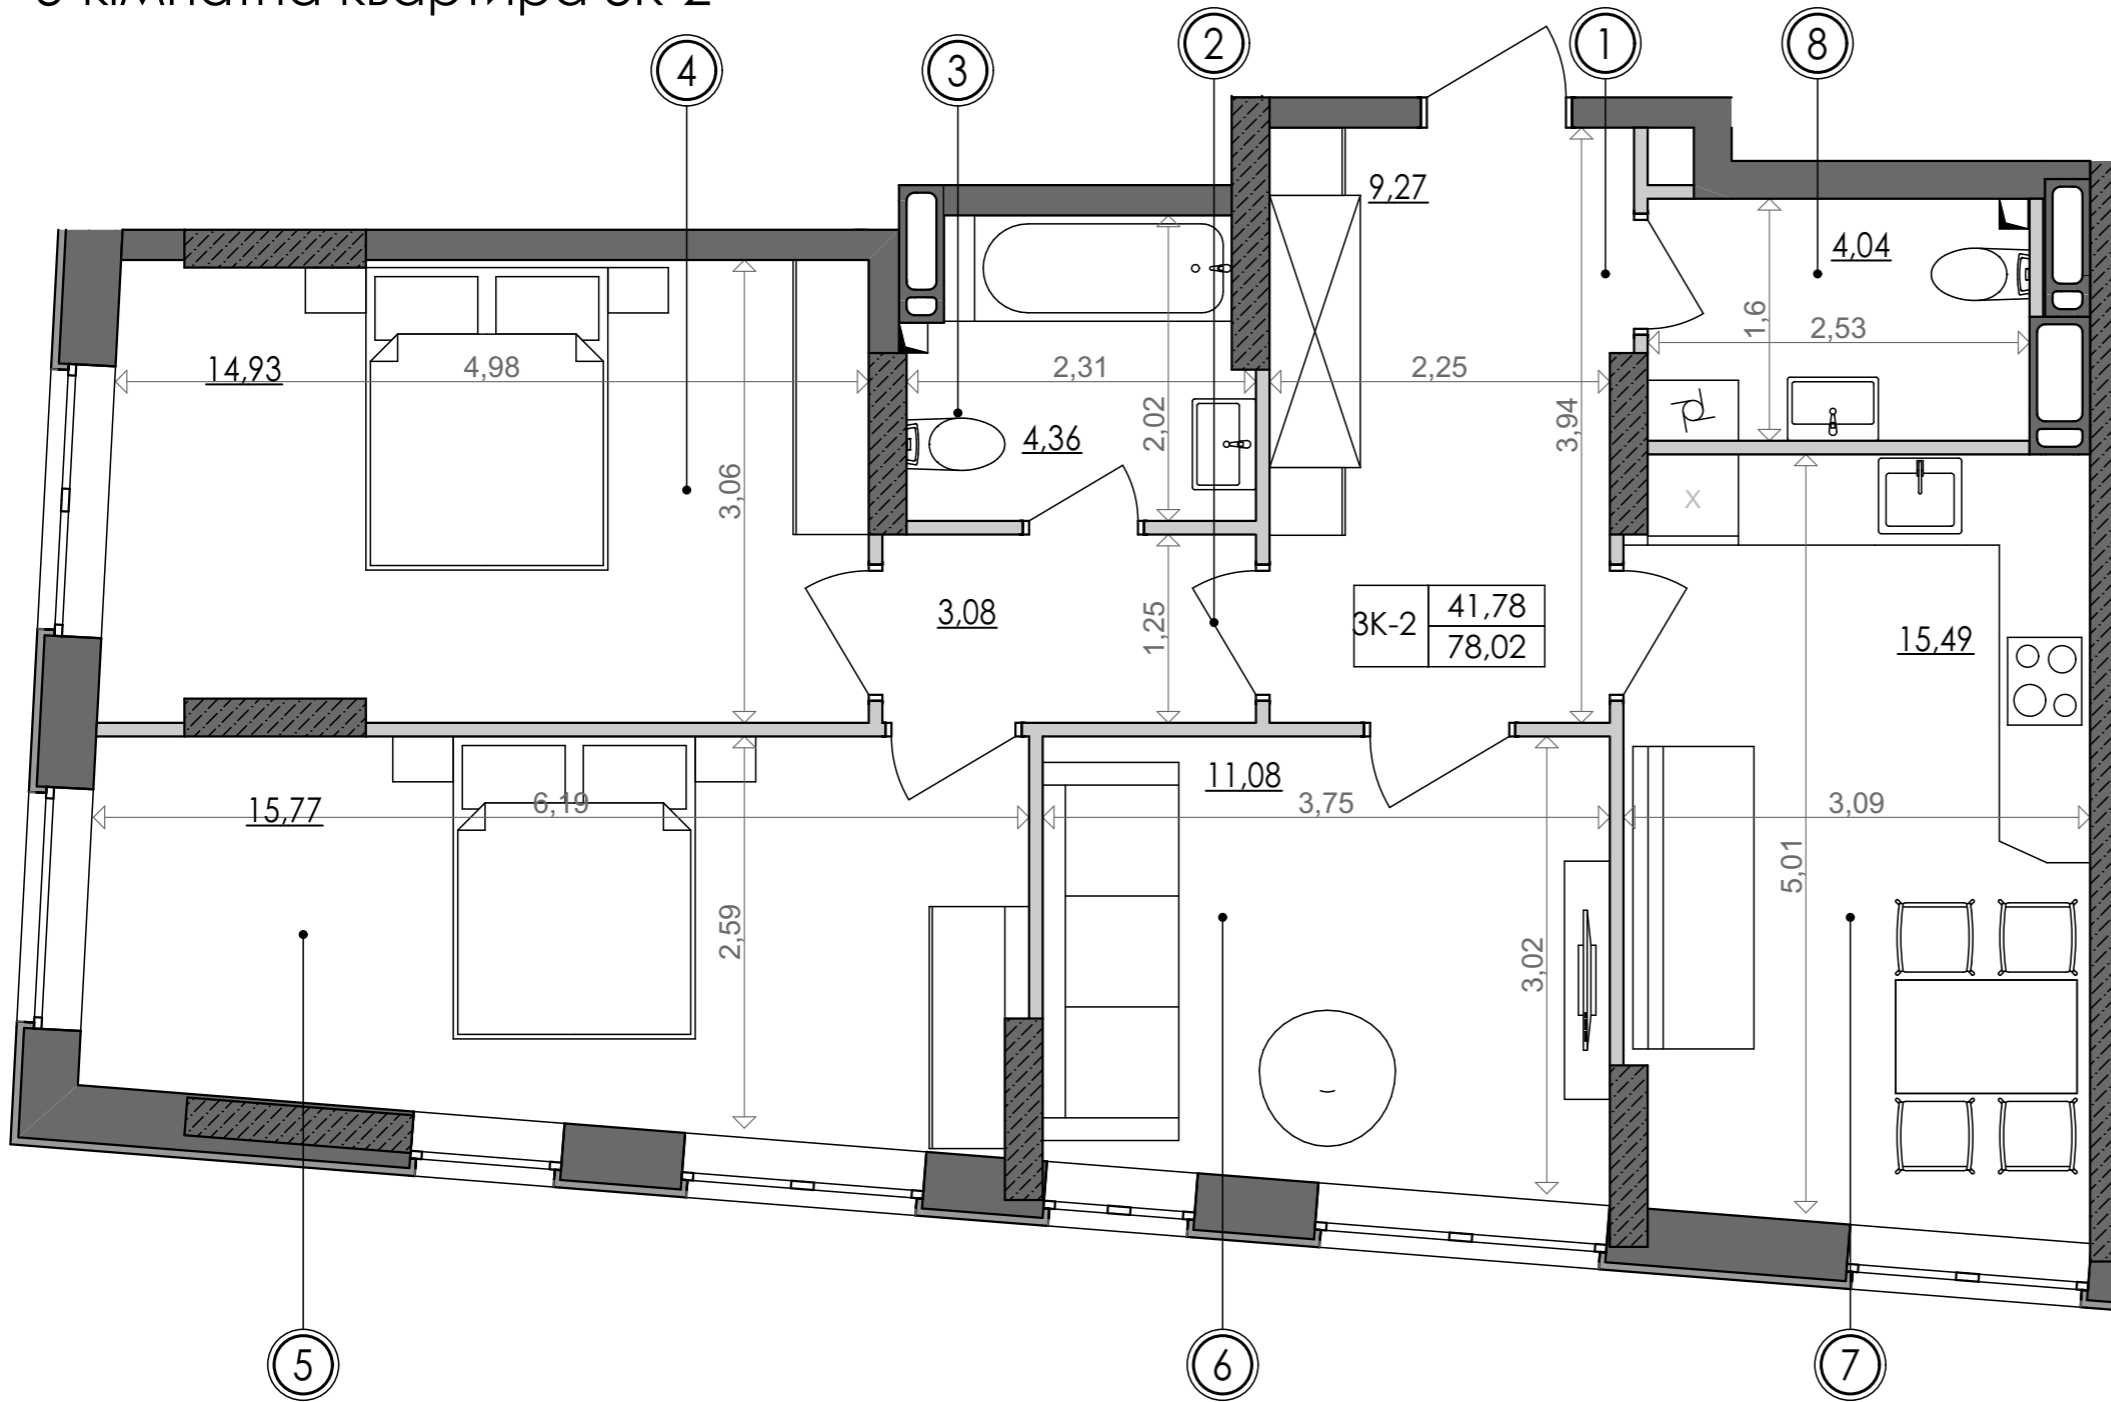

3-кімнатна квартира 3К-2

SVITLO PARK
твоє ідеальне місто

3К-2 підвіконня h=500

№ Квартири	109	120	131	142	197	208	214	220
Поверх	11	12	13	14	19	20	21	22

ЕКСПЛІКАЦІЯ ПРИМІЩЕНЬ

№	Найменування приміщень	Площа м ²
1	Передпокій	9,27
2	Коридор	3,08
3	Ванна кімната	4,36
4	Спальня	14,93
5	Спальня	15,77
6	Спальня	11,08
7	Кухня	15,49
8	Санвузол	4,04
	Житлова площа	41,78
	Загальна площа	78,02

Схема 11-14, 19 поверхів

Схема 20-22 поверхів

Вказані площі мають виключно попередній, ознайомлювальний характер
У процесі будівництва площі приміщень, розміщення віконних блоків можуть бути змінені