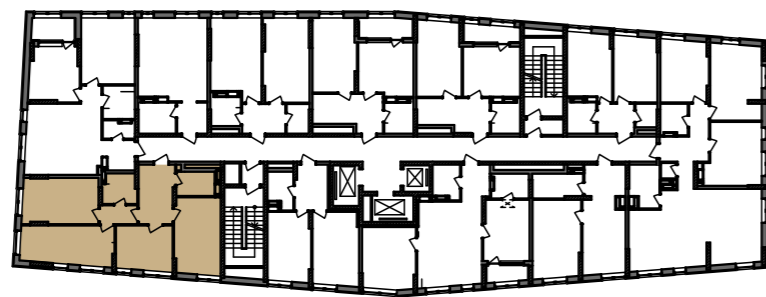

3-кімнатна квартира 3К-2

SVITLO PARK
твоє ідеальне місто

3К-2 підвіконня h=500

№ Квартири	109	120	131	142	197	208	214	220
Поверх	11	12	13	14	19	20	21	22

ЕКСПЛІКАЦІЯ ПРИМІЩЕНЬ

№	Найменування приміщень	Площа м ²
1	Передпокій	9,27
2	Коридор	3,08
3	Ванна кімната	4,36
4	Спальня	14,93
5	Спальня	15,77
6	Спальня	11,08
7	Кухня	15,49
8	Санвузол	4,04
	Житлова площа	41,78
	Загальна площа	78,02

Схема 11-14, 19 поверхів

Схема 20-22 поверхів

Вказані площі мають виключно попередній, ознайомлювальний характер
У процесі будівництва площі приміщень, розміщення віконних блоків можуть бути змінені