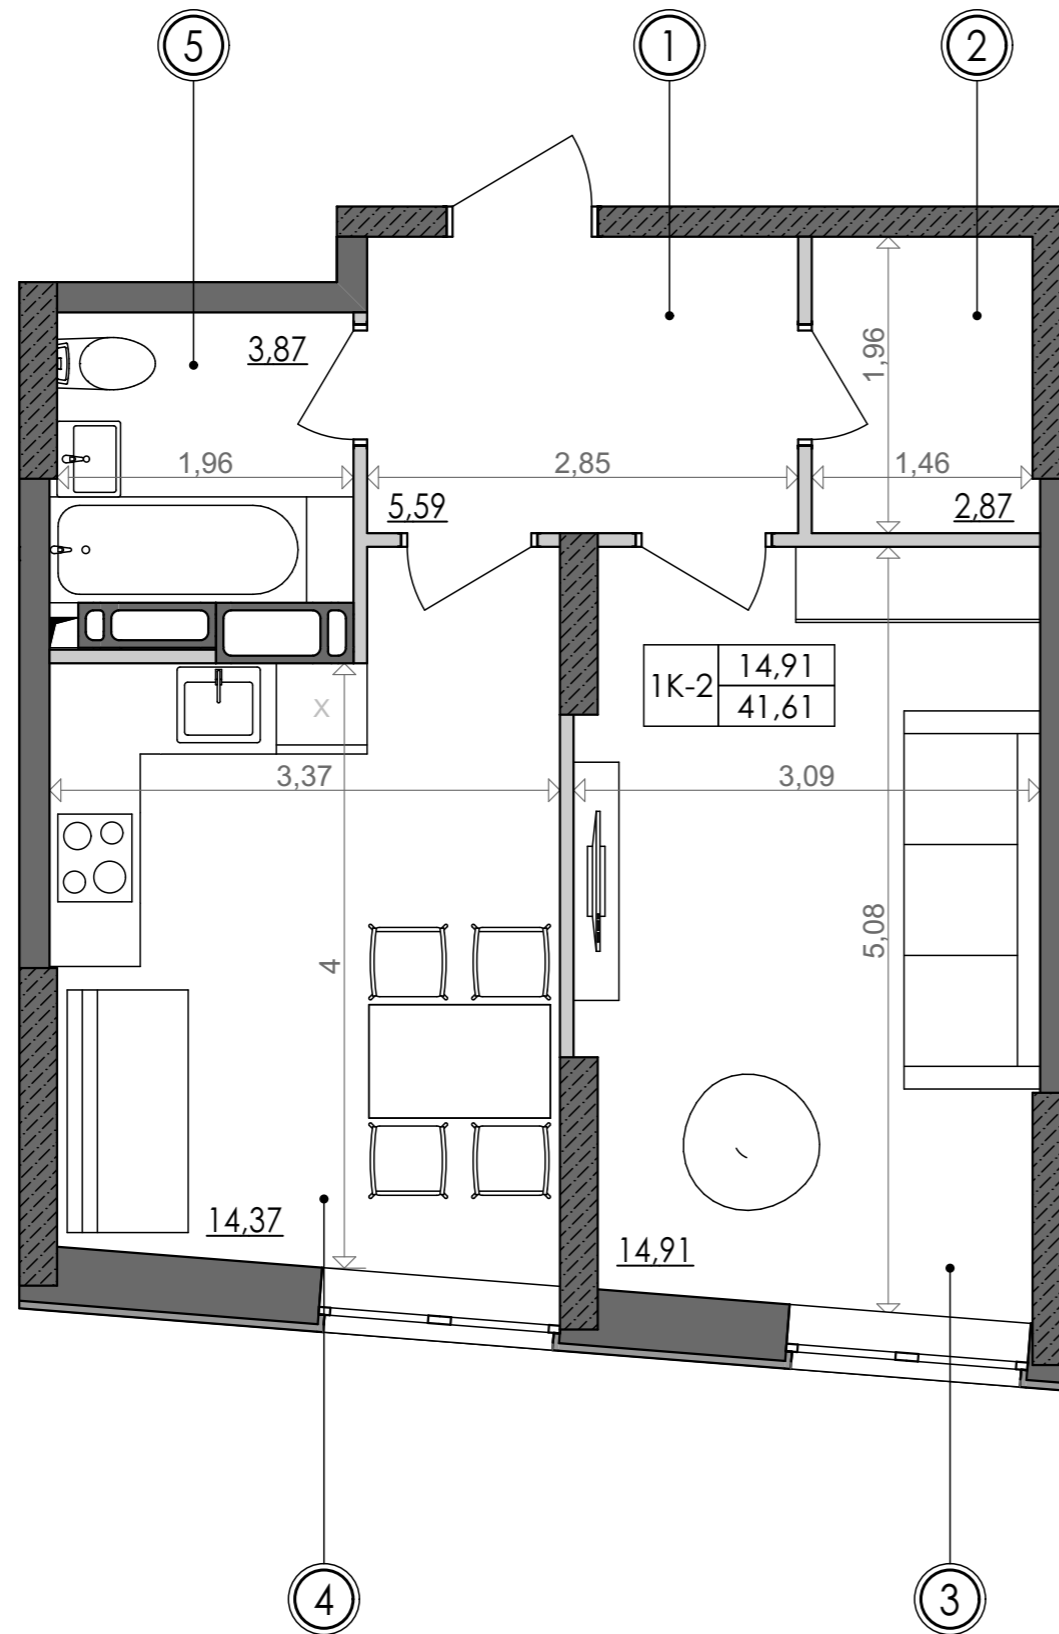

# 1-кімнатна квартира 1К-2

**SVITLO PARK**  
твоє ідеальне місто

**1К-2** підвіконня h= 500

№ Квартири	98	110	122	134
Поверх	10	11	12	13

## ЕКСПЛІКАЦІЯ ПРИМІЩЕНЬ

№	Найменування приміщень	Площа м <sup>2</sup>
1	Передпокій	5,59
2	Кладова	2,87
3	Спальня	14,91
4	Кухня	14,37
5	Ванна кімната	3,87
	Житлова площа	14,91
	Загальна площа	41,61

Вказані площі мають виключно попередній, ознайомлювальний характер  
У процесі будівництва площі приміщень, розміщення віконних блоків можуть бути змінені