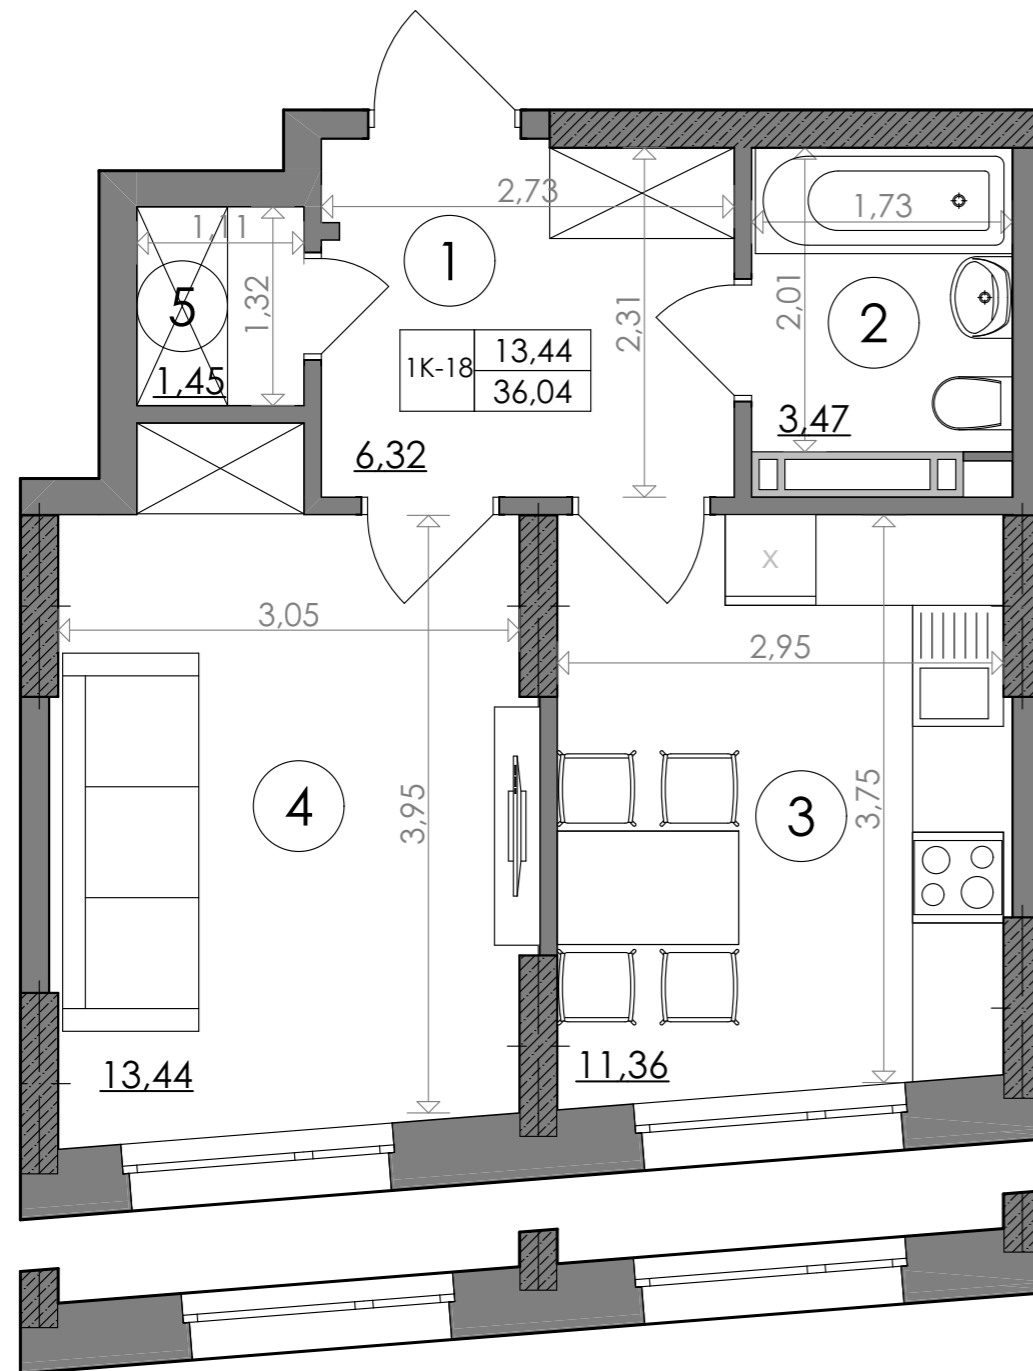

# 1-кімнатна квартира 1К-18

**SVITLO PARK**  
твоє ідеальне місто

2-5, 10-13, 18-21 поверхи

6-9, 14-17, 22-24 поверхи

2-5 поверх висота підвіконня= 900 мм  
6-24 поверх висота підвіконня= 500 мм

### 1К-18

№ Квартири	224	230	236	242	248	254	260
Поверх	2	3	4	5	6	7	8
№ Квартири	266	272	278	284	290	296	302
Поверх	9	10	11	12	13	14	15
№ Квартири	308	314	320	326	332	338	344
Поверх	16	17	18	19	20	21	22
№ Квартири	350	356					
Поверх	23	24					

### ЕКСПЛІКАЦІЯ ПРИМІЩЕНЬ

1к-18		
1	Хол	6,32
2	С/в	3,47
3	Кухня	11,36
4	Кімната	13,44
5	Гардеробна	1,45
	Загальна площа	36,04 м <sup>2</sup>
	Житлова площа	13,44 м <sup>2</sup>

Дані графічні матеріали мають ознайомлювальний характер, призначені сформувати обізнаність споживачів щодо нерухомості, та не можуть бути використані як предмет будь-якого спору між сторонами. У процесі проектування та будівництва площі приміщень, розміщення, форма та кількість віконних та дверних блоків можуть бути змінені. Забудовник не несе відповідальність за зміну проектних рішень в процесі будівництва. Остаточна паспортна інформація буде надана за результатами обмірів БТІ, та проведено перерахунок, згідно умов договору.