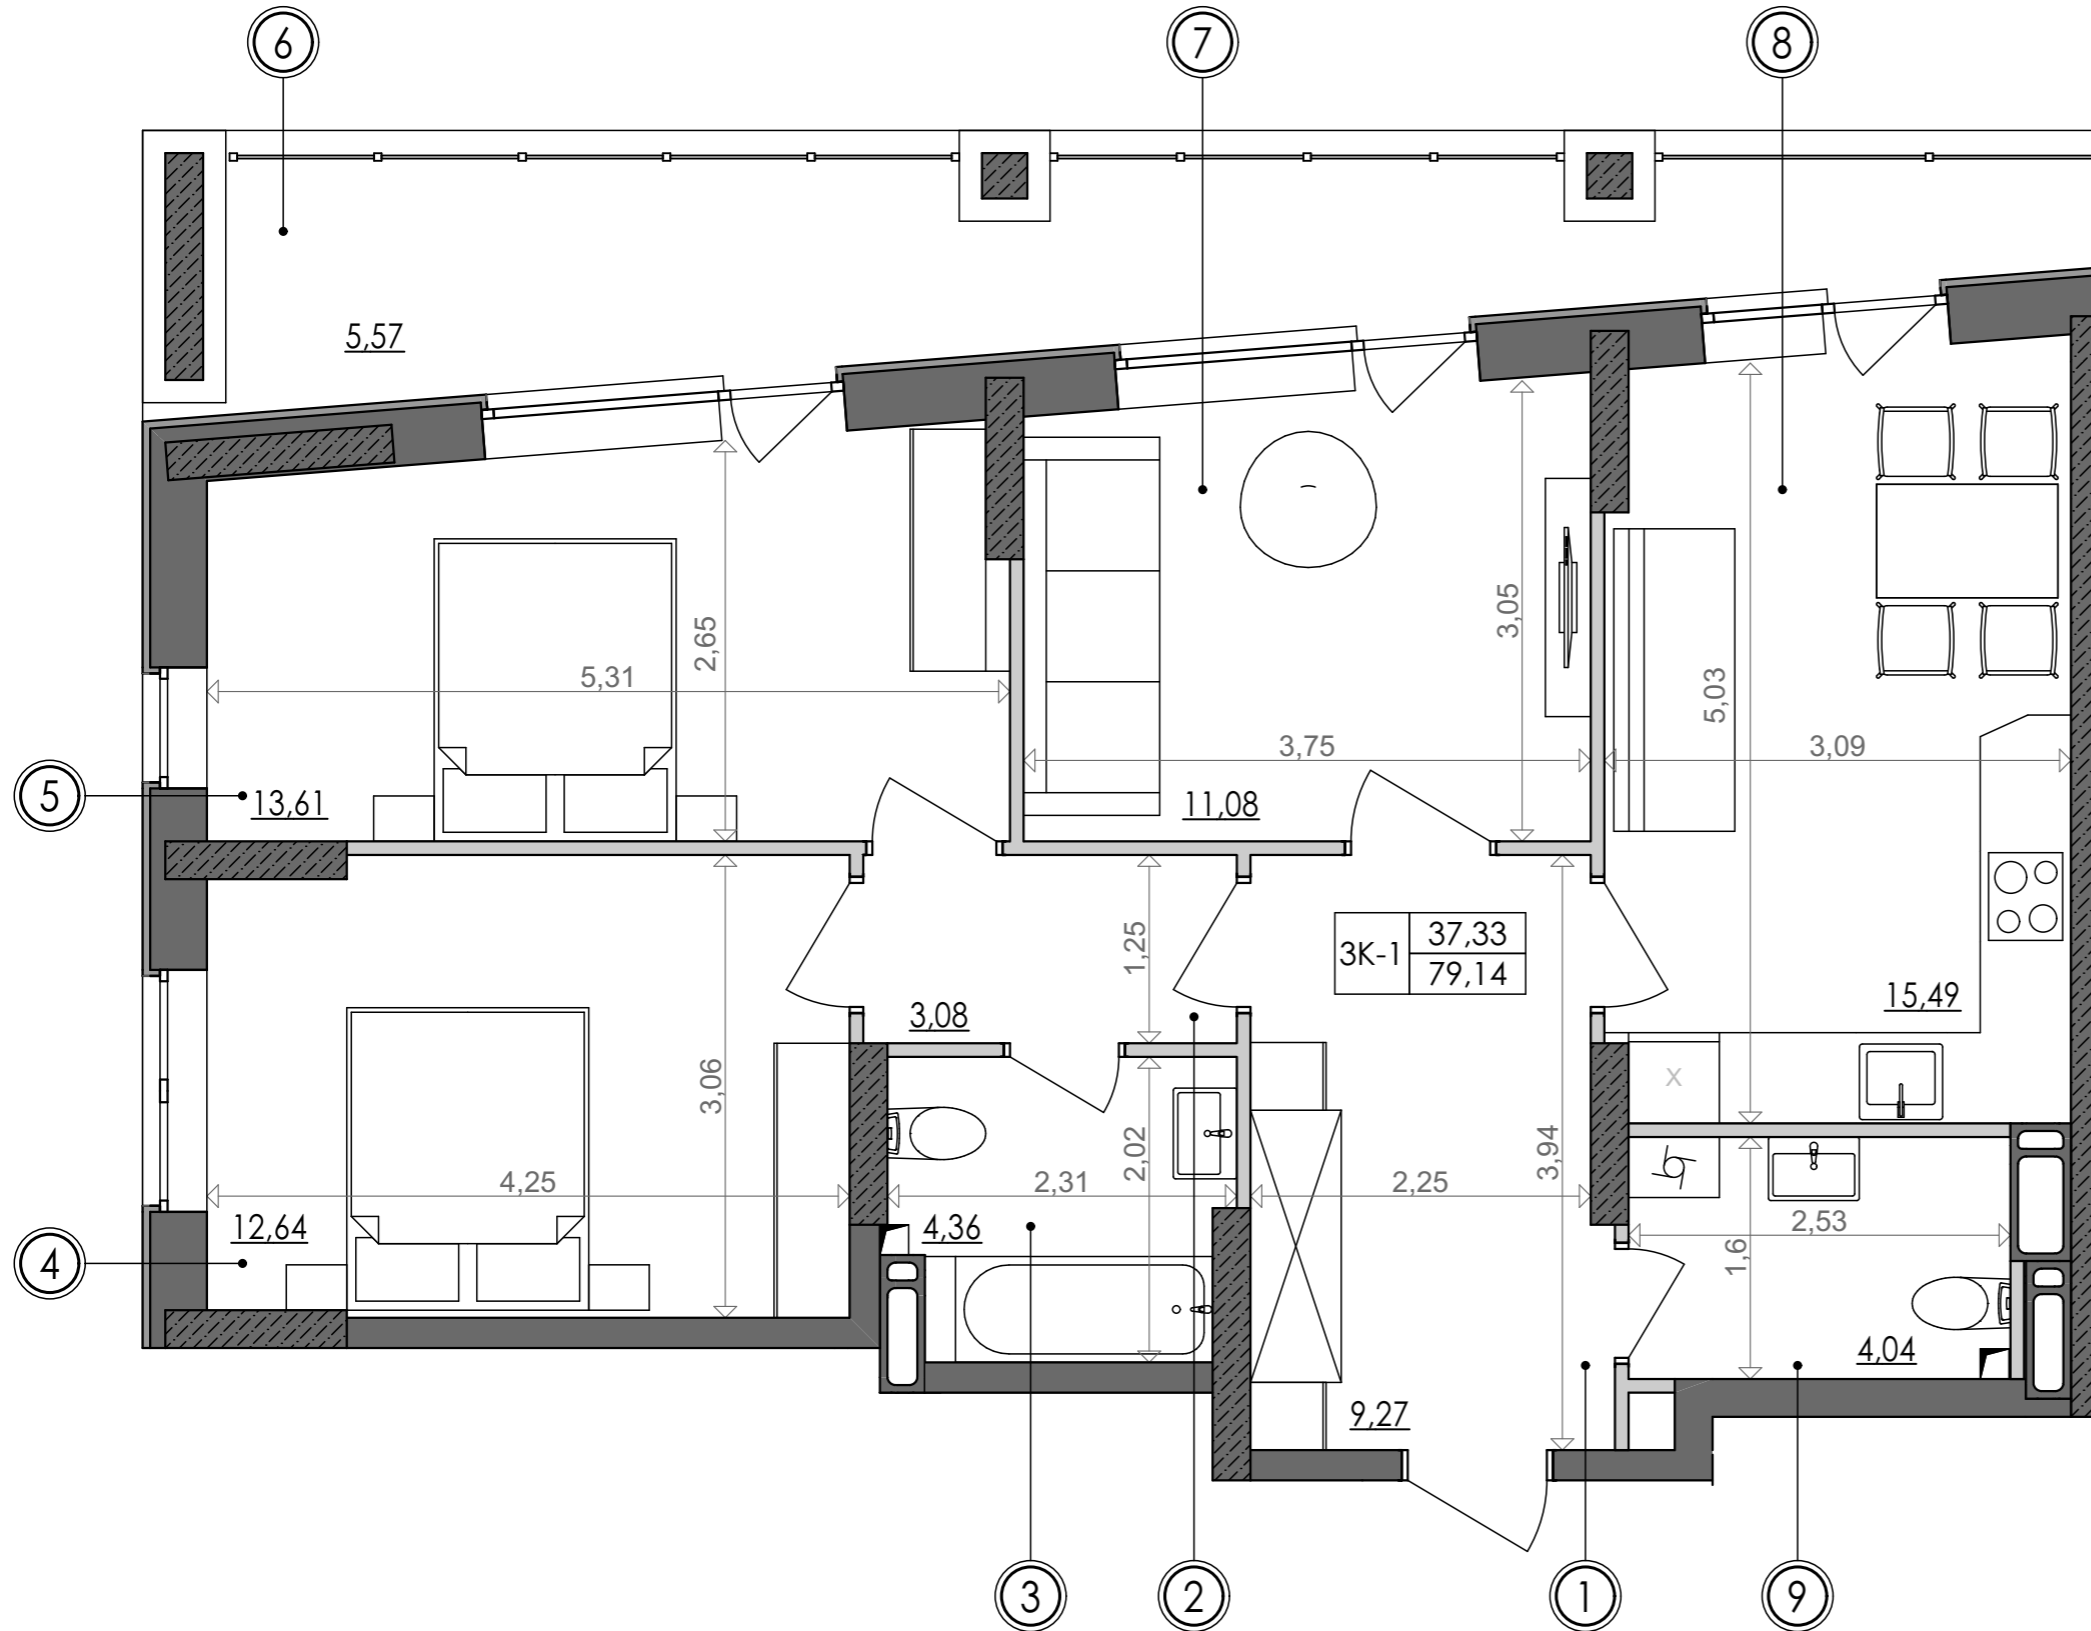

3-кімнатна квартира 3К-1

SVITLO PARK
твоє ідеальне місто

3К-1 підвіконня h= 850

№ Квартири	11	23	35	47
Поверх	2	3	4	5

ЕКСПЛІКАЦІЯ ПРИМІЩЕНЬ

№	Найменування приміщень	Площа м ²
1	Передпокій	9,27
2	Коридор	3,08
3	Ванна кімната	4,36
4	Спальня	12,64
5	Спальня	13,61
6	Тераса	5,57
7	Спальня	11,08
8	Кухня	15,49
9	Санвузол	4,04
Житлова площа		37,33
Загальна площа		79,14

Вказані площі мають виключно попередній, ознайомлювальний характер
У процесі будівництва площі приміщень, розміщення віконних блоків можуть бути змінені