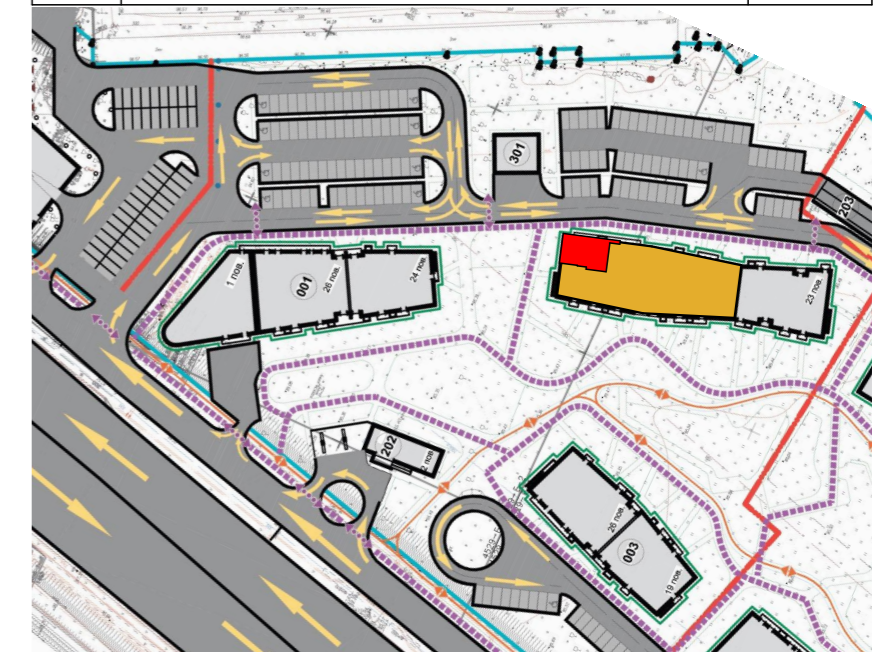

3-кімнатна квартира 3К-1

SVITLO PARK
твоє ідеальне місто

3К-1 підвіконня h= 850

№ Квартири	11	23	35	47
Поверх	2	3	4	5

ЕКСПЛІКАЦІЯ ПРИМІЩЕНЬ

№	Найменування приміщень	Площа м ²
1	Передпокій	9,27
2	Коридор	3,08
3	Ванна кімната	4,36
4	Спальня	12,64
5	Спальня	13,61
6	Тераса	5,57
7	Спальня	11,08
8	Кухня	15,49
9	Санвузол	4,04
Житлова площа		37,33
Загальна площа		79,14

Вказані площі мають виключно попередній, ознайомлювальний характер
У процесі будівництва площі приміщень, розміщення віконних блоків можуть бути змінені