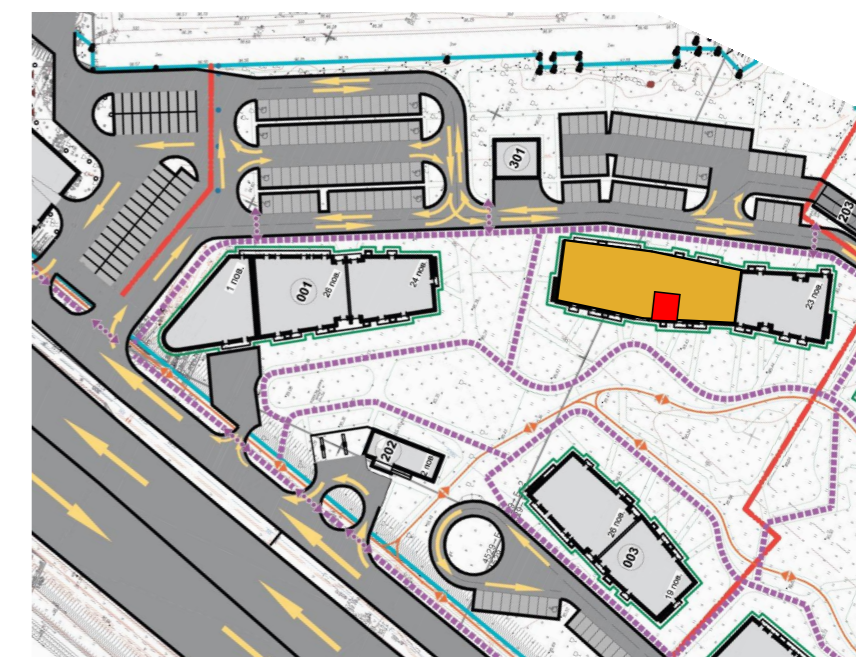

1К-4 підвіконня h= 850

№ Квартири	4	16	28	40
Поверх	2	3	4	5

ЕКСПЛІКАЦІЯ ПРИМІЩЕНЬ

№	Найменування приміщень	Площа м ²
1	Передпокій	9,84
2	Ванна кімната	3,96
3	Кухня	12,50
4	Лоджія	3,97
5	Спальня	14,62
	Житлова площа	14,62
	Загальна площа	44,89

Вказані площі мають виключно попередній, ознайомлювальний характер
У процесі будівництва площі приміщень, розміщення віконних блоків можуть бути змінені