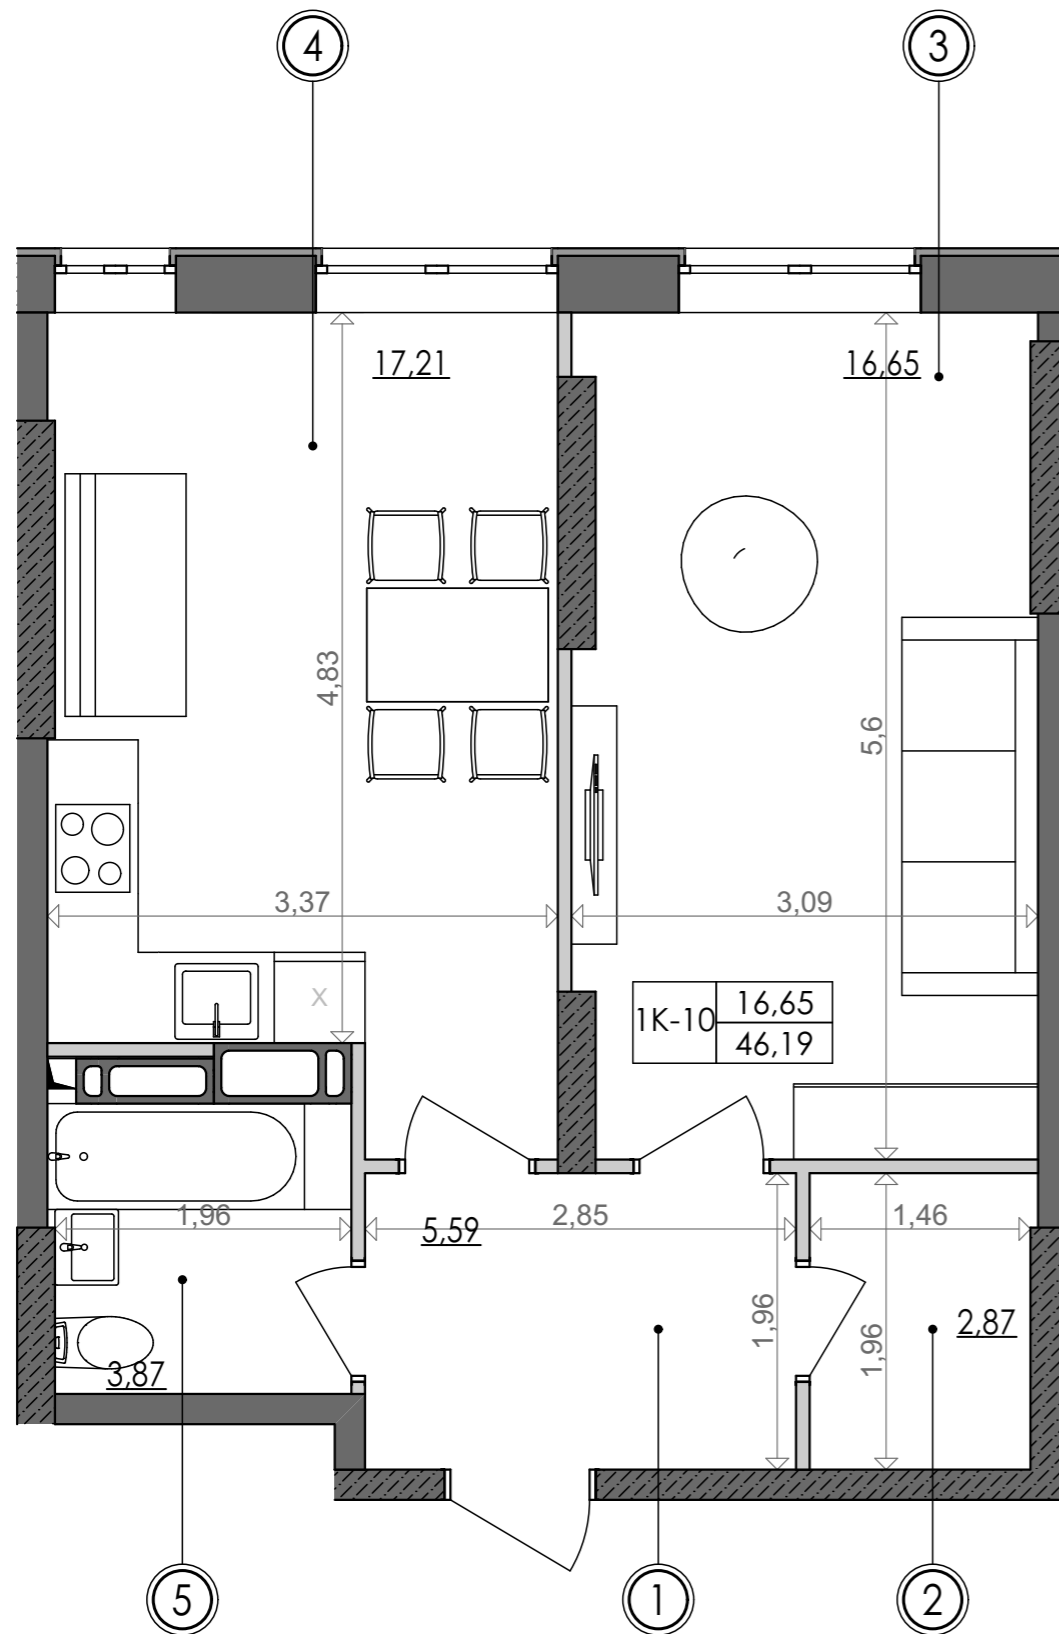

1-кімнатна квартира 1К-10

SVITLO PARK
твоє ідеальне місто

1К-10 підвіконня h=500

№ Квартири	117	128	139	150	205	211	217	223
Поверх	11	12	13	14	19	20	21	22

ЕКСПЛІКАЦІЯ ПРИМІЩЕНЬ

№	Найменування приміщень	Площа м ²
1	Передпокій	5,59
2	Кладова	2,87
3	Спальня	16,65
4	Кухня	17,21
5	Ванна кімната	3,87
	Житлова площа	16,65
	Загальна площа	46,19

Схема 20-22 поверхів

Схема 11-14, 19 поверхів

Вказані площі мають виключно попередній, ознайомлювальний характер
У процесі будівництва площі приміщень, розміщення віконних блоків можуть бути змінені