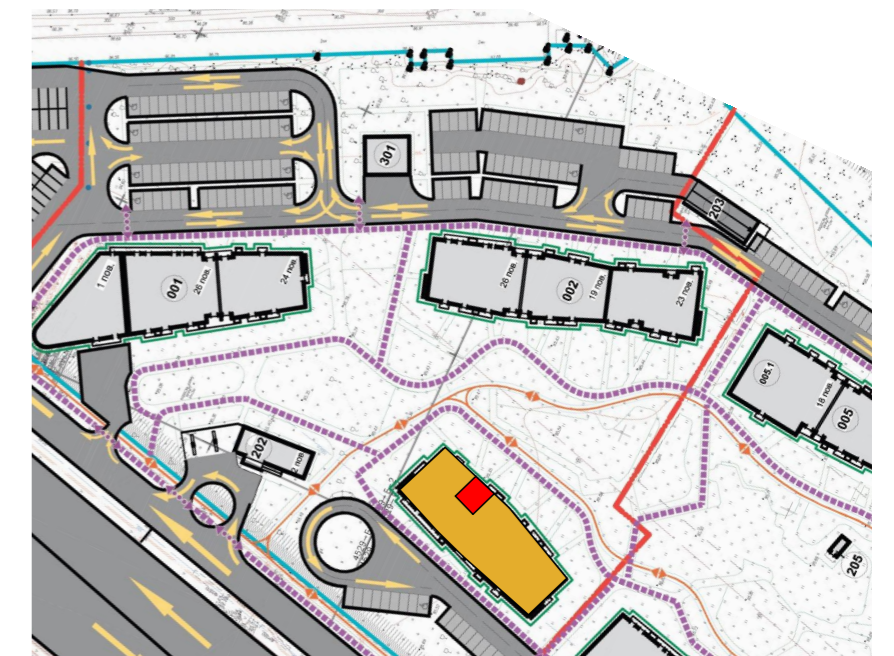

1-кімнатна квартира 1К-10

SVITLO PARK
твоє ідеальне місто

1К-10 підвіконня h=500

№ Квартири	117	128	139	150	205	211	217	223
Поверх	11	12	13	14	19	20	21	22

ЕКСПЛІКАЦІЯ ПРИМІЩЕНЬ

№	Найменування приміщень	Площа м ²
1	Передпокій	5,59
2	Кладова	2,87
3	Спальня	16,65
4	Кухня	17,21
5	Ванна кімната	3,87
	Житлова площа	16,65
	Загальна площа	46,19

Схема 20-22 поверхів

Схема 11-14, 19 поверхів

Вказані площі мають виключно попередній, ознайомлювальний характер
У процесі будівництва площі приміщень, розміщення віконних блоків можуть бути змінені