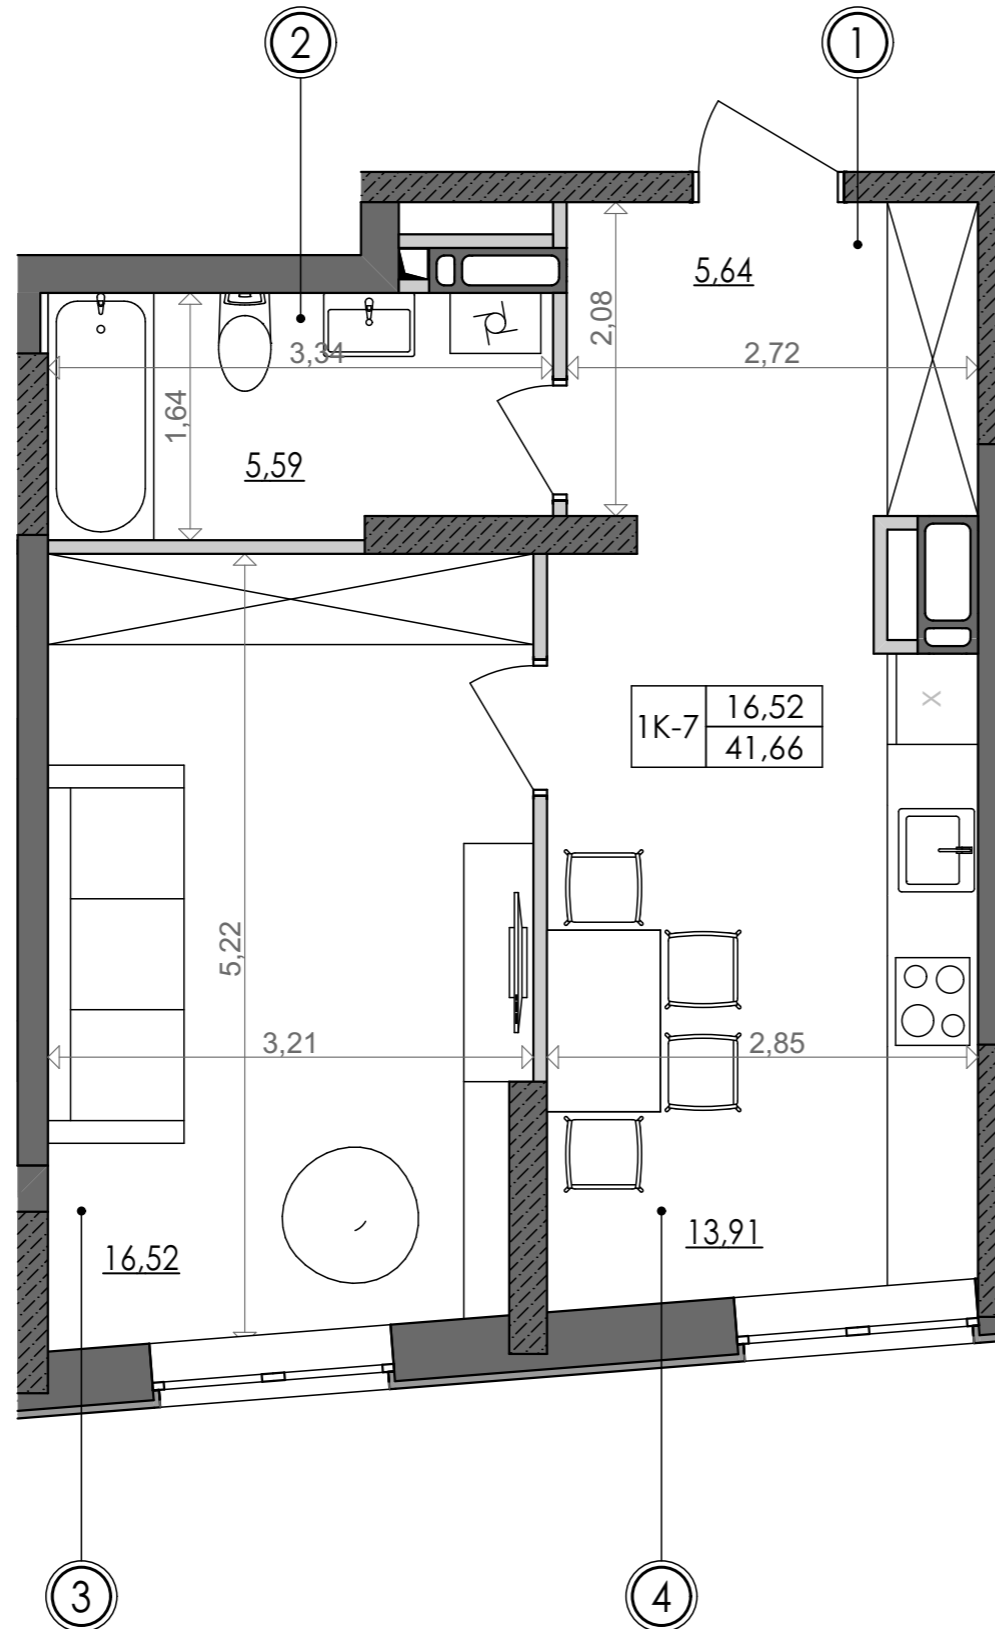

# 1-кімнатна квартира 1К-7

**SVITLO PARK**  
твоє ідеальне місто

1К-7 підвіконня h=500

№ Квартири	112	123	134	145			
Поверх	11	12	13	14			

## ЕКСПЛІКАЦІЯ ПРИМІЩЕНЬ

№	Найменування приміщень	Площа м <sup>2</sup>
1	Передпокій	5,64
2	Ванна кімната	5,59
3	Спальня	16,52
4	Кухня	13,91
	Житлова площа	16,52
	Загальна площа	41,66

Вказані площі мають виключно попередній, ознайомлювальний характер  
У процесі будівництва площі приміщень, розміщення віконних блоків можуть бути змінені