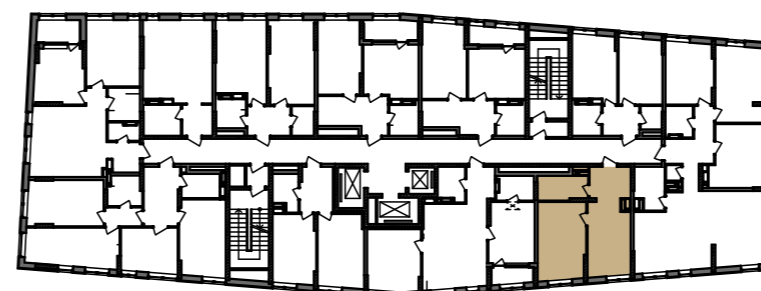

# 1-кімнатна квартира 1К-7

**SVITLO PARK**  
твоє ідеальне місто

1К-7 підвіконня h=500

№ Квартири	112	123	134	145			
Поверх	11	12	13	14			

## ЕКСПЛІКАЦІЯ ПРИМІЩЕНЬ

№	Найменування приміщень	Площа м <sup>2</sup>
1	Передпокій	5,64
2	Ванна кімната	5,59
3	Спальня	16,52
4	Кухня	13,91
	Житлова площа	16,52
	Загальна площа	41,66

Вказані площі мають виключно попередній, ознайомлювальний характер  
У процесі будівництва площі приміщень, розміщення віконних блоків можуть бути змінені