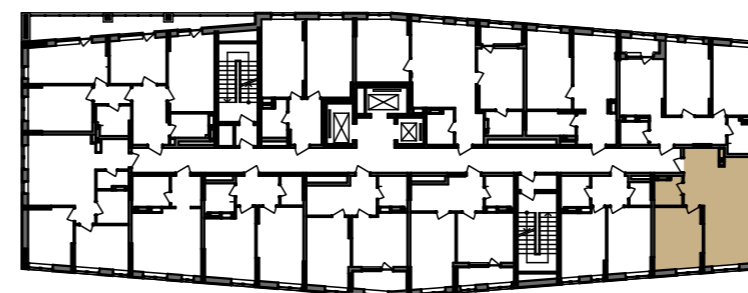

1-кімнатна квартира 1К-14

SVITLO PARK
твоє ідеальне місто

1К-14 підвіконня h= 850

№ Квартири	6	18	30	42
Поверх	2	3	4	5

ЕКСПЛІКАЦІЯ ПРИМІЩЕНЬ

№	Найменування приміщень	
1	Передпокій	8,91
2	Кухня	20,95
3	Спальня	12,61
4	Ванна кімната	3,48
	Житлова площа	12,61
	Загальна площа	45,95

Вказані площі мають виключно попередній, ознайомлювальний характер
У процесі будівництва площі приміщень, розміщення віконних блоків можуть бути змінені