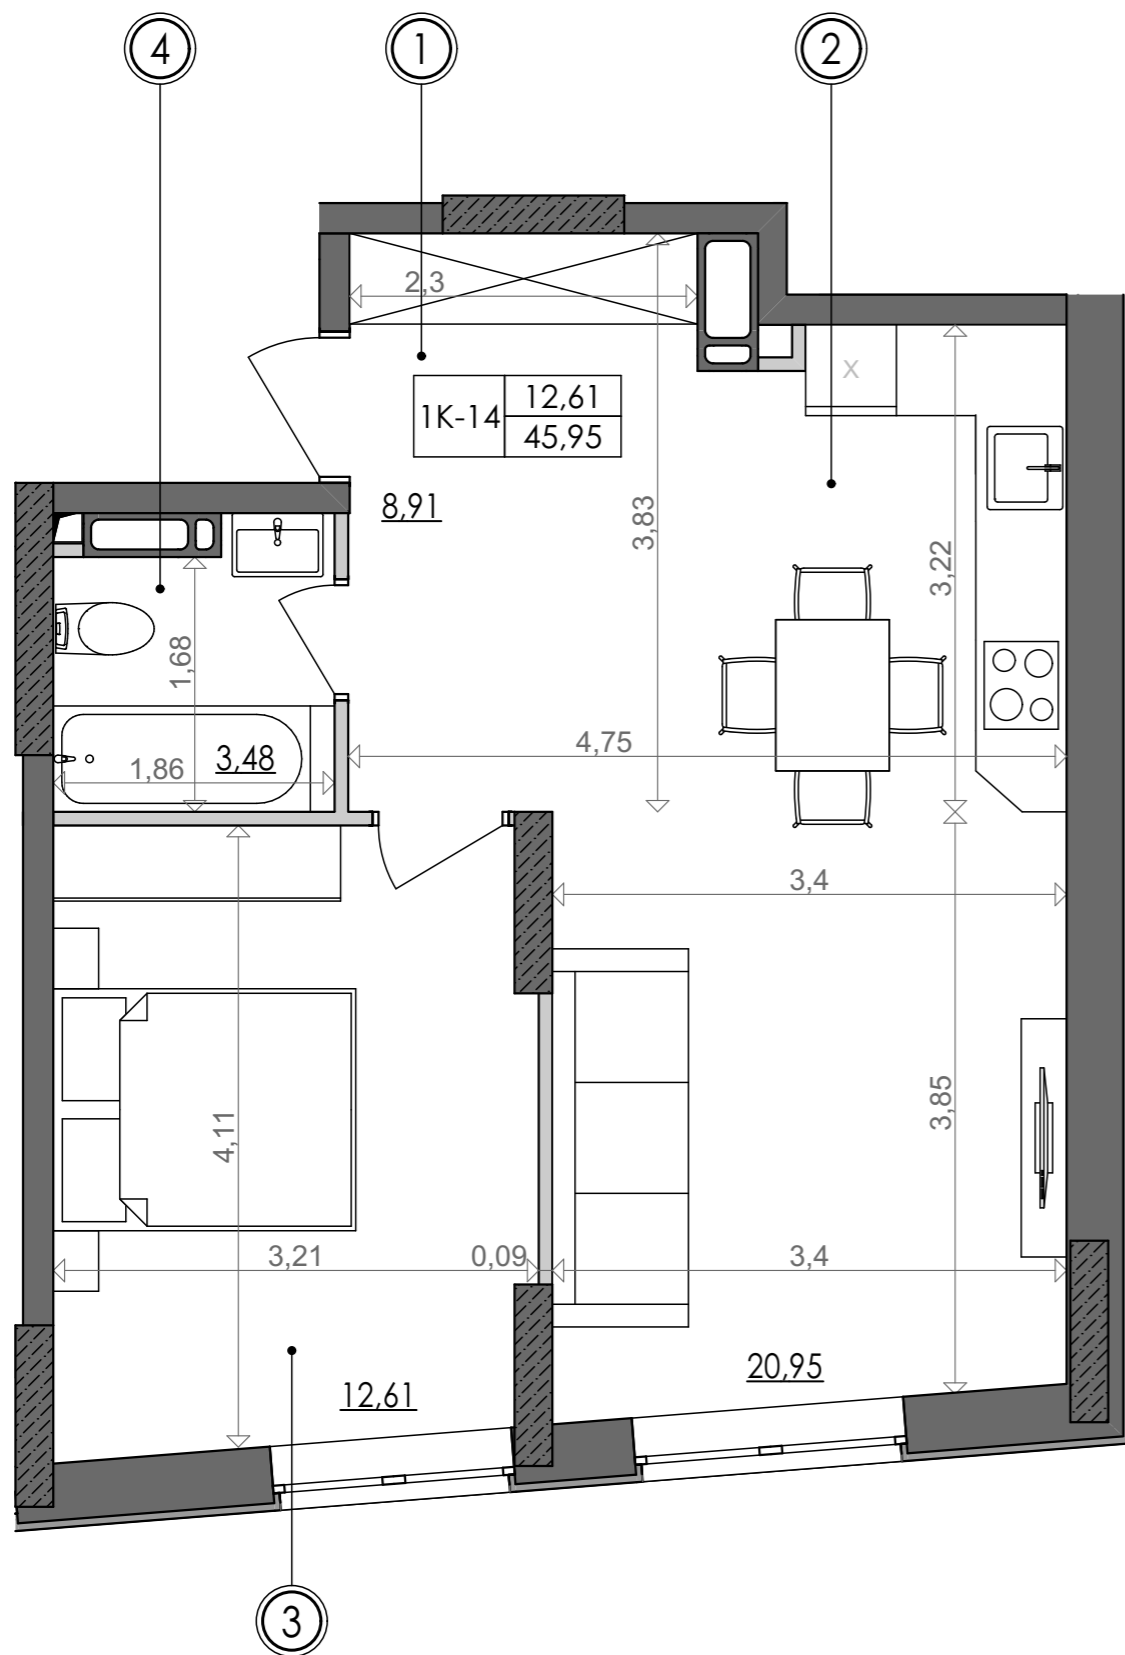

1-кімнатна квартира 1К-14

SVITLO PARK
твоє ідеальне місто

1К-14 підвіконня h= 850

№ Квартири	6	18	30	42
Поверх	2	3	4	5

ЕКСПЛІКАЦІЯ ПРИМІЩЕНЬ

№	Найменування приміщень	
1	Передпокій	8,91
2	Кухня	20,95
3	Спальня	12,61
4	Ванна кімната	3,48
	Житлова площа	12,61
	Загальна площа	45,95

Вказані площі мають виключно попередній, ознайомлювальний характер
У процесі будівництва площі приміщень, розміщення віконних блоків можуть бути змінені