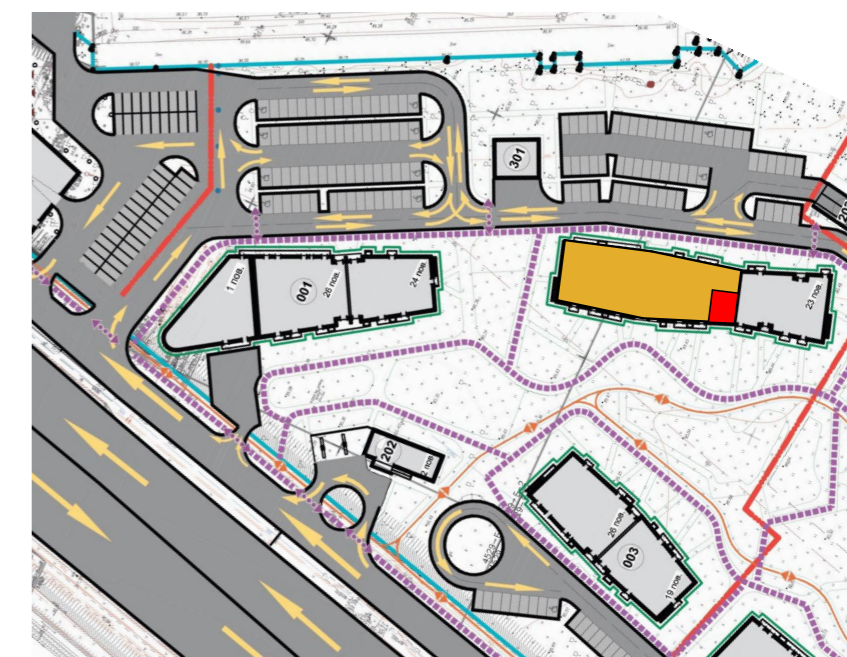

1-кімнатна квартира 1К-14

SVITLO PARK
твоє ідеальне місто

1К-14 підвіконня h= 850

№ Квартири	6	18	30	42
Поверх	2	3	4	5

ЕКСПЛІКАЦІЯ ПРИМІЩЕНЬ

№	Найменування приміщень	
1	Передпокій	8,91
2	Кухня	20,95
3	Спальня	12,61
4	Ванна кімната	3,48
	Житлова площа	12,61
	Загальна площа	45,95

Вказані площі мають виключно попередній, ознайомлювальний характер
У процесі будівництва площі приміщень, розміщення віконних блоків можуть бути змінені