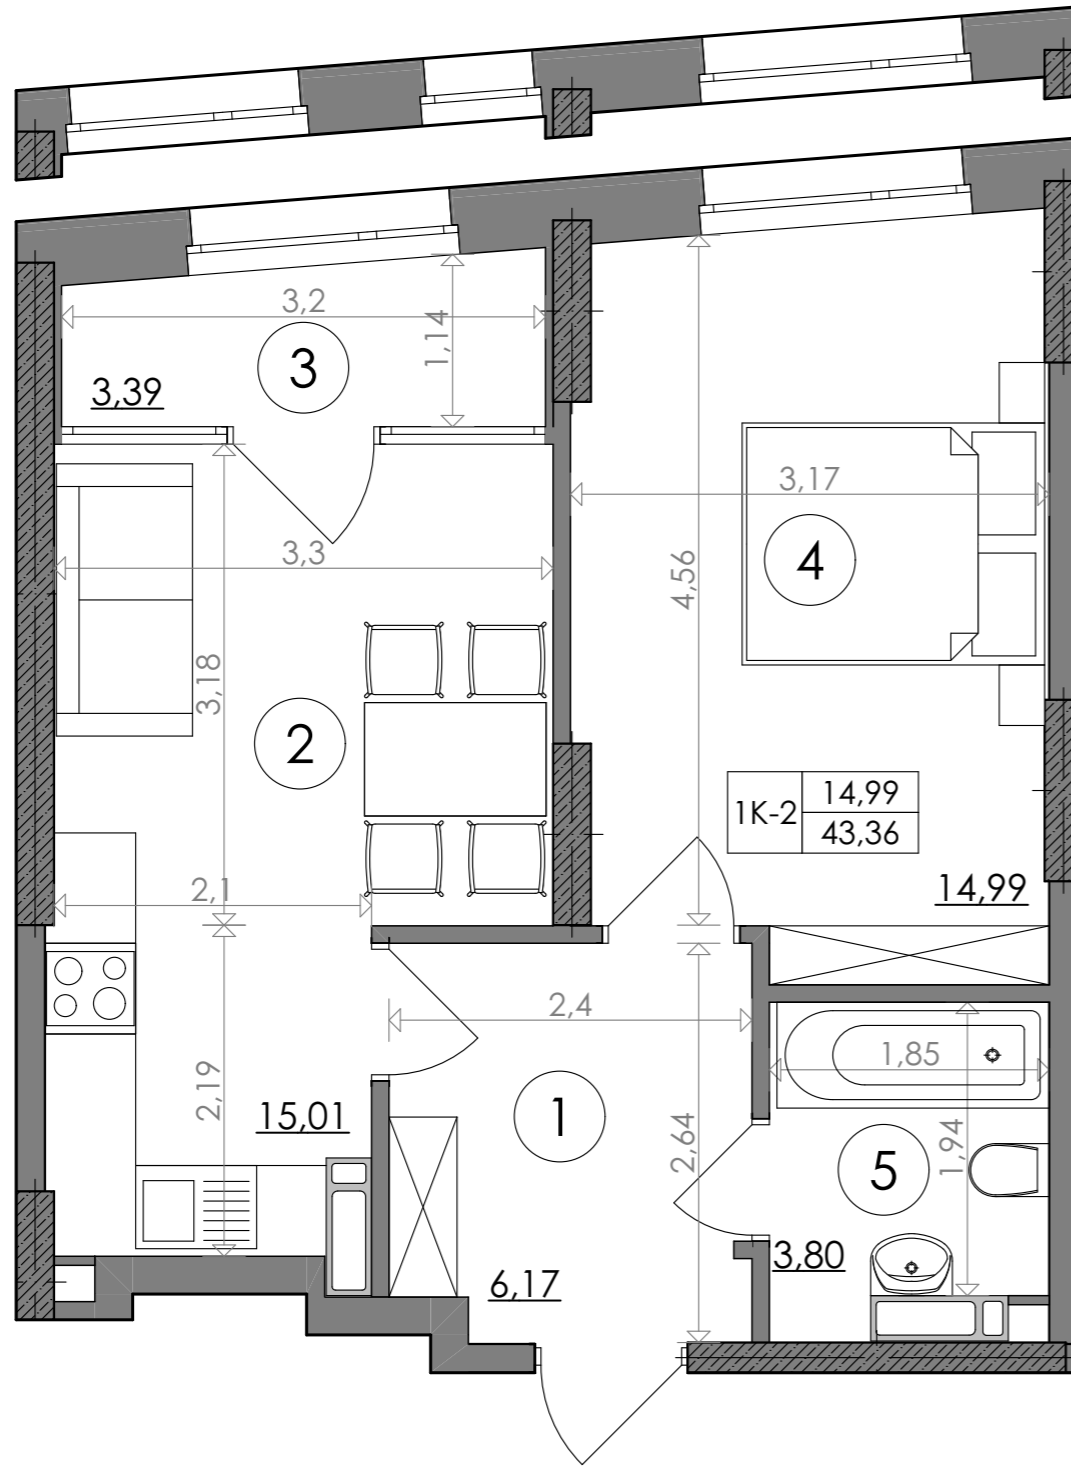

1-кімнатна квартира 1К-2

SVITLO PARK
твоє ідеальне місто

6-9, 14-18 поверхи

2-5, 10-13 поверхи

2-5 поверх висота підвіконня= 900 мм

6-24 поверх висота підвіконня= 500 мм

1К-2

№ Квартири	11	23	35	47	59	71	83
Поверх	2	3	4	5	6	7	8
№ Квартири	95	107	119	130	141	152	163
Поверх	9	10	11	12	13	14	15
№ Квартири	174	185	196				
Поверх	16	17	18				

ЕКСПЛІКАЦІЯ ПРИМІЩЕНЬ

1к-2		
1	Хол	6,17
2	Кухня	15,01
3	Лоджія	3,39
4	Загальна кімната	14,99
5	С/в	3,80
Загальна площа		43,36 м ²
Житлова площа		14,99 м ²

Дані графічні матеріали мають ознайомлювальний характер, призначені сформувати обізнаність споживачів щодо нерухомості, та не можуть бути використані як предмет будь-якого спору між сторонами. У процесі проектування та будівництва площі приміщень, розміщення, форма та кількість віконних та дверних блоків можуть бути змінені. Забудовник не несе відповідальність за зміну проектних рішень в процесі будівництва. Остаточна паспортна інформація буде надана за результатами обмірів БТІ, та проведено перерахунок, згідно умов договору.